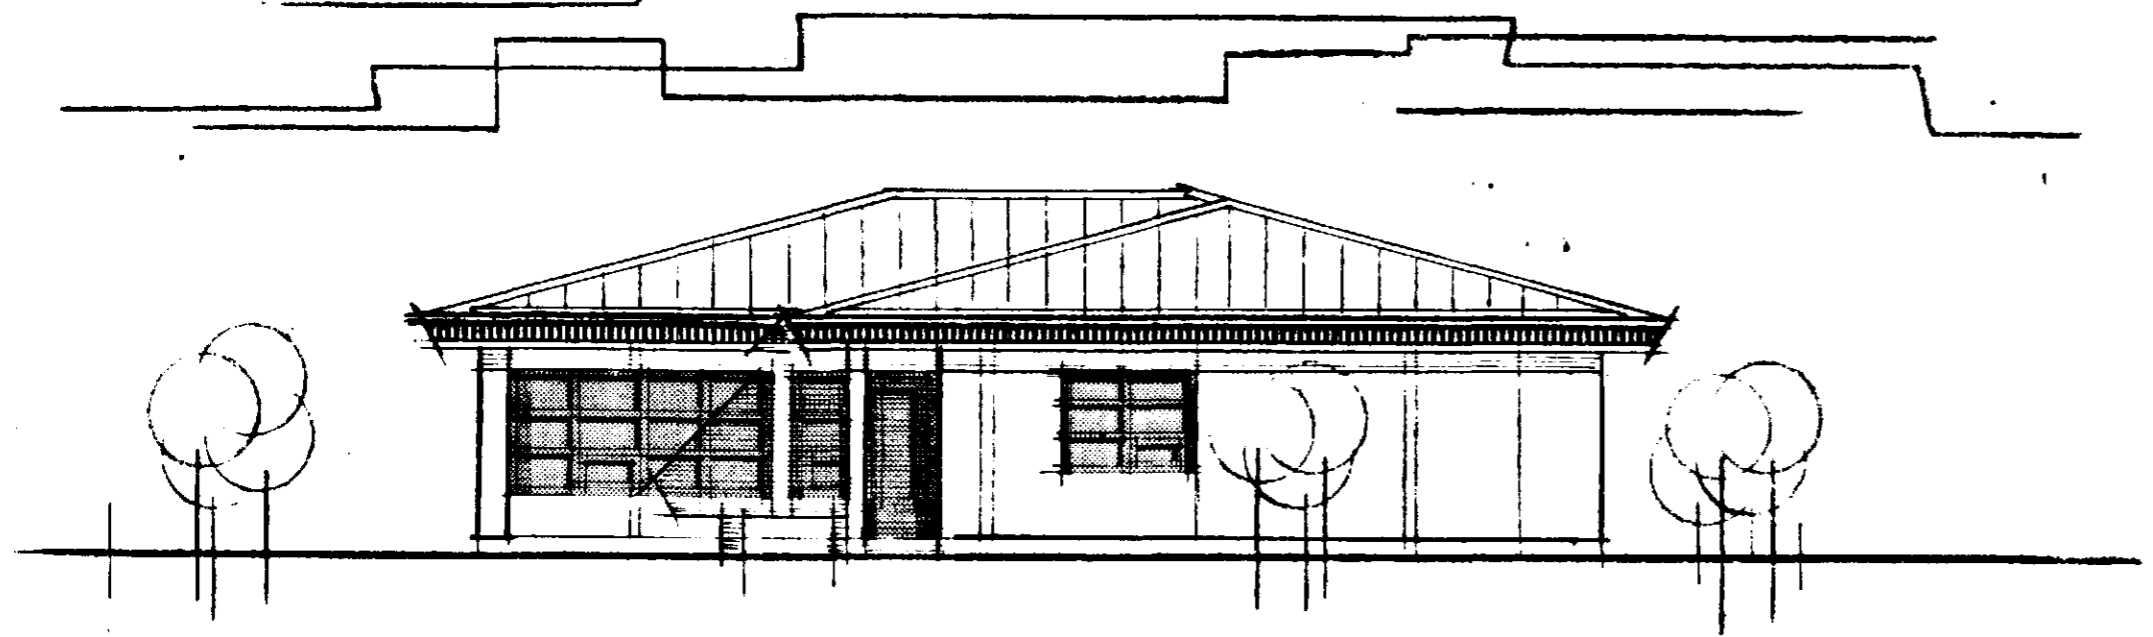

Suður

STAÐALHÚS S F

TEIKNISTOFA SÍÐUMÚLA 31 SÍMI 83141

VERKEFNI	DAGS.	1987	VERK NR 87-23
Ótlitsmyndir	MKV.	1:100	
Reyniberg 9 Hafnarfirði	BR.		
	BLAD NR	1.02	

Sigrún P. Kristjánsson
SIGURDUR GUDMUNDSSON SIGURDUR P. KRISTJÁNSSON PTFÍ