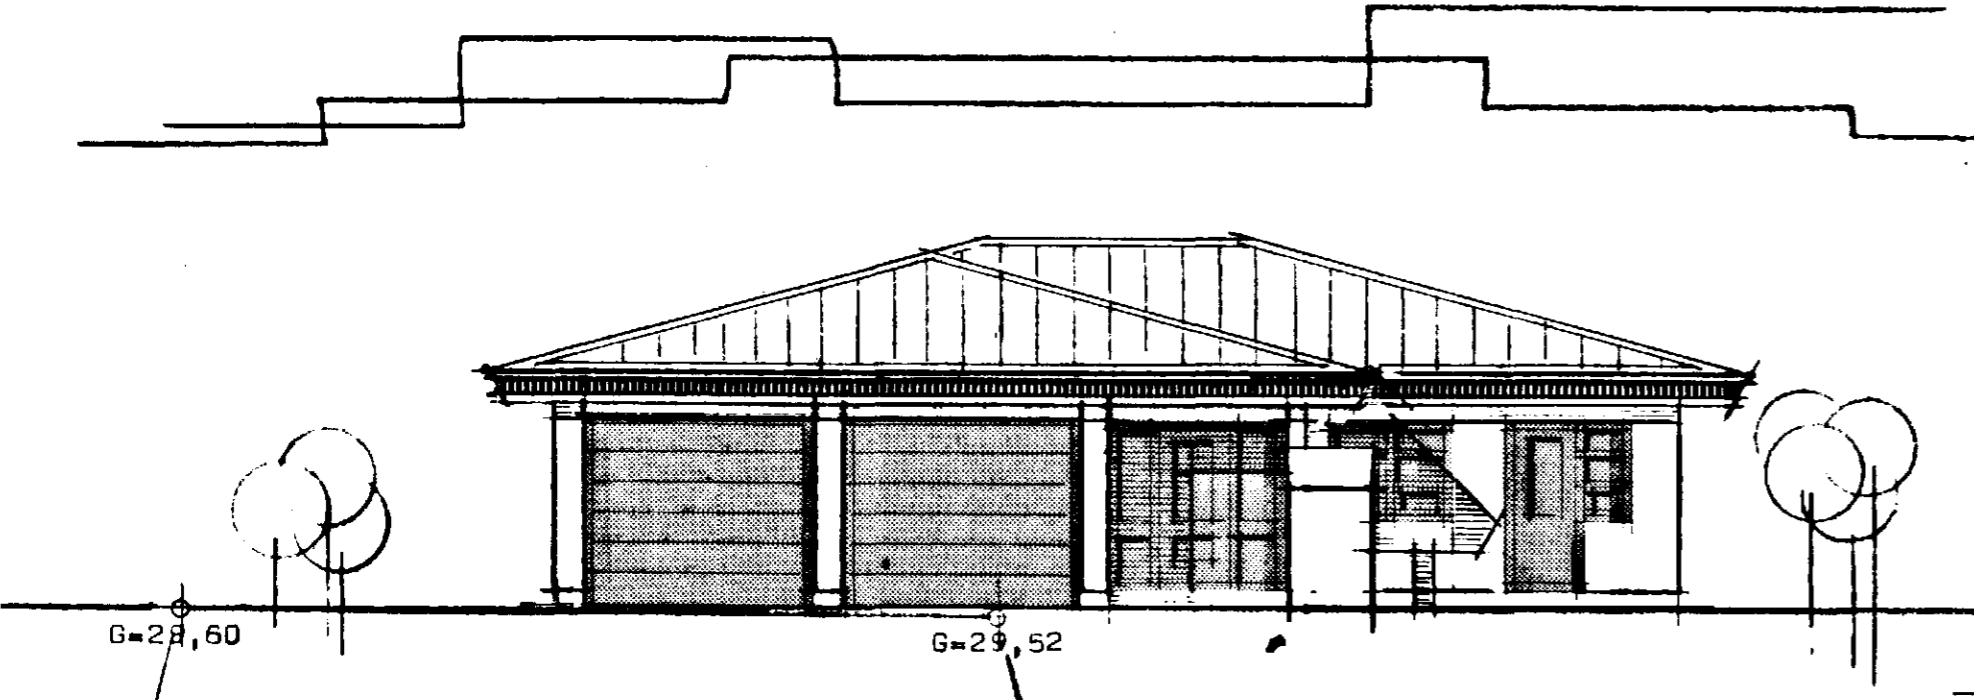

Reyniberg 9 Hafnarfirði

Samþykkt á fundi bygginga-
nefndar þ. 2/7 1987

BYGGINGAULLTRÖUNN
I RAFFERÁNDI

Blasóttur
Ritstíll: Sigrún P. Kristjánsson

Vestur

Norður

G=29,60

G=29,52