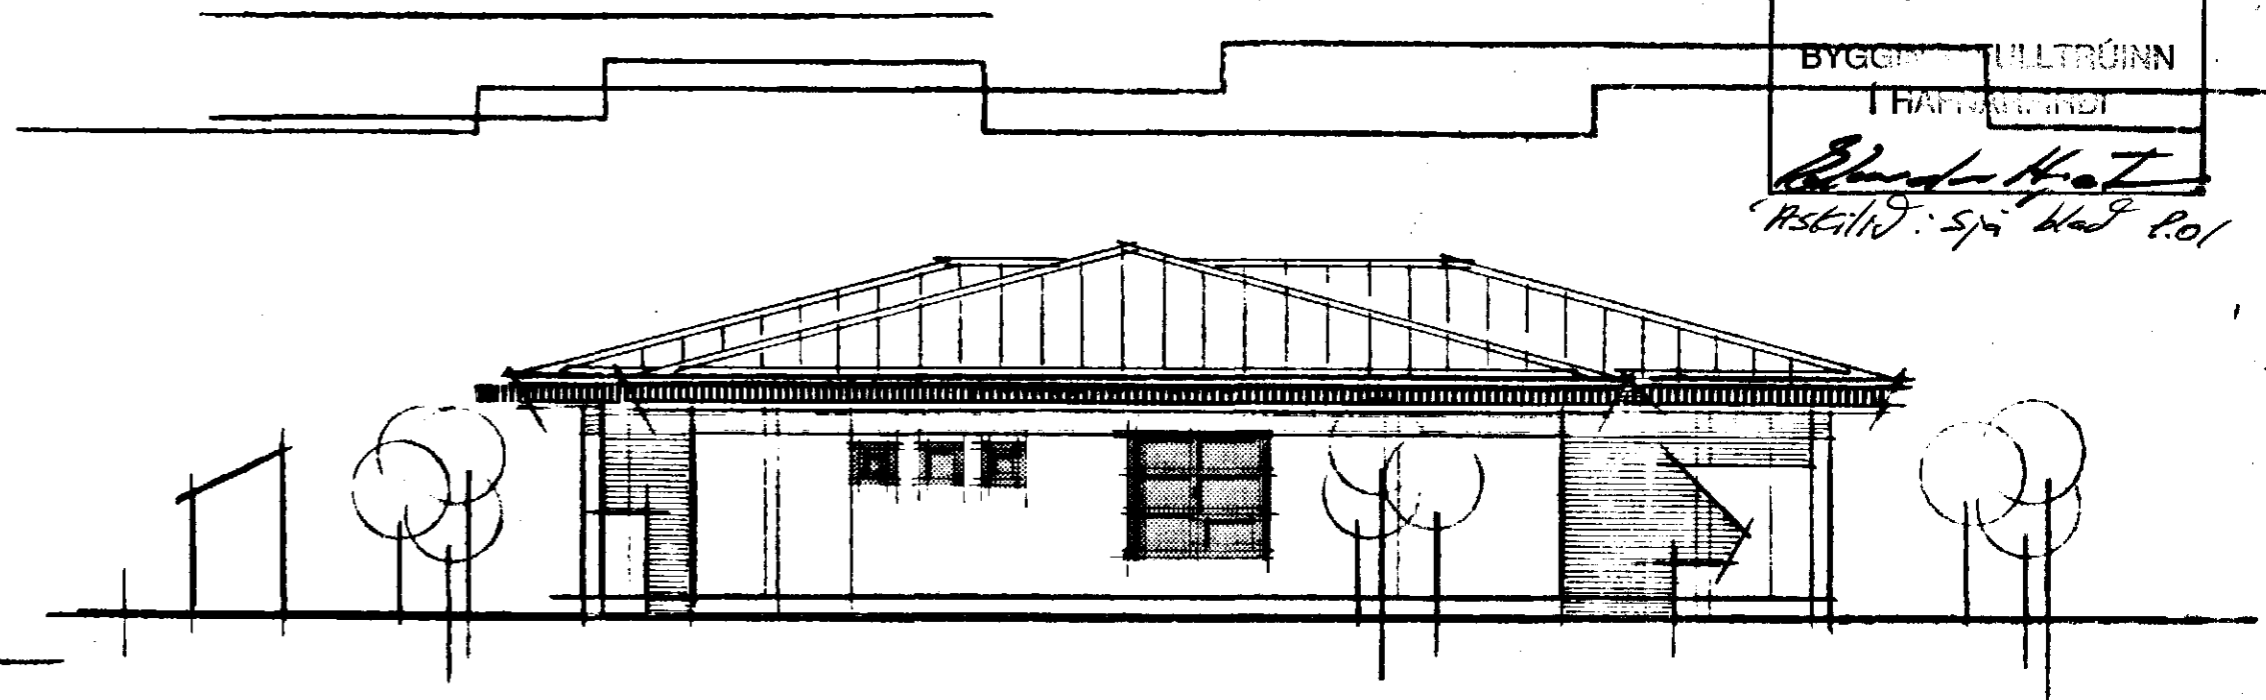

Reyniberg 9 Hafnarfirði

Samþykkt á fundi bygginga-
nefndar þ. 2/7 1987

BYGGINGAULLTRÖUNN
I RAFFERÁNDI

Blasóttur
Ritstíll: Sigrún P. Kristjánsson

Vestur

Norður

G=29,60

G=29,52