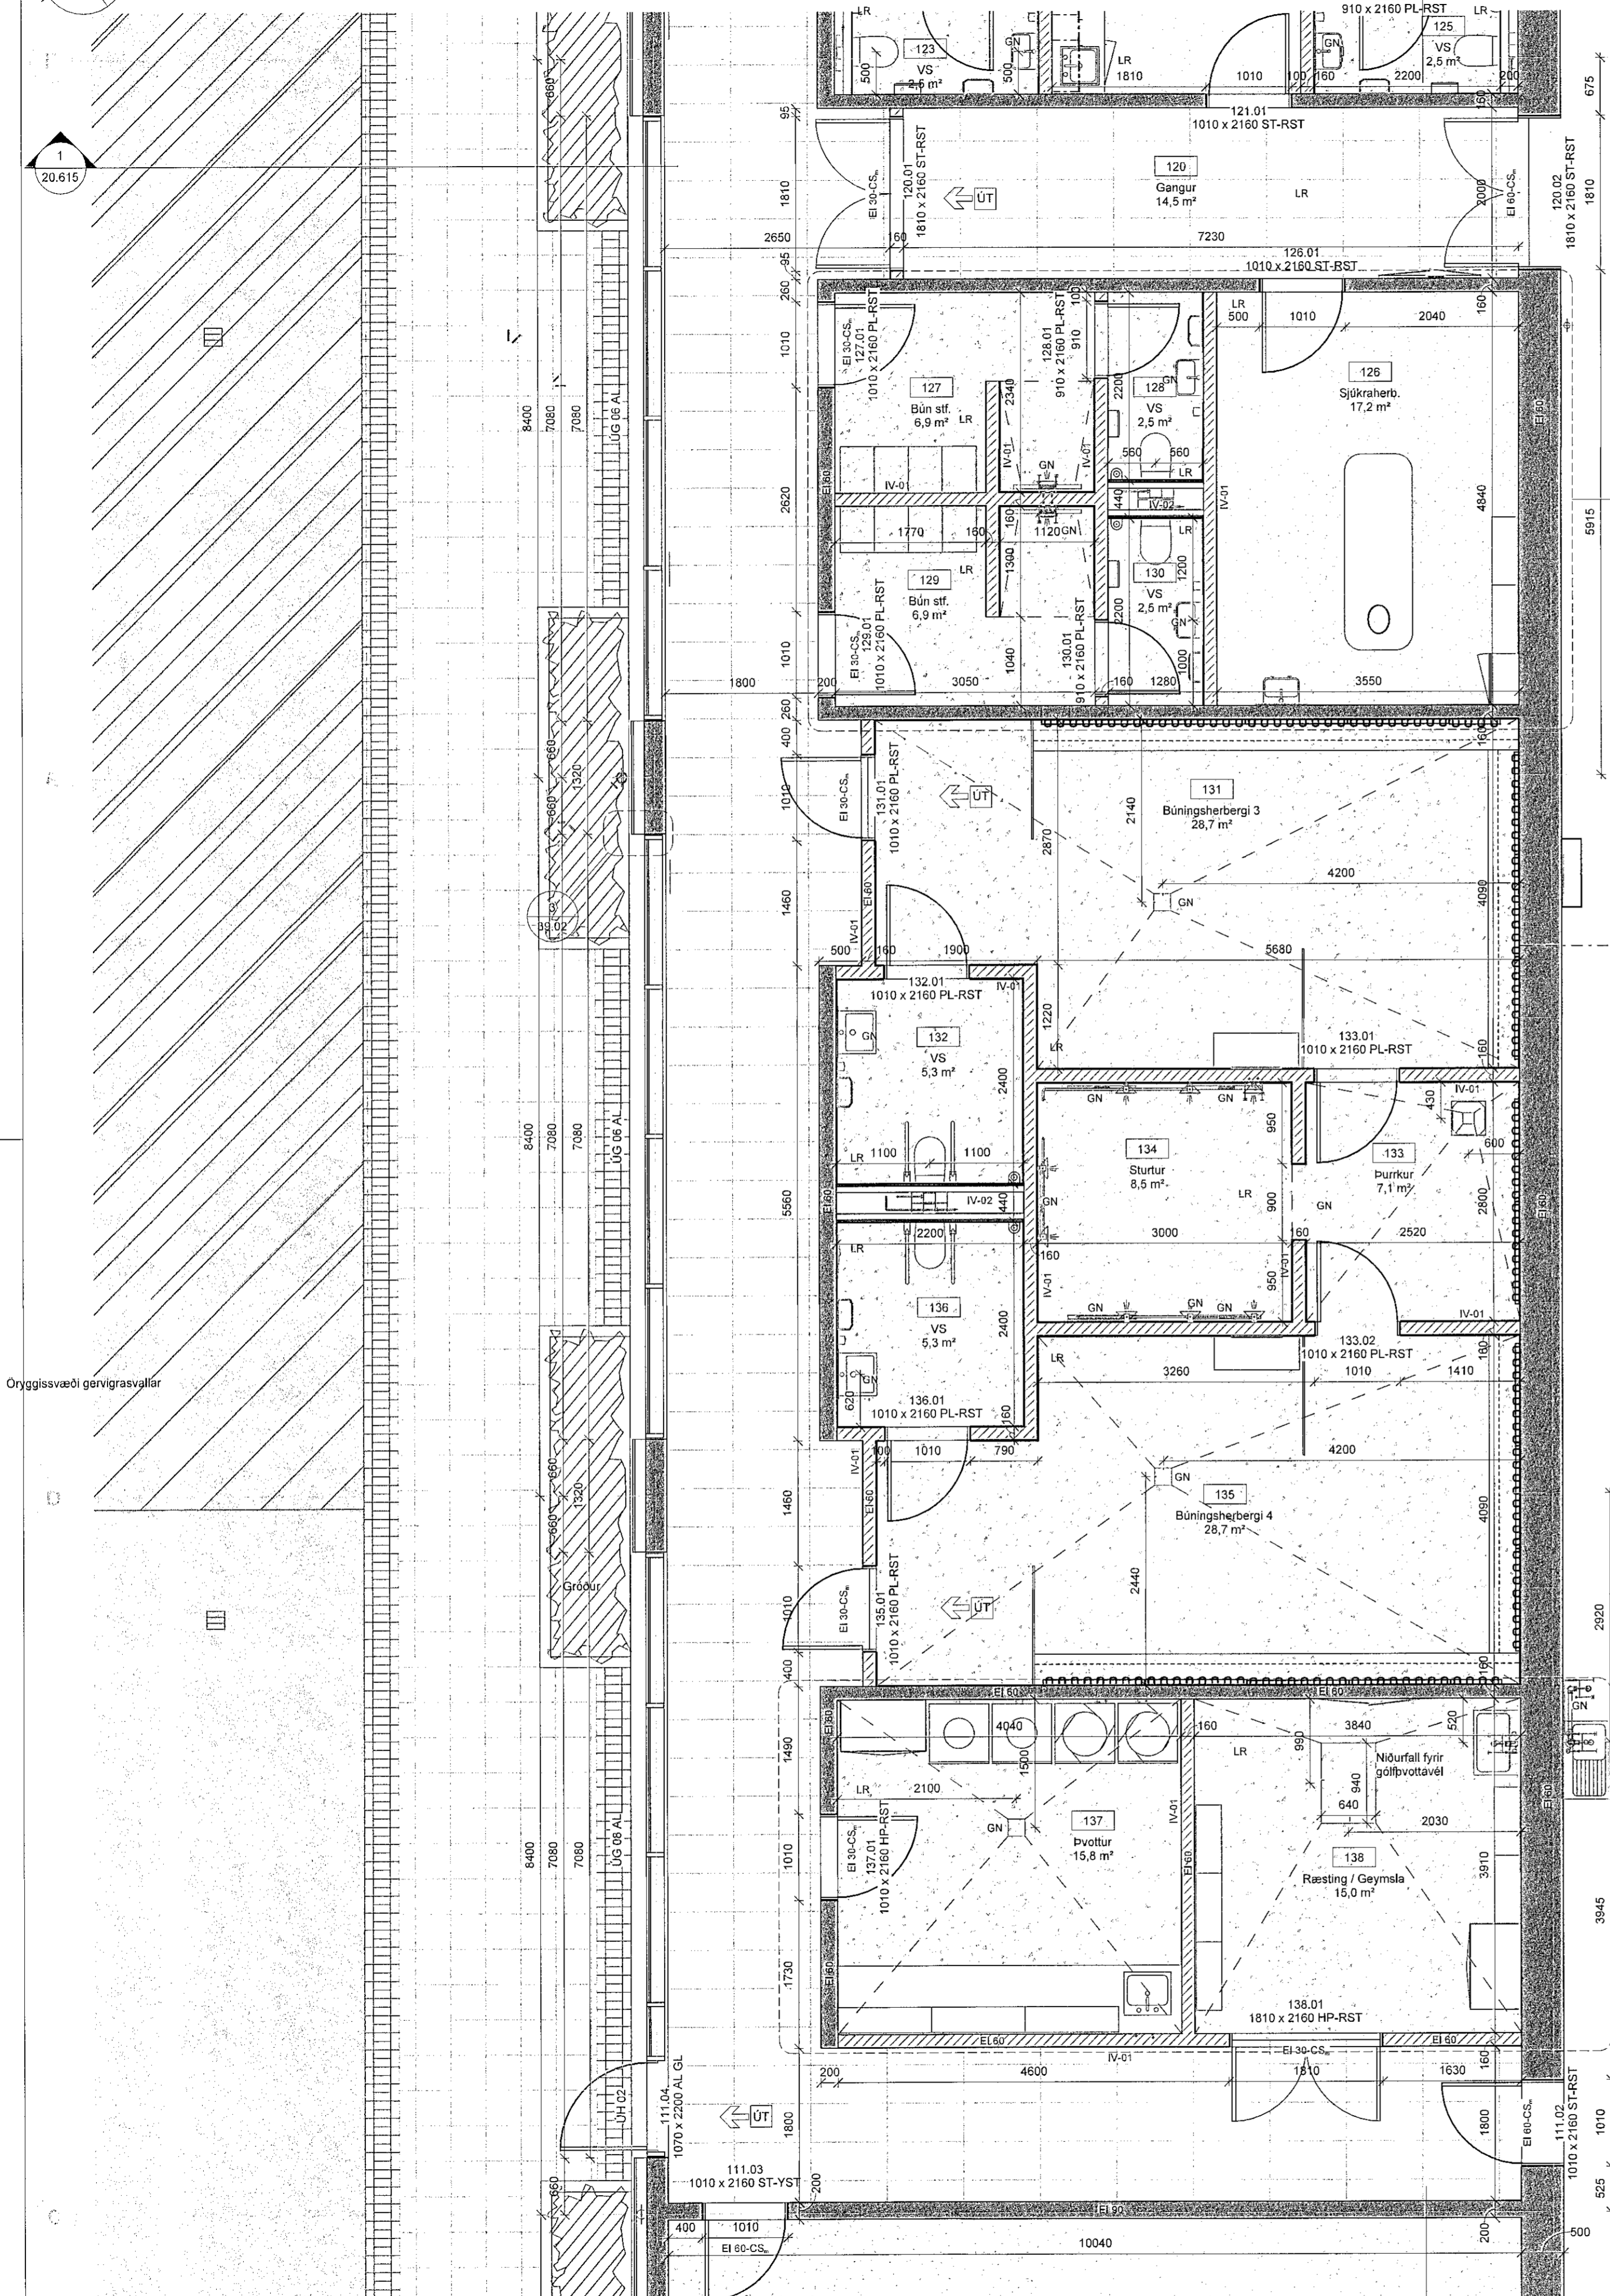

1
20.615

Oryggissvæði gervigrasvallar

1. Hæð grmd - Svæði 121

1 : 50

1
70.004

1
70.005

Vaskur

Fingnet

Sambýkt barn
09. jan. 2023
Hilmar Hauksson
ASK Arkitektar

ÖLL MÁL OG AÐSTÆÐUR ATHUGIST Á STAÐNUM
AÐUR EN SMÍÐI HEFST.
ÖHEIMILT ER AÐ MÆLA UPP AF TEIKNINGUM.
ASK ARKITEKTUM SKAL TILKYNNT UM
ÖSAMRÆMI OG VAFAPTRÍÐI ER UPP KUNNA AÐ
KOMA.

ÚTG. TEIKN. YFIRF. DAGS. SKÝRING

HÖNNUNDIR AÐALUPPRÁTTA OG HÖNNUNARSTJÓRI

Hilmar
Hilmar Hauksson
ASK F.A.L. sí. 301256-7610
hilmarm@ask.is

VERKEFNI
Knatthús Hauka
Ásvellir 1

MV.L.A. 1 : 50
MÁNAÐ HMH
TÍÐI TP
YFIRF. HMH
DAGS. 09.05.2022
ÚTGF.Þ

VERL.NR. 9623
AÐKEYMINGAR-NOMER TEIKNINGAR 20.121