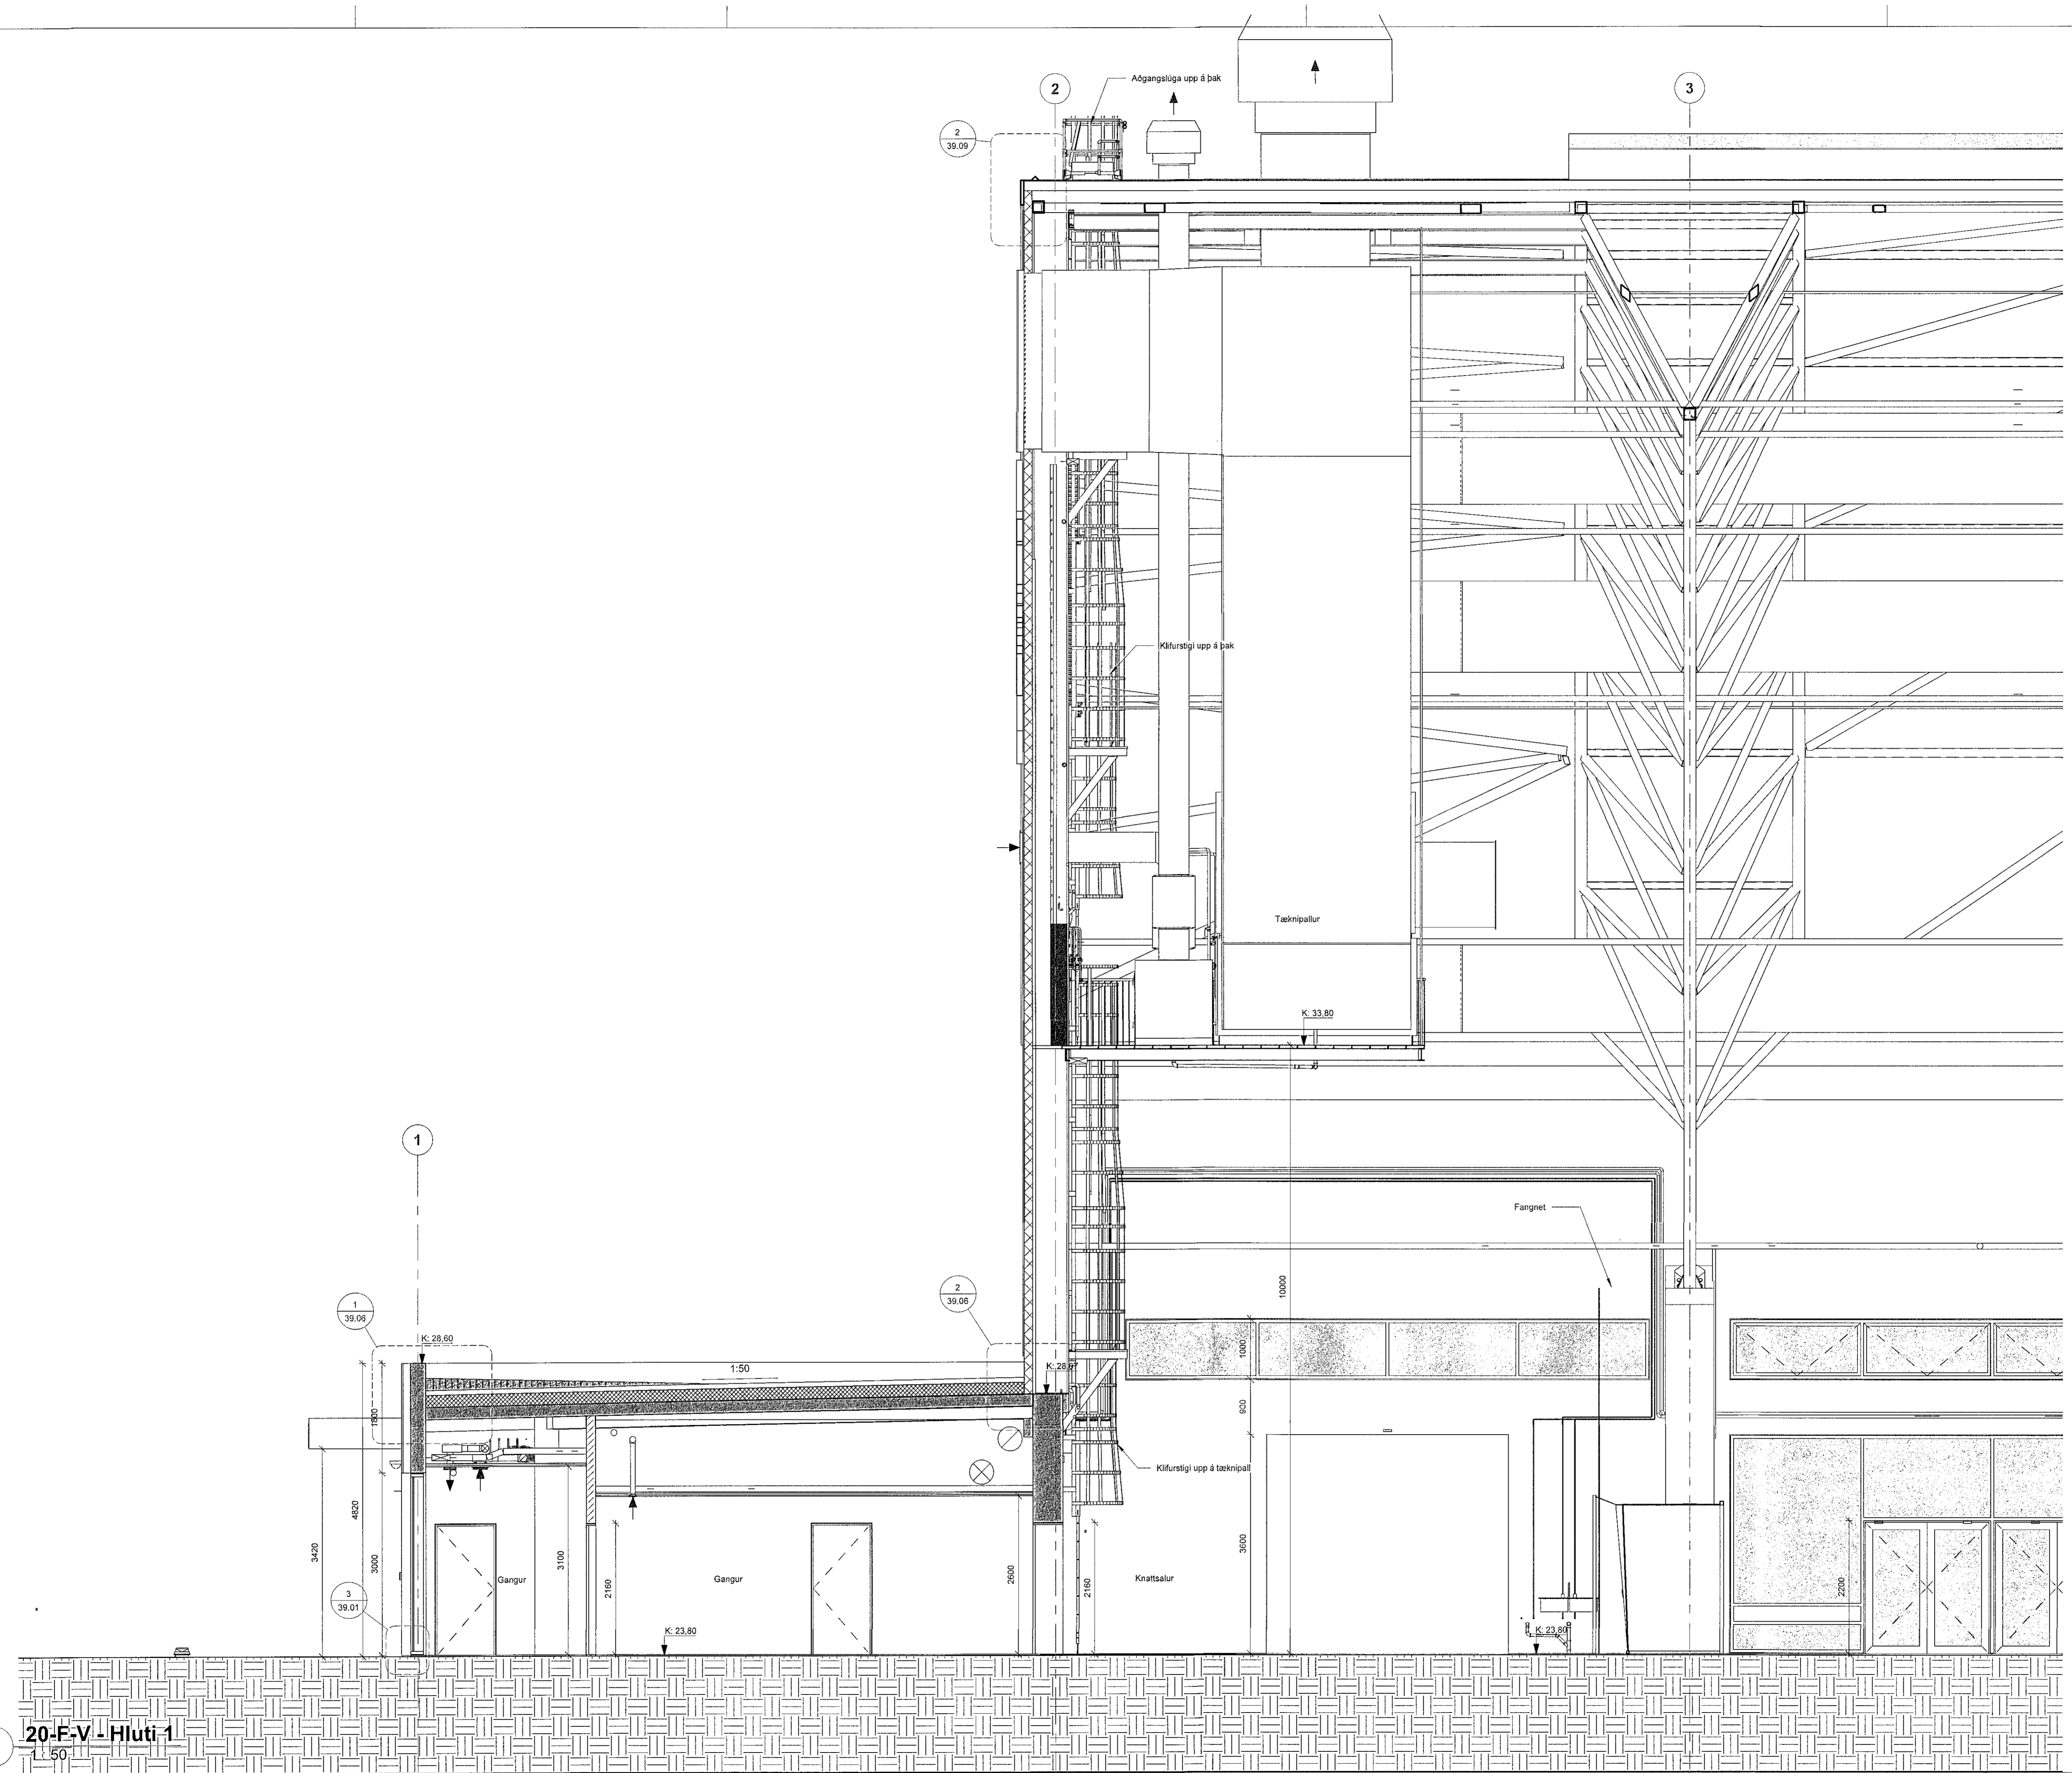

Sambýkt þann
09. jan. 2023
ASK ARKITEKTAR
Höfuðgötu 9
101 Reykjavík
Sími: 515 2000
www.ask.is

ÖLL MÁL OG ADSTÆÐUR ATHUGIST Á STAÐNUM
EÐUR EN SMÍÐI HEFIST.
ÖHEIMILT ER AD MÆLA UPP AF TEIKNINGUM.
ASK ARKITEKTUM SKAL TILKYNNIT UM
ÓSAMRÆMI OG VAFAAFRIDI ER UPP KUNNA AD
KOMA.

1 20-F-V - Hluti 1
1:50

ÚTG. TEIKN. YFIRF. DAGS. SKÝRING

HÖNNUNUR AGALUPPRÁTTA OG HÖNNUNARSTJÓRI
Hali
Hölgur Mörðarsósson Arkitekt F.A.L. hl. 301258-7049
halmor@ask.is

VERKEFNI
Knatthús Hauka
Ásvellir 1

TEIKNINGAR
Verkefningar
HEITI TEIKNINGAR
SÍÐ
F.V.1

MKV.1 A1	1:50
WANNING	HMH
TEIKNING	TD
YFIRF.	HMH
DATE	09.05.2022
STÁPA	

VERK. NÚM. 9623 AÐRÖRÐI - HÖNUNARTEIKNINGAR 20.615