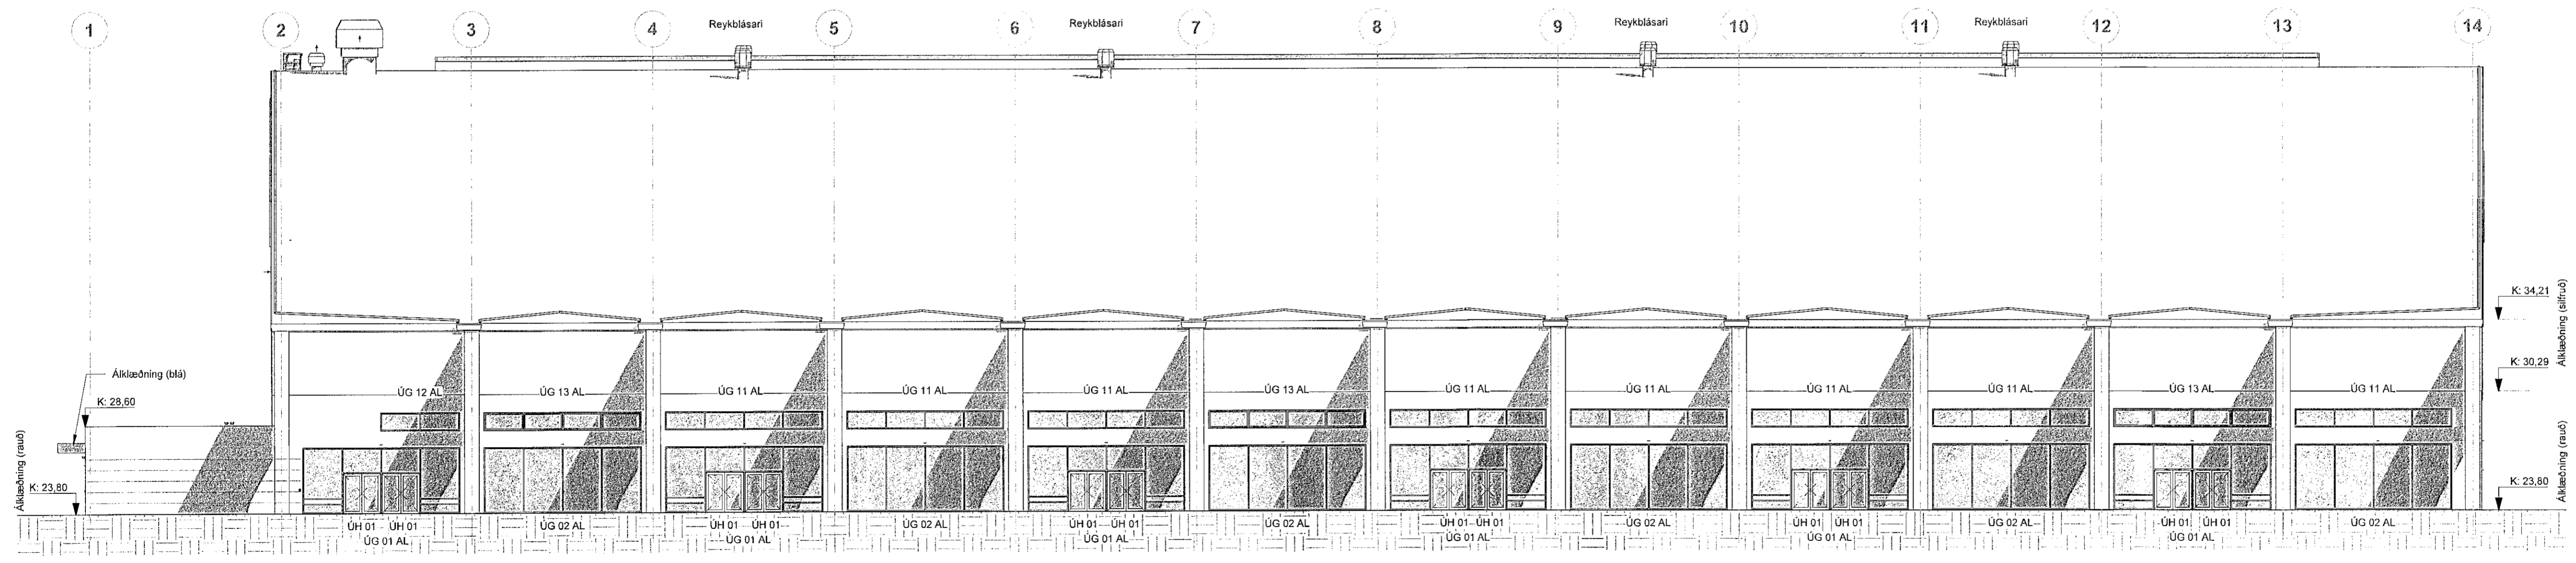

2 Austur - Útlit
1 : 200

ÖLL MÁL OG ABSTÆÐUR ATHUGIST Á STAÐNUM
ÁÐUR EN SMÍÐI HEFST.
ÖHEIMILT ER AÐ MÆLA UPP AF TEIKNINGUM.
ASK ARKITEKTUM SKAL TILKYNNT UM
OSAMRÆMI OG VAFATRIÐI ER UPP KUNNA AÐ
KOMA.

ÚTG. TEIKN. YFIRF. DAGS. SKÝRING

HÖNNUNUR ABALUPPRÁTTA OG HÖNNUNARSTJÓRI

VERKEFNI
Knatthús Hauka
Ásvellir 1

TEIKNINGUR
Verkeiðningur
Útlit suður og austur

VERKEFNI
9023
ALERKENNI - NÖMUR TEIKNINGUR
20.712

MSK.Í.Á.Í.
1 : 200
HMH
TP
HMH
09.05.2022
ÚTGAFA

ÖLL AFRÖT OG AFRÖTUN TEIKNINGA ER HÁÐ SAMÞYKKT ASK ARKITEKTA. EKKI ÚKAL MÆLA UPP AF TEIKNINGUM.