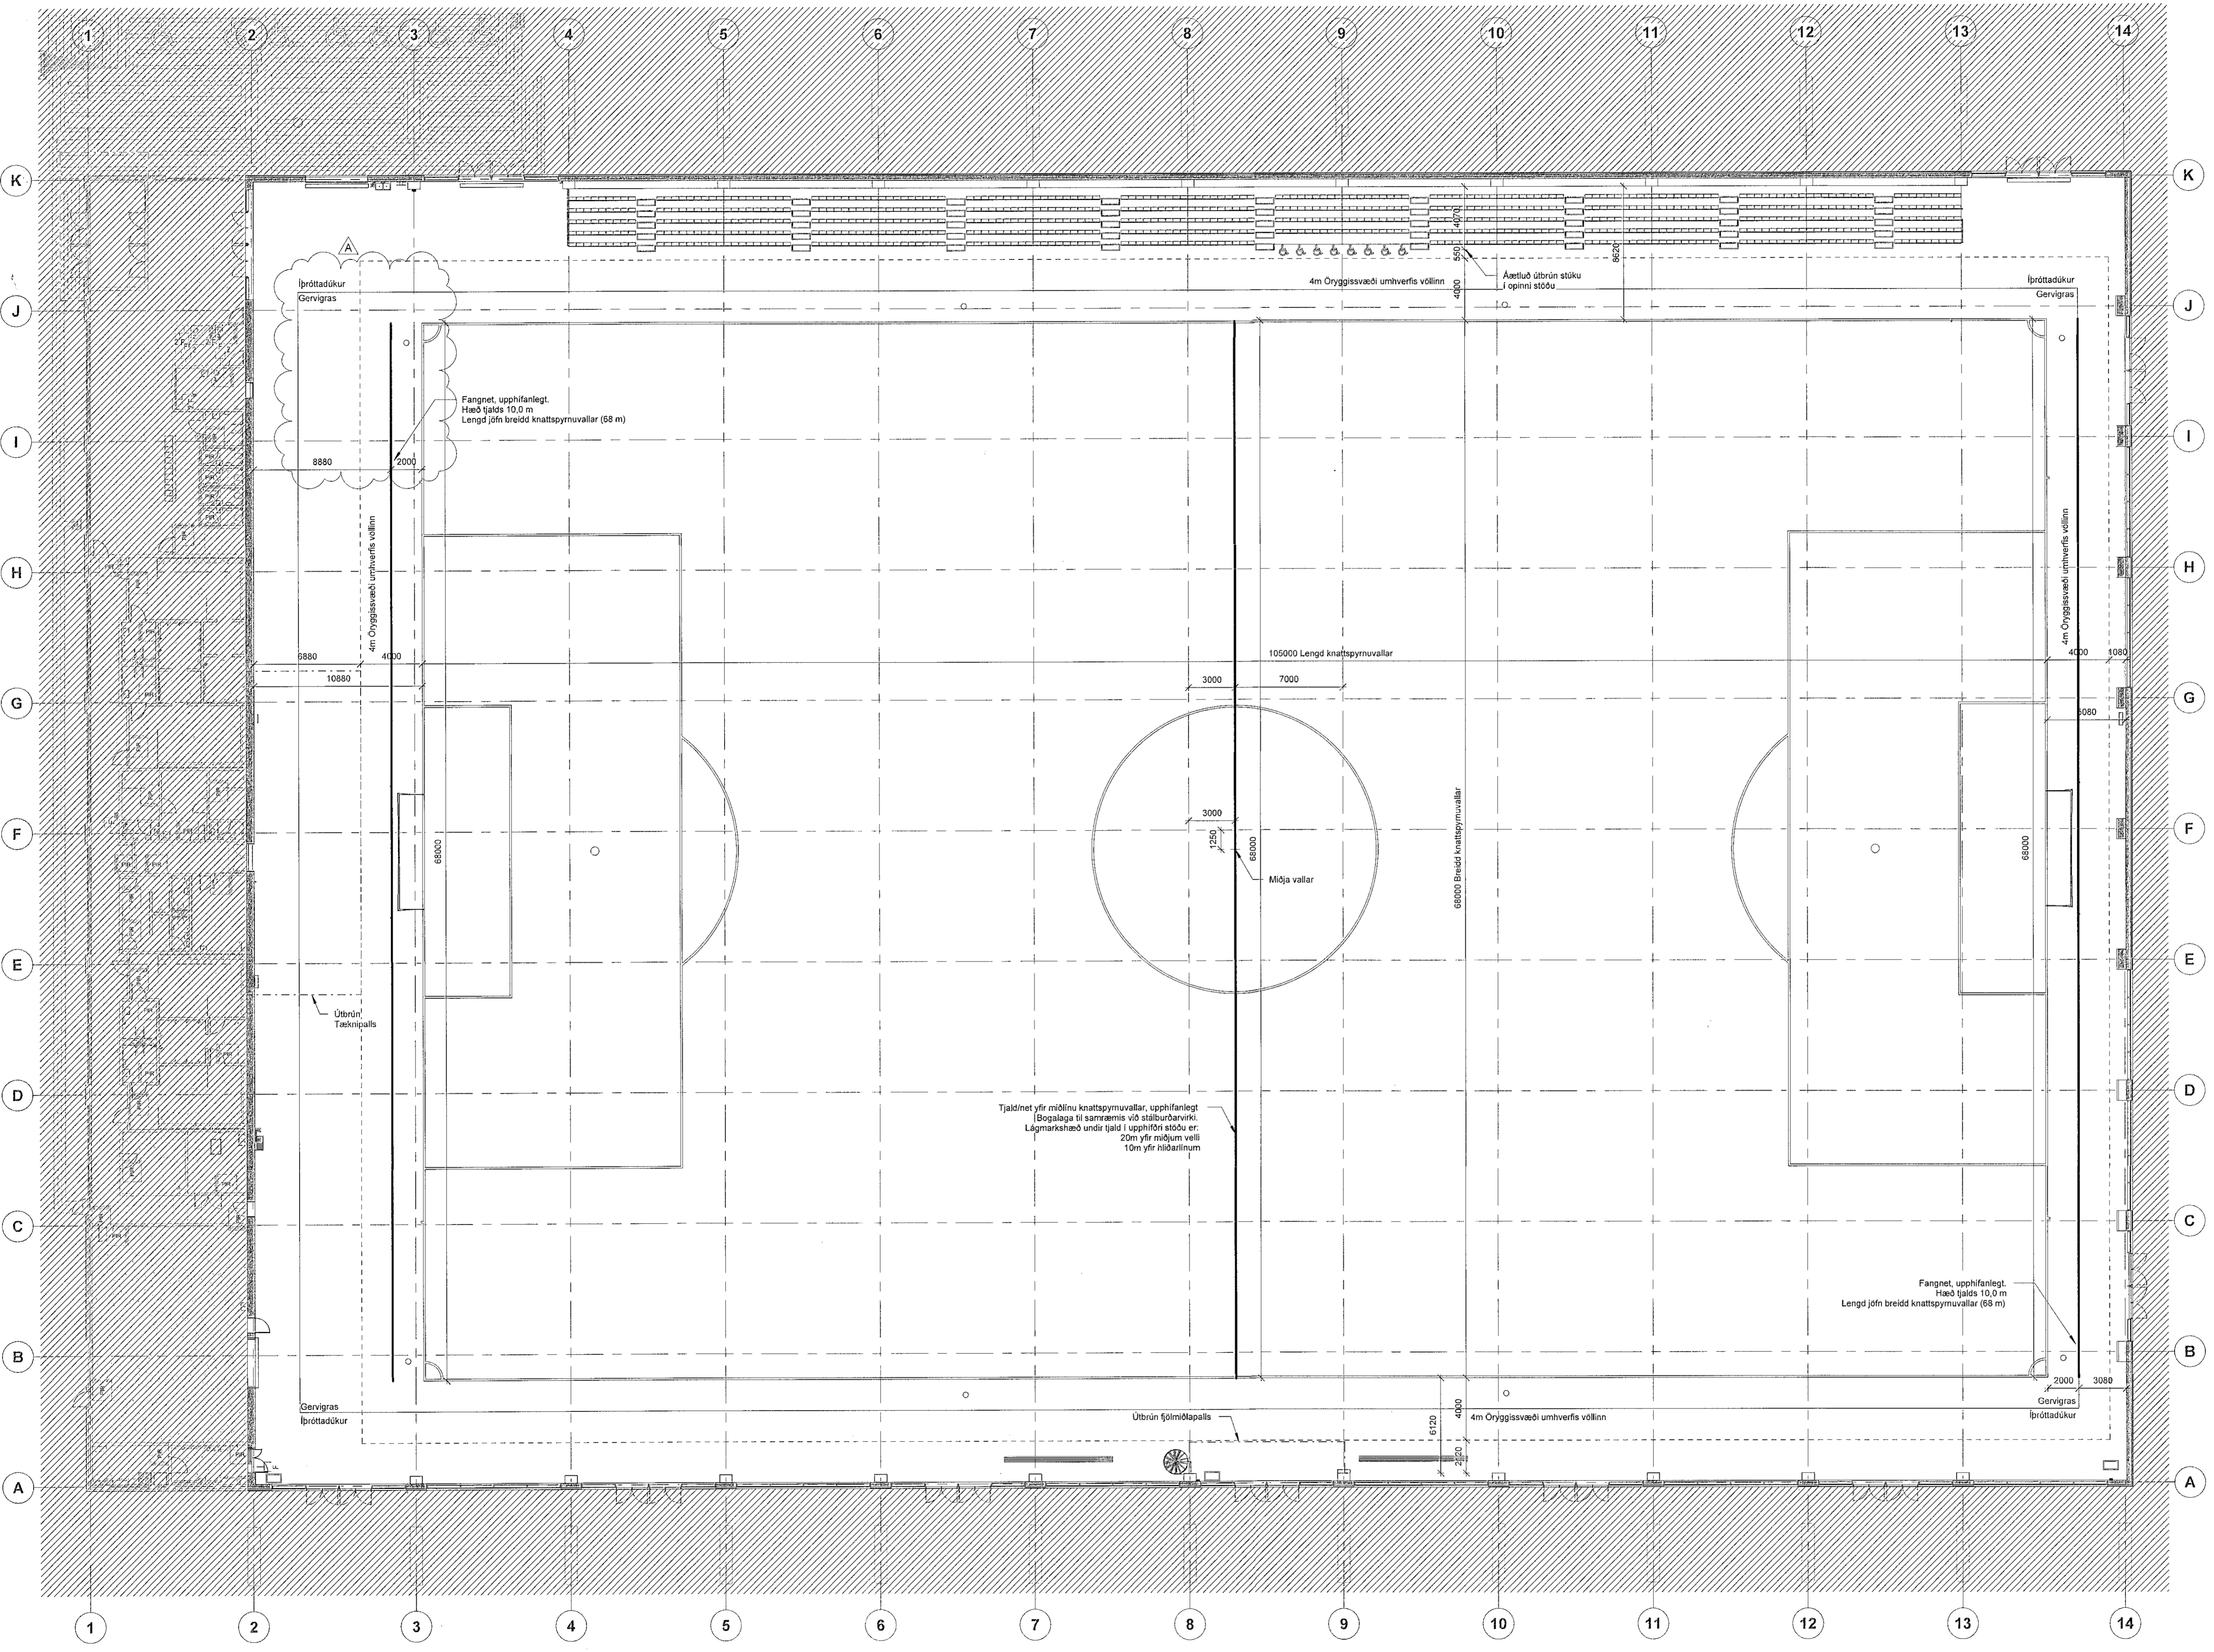

ÖLL MÁL OG AÐSTÆÐUR ATHUGIST Á STAÐNUM
AÐUR EN SMÍÐI HEFST.
ÖHEIMILT ER AÐ MÆLA UPP AF TEIKNINGUM.
ASK ARKITEKTUM SKAL TILKYNNT UM
ÓSAMRÆMI OG VAFAATRIÐI ER UPP KUNNA AÐ
KOMA.

1. Hæð Tjöld og net
1 : 200

A TP HMH 01.12.2022 Teikninganúmer, minniháttar breytingar
ÚTG. TEIKN. YFIRF. DAGS. SKÝRING

ASK ARKITEKTAR EHF
GERSGÖLFU 9
107 REYKJANÉK
SM 615 0200
www.ask.is

HÖNNULUR AÐALUPPFRÁTTA OG HÖNNUNARSTJÓRI
HAGGJAFAR
HAGGJAFAR
ASK ARKITEKTAR

VERKEFNI
Knatthús Hauka
Ásvellir 1

TEIKNINGAR	MRV. I A1
Verkefningar	1 : 200
HÉM TEIKNINGAR	MARKAÐ. HMH
Tjaldnet í knattsal	TEIKNAD. TP
	VFRP. HMH
	DAGS. 09.05.2022
VERKID.	ÚTSAGA. A
9623	AUKIÐSÍÐU- HÖNNUNARSTJÓRI 78.001