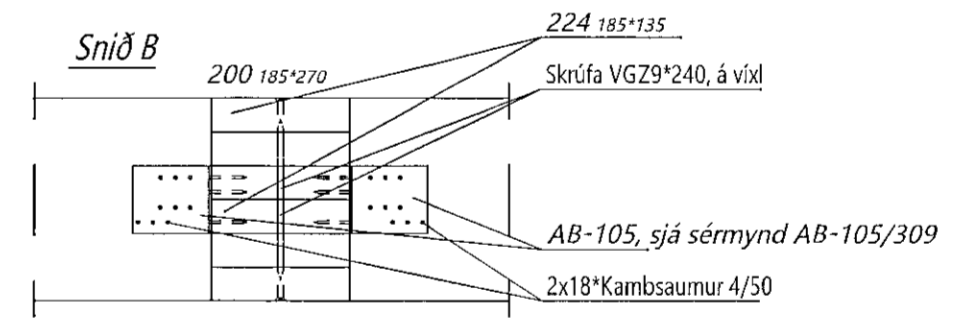

Teikningaskrá - aðalteikningar			
Nr.	Heiti	Kvæði	Útgáfa
18.480	Stærðarmyndir og byggingarlýsing	1:100	23.06.2021
18.481	Stærðarmyndir 2. hæð og skrá	1:100	23.06.2021
18.483	Dröflarmyndir skól C-C og skráinnihaltis	1:100	23.06.2021
18.484	Ísfallarmyndir	1:500	23.06.2021

Árþema: Húsnæðisráðgjafi
Dags. áritunir
18/1 2023

Skýringar
Öll mál eru í rúm nema annað sé tekið fram

Útg.	Dags.	Breyting	Br. af.

Héið veðs
Álfhella 15 Hafnarfirði
Atvinnuhúsnæði

Héið teikningar
Þversnið í línu 12 og sérmýndir

Teiknað af LBS	Mælskalt 1:50, 1:10	Verksúmer DL21 042
Höfundur af BI	Dagsetning 13.06.2022	Útgáfa nr. 1

Nafn höfundar
Bjarni Ingibergsson
Byggingarfræðingur
Kl. 030861-2729

Dags. áritunir
18/1 2023

312