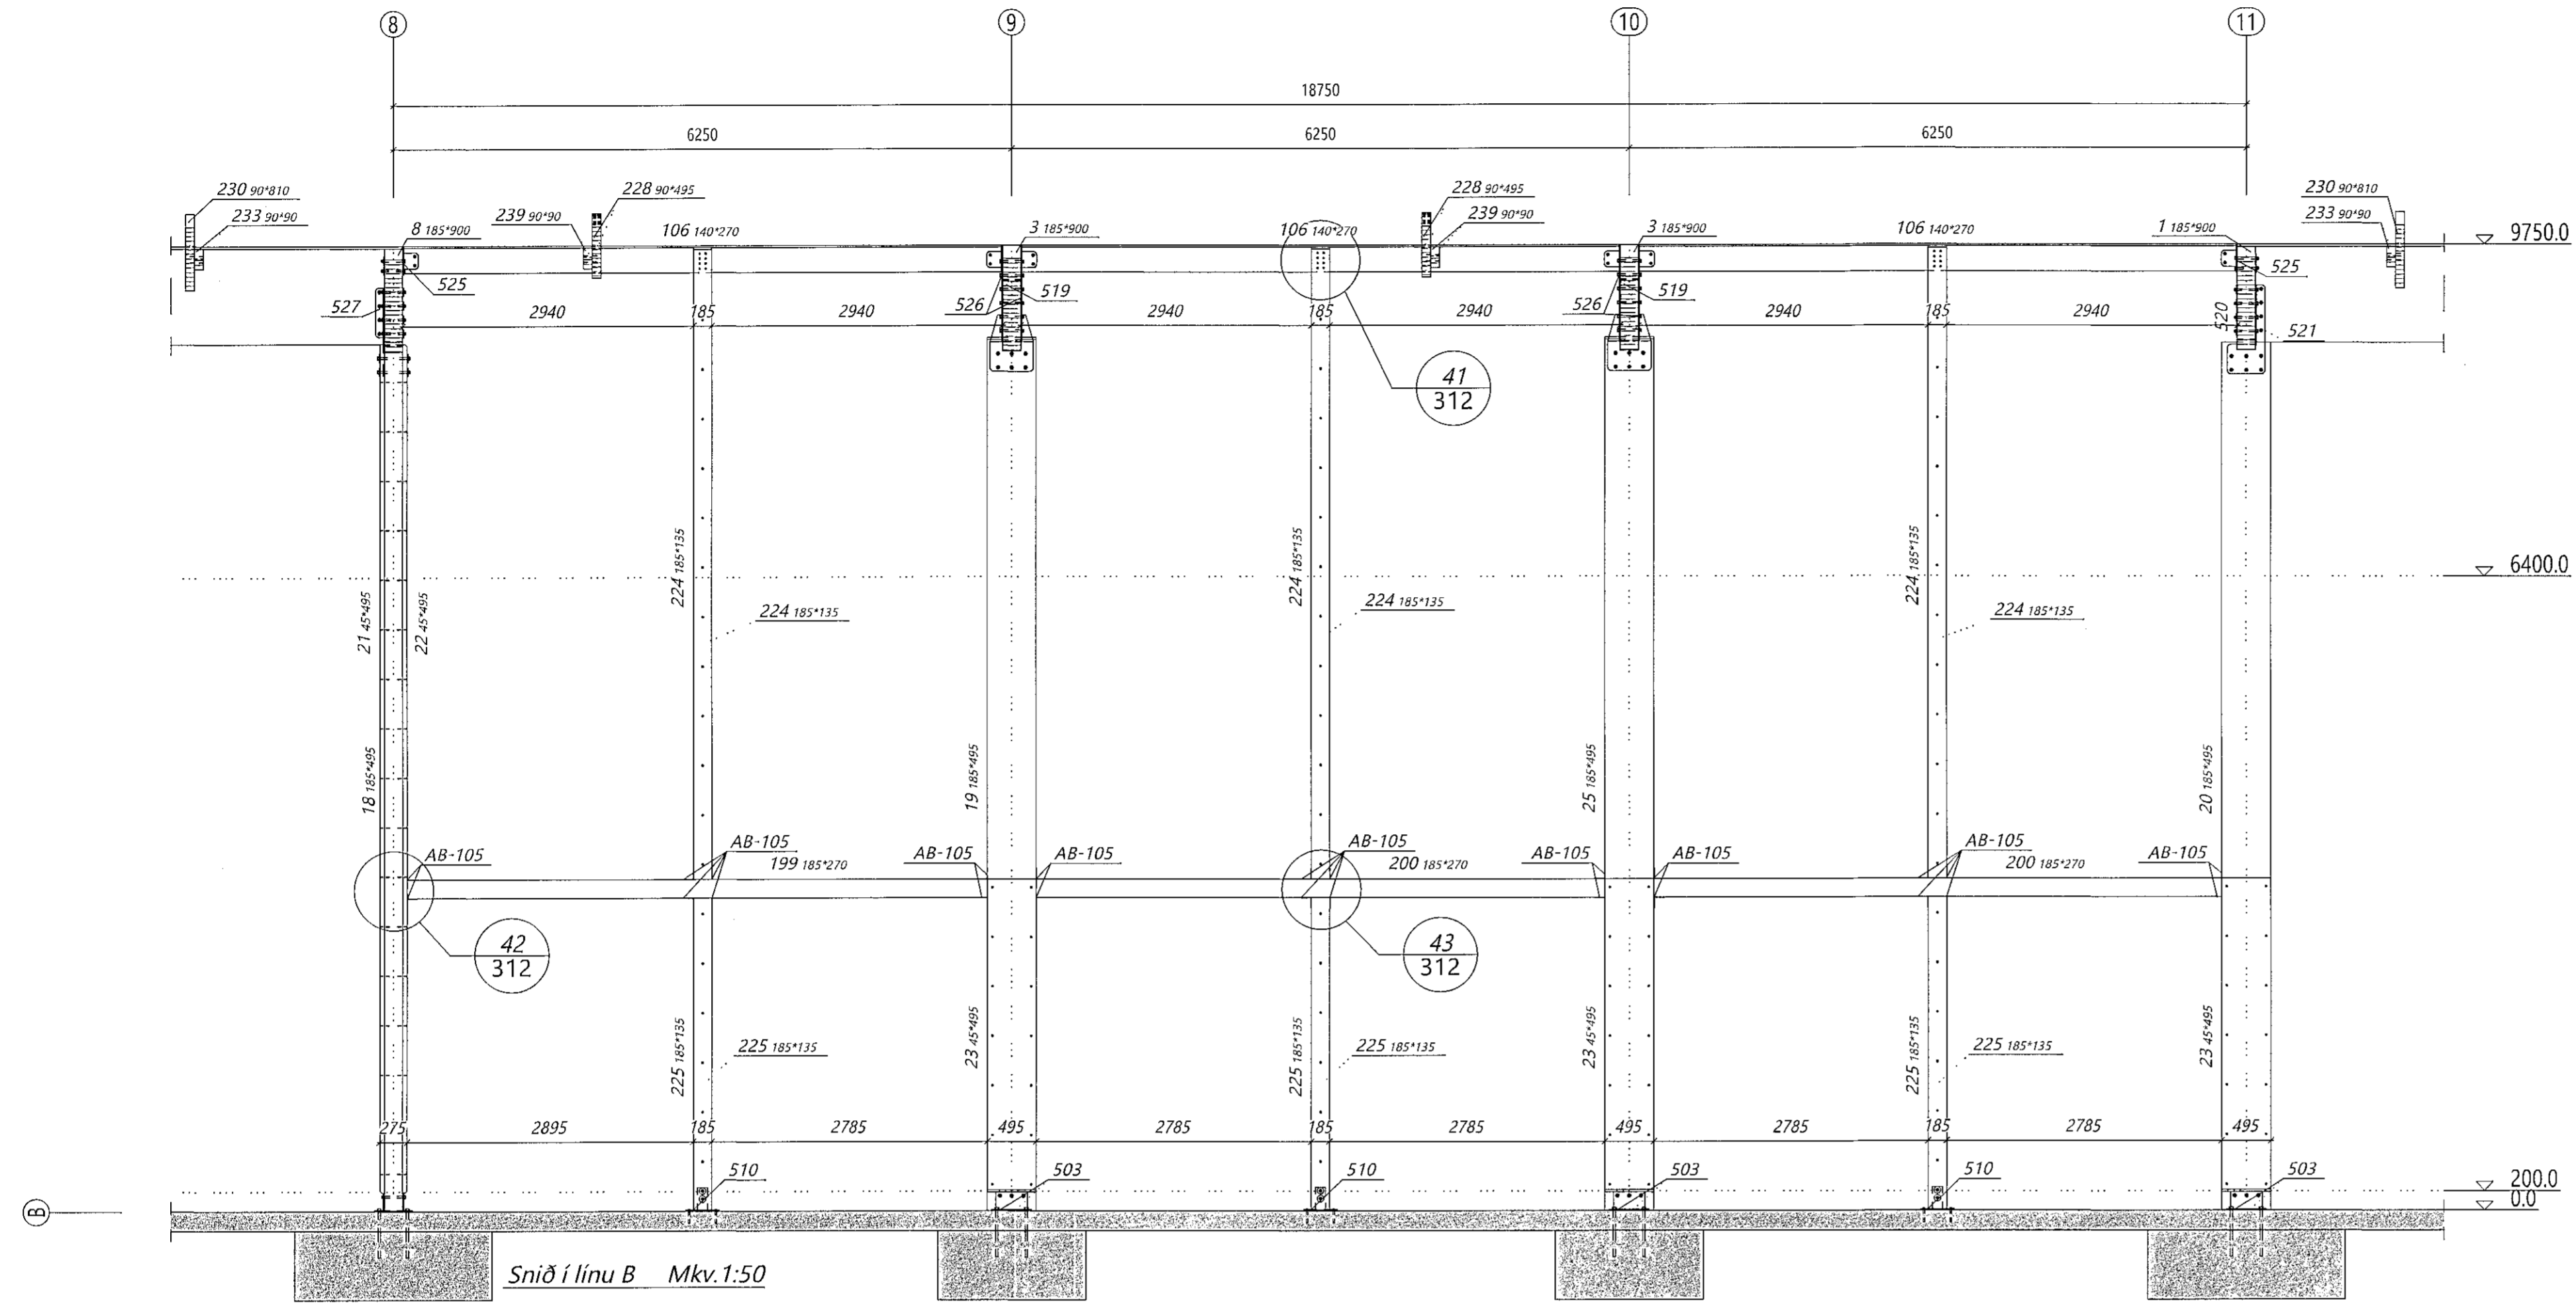

Teikningaskrá - aðalteikningar			
Nr.	Heiti	Kvæði	Útgáfa
18.480	Stærðarmyndir og byggingarlýsing	1:100	23.06.2021
18.481	Stærðarmyndir 2. hæð og skrá	1:100	23.06.2021
18.483	Dröflarmyndir skól C-C og skráinnihaltis	1:100	23.06.2021
18.484	Ísfallarmyndir	1:500	23.06.2021

Árþema: Húsnæðisráðgjafi
Dags. áritunir
18/1 2023

Skýringar
Öll mál eru í rúm nema annað sé tekið fram

Útg.	Dags.	Breyting	Br. af.

Héið veðs
Álfhella 15 Hafnarfirði
Atvinnuhúsnæði

Héið teikningar
Þversnið í línu 12 og sérmýndir

Teiknað af LBS	Mælskalt 1:50, 1:10	Verksúmer DL21 042
Höfundur af BI	Dagsetning 13.06.2022	Útgáfa nr. 1

Nafn höfundar
Bjarni Ingibergsson
Byggingarfræðingur
Kl. 030861-2729

Dags. áritunir
18/1 2023

312