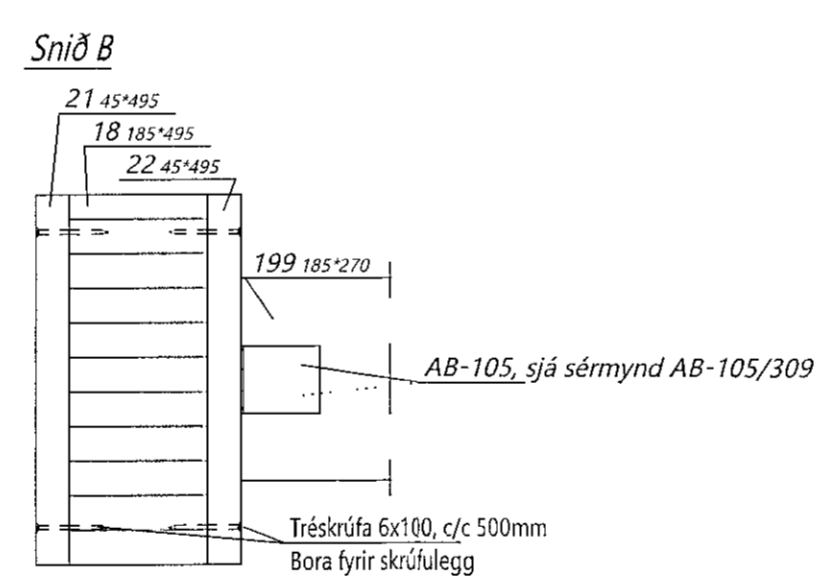

Teikningaskrá - aðalteikningar			
Nr.	Heiti	Kvæði	Útgáfa
18.480	Stærðarmyndir og byggingarlýsing	1:100	23.06.2021
18.481	Stærðarmyndir 2. hæð og skrá	1:100	23.06.2021
18.483	Dröflarmyndir skól C-C og skráinnihaltis	1:100	23.06.2021
18.484	Ísfallarmyndir	1:500	23.06.2021

Árþema: Húsnæðisráðgjafi
Dags. áritunir
18/1 2023

Skýringar
Öll mál eru í rúm nema annað sé tekið fram

Útg.	Dags.	Breyting	Br. af.

Héið veðs
Álfhella 15 Hafnarfirði
Atvinnuhúsnæði

Héið teikningar
Þversnið í línu 12 og sérmýndir

Teiknað af LBS	Mælskalt 1:50, 1:10	Verksúmer DL21 042
Höfundur af BI	Dagsetning 13.06.2022	Útgáfa nr. 1

Nafn höfundar
Bjarni Ingibergsson
Byggingarfræðingur
Kl. 030861-2729

Dags. áritunir
18/1 2023

312