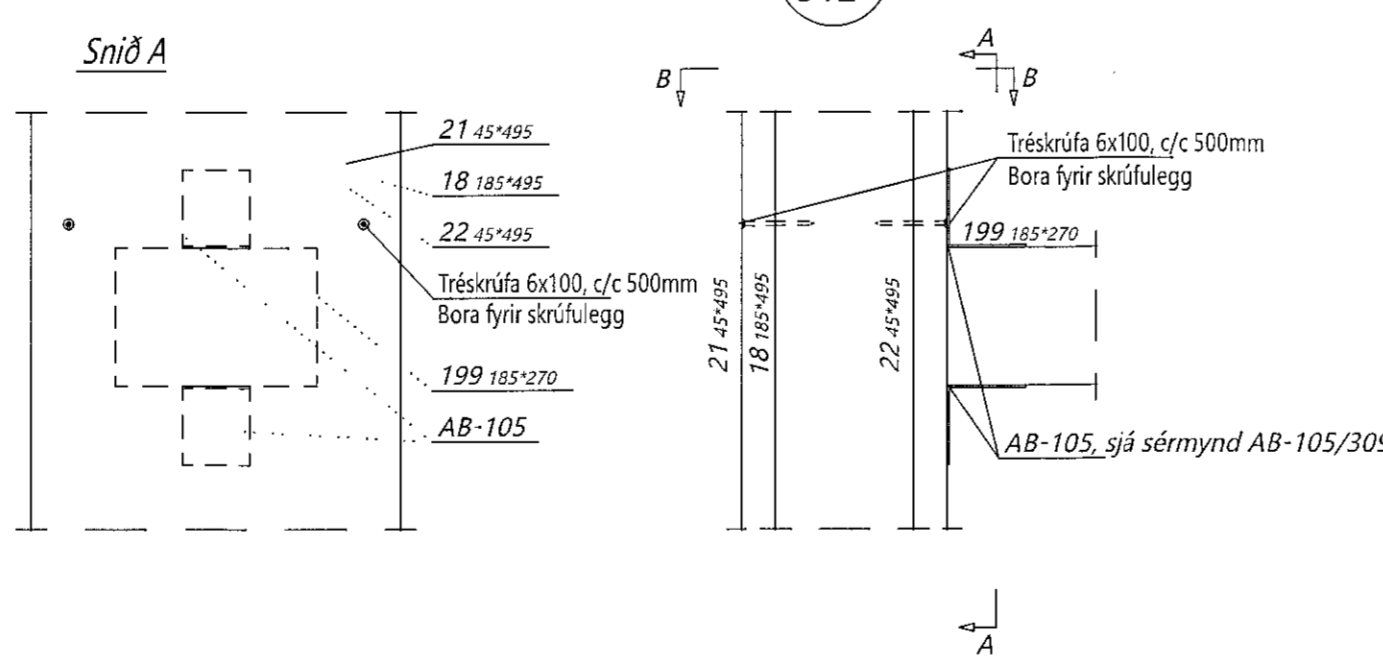

Teikningaskrá - aðalteikningar			
Nr.	Heiti	Kvæði	Útgáfa
18.480	Stærðarmyndir og byggingarlýsing	1:100	23.06.2021
18.481	Stærðarmyndir 2. hæð og skrá	1:100	23.06.2021
18.483	Dröflarmyndir skól C-C og skráinnihaltis	1:100	23.06.2021
18.484	Ísfallarmyndir	1:500	23.06.2021

Árþema: Húsnæðisráðgjafi
Dags. áritunir
18/1 2023

Skýringar
Öll mál eru í rúm nema annað sé tekið fram

Útg.	Dags.	Breyting	Br. af.

Héið veðs
Álfhella 15 Hafnarfirði
Atvinnuhúsnæði

Héið teikningar
Þversnið í línu 12 og sérmýndir

Teiknað af LBS	Mælskalt 1:50, 1:10	Verksúmer DL21 042
Höfundur af BI	Dagsetning 13.06.2022	Útgáfa nr. 1

Nafn höfundar
Bjarni Ingibergsson
Byggingarfræðingur
Kl. 030861-2729

Dags. áritunir
18/1 2023

312