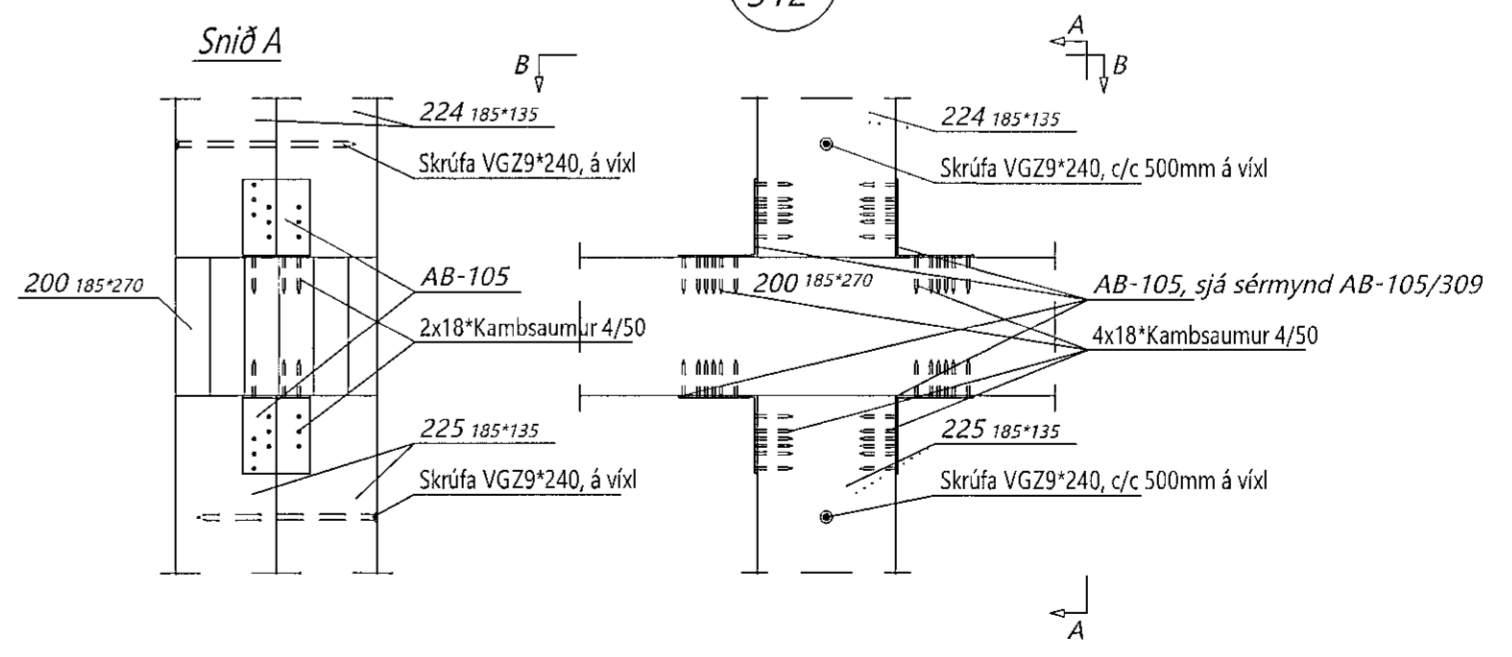

Teikningaskrá - aðalteikningar			
Nr.	Heiti	Kvæði	Útgáfa
18.480	Stærðarmyndir og byggingarlýsing	1:100	23.06.2021
18.481	Stærðarmyndir 2. hæð og skrá	1:100	23.06.2021
18.483	Dröflarmyndir skól C-C og skráinnihaltis	1:100	23.06.2021
18.484	Ísfallarmyndir	1:500	23.06.2021

Árþema: Húsnæðisráðgjafi
Dags. áritunir
18/1 2023

Skýringar
Öll mál eru í rúm nema annað sé tekið fram

Útg.	Dags.	Breyting	Br. af.

Héið veðs
Álfhella 15 Hafnarfirði
Atvinnuhúsnæði

Héið teikningar
Þversnið í línu 12 og sérmýndir

Teiknað af LBS	Mælskalt 1:50, 1:10	Verksúmer DL21 042
Höfundur af BI	Dagsetning 13.06.2022	Útgáfa nr. 1

Nafn höfundar
Bjarni Ingibergsson
Byggingarfræðingur
Kl. 030861-2729

Dags. áritunir
18/1 2023

312