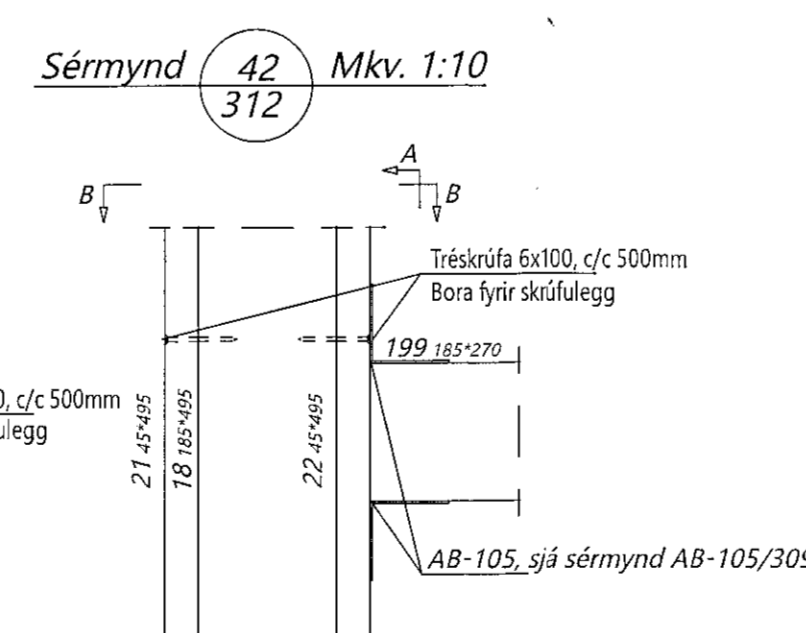

Teikningaskrá - aðalteikningar			
Nr.	Heiti	Kvæði	Útgáfa
18.480	Stærðarmyndir og byggingarlýsing	1:100	23.06.2021
18.481	Stærðarmyndir 2. hæð og skrá	1:100	23.06.2021
18.483	Dröflarmyndir skól C-C og skráinnihaltis	1:100	23.06.2021
18.484	Ísfallarmyndir	1:500	23.06.2021

Árþema: Húsnæðisráðgjafi
Dags. áritunir
18/1 2023

Skýringar
Öll mál eru í rúm nema annað sé tekið fram

Útg.	Dags.	Breyting	Br. af.

Héið veðs
Álfhella 15 Hafnarfirði
Atvinnuhúsnæði

Héið teikningar
Þversnið í línu 12 og sérmýndir

Teiknað af LBS	Mælskalt 1:50, 1:10	Verksúmer DL21 042
Höfundur af BI	Dagsetning 13.06.2022	Útgáfa nr. 1

Nafn höfundar
Bjarni Ingibergsson
Byggingarfræðingur
Kl. 030861-2729

Dags. áritunir
18/1 2023

312