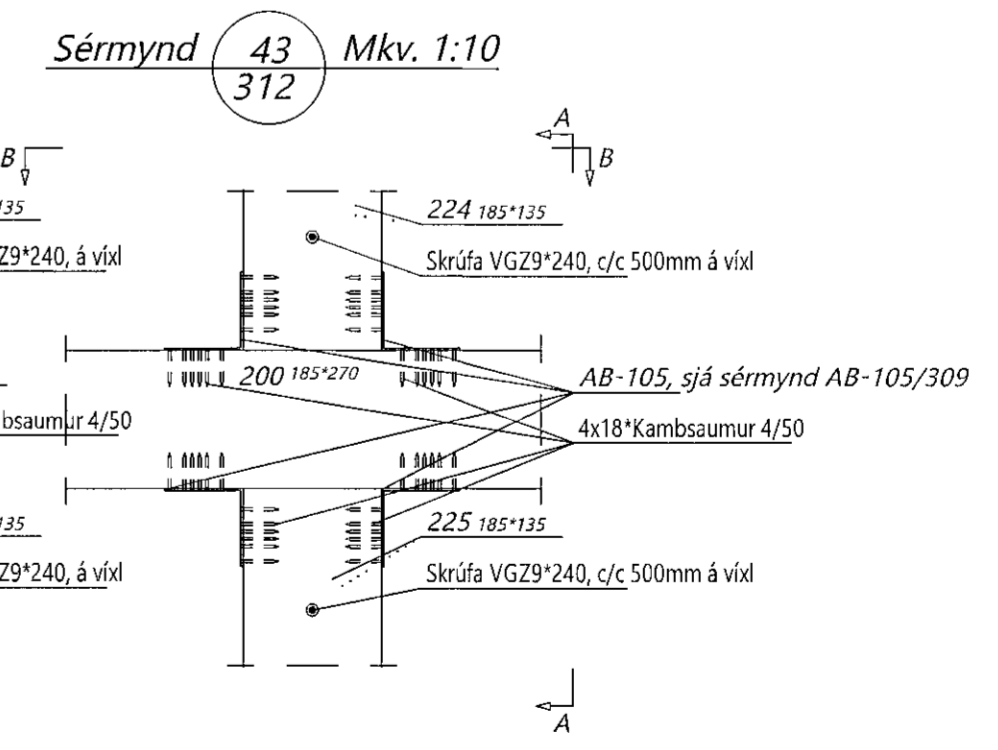

Teikningaskrá - aðalteikningar			
Nr.	Heiti	Kvæði	Útgáfa
18.480	Stærðarmyndir og byggingarlýsing	1:100	23.06.2021
18.481	Stærðarmyndir 2. hæð og skrá	1:100	23.06.2021
18.483	Dröflarmyndir skól C-C og skráinnihaltis	1:100	23.06.2021
18.484	Ísfallarmyndir	1:500	23.06.2021

Árþema: Húsnæðisráðgjafi
Dags. áritunir
18/1 2023

Skýringar
Öll mál eru í rúm nema annað sé tekið fram

Útg.	Dags.	Breyting	Br. af.

Héið veðs
Álfhella 15 Hafnarfirði
Atvinnuhúsnæði

Héið teikningar
Þversnið í línu 12 og sérmýndir

Teiknað af LBS	Mælskalt 1:50, 1:10	Verksúmer DL21 042
Höfundur af BI	Dagsetning 13.06.2022	Útgáfa nr. 1

Nafn höfundar
Bjarni Ingibergsson
Byggingarfræðingur
Kl. 030861-2729

Dags. áritunir
18/1 2023

312