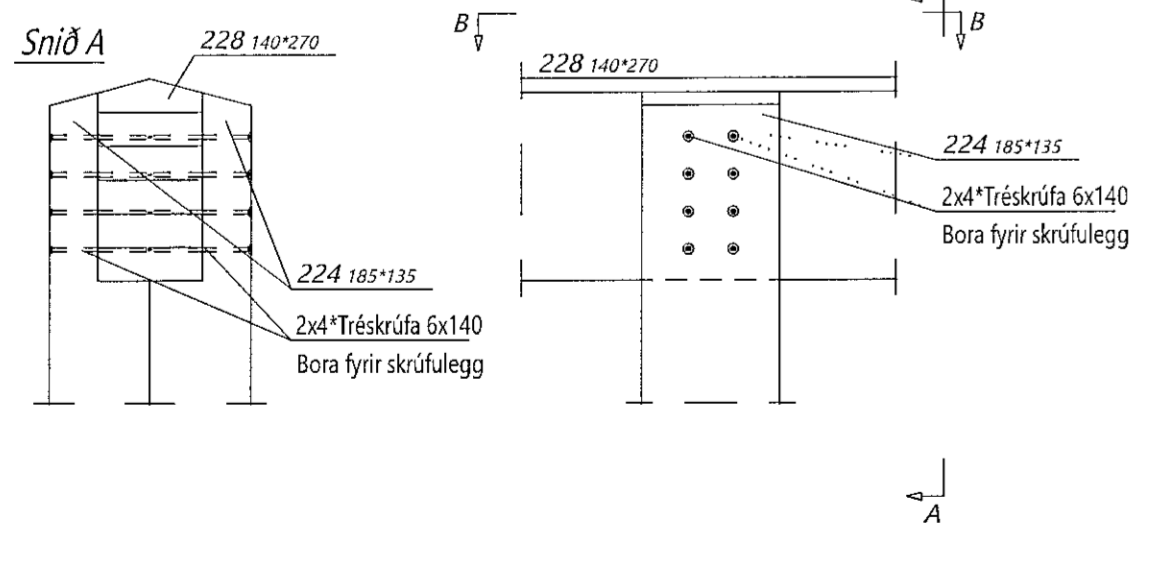

Teikningaskrá - aðalteikningar			
Nr.	Heiti	Kvæði	Útgáfa
18.480	Stærðarmyndir og byggingarlýsing	1:100	23.06.2021
18.481	Stærðarmyndir 2. hæð og skrá	1:100	23.06.2021
18.483	Dröflarmyndir skól C-C og skráinnihaltis	1:100	23.06.2021
18.484	Ísfallarmyndir	1:500	23.06.2021

Árþema: Húsnæðisráðgjafi
Dags. áritunir
18/1 2023

Skýringar
Öll mál eru í rúm nema annað sé tekið fram

Útg.	Dags.	Breyting	Br. af.

Héið veðs
Álfhella 15 Hafnarfirði
Atvinnuhúsnæði

Héið teikningar
Þversnið í línu 12 og sérmýndir

Teiknað af LBS	Mælskalt 1:50, 1:10	Verksúmer DL21 042
Höfundur af BI	Dagsetning 13.06.2022	Útgáfa nr. 1

Nafn höfundar
Bjarni Ingibergsson
Byggingarfræðingur
Kl. 030861-2729

Dags. áritunir
18/1 2023

312