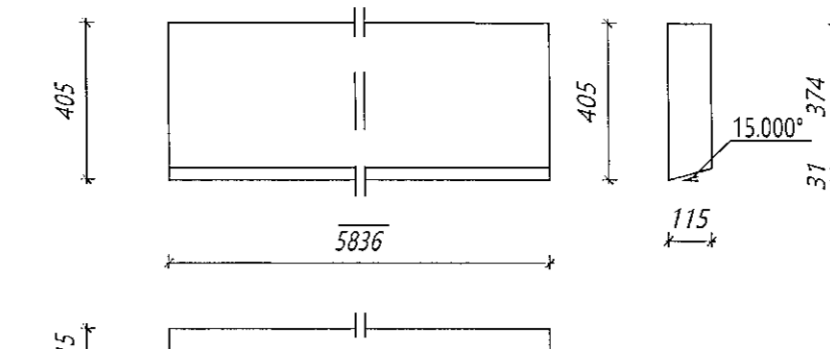

Nr. 152 KB Kantbiti

Límré: 115*405, L=5836 mm

Samtals: 1 stk.