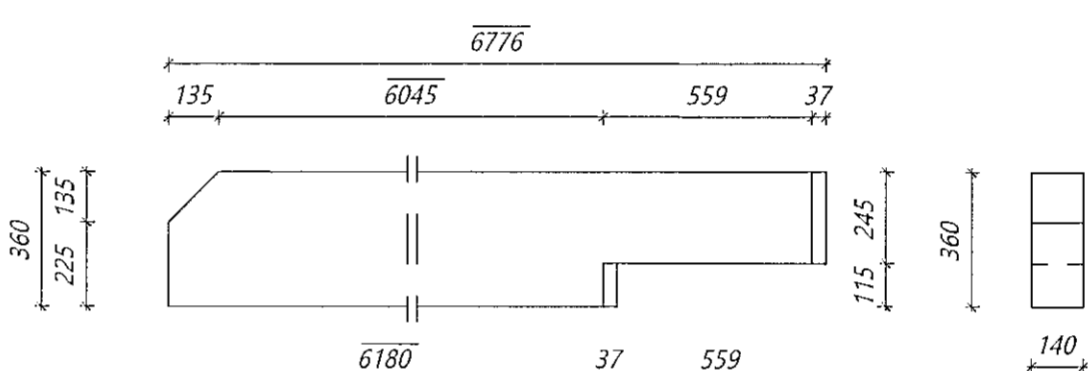

Nr. 154 GS Gaffstoð