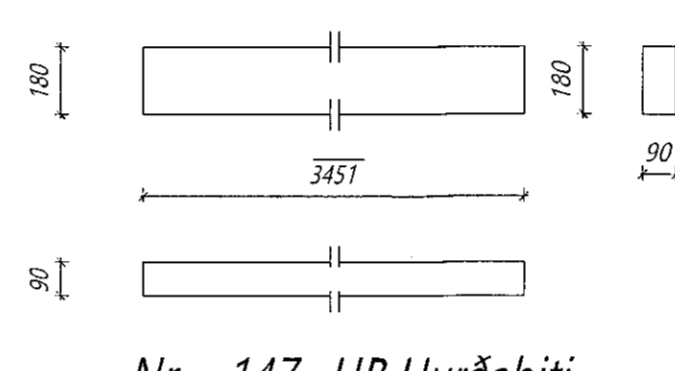

Samtals: 2 stk.

Nr. 145 GB Gluggabiti

Límré: 90*180, L=2760 mm

Samtals: 3 stk.

Nr. 146 HB Hurðabiti

Límré: 90*180, L=2340 mm

Samtals: 1 stk.

Nr. 147 HB Hurðabiti