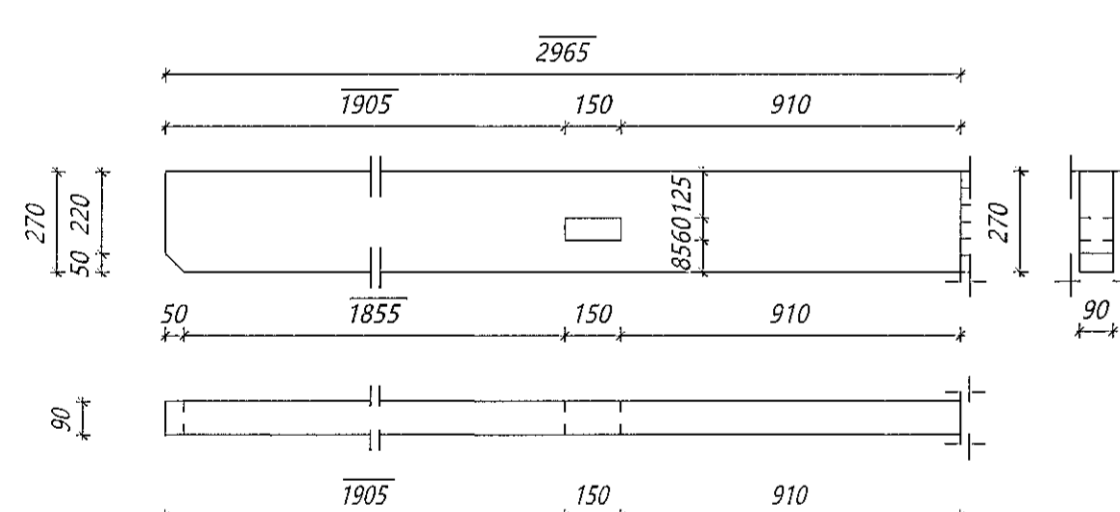

Nr. 134 VB Veggbiti langhlíð

Límré: 185*315, L=5795 mm

Samtals: 1 stk.

Nr. 135 SL Stoð langhlíð

Límré: 90*270, L=3003 mm

Samtals: 2 stk.

Nr. 136 SL Stoð langhlíð

Límré: 90*270, L=2965 mm

Samtals: 1 stk.

Nr. 137 SL Stoð langhlíð

Límré: 90*270, L=2965 mm

Samtals: 1 stk.

Nr. 138 GS Gluggastoð

Límré: 90*135, L=2077 mm

Samtals: 1 stk.

Nr. 139 HS Hurðastoð