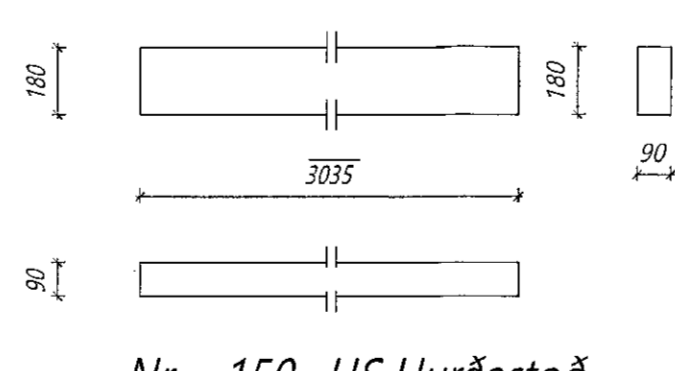

Nr. 150 HS Hurðastoð

Límré: 90*180, L=3035 mm

Samtals: 2 stk.

Nr. 152 KB Kantbiti

Límré: 115*405, L=5836 mm

Samtals: 1 stk.

Nr. 178 HS Hurðastoð

Límré: 115*270, L=3190 mm