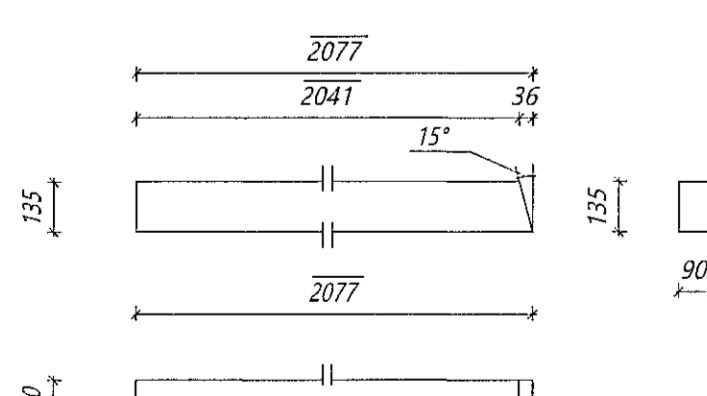

Nr. 138 GS Gluggastoð

Límré: 90*135, L=2077 mm

Samtals: 1 stk.