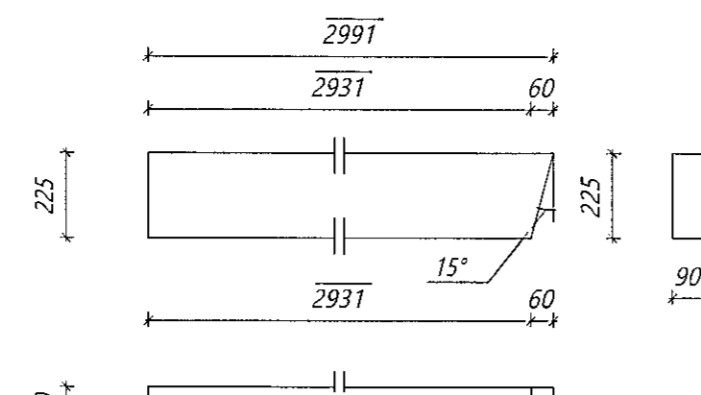

Nr. 134 VB Veggbiti langhlíð

Límré: 185*315, L=5795 mm

Samtals: 1 stk.

Nr. 135 SL Stoð langhlíð

Límré: 90*270, L=3003 mm

Samtals: 2 stk.

Nr. 136 SL Stoð langhlíð

Límré: 90*270, L=2965 mm

Samtals: 1 stk.

Nr. 137 SL Stoð langhlíð

Límré: 90*270, L=2965 mm

Samtals: 1 stk.

Nr. 138 GS Gluggastoð

Límré: 90*135, L=2077 mm

Samtals: 1 stk.

Nr. 139 HS Hurðastoð

Límré: 90*225, L=2991 mm

Samtals: 4 stk.

Nr. 140 HB Hurðabiti

Límré: 185*315, L=5836 mm

Samtals: 1 stk.

Nr. 141 HS Hurðastoð

Límré: 115*315, L=5881 mm

Samtals: 2 stk.