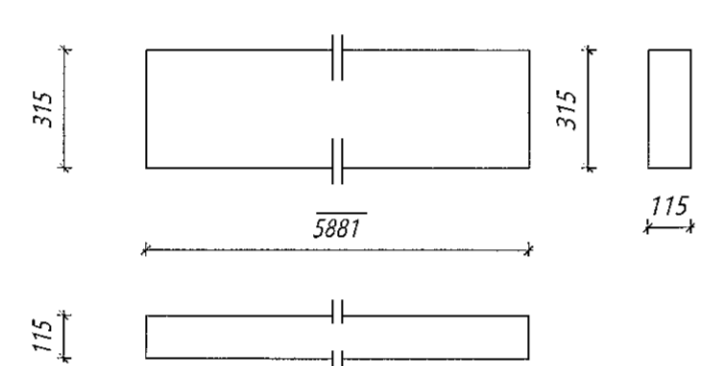

Límré: 90*225, L=2991 mm

Samtals: 4 stk.

Nr. 140 HB Hurðabiti

Límré: 185*315, L=5836 mm

Samtals: 1 stk.

Nr. 141 HS Hurðastoð

Límré: 115*315, L=5881 mm

Samtals: 2 stk.