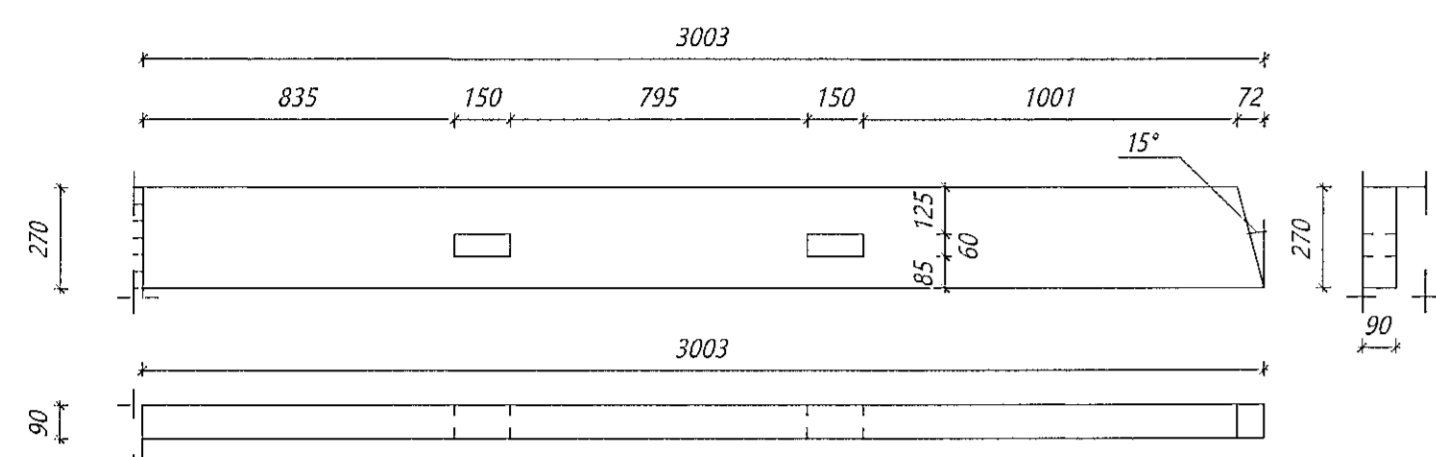

Nr. 134 VB Veggbiti langhlíð

Límré: 185*315, L=5795 mm

Samtals: 1 stk.

Nr. 135 SL Stoð langhlíð

Límré: 90*270, L=3003 mm

Samtals: 2 stk.

Nr. 136 SL Stoð langhlíð

Límré: 90*270, L=2965 mm

Samtals: 1 stk.

Nr. 137 SL Stoð langhlíð

Límré: 90*270, L=2965 mm

Samtals: 1 stk.

Nr. 138 GS Gluggastoð

Límré: 90*135, L=2077 mm

Samtals: 1 stk.

Nr. 139 HS Hurðastoð