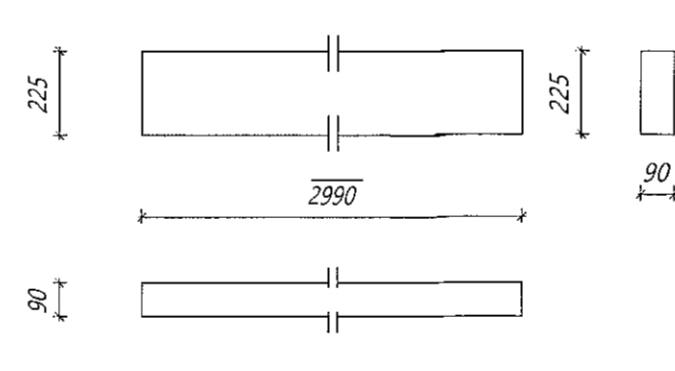

Límré: 90*180, L=3451 mm

Samtals: 1 stk.

Nr. 148 GB Gluggabiti

Límré: 90*135, L=1320 mm

Samtals: 13 stk.

Nr. 149 GLS Gluggastoð

Límré: 90*225, L=2990 mm

Samtals: 1 stk.