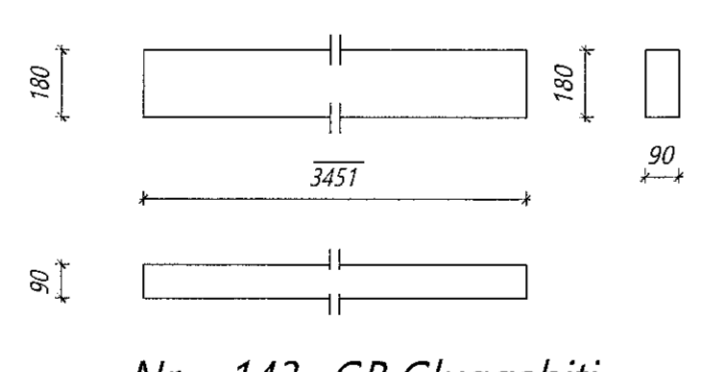

Nr. 143 GB Gluggabiti

Límré: 90*180, L=3451 mm

Samtals: 2 stk.