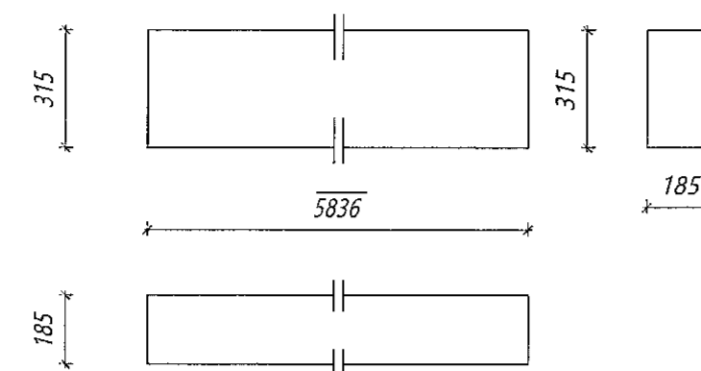

Nr. 140 HB Hurðabiti

Límré: 185*315, L=5836 mm

Samtals: 1 stk.