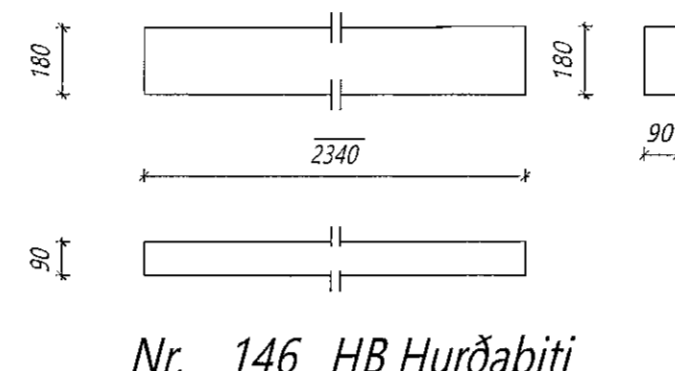

Nr. 146 HB Hurðabiti

Límré: 90*180, L=2340 mm

Samtals: 1 stk.