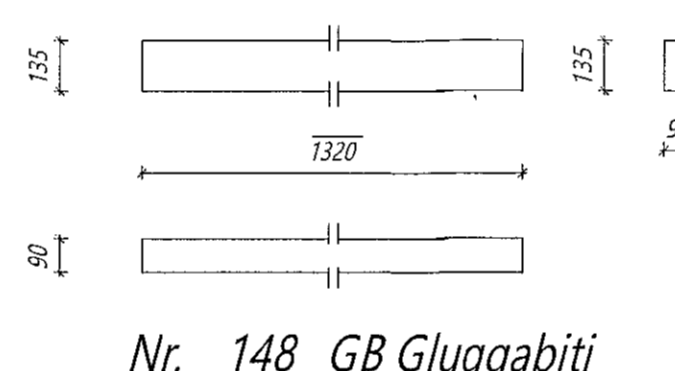

Nr. 148 GB Gluggabiti

Límré: 90*135, L=1320 mm

Samtals: 13 stk.