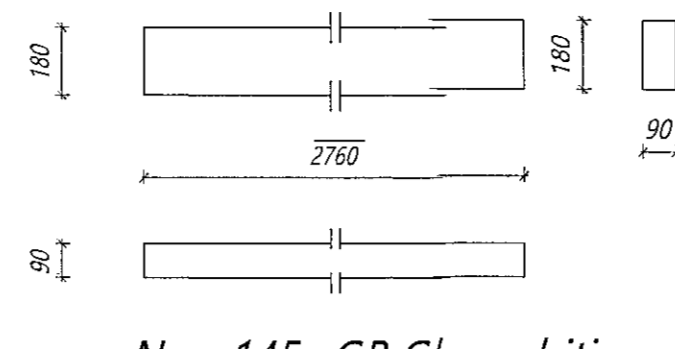

Nr. 145 GB Gluggabiti

Límré: 90*180, L=2760 mm

Samtals: 3 stk.