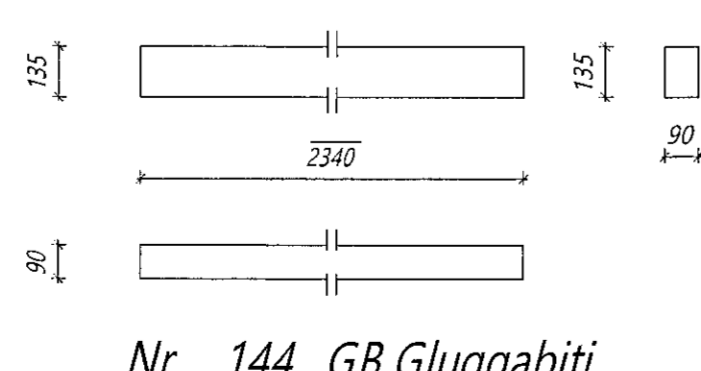

Nr. 142 HB Hurðabiti

Límré: 115*115, L=1180 mm

Samtals: 3 stk.

Nr. 143 GB Gluggabiti

Límré: 90*180, L=3451 mm

Samtals: 2 stk.

Nr. 144 GB Gluggabiti

Límré: 90*135, L=2341 mm