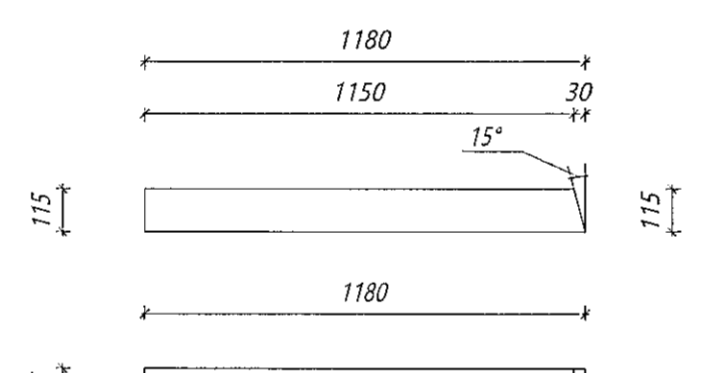

Límré: 90*225, L=2991 mm

Samtals: 4 stk.

Nr. 140 HB Hurðabiti

Límré: 185*315, L=5836 mm

Samtals: 1 stk.

Nr. 141 HS Hurðastoð

Límré: 115*315, L=5881 mm

Samtals: 2 stk.