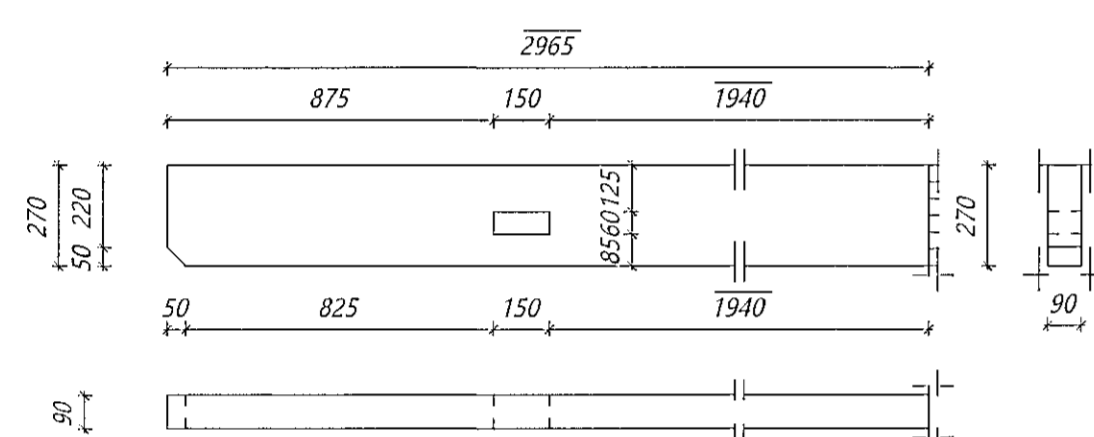

Nr. 134 VB Veggbiti langhlíð

Límré: 185*315, L=5795 mm

Samtals: 1 stk.

Nr. 135 SL Stoð langhlíð

Límré: 90*270, L=3003 mm

Samtals: 2 stk.

Nr. 136 SL Stoð langhlíð

Límré: 90*270, L=2965 mm

Samtals: 1 stk.

Nr. 137 SL Stoð langhlíð

Límré: 90*270, L=2965 mm

Samtals: 1 stk.

Nr. 138 GS Gluggastoð

Límré: 90*135, L=2077 mm

Samtals: 1 stk.

Nr. 139 HS Hurðastoð