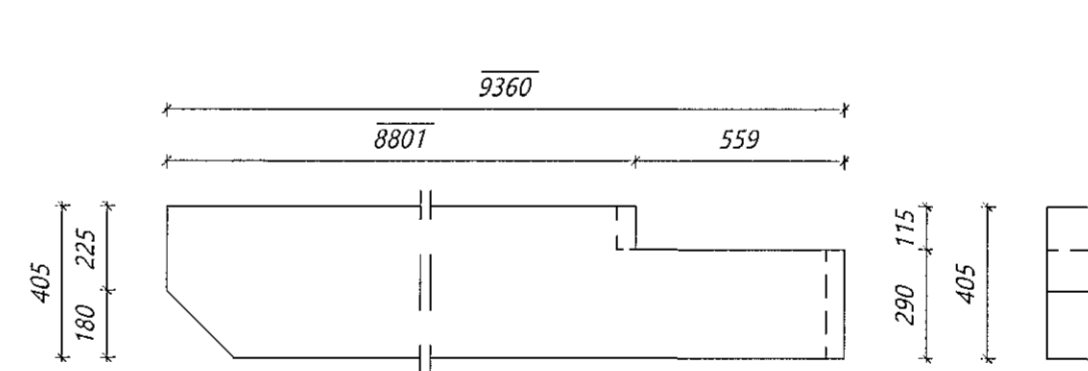

Límré: 140*360, L=6776 mm

Samtals: 2 stk.

Nr. 155 GS Gaffstoð