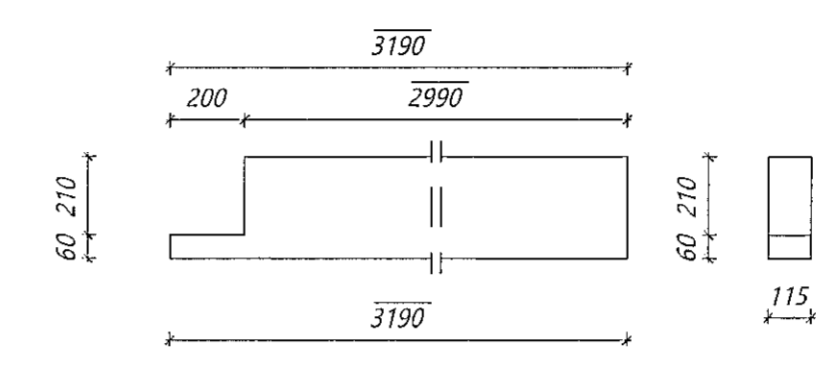

Nr. 150 HS Hurðastoð

Límré: 90*180, L=3035 mm

Samtals: 2 stk.

Nr. 152 KB Kantbiti

Límré: 115*405, L=5836 mm

Samtals: 1 stk.

Nr. 178 HS Hurðastoð

Límré: 115*270, L=3190 mm