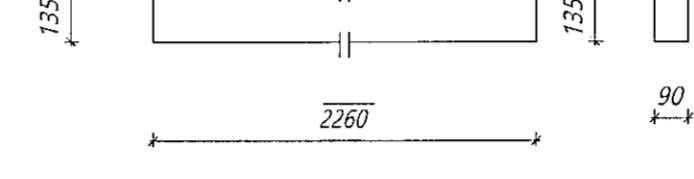

Nr. 197 GAB Gaffbiti

Límré: 90*135, L=2440 mm

Samtals: 5 stk.