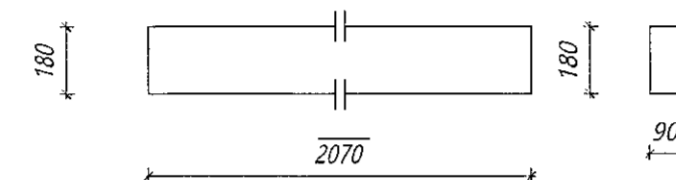

Nr. 184 GAB Gaffbiti

Límré: 90*135, L=2800 mm

Samtals: 2 stk.