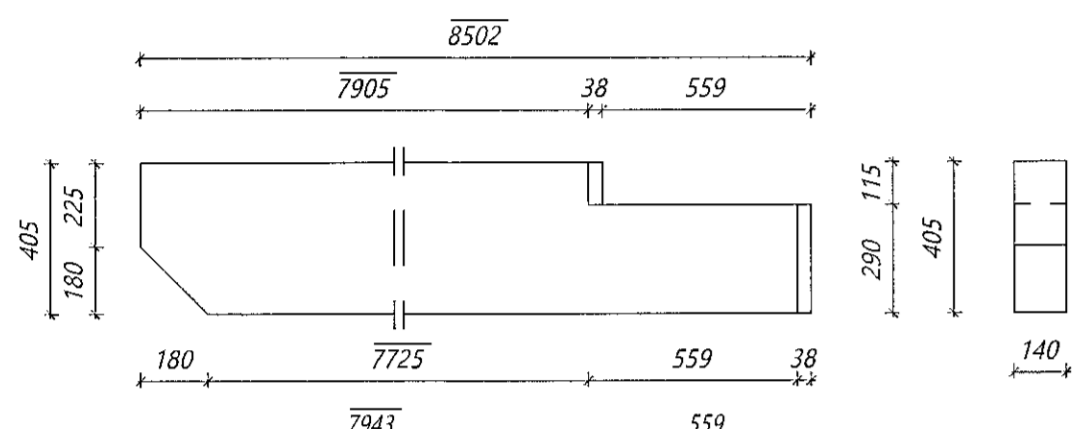

Nr. 179 HB Hurðabiti

Límré: 55*180, L=2010 mm

Samtals: 1 stk.

Nr. 166 GS Gaffstoð

Límré: 185*450, L=9145 mm

Samtals: 1 stk.

Nr. 182 HB Hurðabiti

Límré: 90*180, L=1850 mm

Samtals: 1 stk.

Nr. 183 HB Hurðabiti

Límré: 90*180, L=2070 mm

Samtals: 1 stk.

Nr. 184 GAB Gaffbiti

Límré: 90*135, L=2800 mm

Samtals: 2 stk.

Nr. 185 GAB Gaffbiti