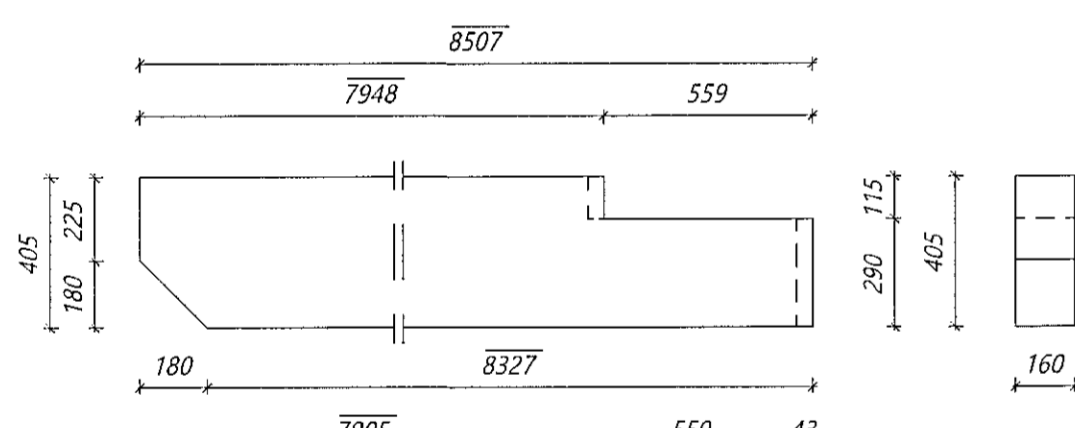

Nr. 179 HB Hurðabiti

Límré: 55*180, L=2010 mm

Samtals: 1 stk.

Nr. 166 GS Gaffstoð

Límré: 185*450, L=9145 mm

Samtals: 1 stk.

Nr. 182 HB Hurðabiti

Límré: 90*180, L=1850 mm

Samtals: 1 stk.

Nr. 183 HB Hurðabiti

Límré: 90*180, L=2070 mm

Samtals: 1 stk.

Nr. 184 GAB Gaffbiti

Límré: 90*135, L=2800 mm

Samtals: 2 stk.

Nr. 185 GAB Gaffbiti