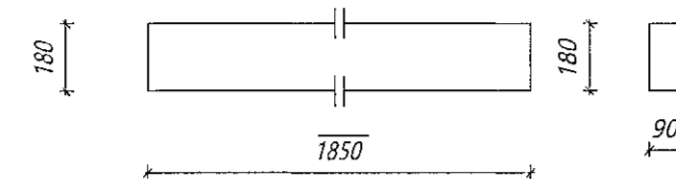

Nr. 179 HB Hurðabiti

Límré: 55*180, L=2010 mm

Samtals: 1 stk.

Nr. 166 GS Gaffstoð

Límré: 185*450, L=9145 mm

Samtals: 1 stk.

Nr. 182 HB Hurðabiti

Límré: 90*180, L=1850 mm