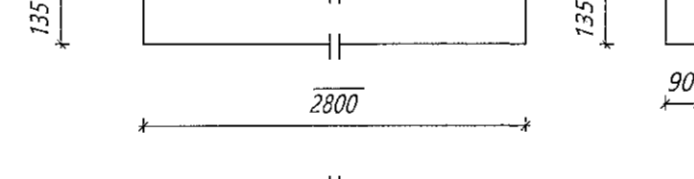

Límré: 90*135, L=2800 mm

Samtals: 2 stk.

Nr. 192 GB Gluggabiti

Límré: 90*135, L=1150 mm

Samtals: 1 stk.

Nr. 193 GB Gluggabiti

Límré: 90*135, L=2260 mm

Samtals: 2 stk.