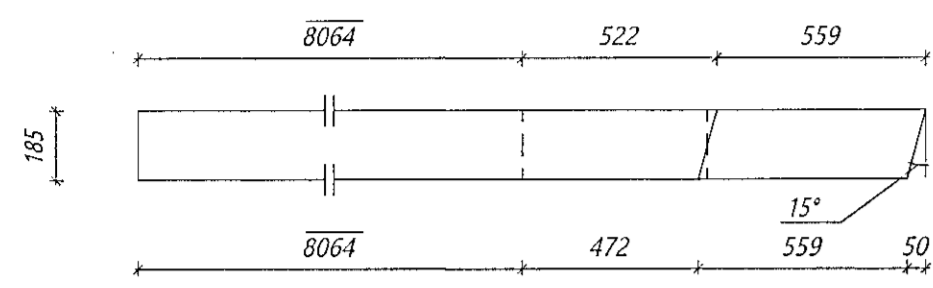

Nr. 179 HB Hurðabiti

Límré: 55*180, L=2010 mm

Samtals: 1 stk.

Nr. 166 GS Gaffstoð

Límré: 185*450, L=9145 mm

Samtals: 1 stk.

Nr. 182 HB Hurðabiti

Límré: 90*180, L=1850 mm