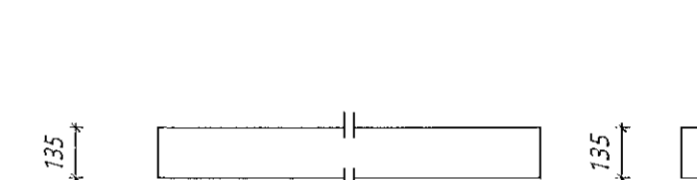

Nr. 206 GAB Gaffbiti

Límré: 90*135, L=2440 mm

Samtals: 5 stk.