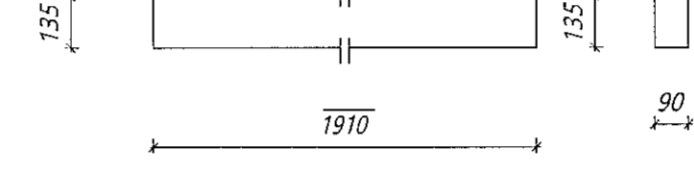

Nr. 198 GAB Gaffbiti

Límré: 90*135, L=2415 mm

Samtals: 2 stk.