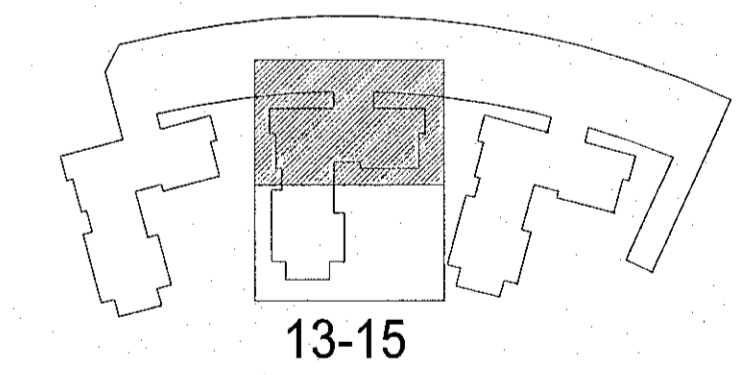

Dæmigerð tenging á ofni séð aftan frá

- Gólfhiti
- Srijöbræðsla
- Hitakerfi framrás
- Hitakerfi bakrás

Ómerktur hringur táknar að lofn færist upp eða niður innan hæðar.
Hringur merktur PU, PN eða PU/PN táknar að lofn færist upp eða niður á milli hæða.
T.K - Aætlaður topp kóti
B.K - Botnkóti