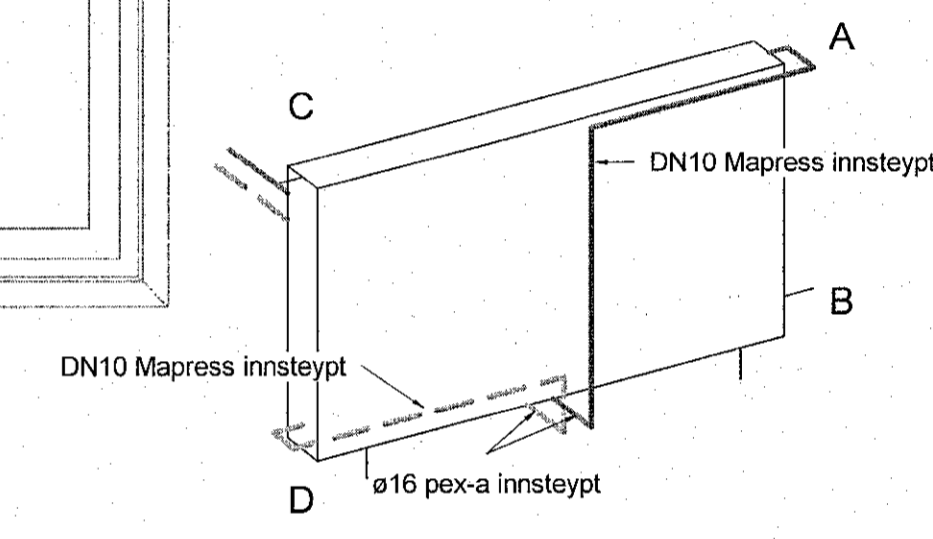

Dæmigerð tenging á ofni séð aftan frá

- Gólfhiti
- Srijöbræðsla
- Hitakerfi framrás
- Hitakerfi bakrás

Ómerktur hringur táknar að lofn færist upp eða niður innan hæðar.
Hringur merktur PU, PN eða PU/PN táknar að lofn færist upp eða niður á milli hæða.
T.K - Aætlaður topp kóti
B.K - Botnkóti