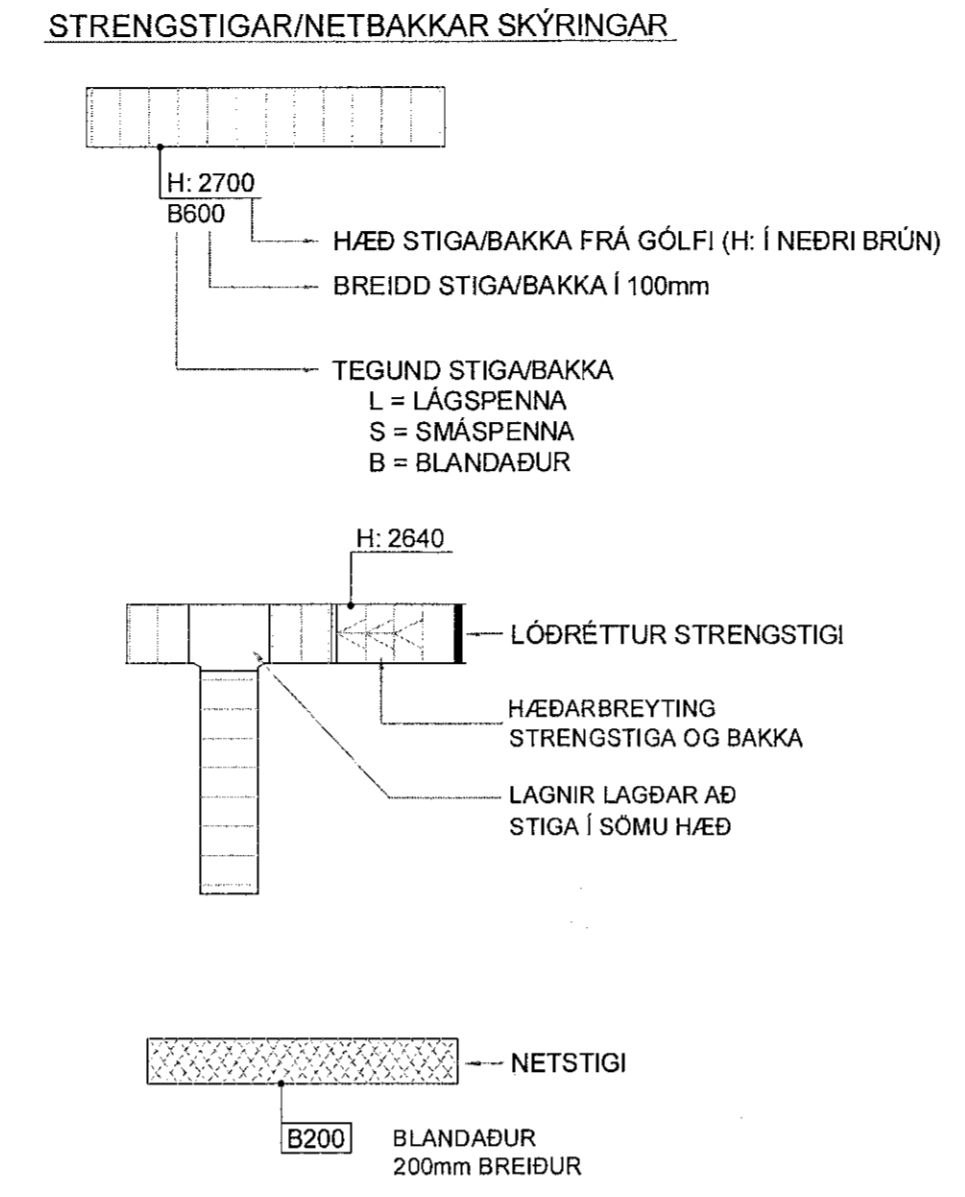

- LÁGSPENNA:**
- TENGILL, JARDBUNDINN
  - FJÖLDI
  - ROFI, EINHÓLA
  - SAMROFI
  - KROSSROFI
  - LJÓSDYFIR
  - ÞRÝSTIROFI
  - ÞRÝSTIROFI MEÐ GAUMLJÓSI
  - LOFTADÓS / TENGIDÓS
  - VEGGDÓS
  - LOFTLJÓS
  - VEGLJÓS
  - NEYÐARLJÓS MEÐ RAFHLÖÐU
  - NEYÐARLJÓS Á SÉR RÁS
  - LÖGN FER UPP
  - LÖGN FER NIÐUR
  - LÖGN, GEGNUM HÆÐ
  - VÍRAMERKI
  - JARÐTENGING
  - SJÁLFCVAR
  - LEKALÍÐASJÁLFCVAR
  - LEKALÍÐI
  - DÓS FYRIR HITANEMA
- SMÁSPENNA:**
- SAMSKIPTATENGILL
  - FJÖLDI
  - REYKSKYNJARI
  - INN- ÚTGANGSEINING
  - HANDBÓÐI
  - ÞRÝSTIROFI
  - SEGULGRIP
  - HURÐARROFI
  - BRUNAVIEÐVORUNARTAFLA
  - HREYFISKYNJARI, 90°
  - HREYFISKYNJARI, 360°
  - TALNABORÐ
  - KORTALESARI
  - KORTALESARI MEÐ TALNABORÐI
  - RAFLÁS
  - SEGULGRIP M/ STÖÐUROFA
  - BJALLA
  - SIRENA
  - BROTAROFI (GR/ENN)
  - HITANEMI
- ORST = OPTÍSKUR REYKSKYNJARI**  
**HS = HITASKYNJARI**  
**ORST-ST = LOFTRESIREYKSKYNJARI**
- NH = NEYÐARHNAPPUR**  
**BR = BRUNAKERFI**  
**AK = AÐGANGSKERFI**