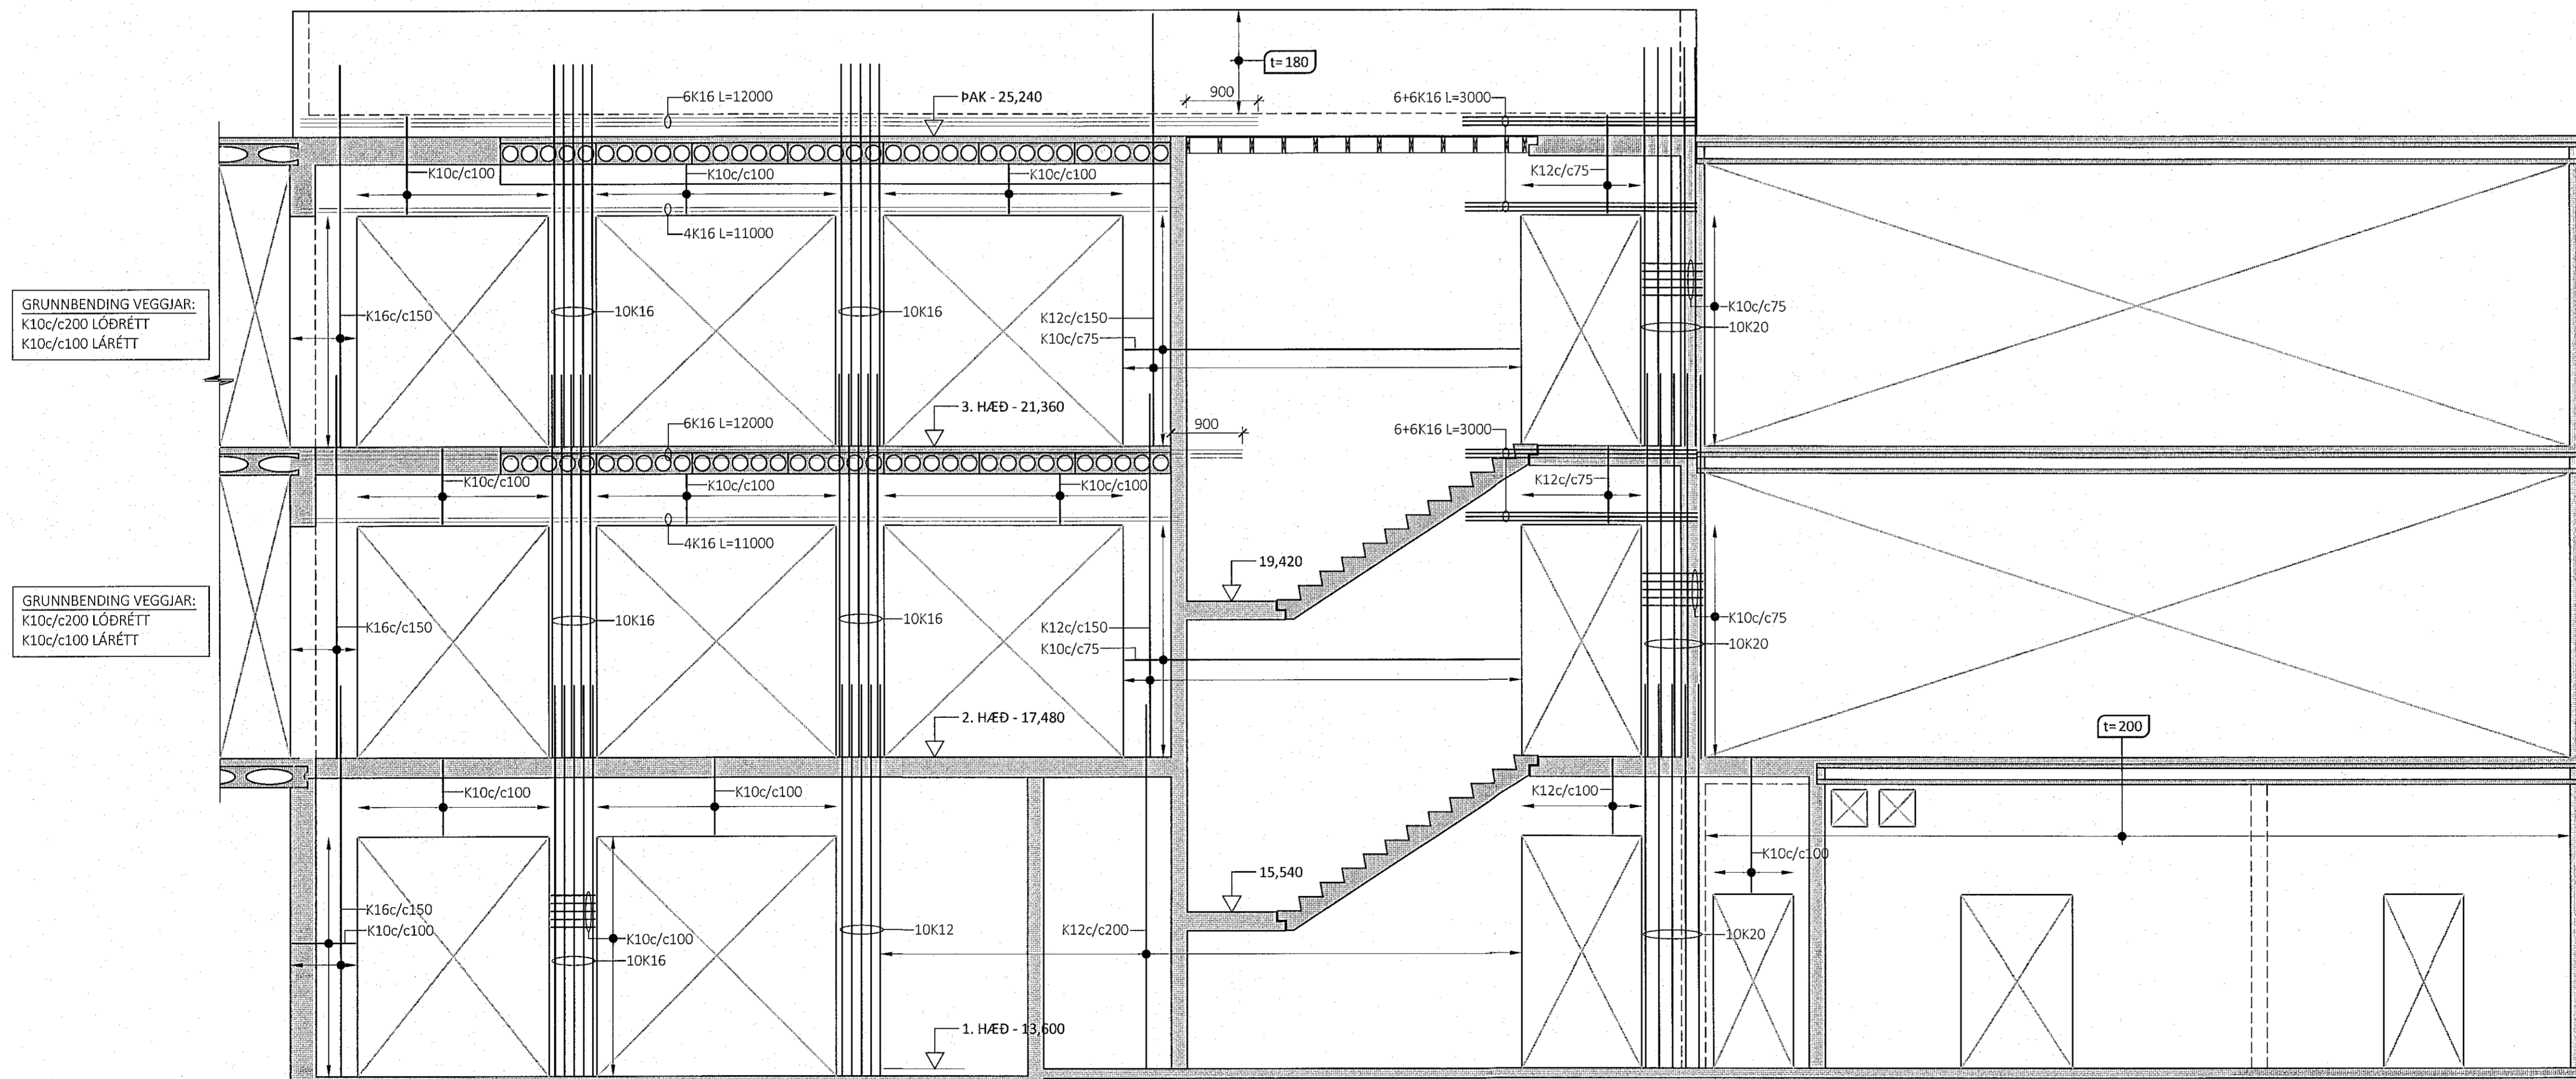

HLIDARMYND VEGGIAR V108 - M1:50:
ÞYKKT VEGGIAR: 300mm NEMA ANNAD SÉ SÉRSTAKLEGA TEKID FRAM