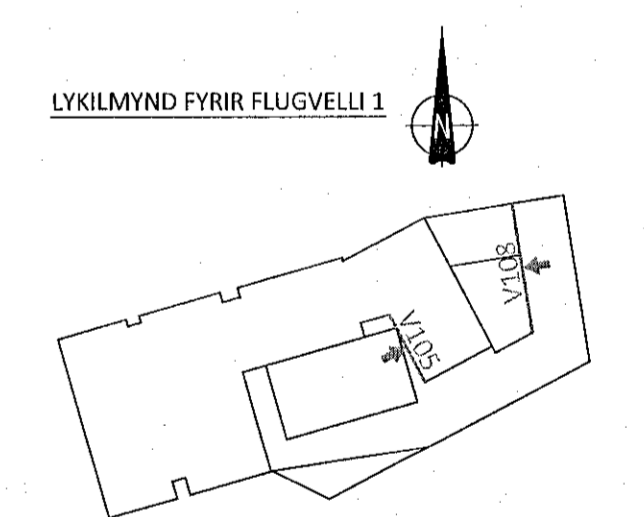

ÁRITUN BYGGINGARFULLTRÓA

07. feb. 2023

Blaug Arnas m

ÁRITUN HÖNNUNARSTJÓRA KT:
BYGGT Á AÐALUPPDRA'TTUM DAGSETTUM: 01.09.2022

1. ALMENNAR SKÝRINGAR:
2. SJÁ FLEIRI ALMENNAR SKÝRINGAR Á TEIKNINGU B-000
   - ÖLL MÁL ERU Í MILLIMETRUM, EN KÓTAR ERU Í METRUM
   - JÁRNAGRIND Í VEGGIUM ER ALMENN TÖFÖLD GRIND NEMA ANNAD SÉ SÉRSTAKLEGA TEKID FRAM
   - ÞEGAR BENDING ER GEFIN UPP Í STYKKJAFJÖLDA ER UPPGEFIN TALA HEILDARFJÖLDI Í NÆR- OG FJÆRBRUN VEGGIAR
   - ALMENN GRUNNBENDING VEGGIAR ER SKILGREIND Í TÖFLU Á TEIKNINGU B-3000, GILDIR SÚ BENDING NEMA ÖNNUR BENDING SÉ SKILGREIND Á HLIDARMYND
   - ALMENN SNIÐ FYRIR VEGGI ER SÝND Á TEIKNINGU B-3000 OG GILDA ÞAU NEMA ANNAD SÉ SÉRSTAKLEGA SKILGREINT Á HLIDARMYND
   - SJÁ GATAPLAN FRÁ FERLI FYRIR GÖT Í VEGGI

TÁKN:

IFO INNSTEYPT STÁLFESTING Í STAÐSTEYPU - SJÁ TEIKNINGU B-2200