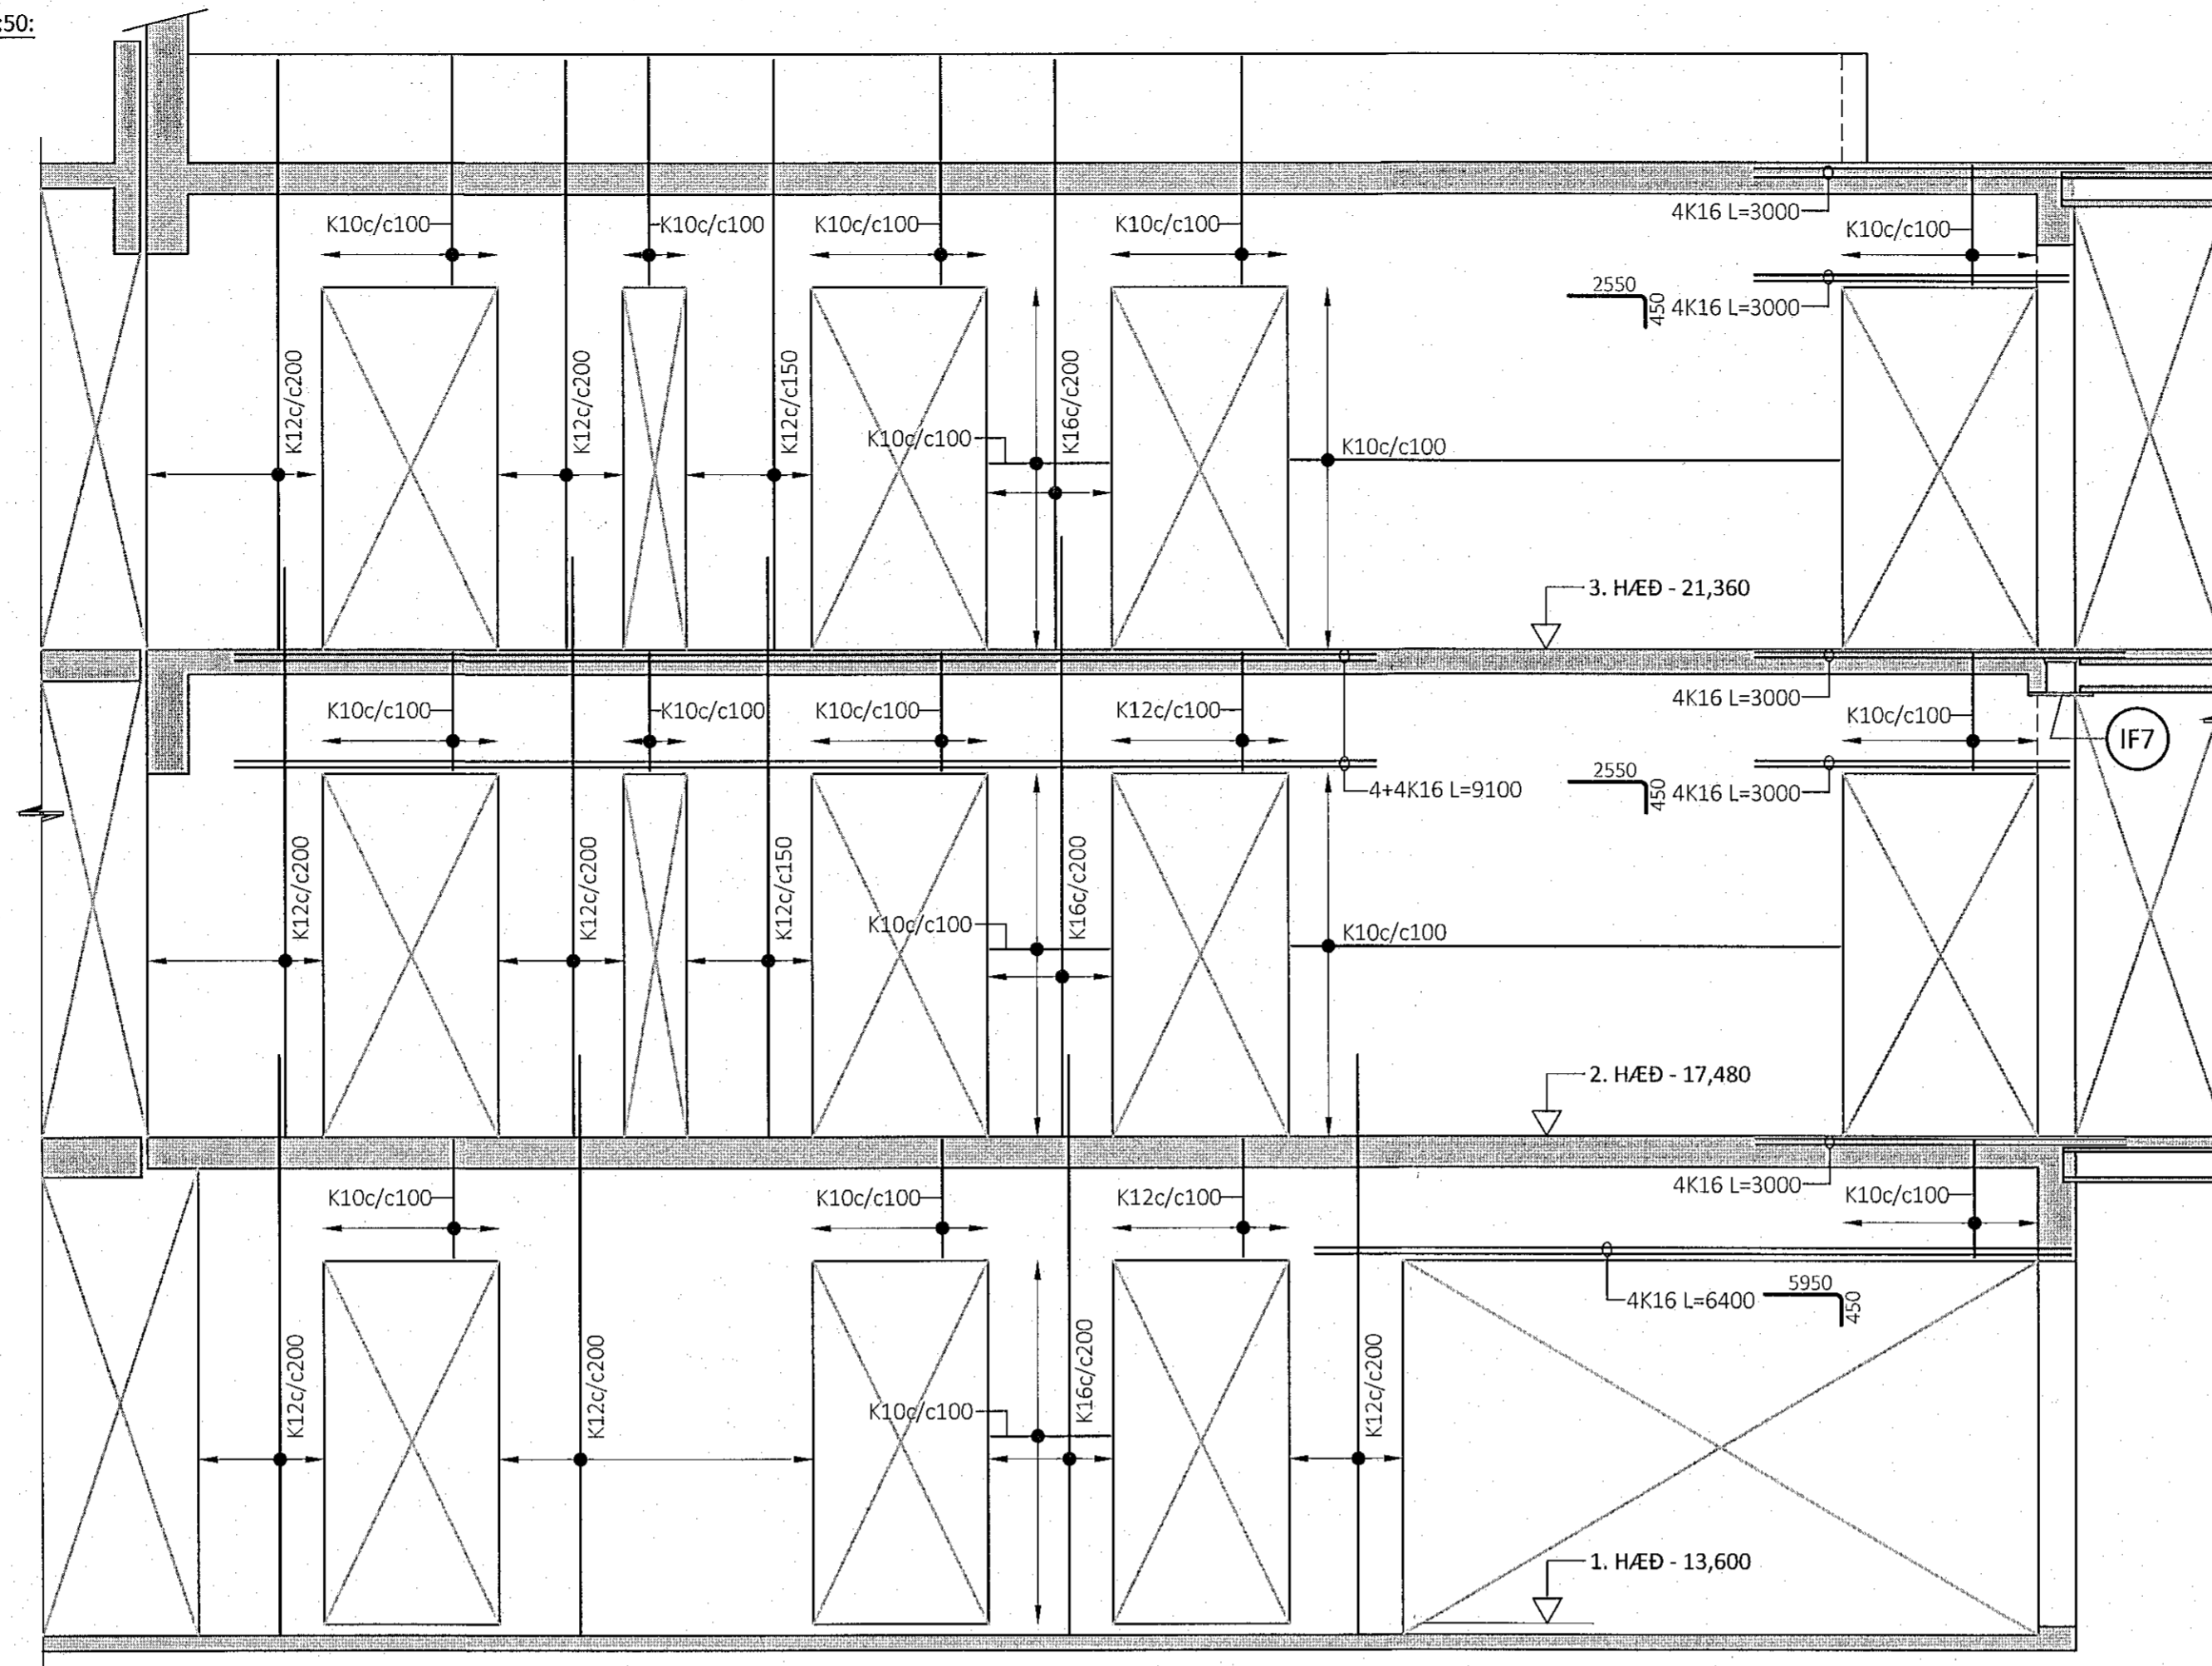

HLIDARMYND VEGGIAR V105 - M1:50:
ÞYKKT VEGGIAR: 200mm