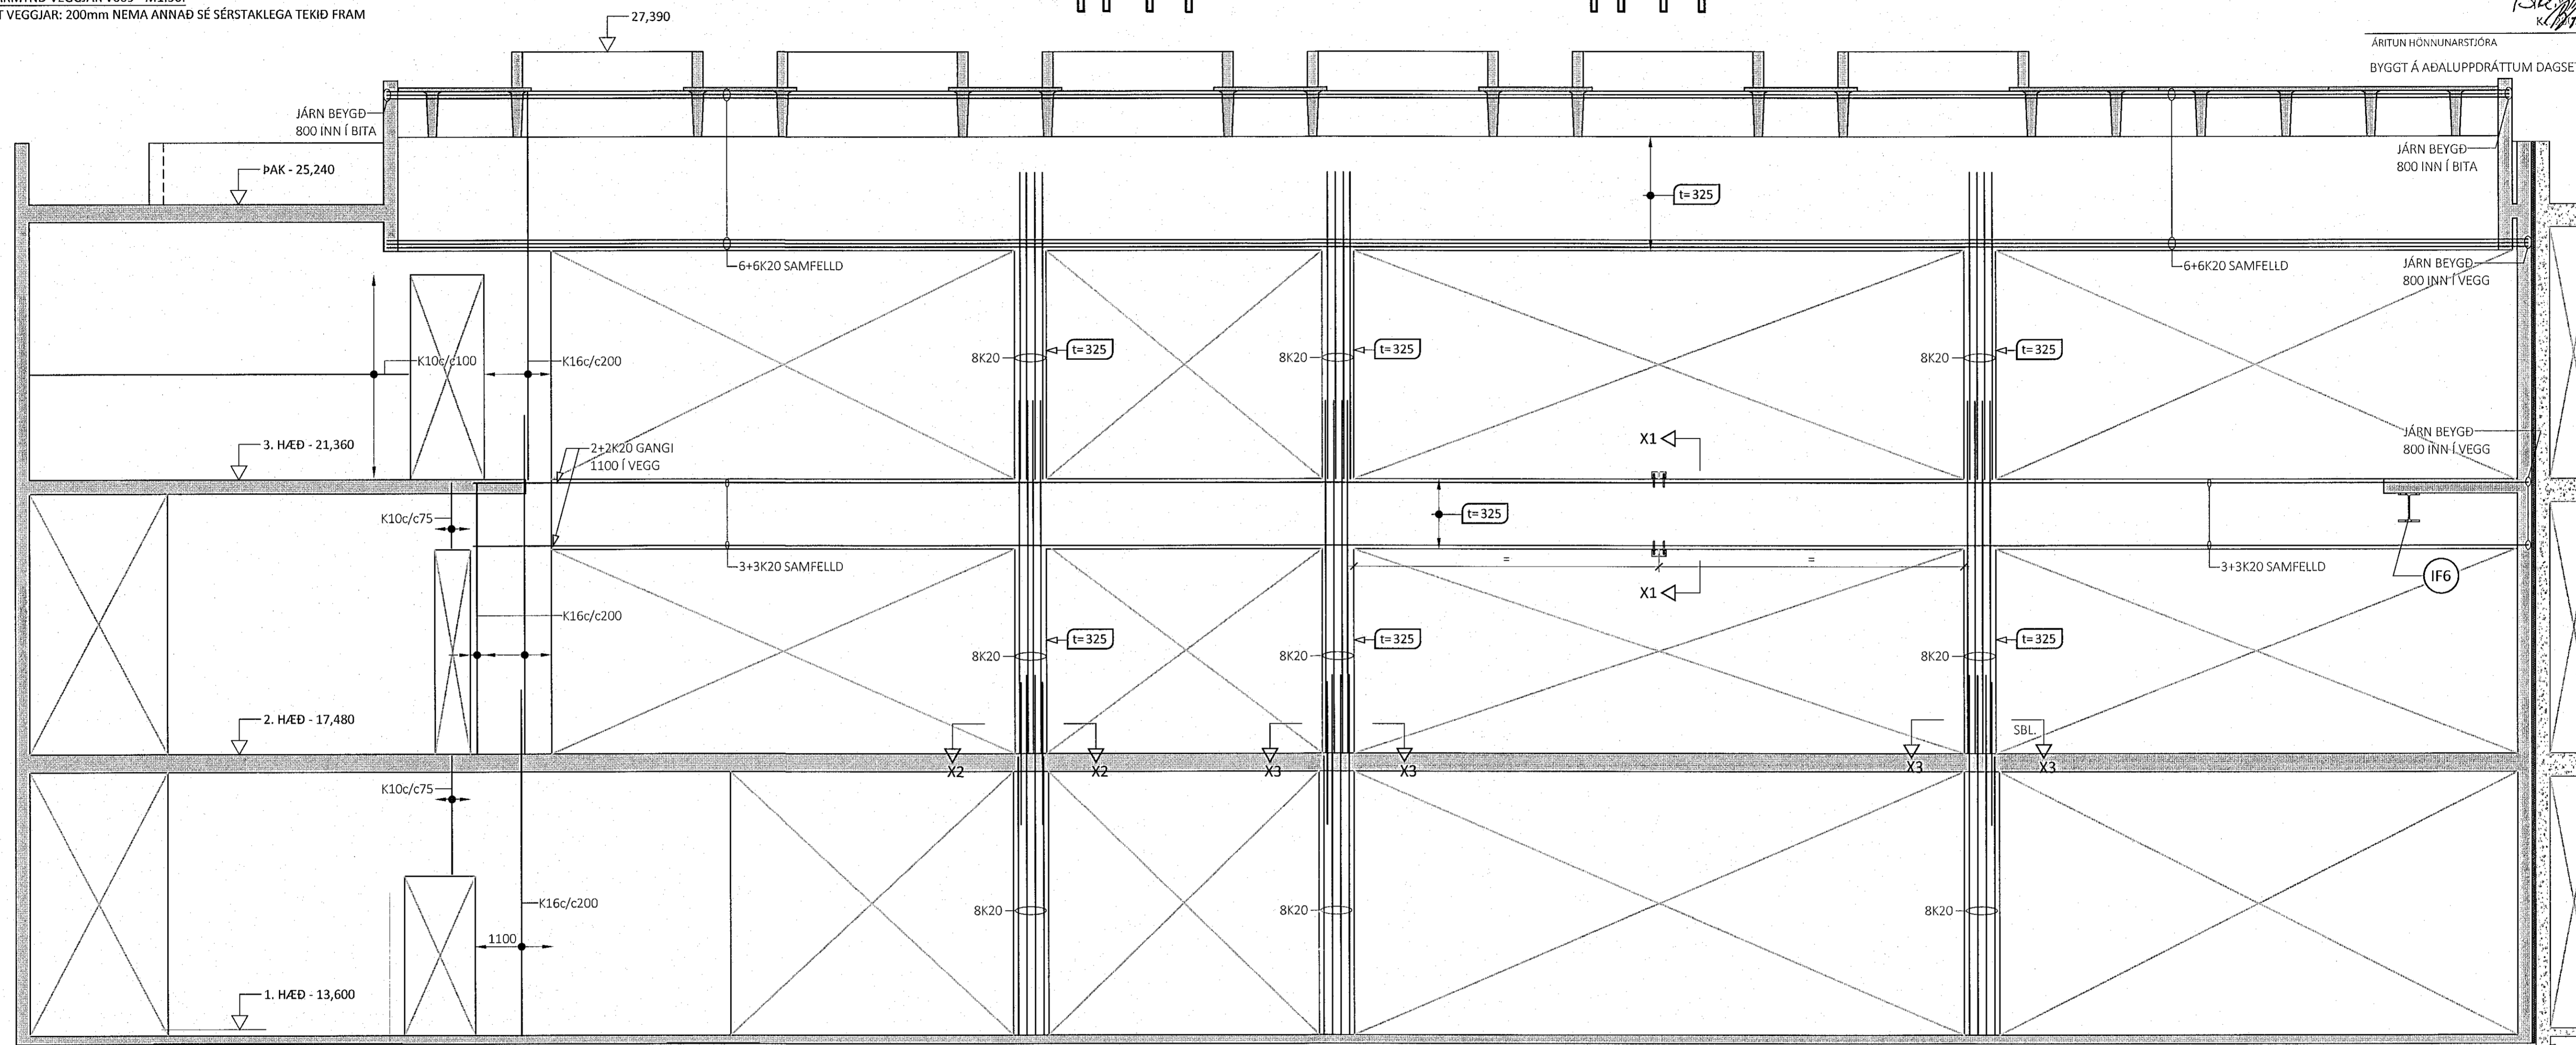

ÁRTUN BYGGINGARFULLTRÚA

07. feb. 2023

Bláinn

KT: 87-3159

HLIDARMYND VEGGIAR V009 - M1:50
PYKKT VEGGIAR: 200mm NEMA ANNAD SÉ SÉRSTAKLEGA TEKID FRAM

ÁRTUN HÖNNUNARSTJÓRA KT: 01.09.2022
BYGGT Á AÐALUPPRÁTTUM DAGSETTUM: