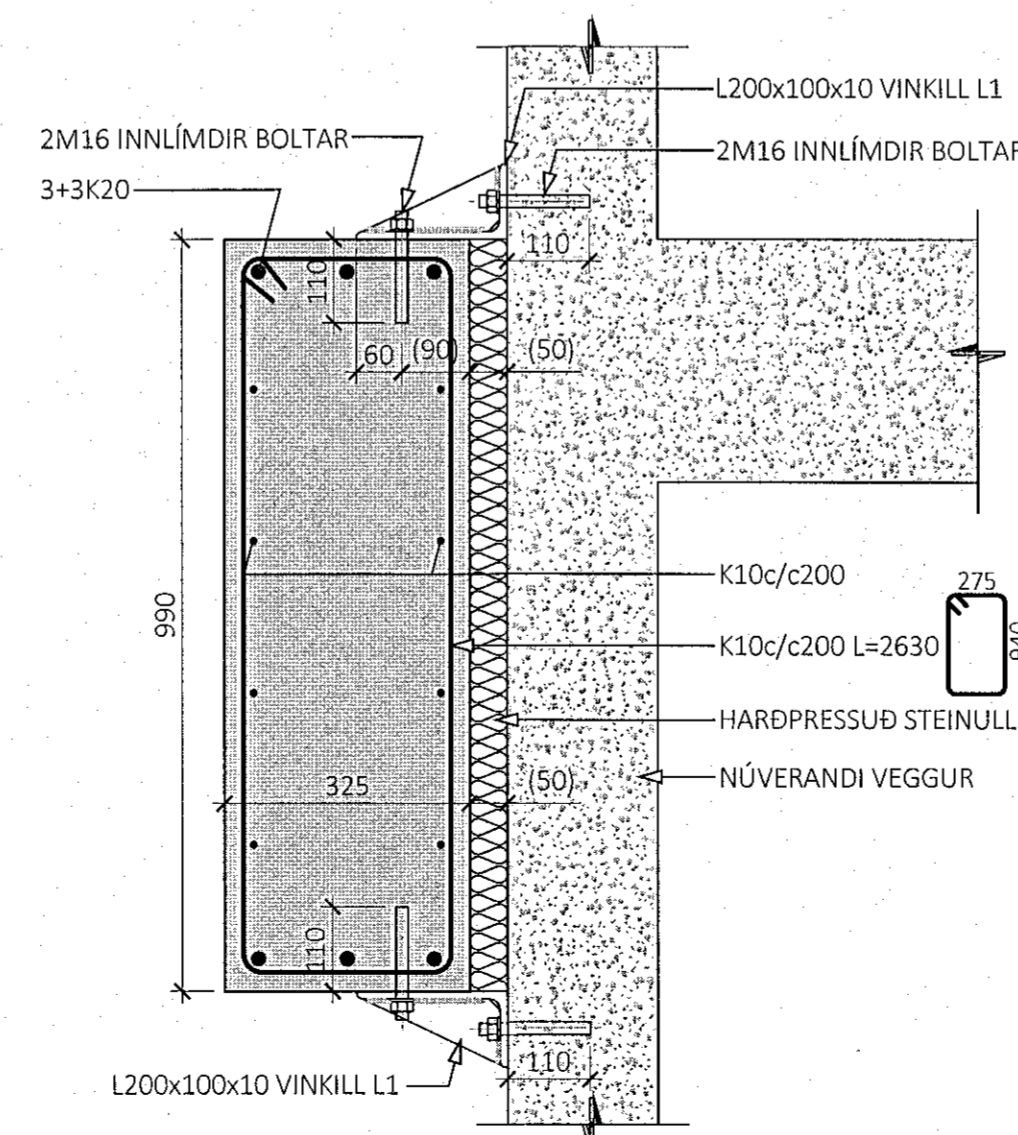

HLIDARMYND VEGGIAR V006 - M1:50  
PYKKT VEGGIAR: 200mm

SNID X1-X1 - M1:10

STÁLVINKILL L1 - L200x100x10 (2stk) - M1:5

ALMENNAR SKÝRINGAR:

- SJÁ FLEIRI ALMENNAR SKÝRINGAR Á TEIKNINGU B-0000
- ÖLL MÁL ERU Í MILLIMETNUM, EN KÖTAR ERU Í METNUM
- JÁRNAGRIND Í VEGGIUM ER ALMENNT TVÖFÖLD GRIND NEMA ANNAD SÉ SÉRSTAKLEGA TEKID FRAM
- ÞEGAR BENDING ER GEFIN UPP Í STYKKJAFJÖLDA ER UPPGEFIN TALA HEILDARFJÖLDI Í NÆR- OG FJÆRBRÚN VEGGIAR
- ALMENN GRUNNBENDING VEGGI ER SKILGREIND Í TÖFLU Á TEIKNINGU B-3000, GILDIR SÚ BENDING NEMA ÖNNUR BENDING SÉ SKILGREIND Á HLIDARMYND
- ALMENN SNID FYRIR VEGGI ERU SÝND Á TEIKNINGU B-3000 OG GILDA ÞAU NEMA ANNAD SÉ SÉRSTAKLEGA SKILGREINT Á HLIDARMYND
- SJÁ GATAPLAN FRÁ FERLU FYRIR GÖT Í VEGGI