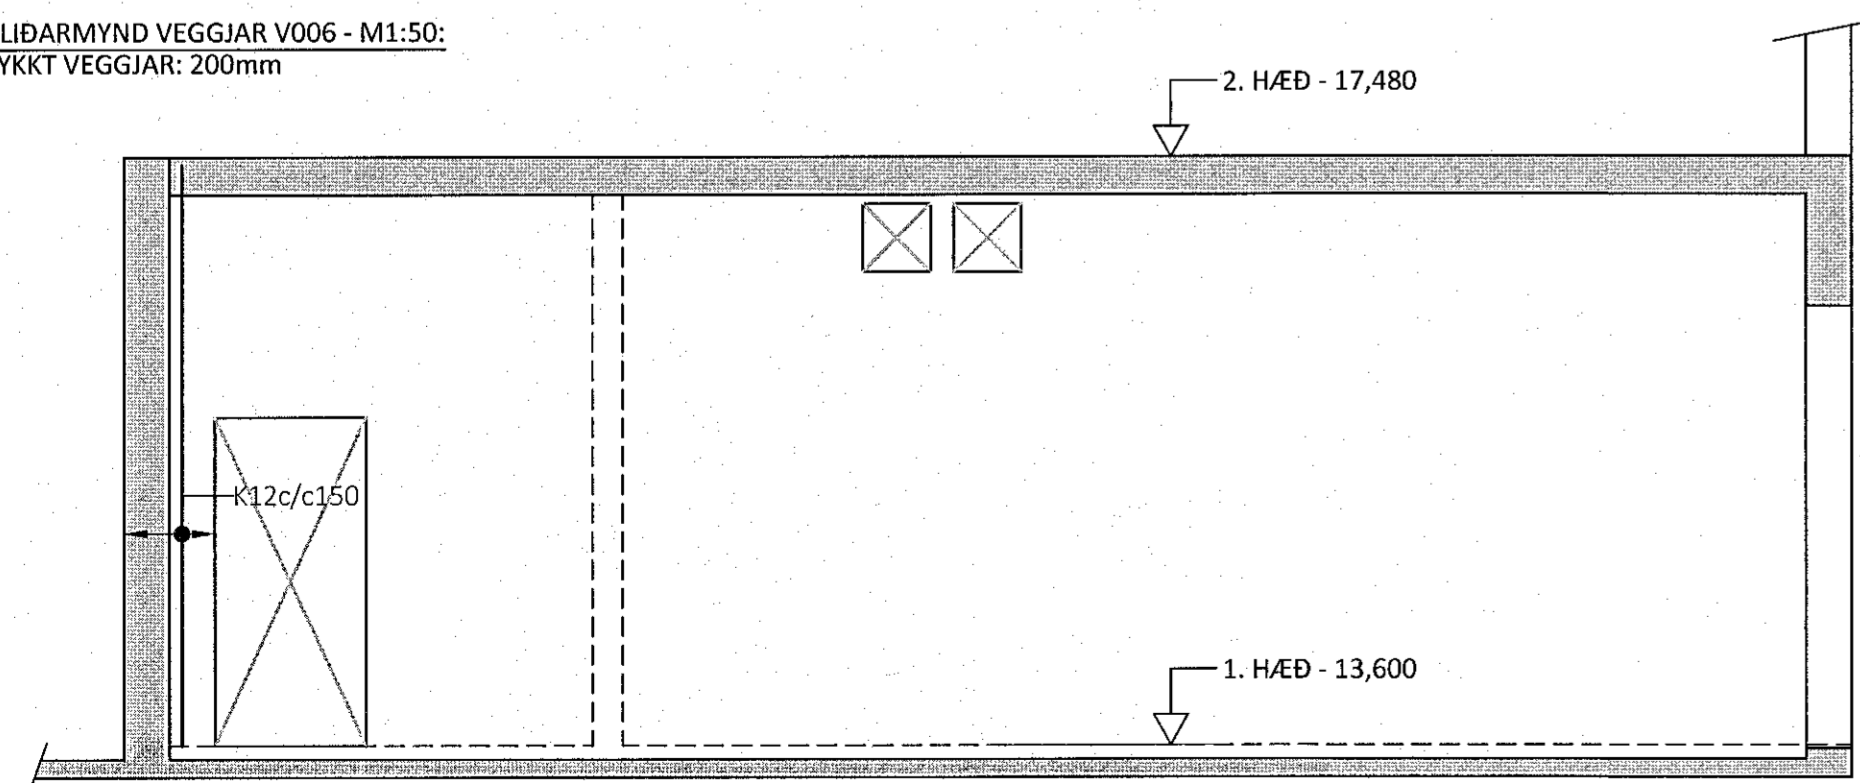

HLIDARMYND VEGGIAR V006 - M1:50  
PYKKT VEGGIAR: 200mm

SNID X1-X1 - M1:10

STÁLVINKILL L1 - L200x100x10 (2stk) - M1:5

ALMENNAR SKÝRINGAR:

- SJÁ FLEIRI ALMENNAR SKÝRINGAR Á TEIKNINGU B-0000
- ÖLL MÁL ERU Í MILLIMETNUM, EN KÖTAR ERU Í METNUM
- JÁRNAGRIND Í VEGGIUM ER ALMENNT TVÖFÖLD GRIND NEMA ANNAD SÉ SÉRSTAKLEGA TEKID FRAM
- ÞEGAR BENDING ER GEFIN UPP Í STYKKJAFJÖLDA ER UPPGEFIN TALA HEILDARFJÖLDI Í NÆR- OG FJÆRBRÚN VEGGIAR
- ALMENN GRUNNBENDING VEGGI ER SKILGREIND Í TÖFLU Á TEIKNINGU B-3000, GILDIR SÚ BENDING NEMA ÖNNUR BENDING SÉ SKILGREIND Á HLIDARMYND
- ALMENN SNID FYRIR VEGGI ERU SÝND Á TEIKNINGU B-3000 OG GILDA ÞAU NEMA ANNAD SÉ SÉRSTAKLEGA SKILGREINT Á HLIDARMYND
- SJÁ GATAPLAN FRÁ FERLU FYRIR GÖT Í VEGGI