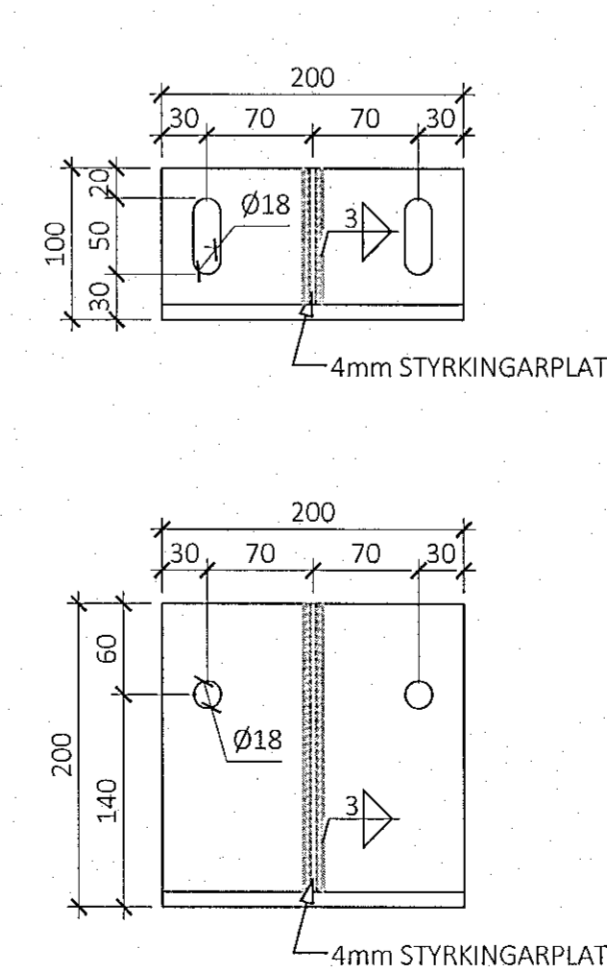

HLIDARMYND VEGGIAR V006 - M1:50  
PYKKT VEGGIAR: 200mm

SNID X1-X1 - M1:10

STÁLVINKILL L1 - L200x100x10 (2stk) - M1:5

ALMENNAR SKÝRINGAR:

- SJÁ FLEIRI ALMENNAR SKÝRINGAR Á TEIKNINGU B-0000
- ÖLL MÁL ERU Í MILLIMETNUM, EN KÖTAR ERU Í METNUM
- JÁRNAGRIND Í VEGGIUM ER ALMENNT TVÖFÖLD GRIND NEMA ANNAD SÉ SÉRSTAKLEGA TEKID FRAM
- ÞEGAR BENDING ER GEFIN UPP Í STYKKJAFJÖLDA ER UPPGEFIN TALA HEILDARFJÖLDI Í NÆR- OG FJÆRBRÚN VEGGIAR
- ALMENN GRUNNBENDING VEGGI ER SKILGREIND Í TÖFLU Á TEIKNINGU B-3000, GILDIR SÚ BENDING NEMA ÖNNUR BENDING SÉ SKILGREIND Á HLIDARMYND
- ALMENN SNID FYRIR VEGGI ERU SÝND Á TEIKNINGU B-3000 OG GILDA ÞAU NEMA ANNAD SÉ SÉRSTAKLEGA SKILGREINT Á HLIDARMYND
- SJÁ GATAPLAN FRÁ FERLU FYRIR GÖT Í VEGGI