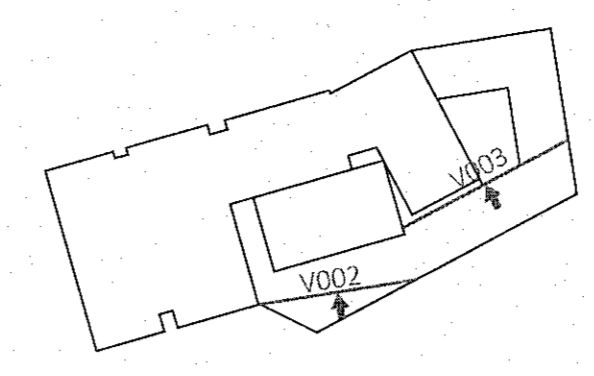

LYKILMYND FYRIR FLUGVELLI 1