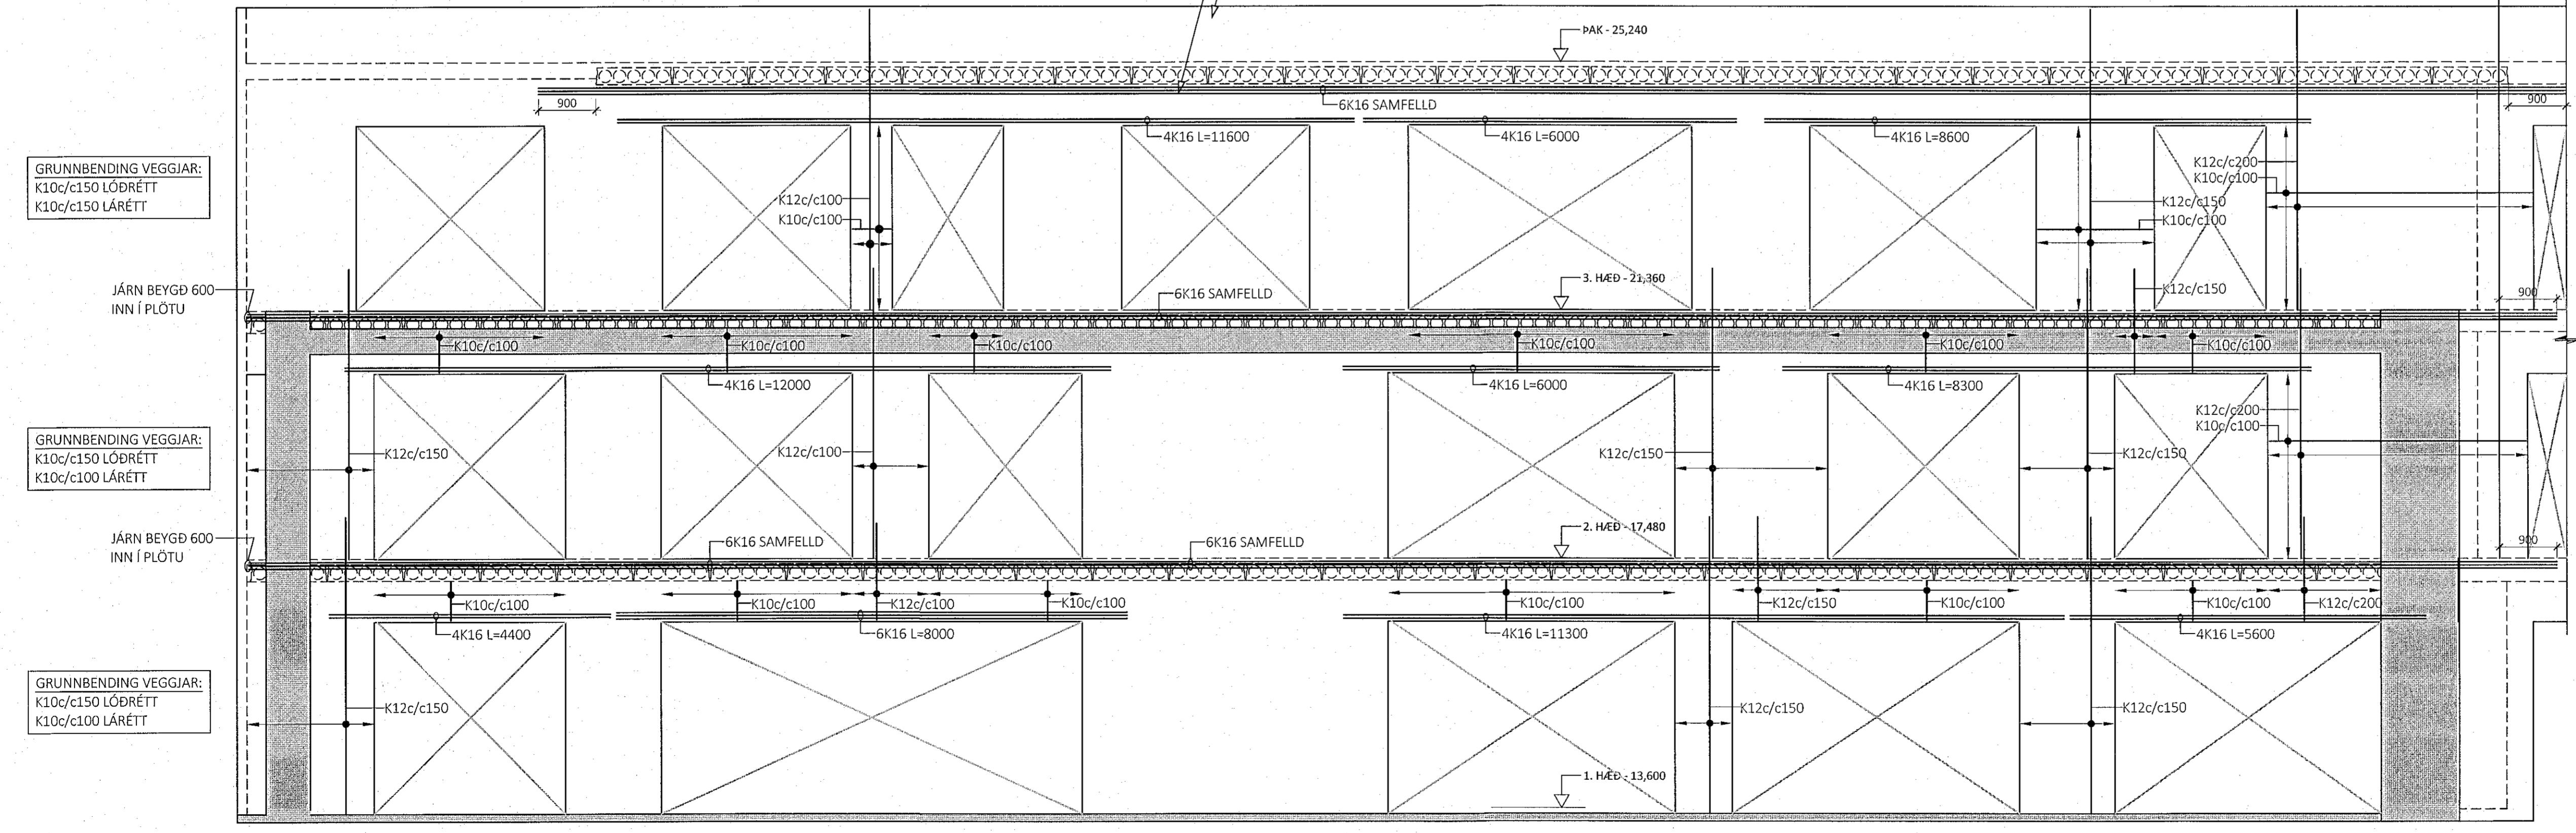

HLIDARMYND VEGGIAR V002 - M1:60:
ÞYKKT VEGGIAR: 300mm NEMA ANNAD SÉ SÉRSTAKLEGA TEKID FRAM

A 27.01.2023 ÖPUM BREYTT Í VEGG V003
ÚTG. DAGS. SKÝRING

FLUGVELLIR 1 HAFNARFIRÐI ICELANDAIR

BURÐARVIRKI HLIDARMYNDIR VEGGJA V002 & V003

SAMBÝKKT: KENNITALA:
Þundur Þinassóttir: 070970-4149

DAGS. ÚTGÁFU: 07.11.2022 HÖNNUNUR: HE
DAGS. BREYTT: 27.01.2023 YFIRFARID AF: GÖS

MÆLIKVARDI: 1:60

HANNA VERKFRÆÐISTOFA 21024 B-3002 A
VERKFRÆÐISTOFA VERKNR. NÚMÉR ÚTG.
SUDURHAUW 10 210 GARDABÆR KT. 631216-0480
hannaVerk.is þundur@hannaVerk.is SIMI: 771-5252