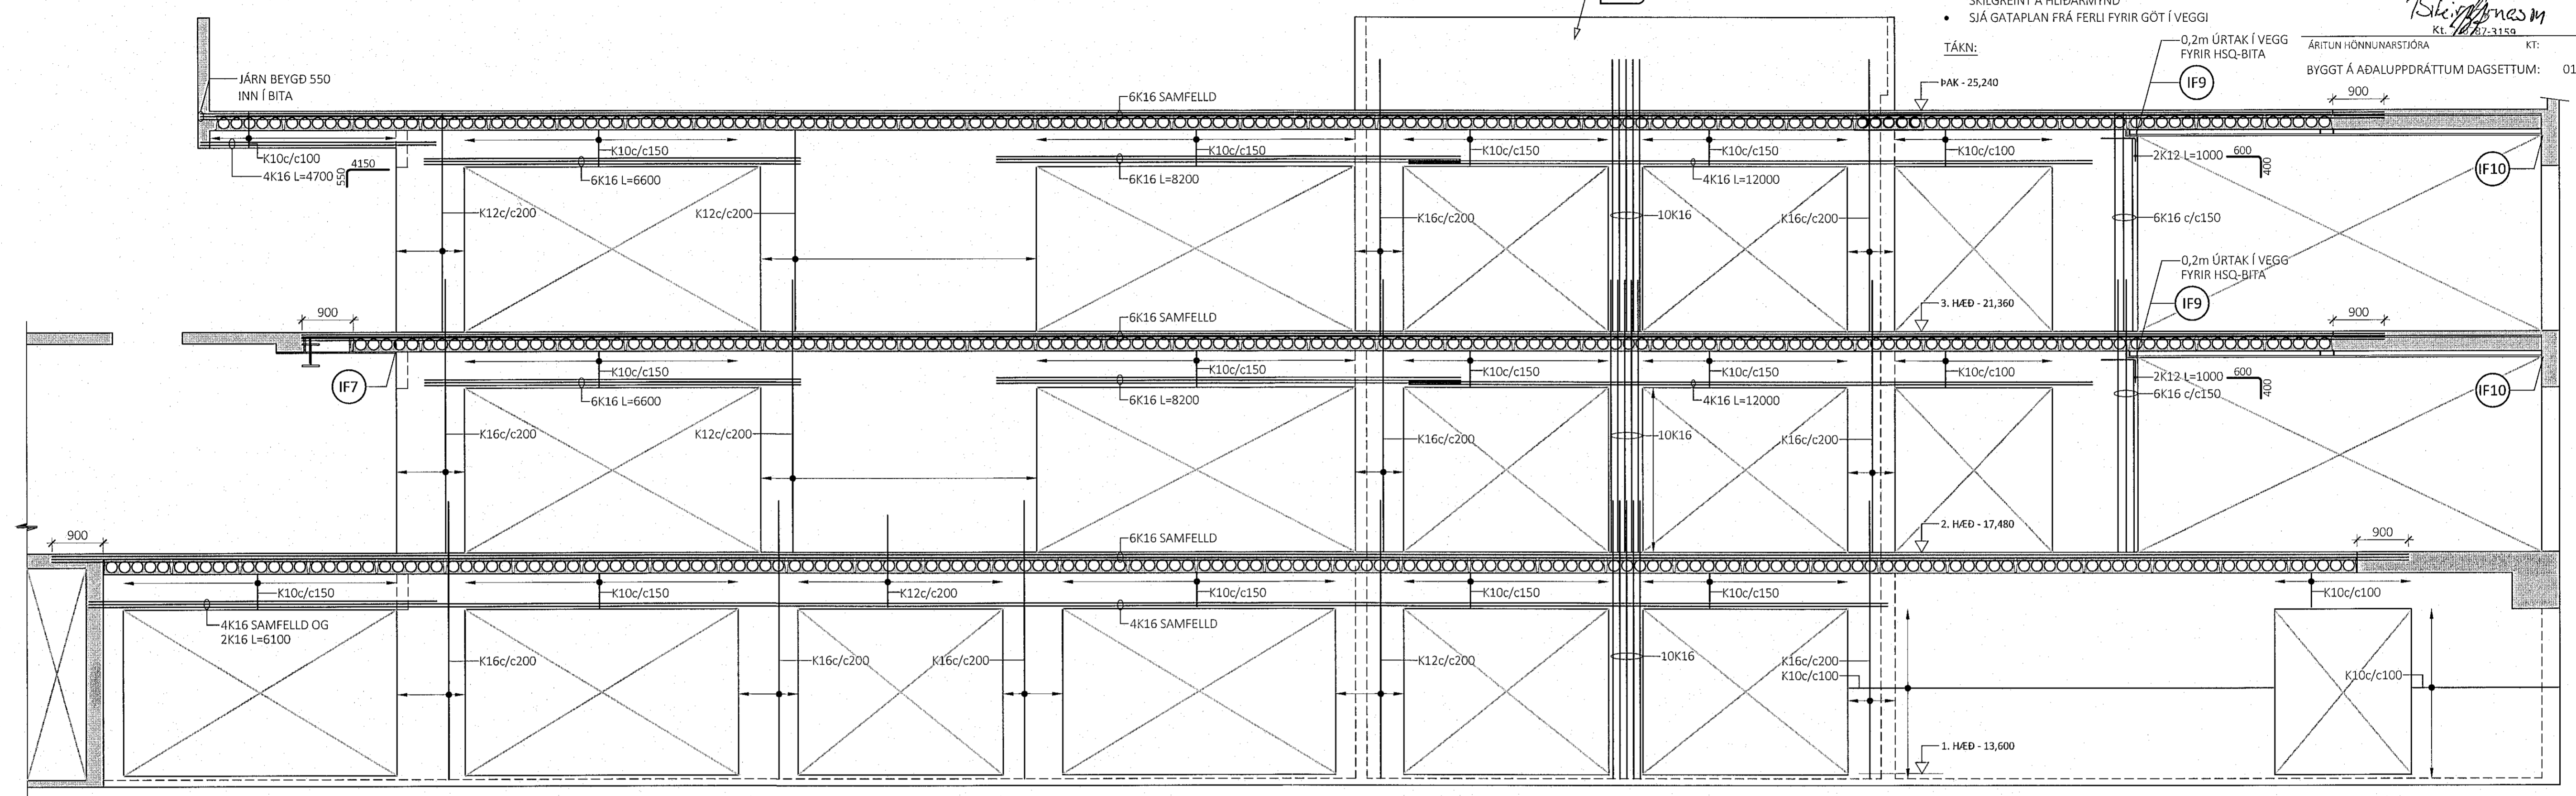

LYKILMYND FYRIR FLUGVELLI 1

ALMENNAR SKÝRINGAR:

- SJÁ FLEIRI ALMENNAR SKÝRINGAR Á TEIKNINGU B-0000
- ÖLL MÁL ERU Í MILLIMETURUM, EN KÖTAR ERU Í METURUM
- JÄRNAGRIND Í VEGGIUM ER ALMENN TÖVÖLD GRIND NEMA ANNAD SÉ SÉRSTAKLEGA TEKID FRAM
- PEGAR BENDING ER GEFIN UPP Í STYKJAFJÖLDA ER UPPGEFIN TALA HEILDARFJÖLDI Í NÆR- OG FJÆRBRÚN VEGGIUM
- ALMENN GRUNNBENDING VEGGJA ER SKILGREIND Í TÖFLU Á TEIKNINGU B-3000, GILDIR SÚ BENDING NEMA ÖNNUR BENDING SÉ SKILGREIND Á HLIDARMYND
- ALMENN SNID FYRIR VEGGI ERU SÝND Á TEIKNINGU B-3000 OG GILDA PAU NEMA ANNAD SÉ SÉRSTAKLEGA SKILGREINT Á HLIDARMYND
- SJÁ GATAPLAN FRÁ FERLI FYRIR GÖT Í VEGGI

ÁRITUN BYGGINGARFULLTRÚA

Sambýkt þann
07. feb. 2023
Róbert A. Robertsson

ÁRITUN HÖNNUNARSTJÓRA KT:
BYGGT Á ADALUPPDRÁTTUM DAGSETTUM: 01.09.2022

HLIDARMYND VEGGIAR V003 - M1:60:
ÞYKKT VEGGIAR: 300mm NEMA ANNAD SÉ SÉRSTAKLEGA TEKID FRAM