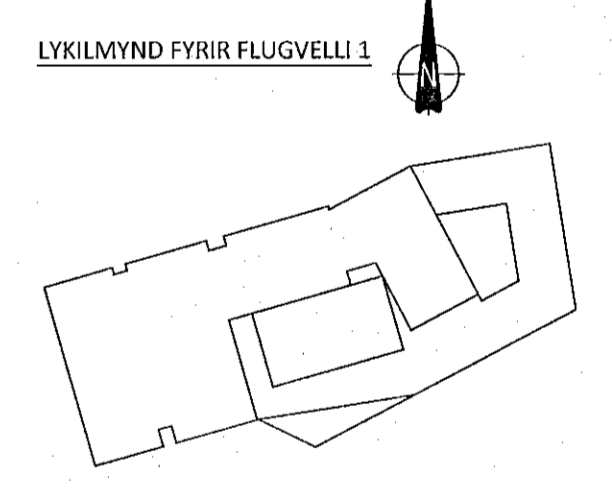

FLUGVELLIR 1
HAFNARFIRÐI

BURÐARVIRKI
PLÖTUR OG VEGGIR
SNID

SAMBYKKT: KENNITALA: hrund@hannaverkis.is 070970-4149

DAGS. ÚTGÁFU: 27.01.2023 HÖNNUÐUR: HE
DAGS. BREYTT: YFIRFARID AF: GÖS

MÆLIKVARDI: 1:10

HANNA
VERKFRÆÐISTOFA

21024 B-2005
VERKNR. NÚMER ÚTG.

SUBURHRAUNI 10 210 GARDAB.ÉR KT. 631216-0450
hannaverkis.is hrund@hannaverkis.is Sími: 771-5252