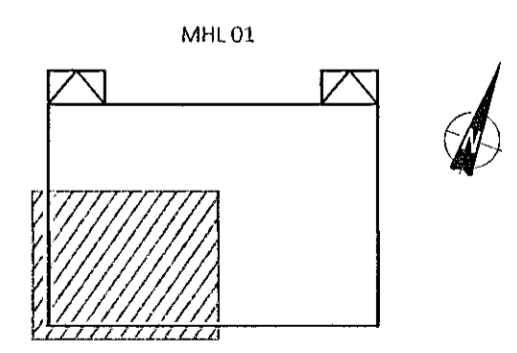

LYKILMYND

KVARDI ehf.
Tækni- og ráðgjafabústa
Nethyl 2E, 110 Reykjavík
Sími: 551 1213
Netfang: gummi@ktr.is

EINHELLA 1, mhl 01
HAFNARFIRDI

VATNSÚÐAKERFI
GRUNNMYND 2. HÆÐ
3. HLUTI

SAMPYKKT KT.
HÖNNUÐUR *Þorn A. K. K.* 020672-5369
GP NETFANG YERFARID DAGS. SAMP.
gummi@ktr.is SEG 18.01.23
MKV. (A3) VERKNUMER TEKN. NR. BR.ÚTG.
1:50 22003 5-1203