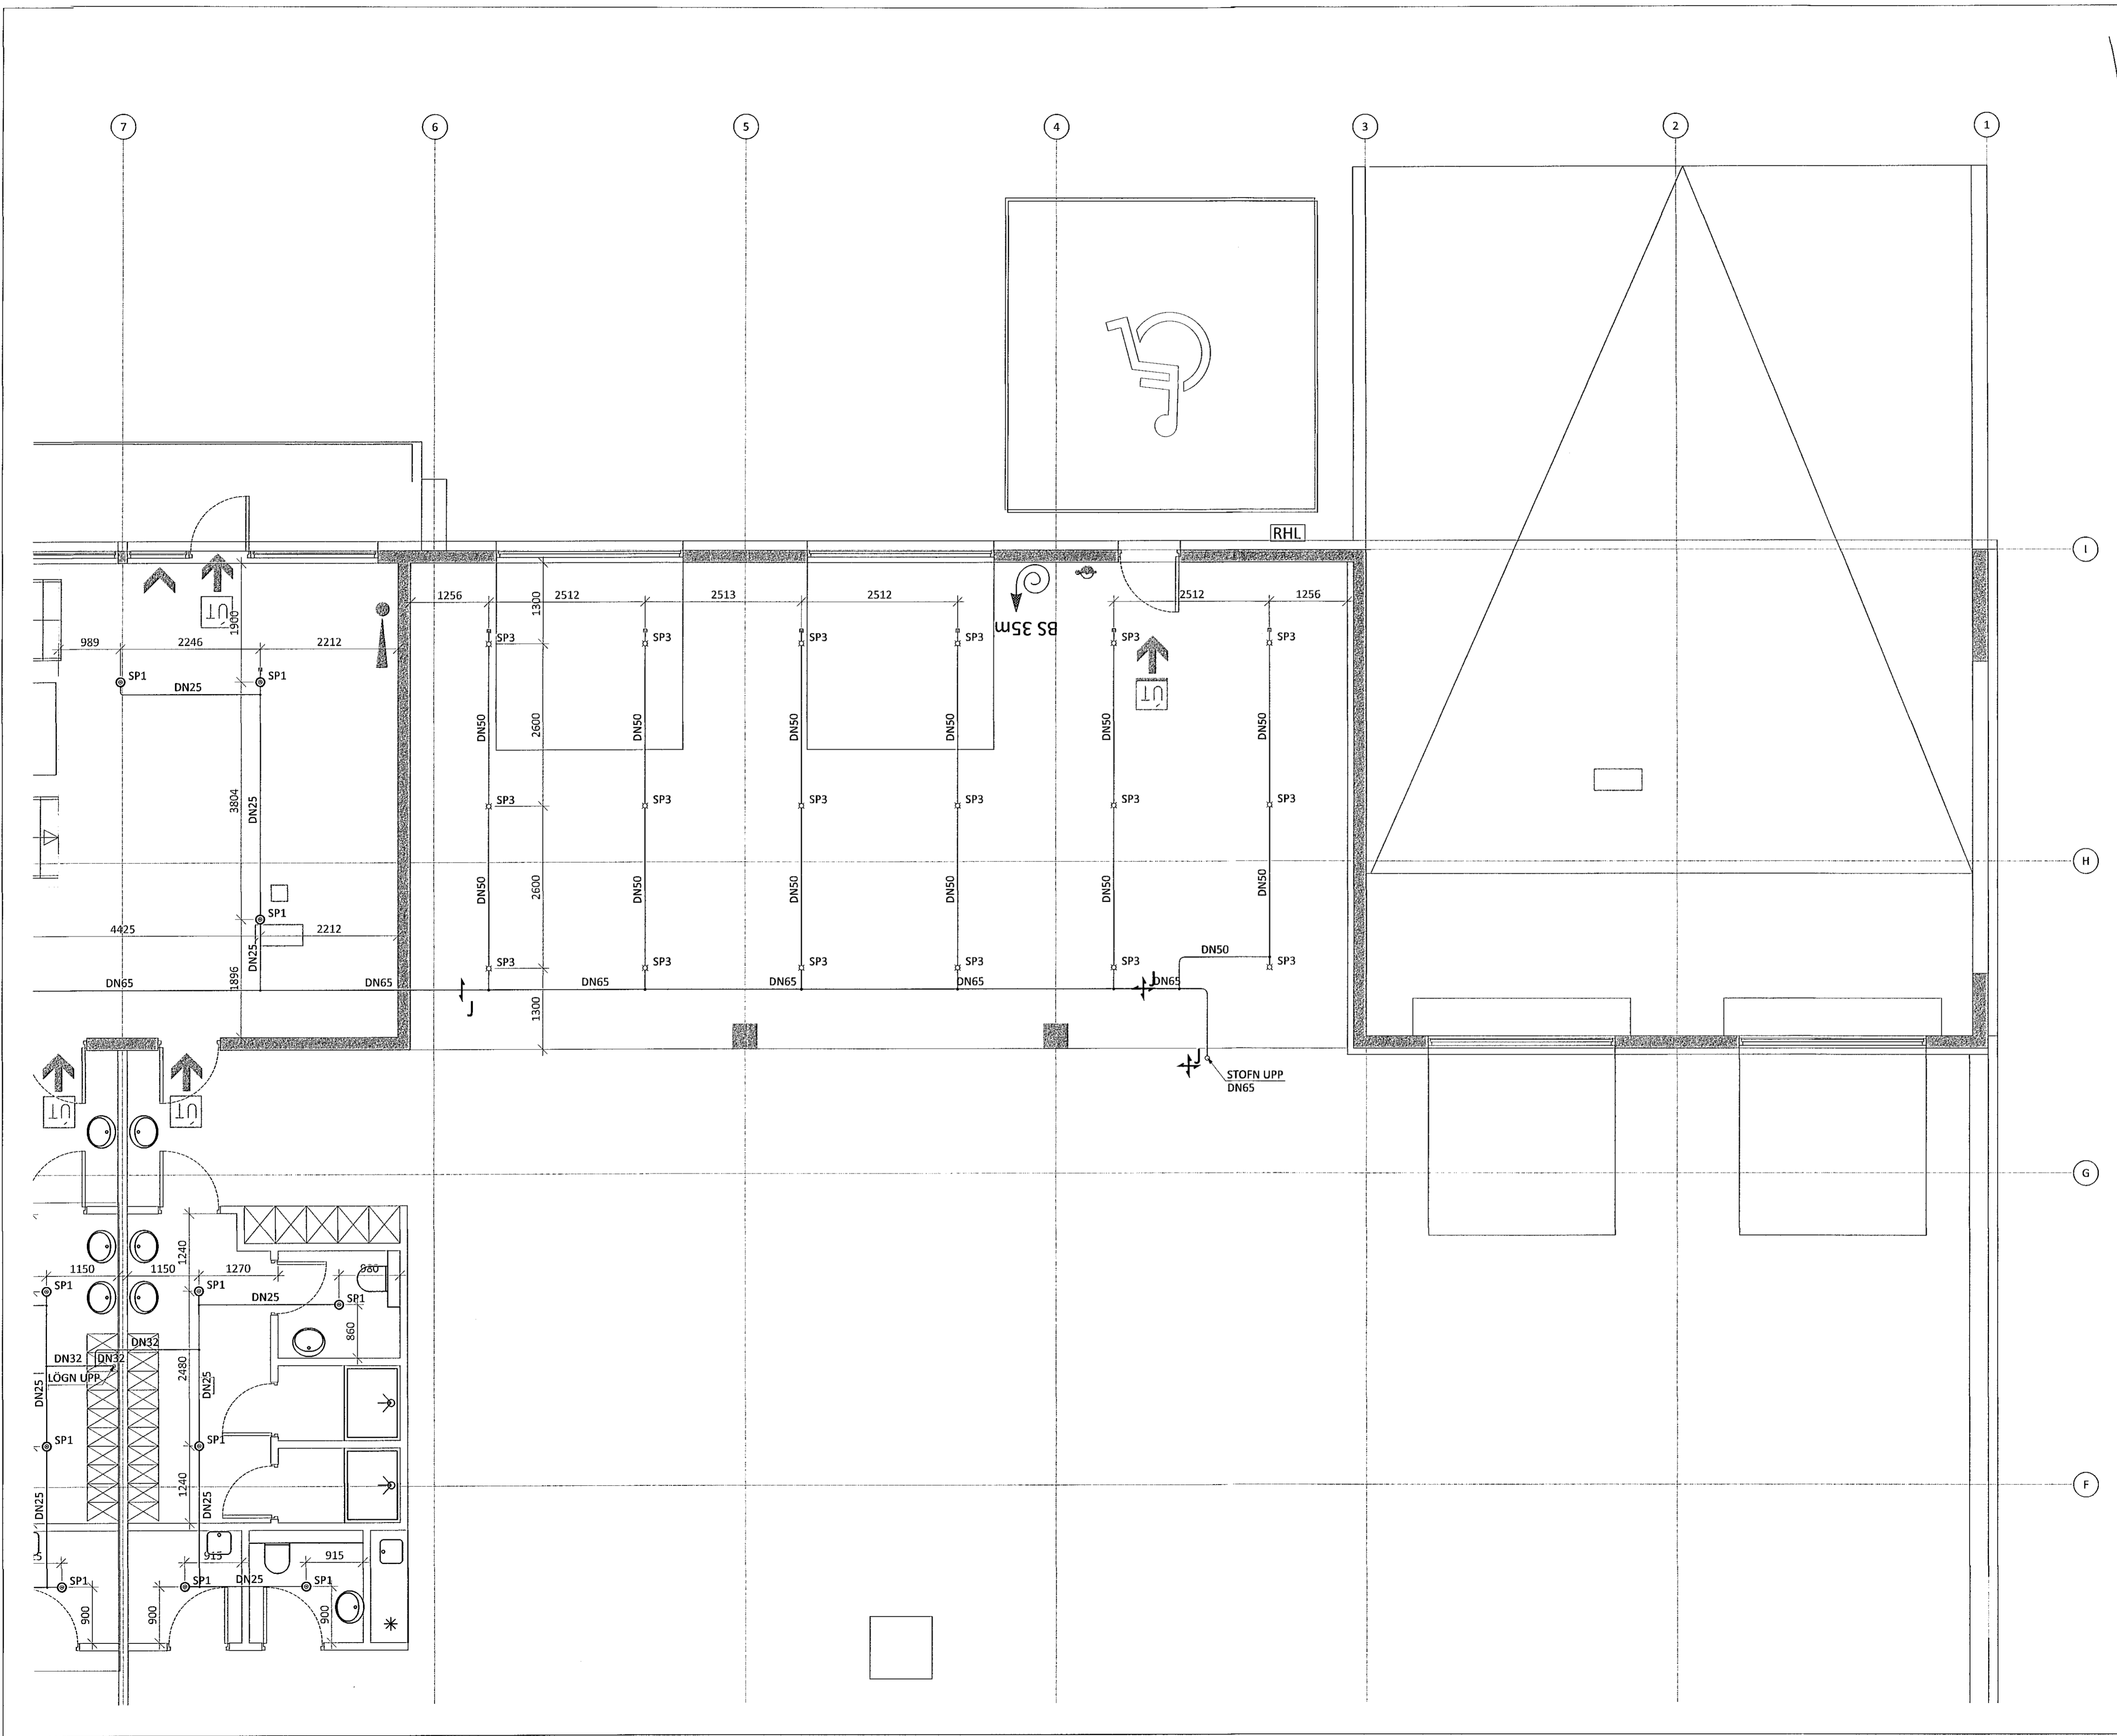

Sampykki þenn  
06. feb. 2023  
Sveinur Þorsteinsson

*Sveinur Þorsteinsson* 09/1623588  
KT.  
SÉRUPPRÁTTUR Í SAMRÆMI VÍÐ GILDANDI AÐALUPPRÁTT.  
VERKNR: EINHELLA 1, mhl 01. DAGS.ÚTG: 17.08.22

ÚTGÁFUFRILL  
ÚTG. DAGS. LÍSING