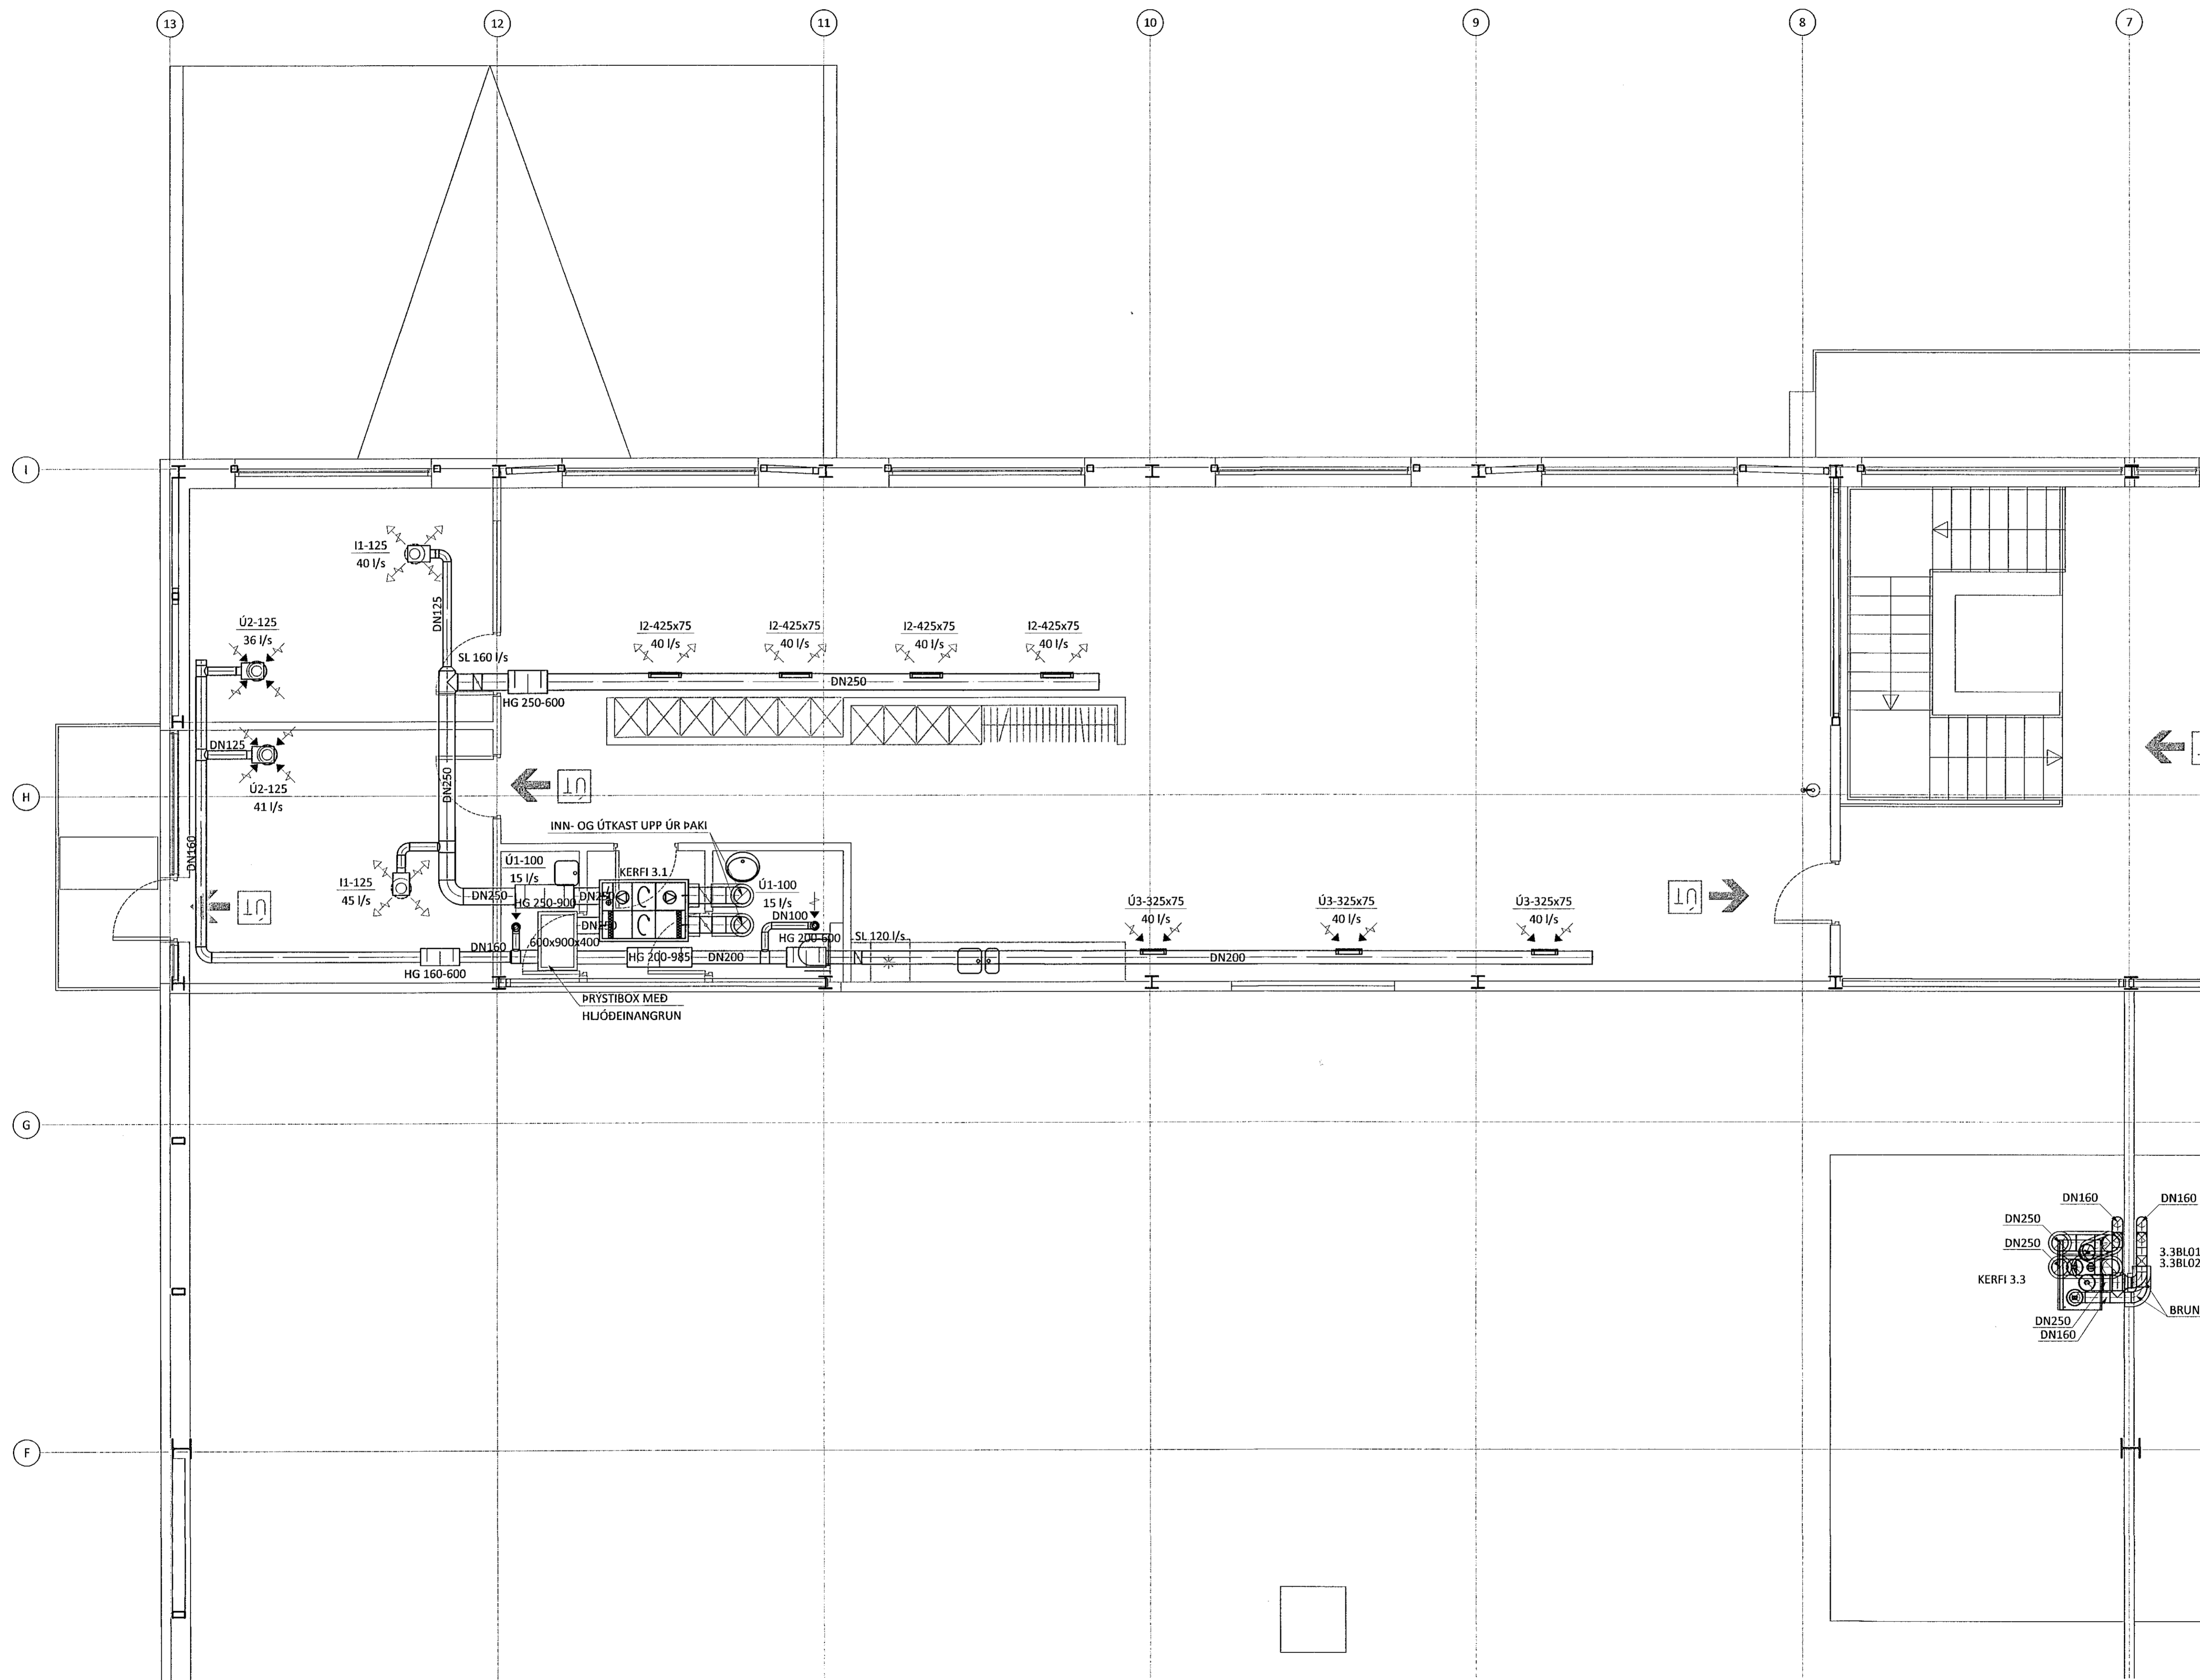

Róbert A. Róbertsson 091623587
ARITUN HÖNNUNARSTJÓRA: KT.
SÉRUPPRÁTTUR Í SAMRÆMI VÍÐ GILDANDI AÐALUPPRÁTT.
VERKNR: EINHELLA 1, mhl 01 DAGS.ÚTG: 17.08.22

ÚTGÁFUFRILL

ÚTG. DAGS. LÝSING

KVARDI ehf
Tækni- og ráðgjafaröðusta
Nethyl 2E, 110 Reykjavík
Sími: 851 1213
Netfang: gummi@ktr.is

EINHELLA 1, mhl 01
HAFNARFIRÐI

LOFTRÆSIKERFI
GRUNNMYND 2. HÆÐ
1. HLUTI

SAMPYKKT KT.
HÖNNUNUR NETFANG YFIRFIRÐI DAGS. SAMP.
GP gummi@ktr.is SEG 18.01.23
MKV. (A1) VERKNÚMUR TEKN. NR. BR.ÚTG.
1:50 22003 3-1201