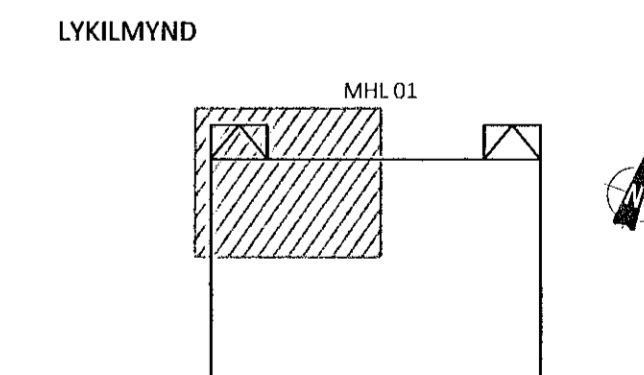

Róbert A. Róbertsson 091623587
ARITUN HÖNNUNARSTJÓRA: KT.
SÉRUPPRÁTTUR Í SAMRÆMI VÍÐ GILDANDI AÐALUPPRÁTT.
VERKNR: EINHELLA 1, mhl 01 DAGS.ÚTG: 17.08.22

ÚTGÁFUFRILL

ÚTG. DAGS. LÝSING

KVARDI ehf
Tækni- og ráðgjafaröðusta
Nethyl 2E, 110 Reykjavík
Sími: 851 1213
Netfang: gummi@ktr.is

EINHELLA 1, mhl 01
HAFNARFIRÐI

LOFTRÆSIKERFI
GRUNNMYND 2. HÆÐ
1. HLUTI

SAMPYKKT KT.
HÖNNUNUR NETFANG YFIRFIRÐI DAGS. SAMP.
GP gummi@ktr.is SEG 18.01.23
MKV. (A1) VERKNÚMUR TEKN. NR. BR.ÚTG.
1:50 22003 3-1201