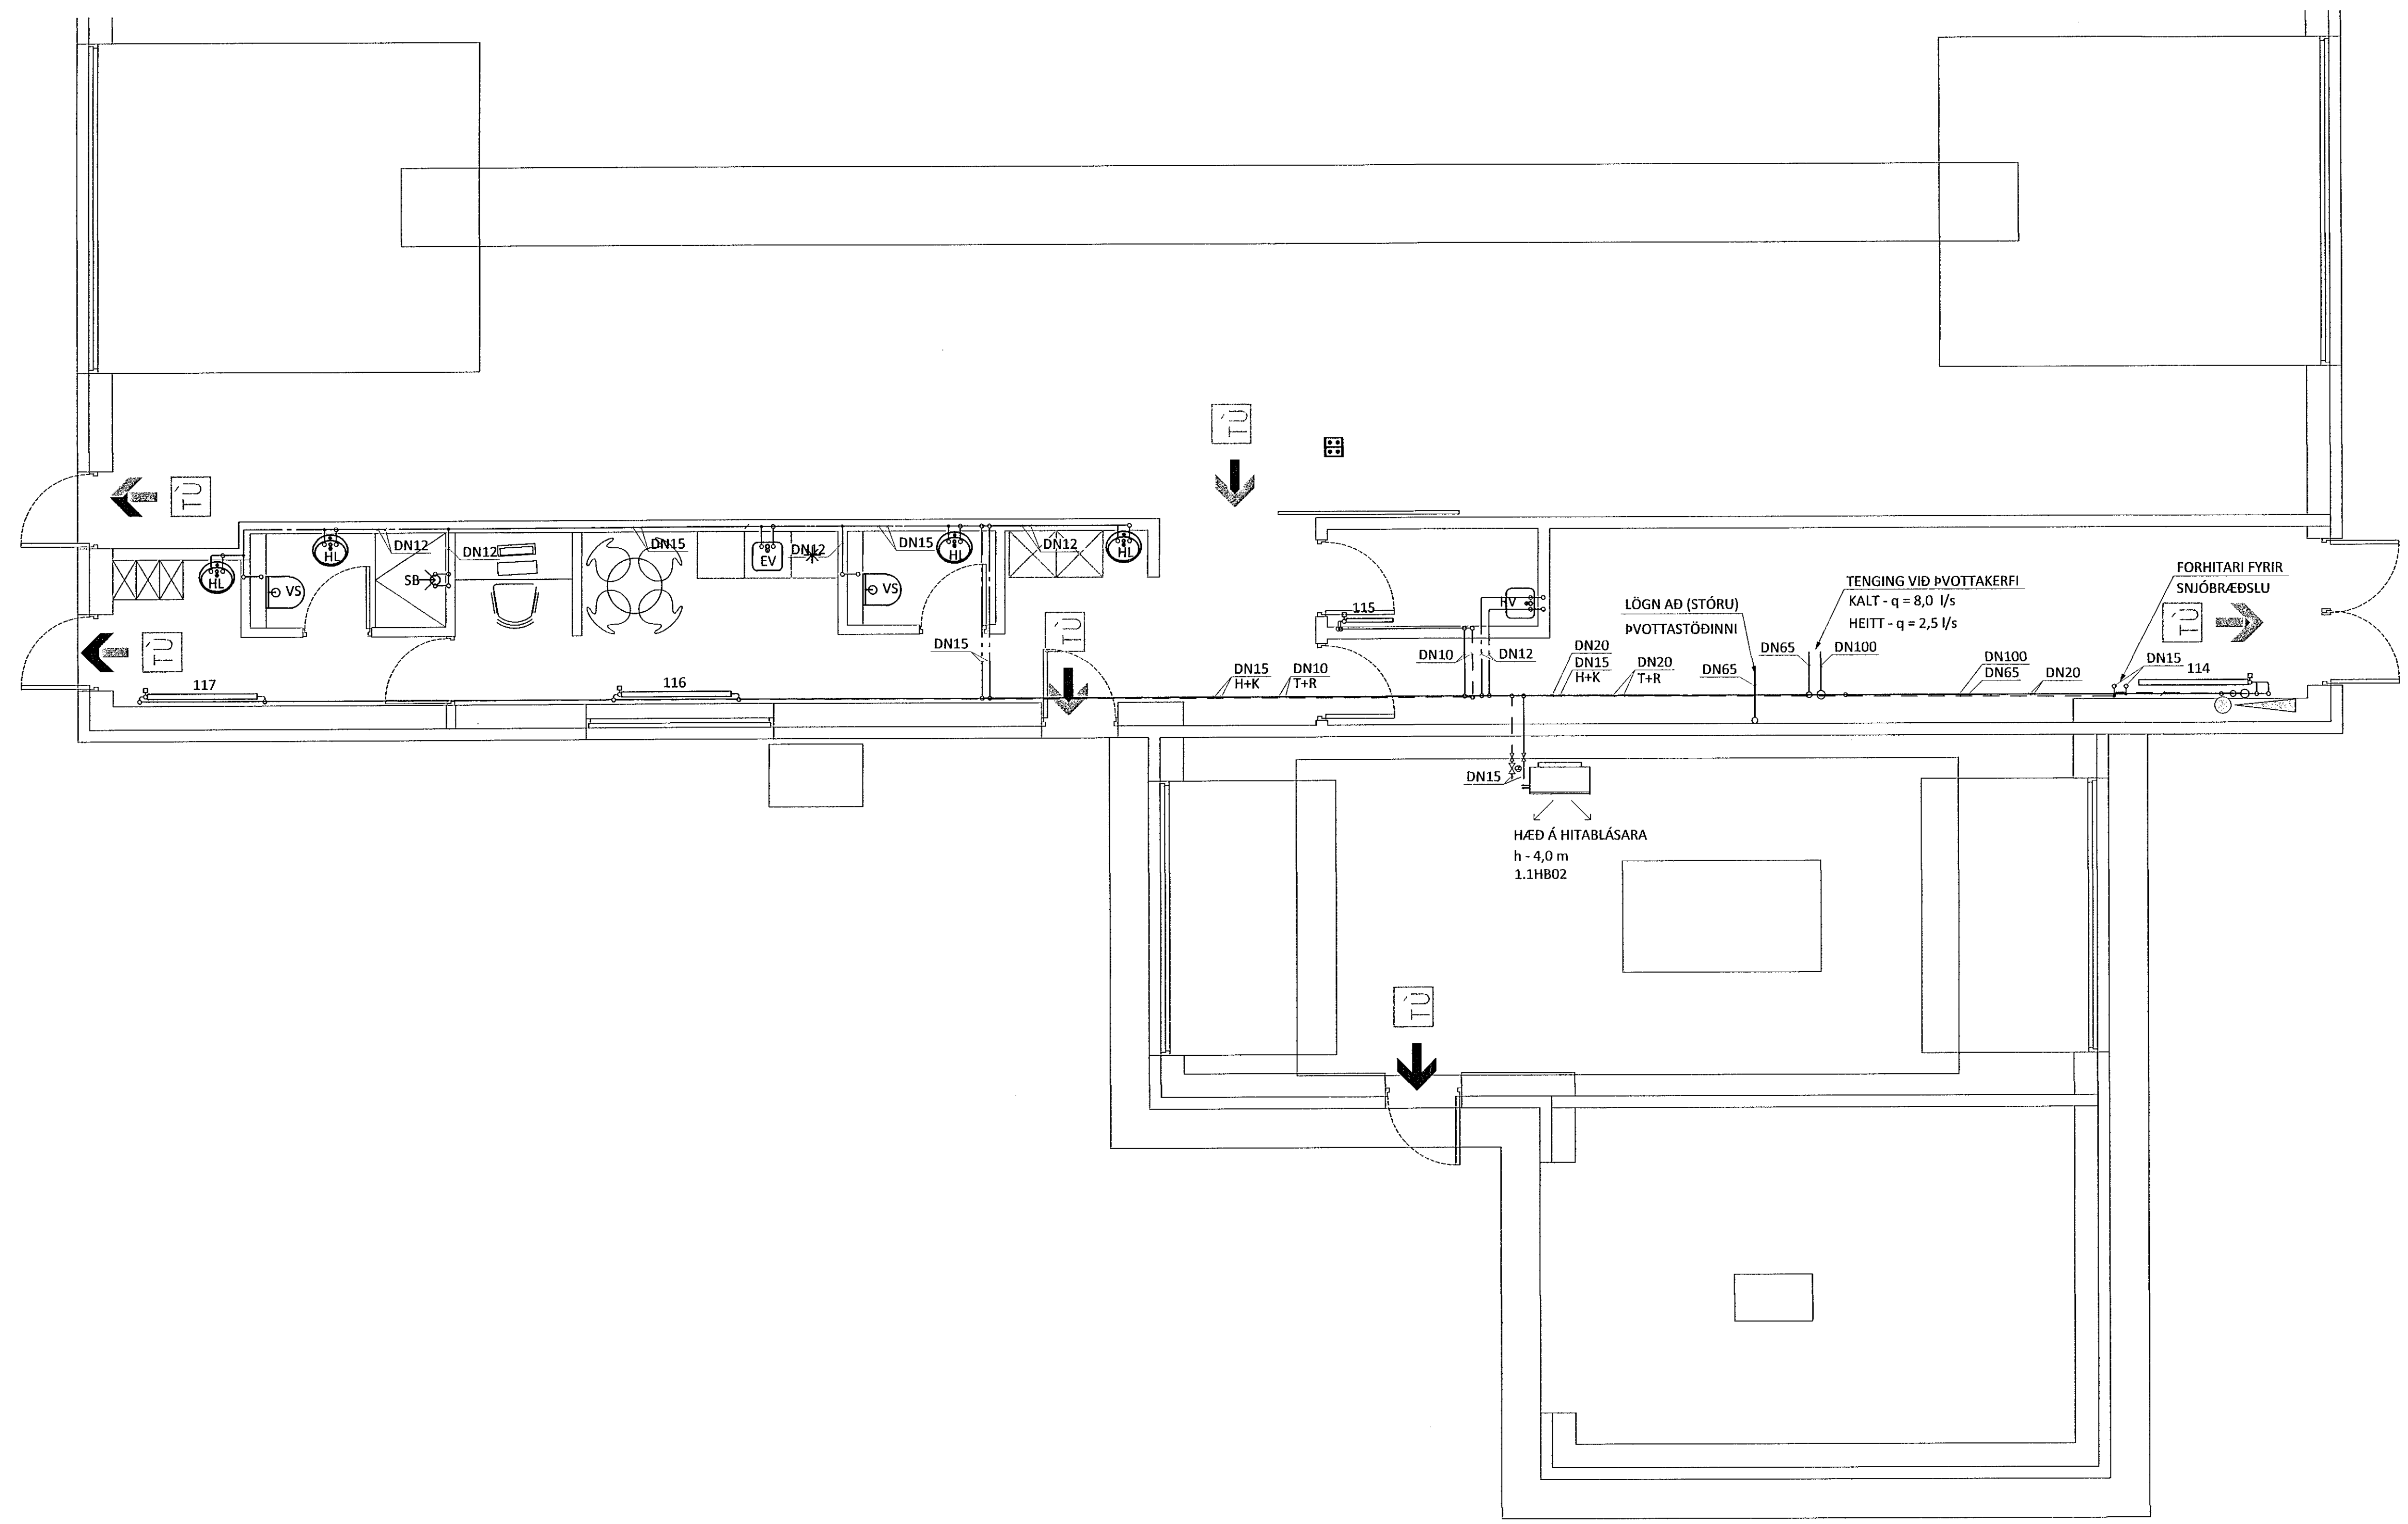

Sambýkkt þann
06. feb. 2023
Hafnarfirði
Robert A. Róbertsson

Robert A. Róbertsson
ÁRITUN HÖNNUNARSTJÓRA: KT.
SÉRUPPDRÁTTUR Í SAMRÆMI VÍÐ GILDANDI ADALUPPDRATT.
VERKNR: EINHELLA 1, mhl 02 DAGS. ÚTG: 18.05.22

ÚTGÁFUFERILL
ÚTG. DAGS. LYSING

LYKILMYND

KVARDI ehf
Tækni- og ráðgjafabjónusta
Nethyl 2E, 110 Reykjavík
Sími: 951 1213
Netfang: gummi@ktr.is

EINHELLA 1, mhl 02
HAFNARFIRÐI

HITA- OG ÞRIFAKERFI
GRUNNMYND 1. HÆÐ
5. HLUTI

SAMBÝKKT KT.
HÖNNUÐUR NETFANG YFIRFARID DAGS. SAMP.
GP gummi@ktr.is SEG 18.01.23
MKV. (A1) VERKNÚMER TEIKN. NR. BR. ÚTG.
1:50 22004 2-1105