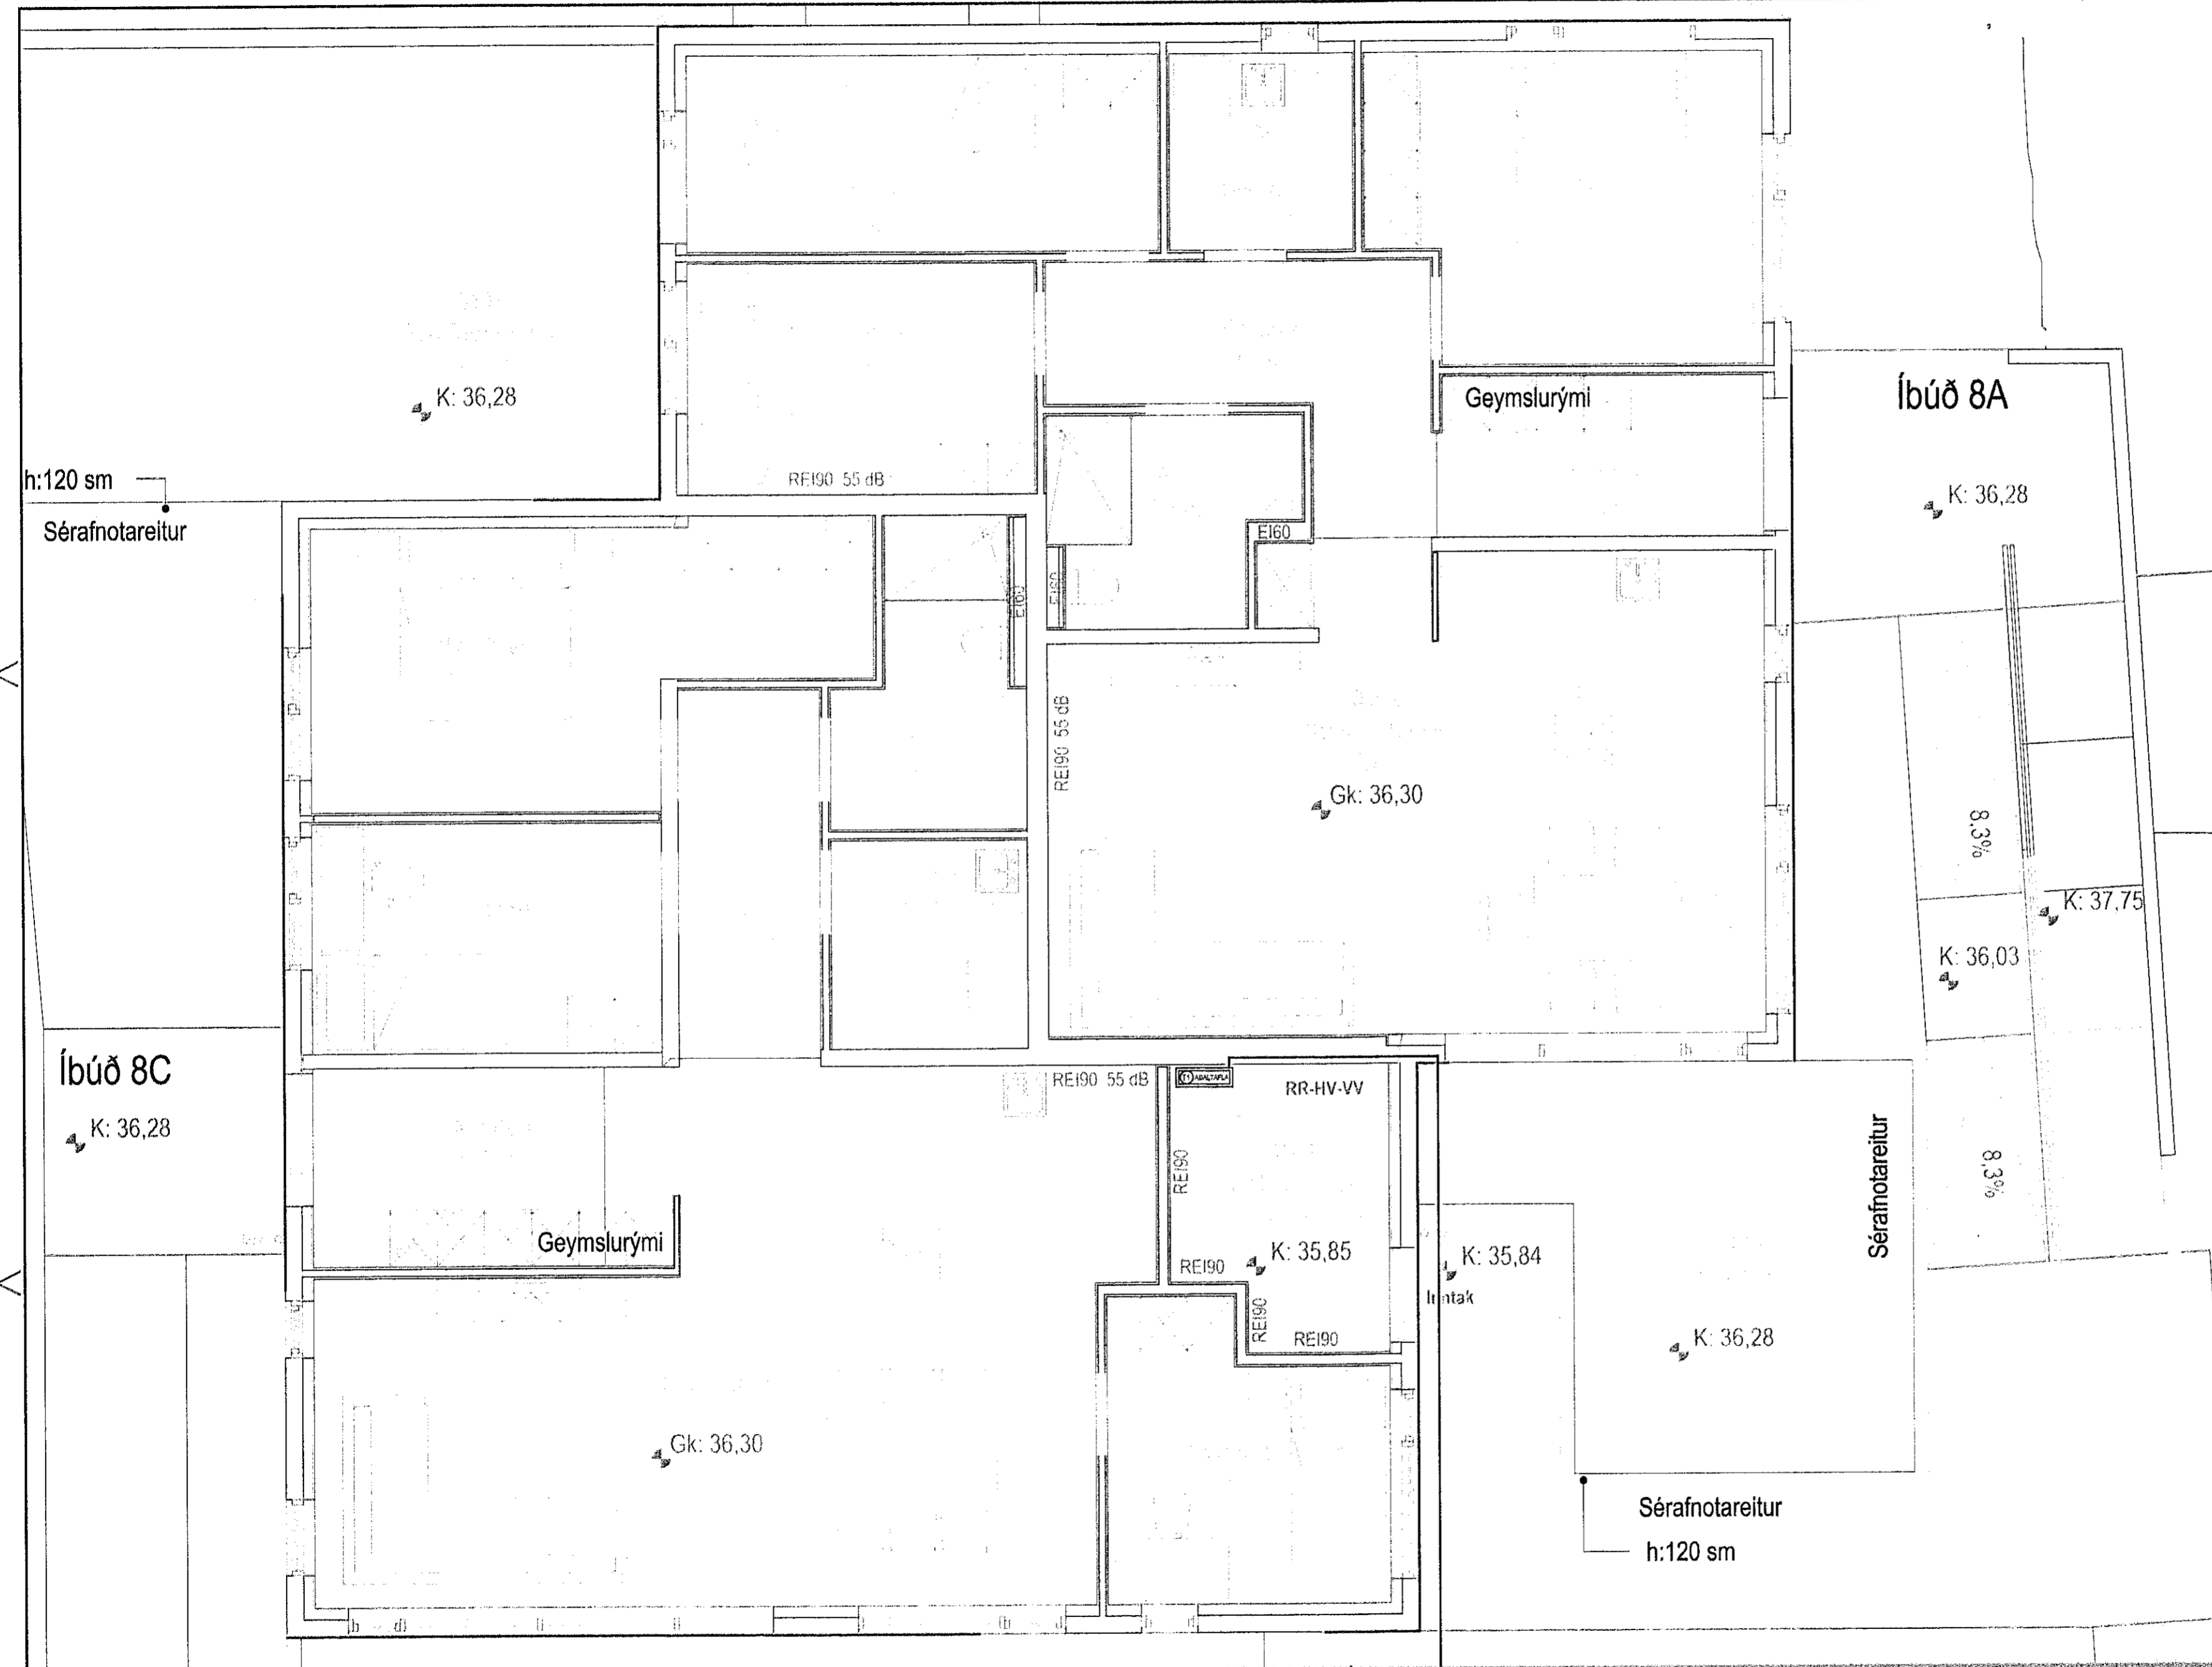

MÓTTEKIÐ
02. MAR. 2022

fh. Byggingarfulltrúans í Hafnarfirði
1193

	Jarðtenging
	Tvöfaldur tengill
	Einfaldur tengill
	Rofi og tengill í sömu hæð (1100 mm)
	Rofi
	Samrofi
	Tvöfaldur rofi
	Krossrofi
	brýsti-rofi/dimmer
	Tengill m/næturljósi
	Veggljós
	Loftljós
	Hátalaratengill
	Símatengill
	Loftnetstengill
	Hreyfiskynjari
	Tafla / mælakassi
	Reykskynjari
	Bjalla
	Handboði
	Rör upp á næstu hæð
	Rör niður á næstu hæð
	Rör gegnum hæð
	Halogenljós í lofti
	Halogenljós í lofti
	Halogenljós í vegg

INNTAKSRÖR SKULU VERA 70 cm. UNDIR ENDANLEGU YFIRBORÐI
INNTAKSRÖR VEITU Ø 50 mm + Ø 32 mm FYRIR LÖÐARLÝSINGU
INNTAKSRÖR FYRIR SÍMA Ø 50 mm
INNTAKSRÖR LEGGIST AÐ LÖÐARMÖRKUM
HEIMTAUG RAFVEITU 400V / 230 V, 3 x 50 A