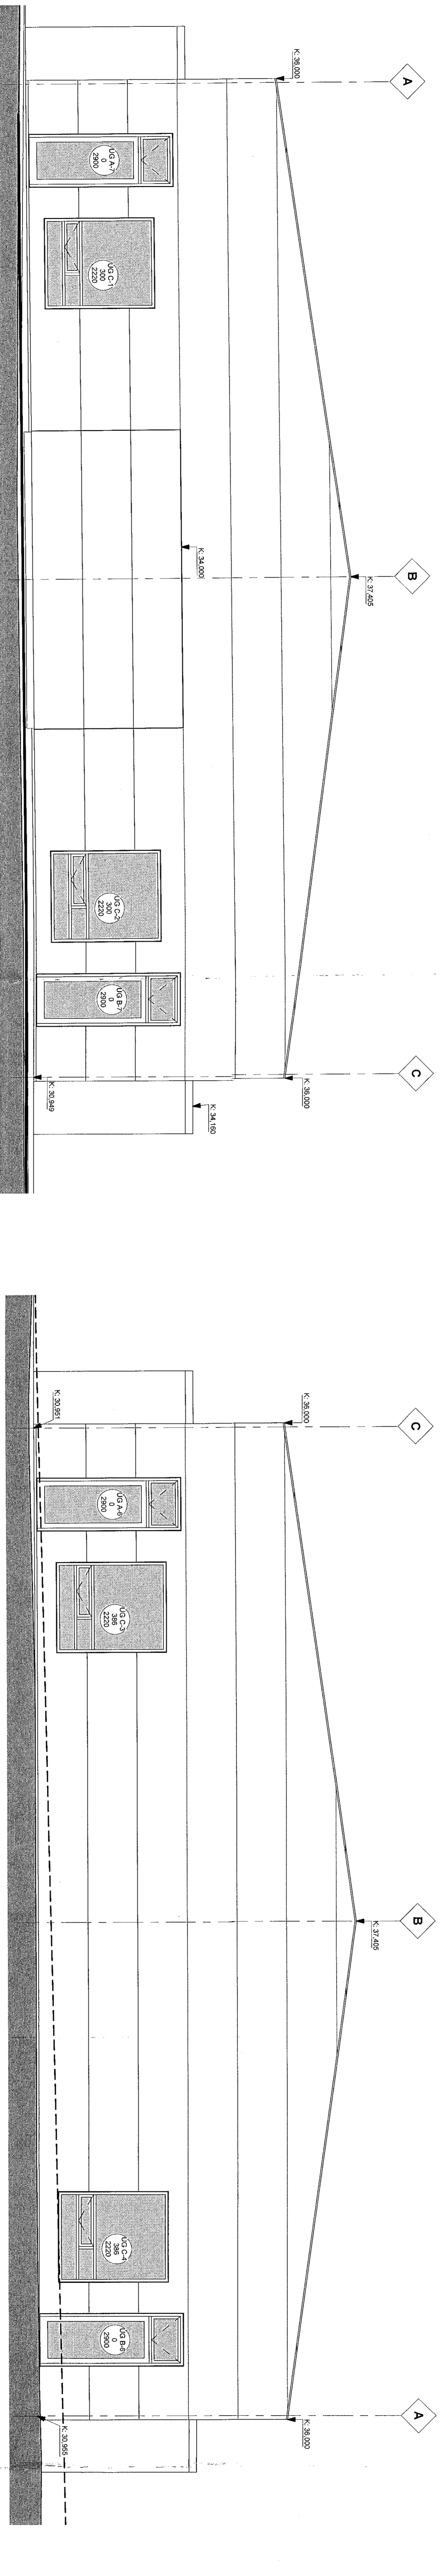

ásýnd austur_50

ásýnd suður_50