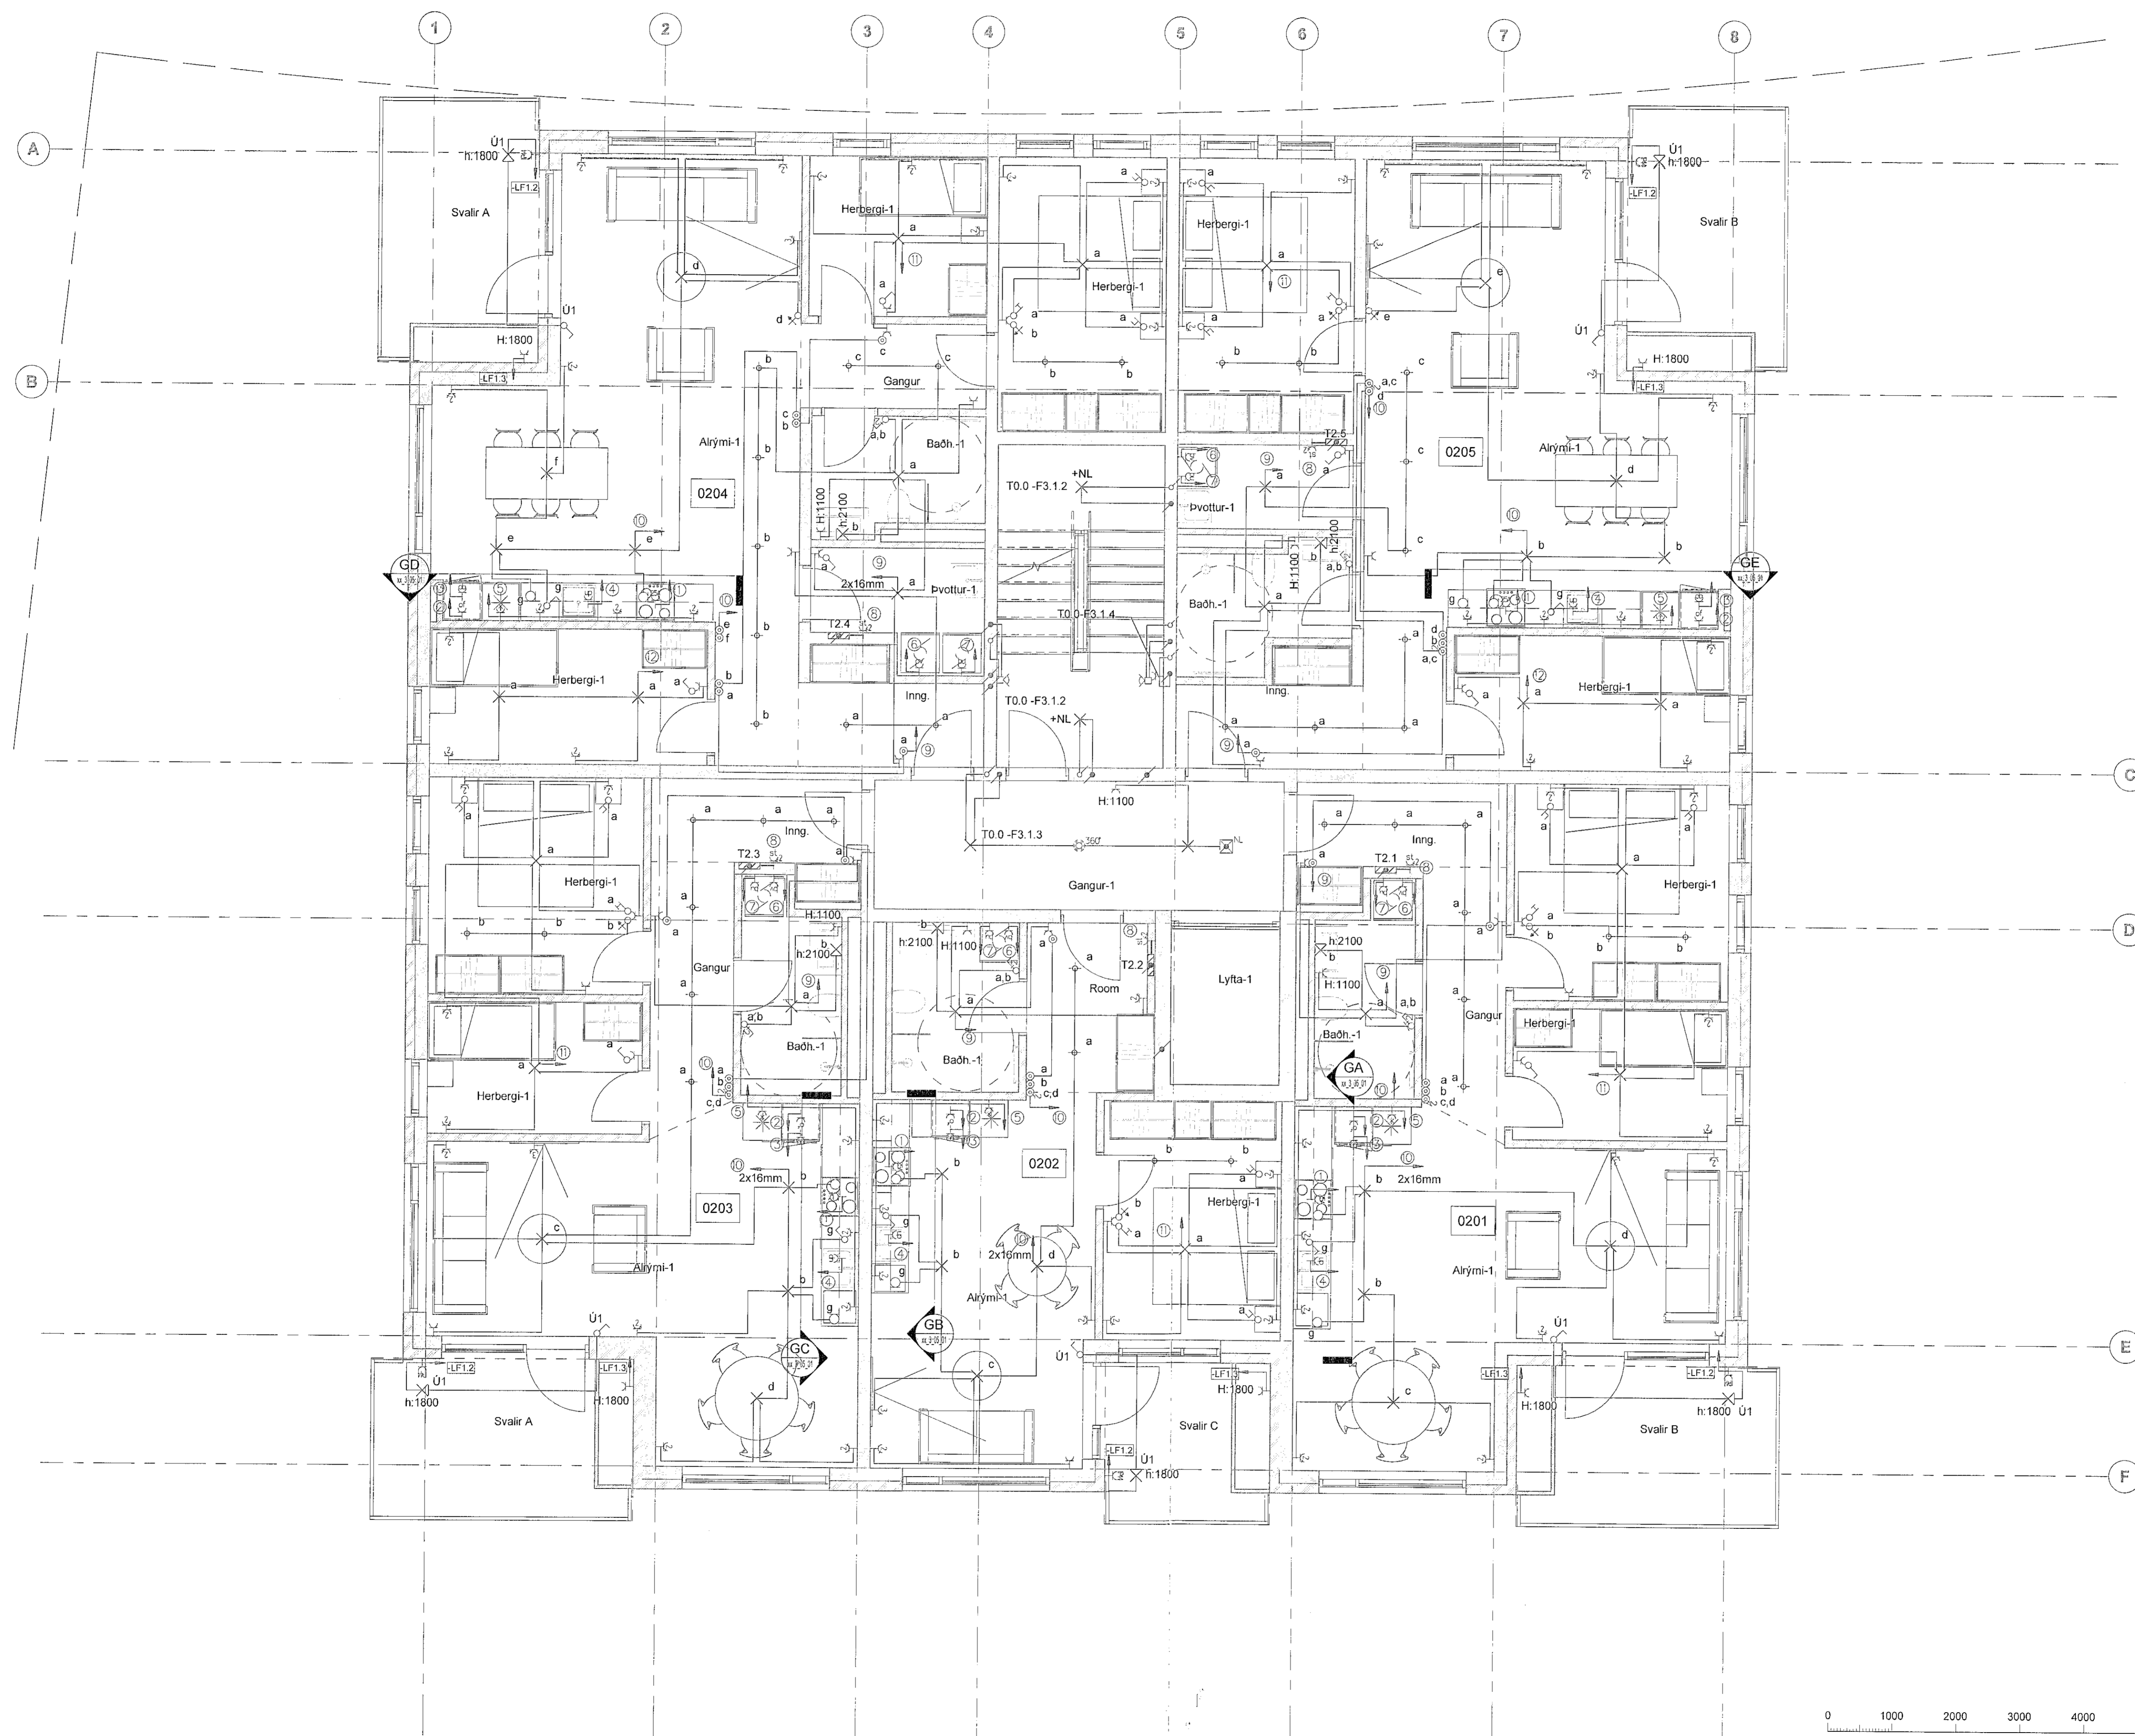

Víska	26.1.2023 15:43:24	Úpsettur	27.01.2023
Útg.	Dags.	Skýring	Br. af Yfir.
A	27.01.2023	Verkefning	

**Hringhamar 33**  
221 Hafnarfjörður  
Mhl.02  
Rafkerfi  
Almennar raflagnir, ljós og tenglar  
Grunnmynd 2.hæð, hluti 1