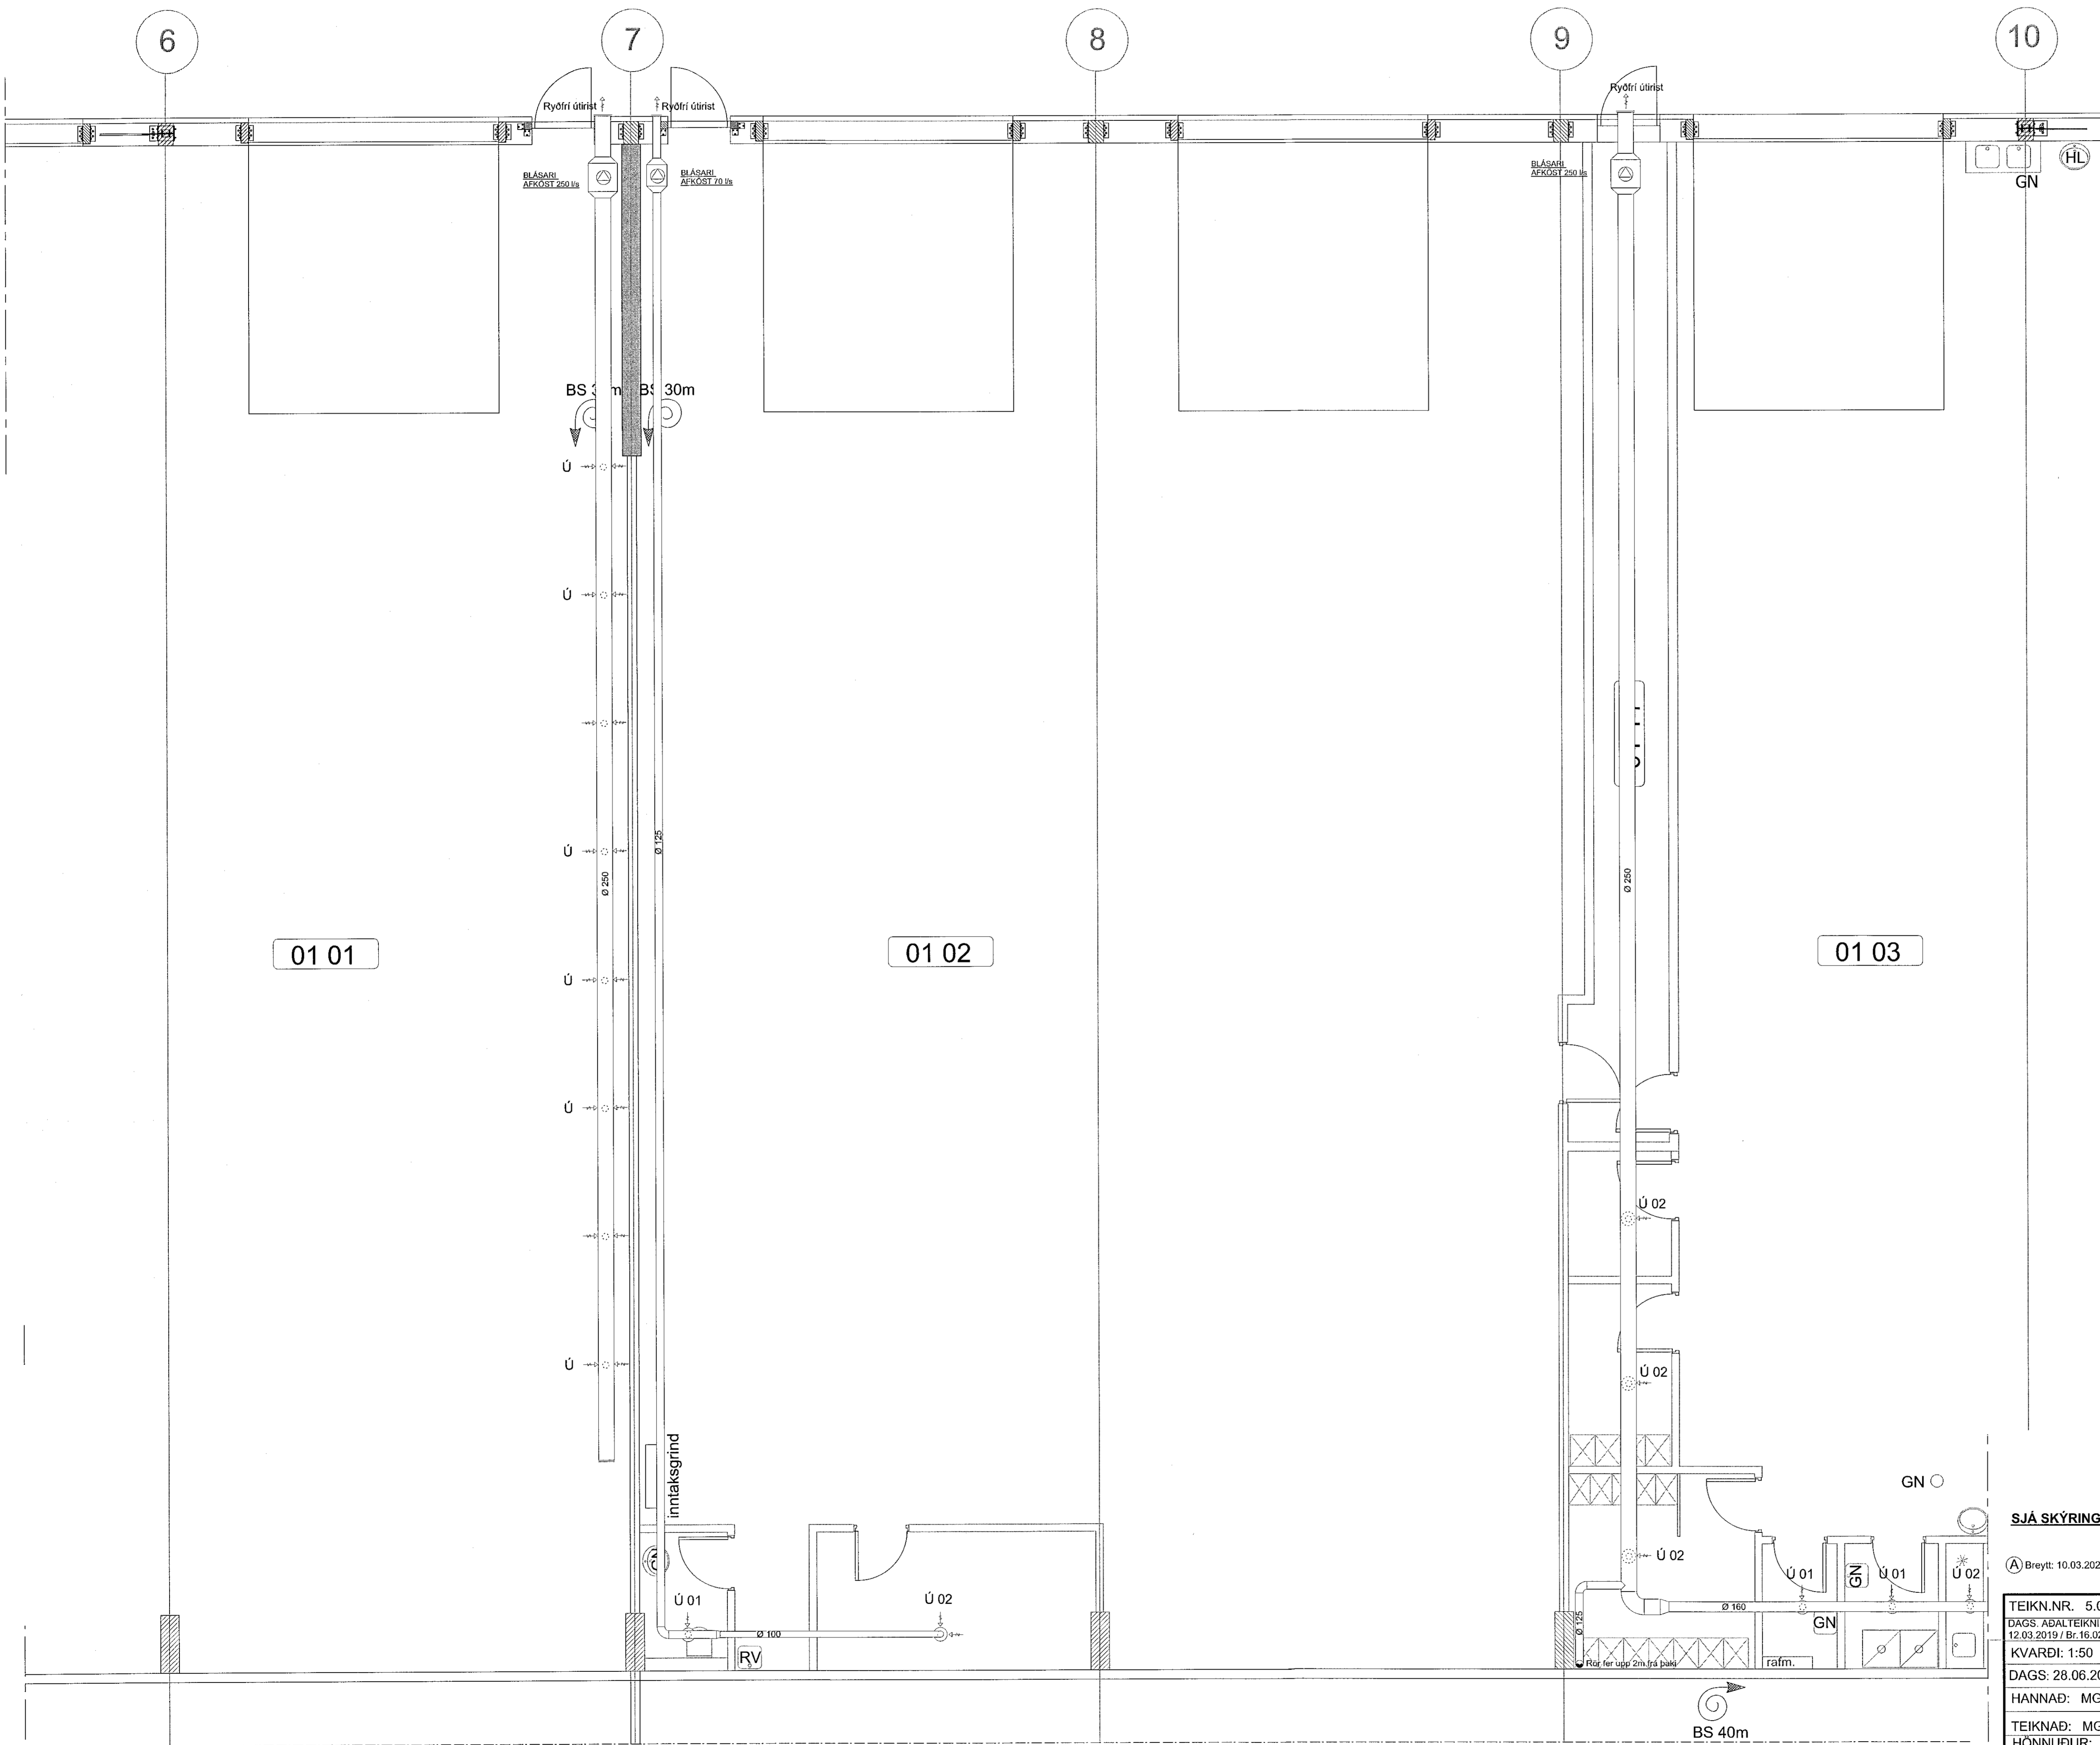

Samþykkt þann
 15. mars 2022
 F.h. byggingarfulltrúans í Hafnarfirði
 Hjálmar A. Jónsson
 1-17A-3

LYKILMYND 1:1000

SJÁ SKÝRINGAR Á TEIKNINGU NR. 5.00

(A) Breytt: 10.03.2022... (Breyttar Aðalteikningar og reyndarteikning framkvæmdar)