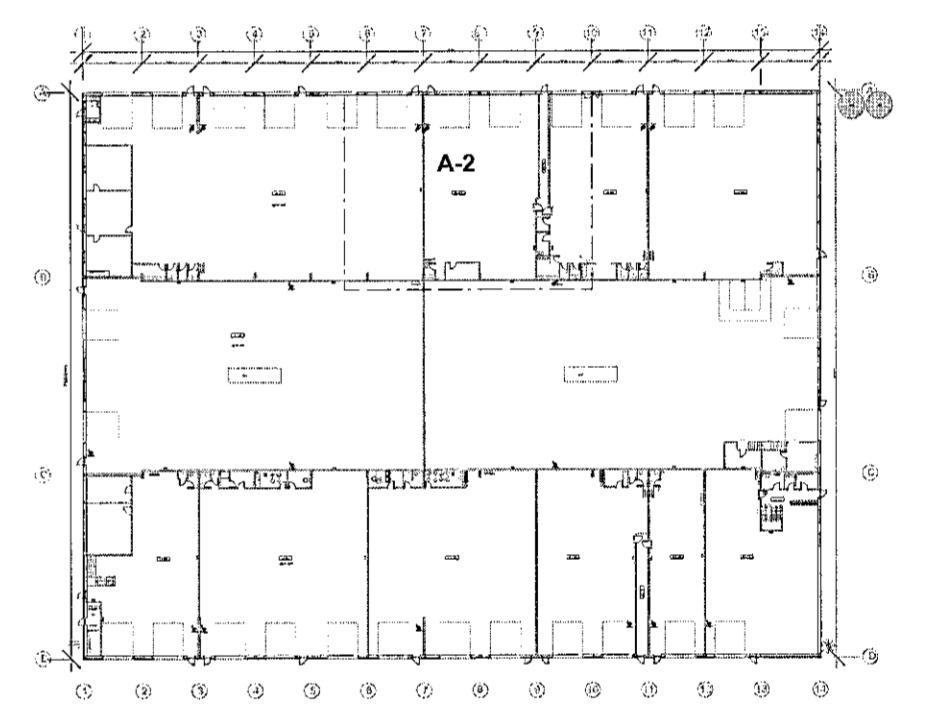

Samþykkt þann
 15. mars 2022
 F.h. byggingarfulltrúans í Hafnarfirði
 Hjálmar A. Jónsson
 1-17A-3

LYKILMYND 1:1000

SJÁ SKÝRINGAR Á TEIKNINGU NR. 5.00

(A) Breytt: 10.03.2022... (Breyttar Aðalteikningar og reyndarteikning framkvæmdar)