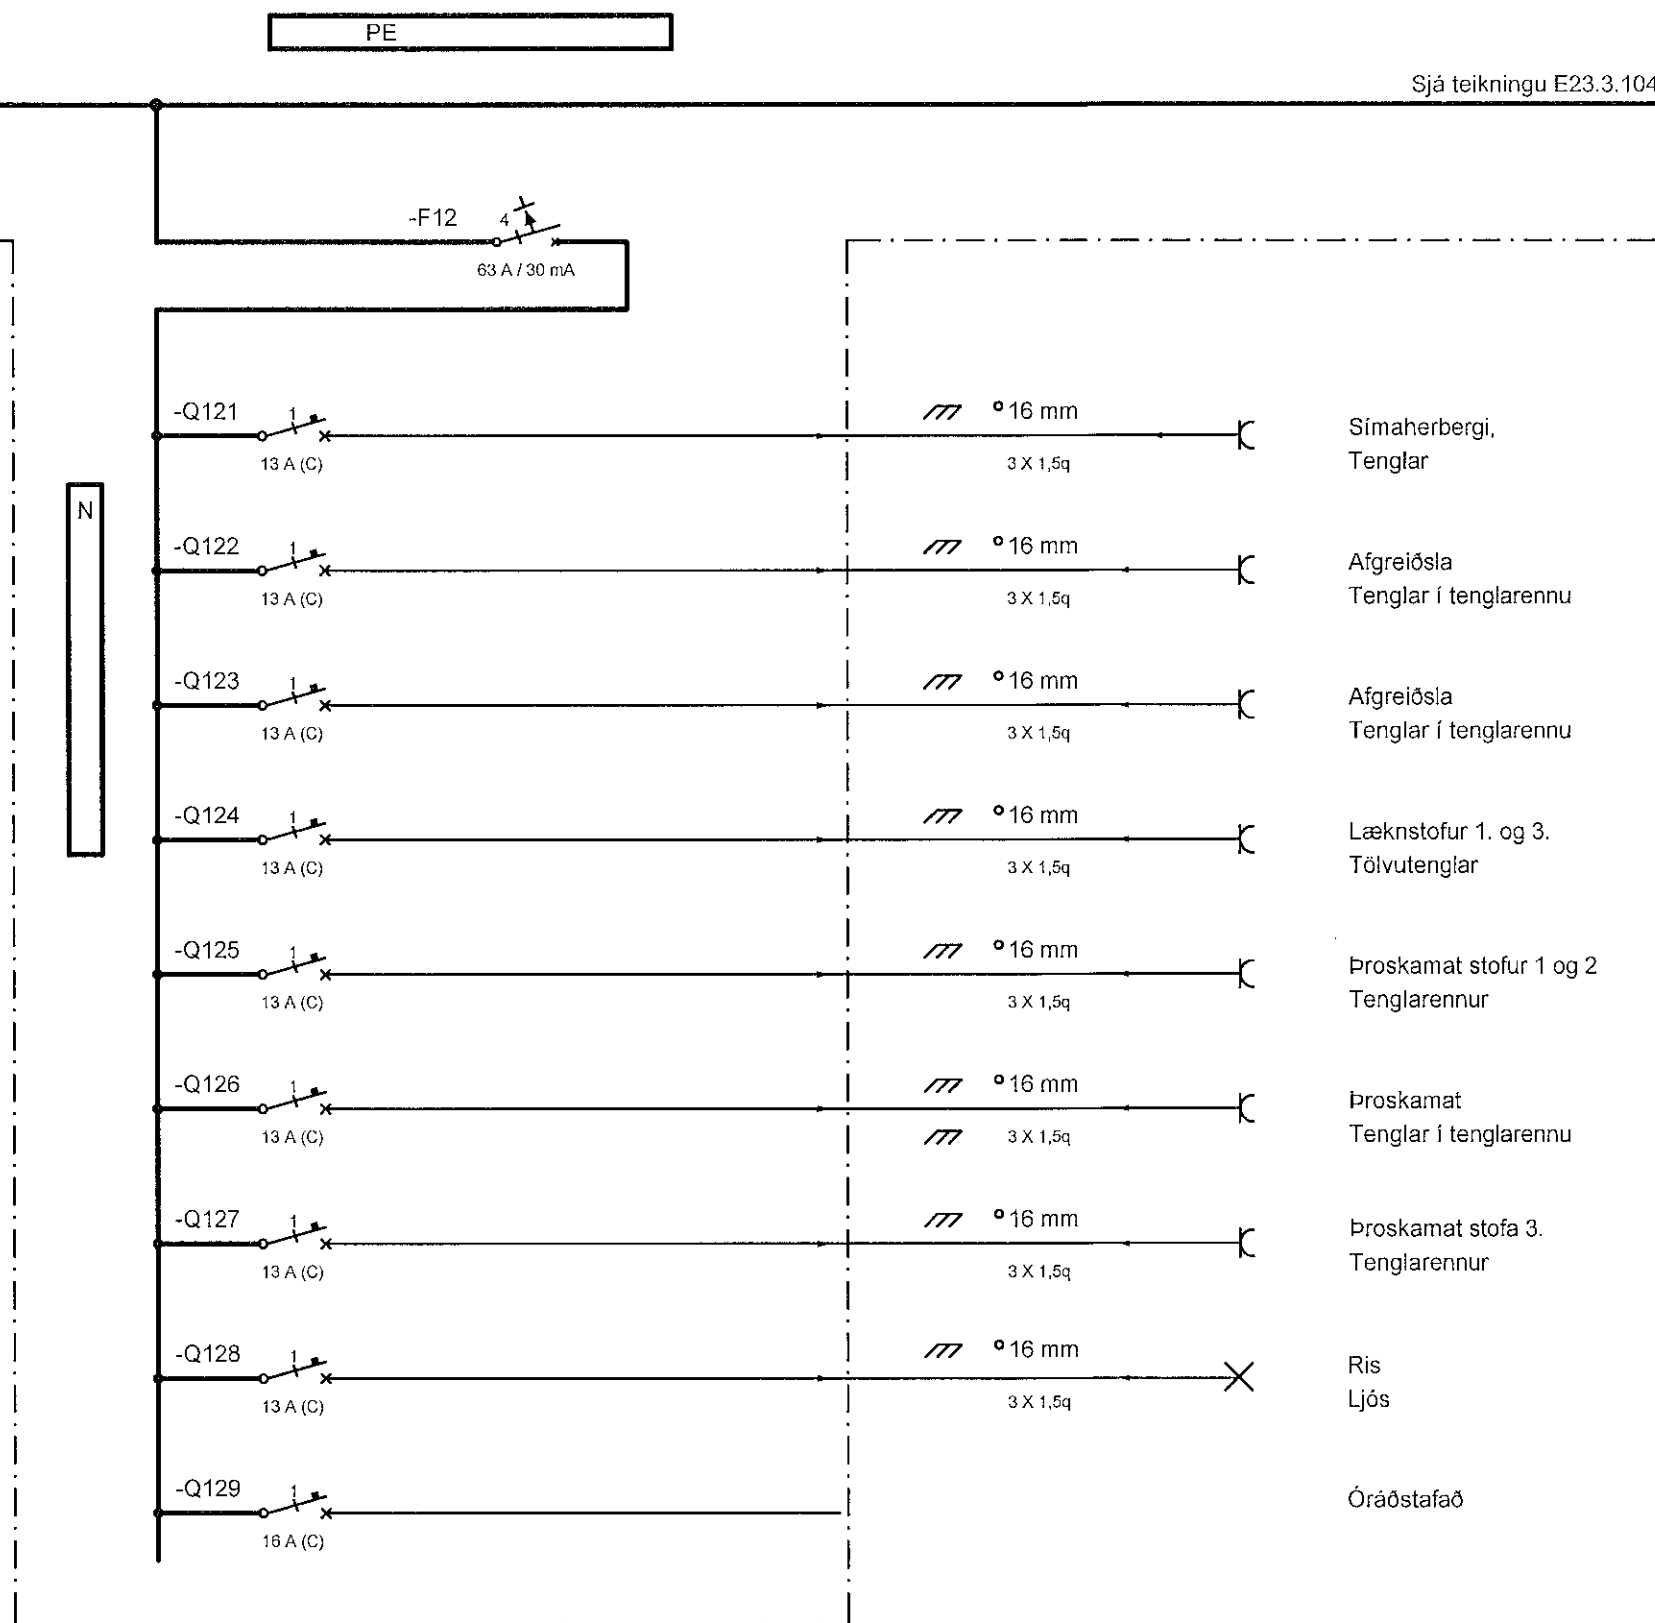

Sjá teikningu E23.3.101

Sjá teikningu E23.3.104

www.verkis.is - sími: +354 422 8000

SAMBÝKKT: Bragi Þór Sigurdórssón *Bþ* 3009492829

B 2021-12-27 REYNDARTEIKNING BPS

A 2019-09-05 VERKTEIKNING BPS BPS EME BPS

ÚTG DAGS SKÝRINGAR TEIKNING HANN RÝNT SAMB

SÓLVANGSVEGUR 2, HAFNARFIRÐI
HEILSUGÆSLUSTÖÐIN SÓLVANGUR
Rafkerfi
Dreifiskápur D
Einlínunmynd

VERKFANG 17120 TEIKNING E23.3.103 B