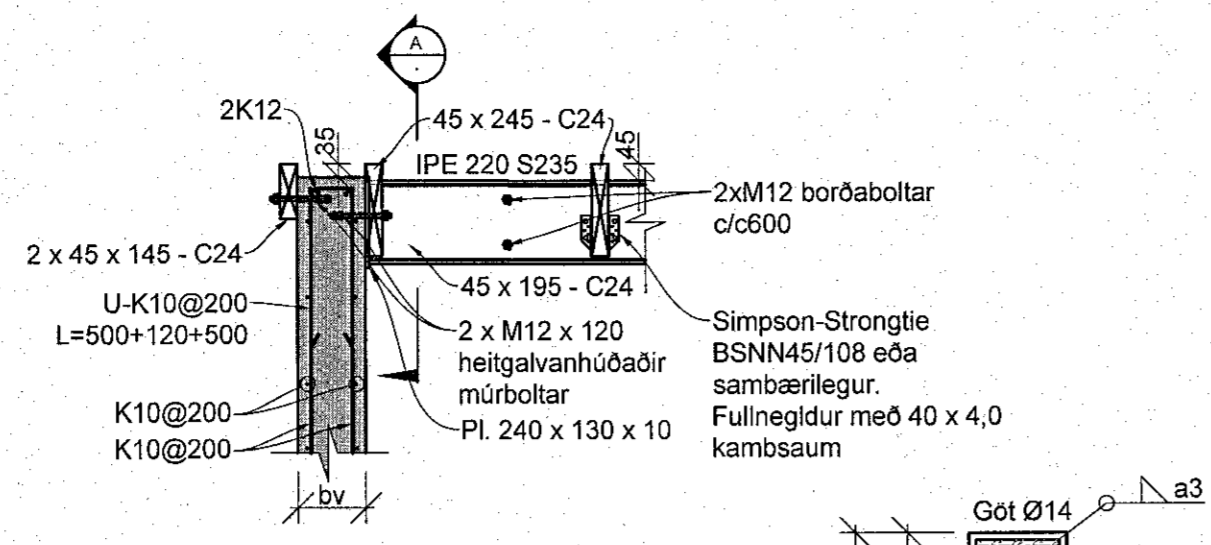

CA Pak við útvegg
1:20

CB Pak við útvegg
1:20

A Snið
1:10

CC Pak við útvegg
1:20

CD Pak við útvegg
1:20

CE Pak við bita
1:20

CF Pak við útvegg
1:20

CG Pak við útvegg
1:20

CH Biti við innvegg
1:20

B Snið
1:10

TEIKNÚMÉR	BLAÐSTÆRIÐ	HANNAÐ	HA
23-003	A1	TEIKNAD:	HA
B_S_02_01		YFIRFARIÐ:	JF
DAGS.	MÆLIKVARIÐ	ÚTGÁFA	
20.03.2023	1:20	A	