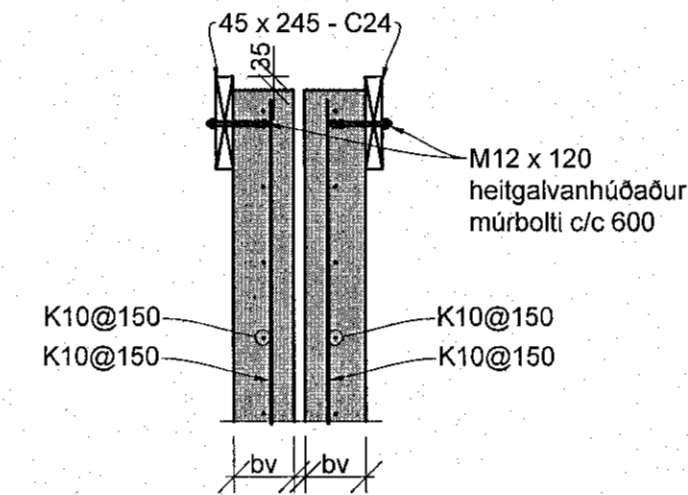

CA Pak við útvegg
1:20

CB Pak við útvegg
1:20

A Snið
1:10

CC Pak við útvegg
1:20

CD Pak við útvegg
1:20

CE Pak við bita
1:20

CF Pak við útvegg
1:20

CG Pak við útvegg
1:20

CH Biti við innvegg
1:20

B Snið
1:10

TEIKNÚMÉR	BLAÐSTÆRIÐ	HANNAÐ	HA
23-003	A1	TEIKNAD:	HA
B_S_02_01		YFIRFARIÐ:	JF
DAGS.	MÆLIKVARIÐ	ÚTGÁFA	
20.03.2023	1:20	A	