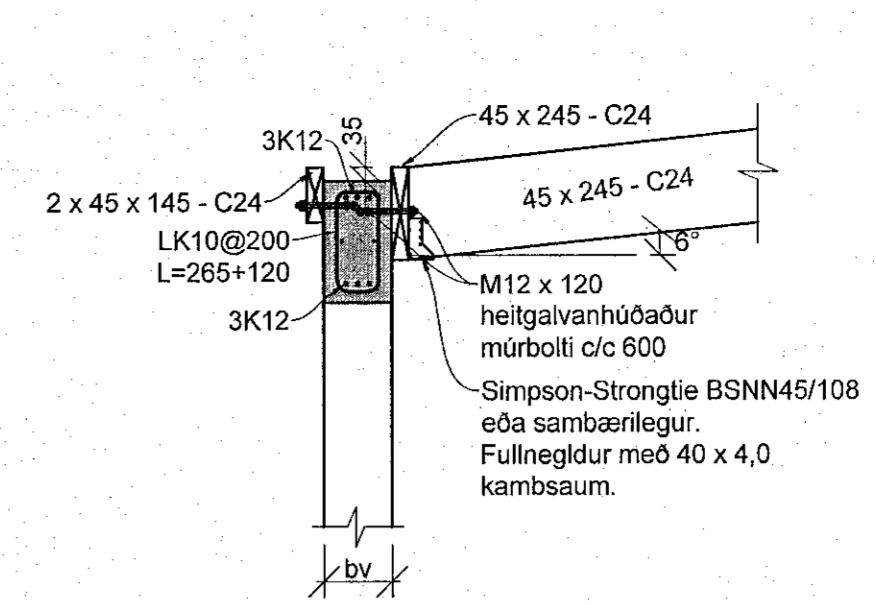

CA Pak við útvegg
1:20

CB Pak við útvegg
1:20

A Snið
1:10

CC Pak við útvegg
1:20

CD Pak við útvegg
1:20

CE Pak við bita
1:20

CF Pak við útvegg
1:20

CG Pak við útvegg
1:20

CH Biti við innvegg
1:20

B Snið
1:10

TEIKNÚMÉR	BLAÐSTÆRIÐ	HANNAÐ	HA
23-003	A1	TEIKNAD:	HA
B_S_02_01		YFIRFARIÐ:	JF
DAGS.	MÆLIKVARIÐ	ÚTGÁFA	
20.03.2023	1:20	A	