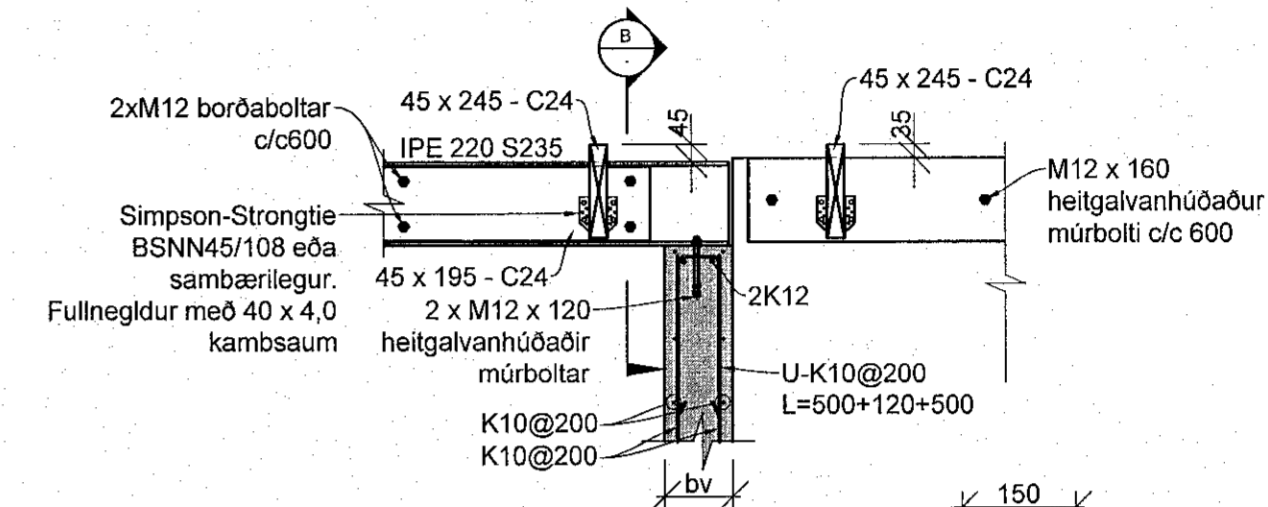

CA Pak við útvegg
1:20

CB Pak við útvegg
1:20

A Snið
1:10

CC Pak við útvegg
1:20

CD Pak við útvegg
1:20

CE Pak við bita
1:20

CF Pak við útvegg
1:20

CG Pak við útvegg
1:20

CH Biti við innvegg
1:20

B Snið
1:10

TEIKNÚMÉR	BLAÐSTÆRIÐ	HANNAÐ	HA
23-003	A1	TEIKNAD:	HA
B_S_02_01		YFIRFARIÐ:	JF
DAGS.	MÆLIKVARIÐ	ÚTGÁFA	
20.03.2023	1:20	A	