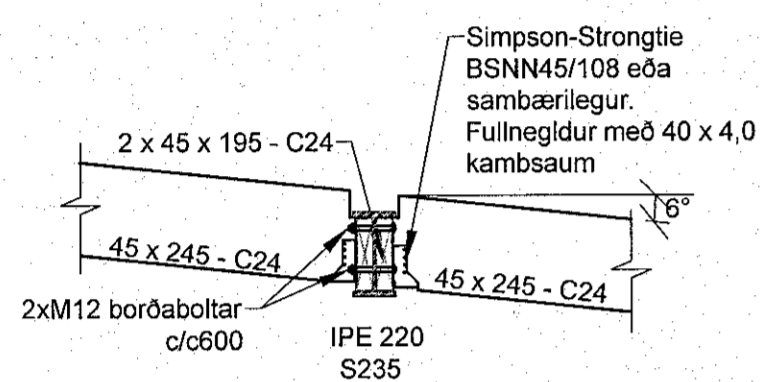

CA Pak við útvegg
1:20

CB Pak við útvegg
1:20

A Snið
1:10

CC Pak við útvegg
1:20

CD Pak við útvegg
1:20

CE Pak við bita
1:20

CF Pak við útvegg
1:20

CG Pak við útvegg
1:20

CH Biti við innvegg
1:20

B Snið
1:10

TEIKNÚMÉR	BLAÐSTÆRIÐ	HANNAÐ	HA
23-003	A1	TEIKNAD:	HA
B_S_02_01		YFIRFARIÐ:	JF
DAGS.	MÆLIKVARIÐ	ÚTGÁFA	
20.03.2023	1:20	A	