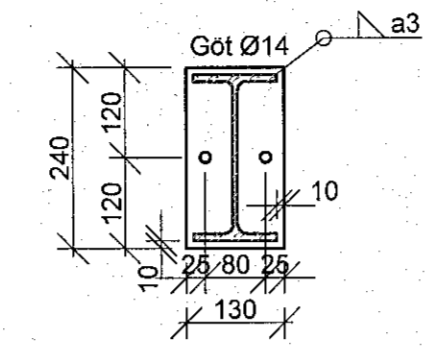

CA Pak við útvegg
1:20

CB Pak við útvegg
1:20

A Snið
1:10

CC Pak við útvegg
1:20

CD Pak við útvegg
1:20

CE Pak við bita
1:20

CF Pak við útvegg
1:20

CG Pak við útvegg
1:20

CH Biti við innvegg
1:20

B Snið
1:10

TEIKNÚMÉR	BLAÐSTÆRIÐ	HANNAÐ	HA
23-003	A1	TEIKNAD:	HA
B_S_02_01		YFIRFARIÐ:	JF
DAGS.	MÆLIKVARIÐ	ÚTGÁFA	
20.03.2023	1:20	A	