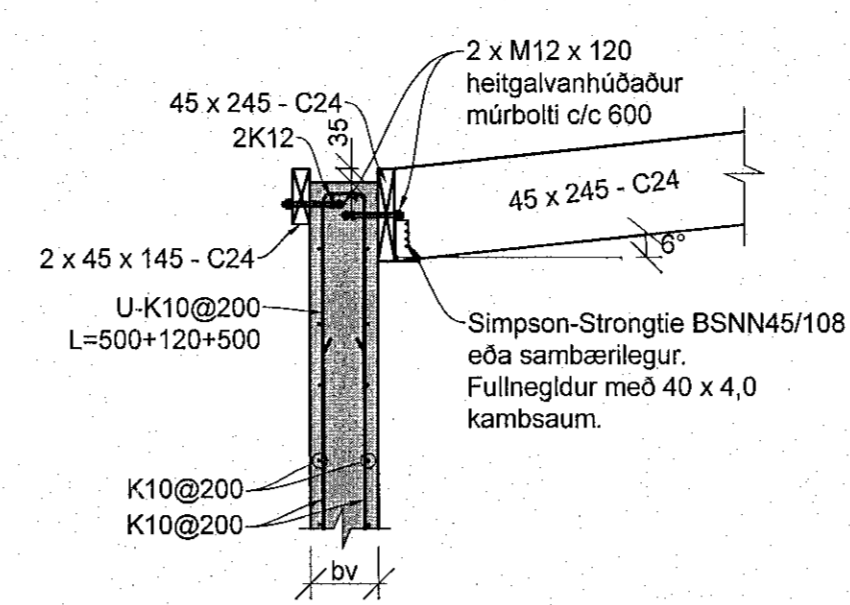

CA Pak við útvegg
1:20

CB Pak við útvegg
1:20

A Snið
1:10

CC Pak við útvegg
1:20

CD Pak við útvegg
1:20

CE Pak við bita
1:20

CF Pak við útvegg
1:20

CG Pak við útvegg
1:20

CH Biti við innvegg
1:20

B Snið
1:10

TEIKNÚMÉR	BLAÐSTÆRIÐ	HANNAÐ	HA
23-003	A1	TEIKNAD:	HA
B_S_02_01		YFIRFARIÐ:	JF
DAGS.	MÆLIKVARIÐ	ÚTGÁFA	
20.03.2023	1:20	A	