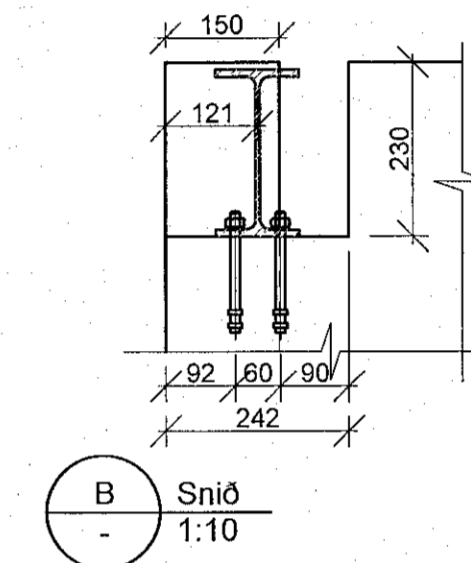

CA Pak við útvegg
1:20

CB Pak við útvegg
1:20

A Snið
1:10

CC Pak við útvegg
1:20

CD Pak við útvegg
1:20

CE Pak við bita
1:20

CF Pak við útvegg
1:20

CG Pak við útvegg
1:20

CH Biti við innvegg
1:20

B Snið
1:10

TEIKNÚMÉR	BLAÐSTÆRIÐ	HANNAÐ	HA
23-003	A1	TEIKNAD:	HA
B_S_02_01		YFIRFARIÐ:	JF
DAGS.	MÆLIKVARIÐ	ÚTGÁFA	
20.03.2023	1:20	A	