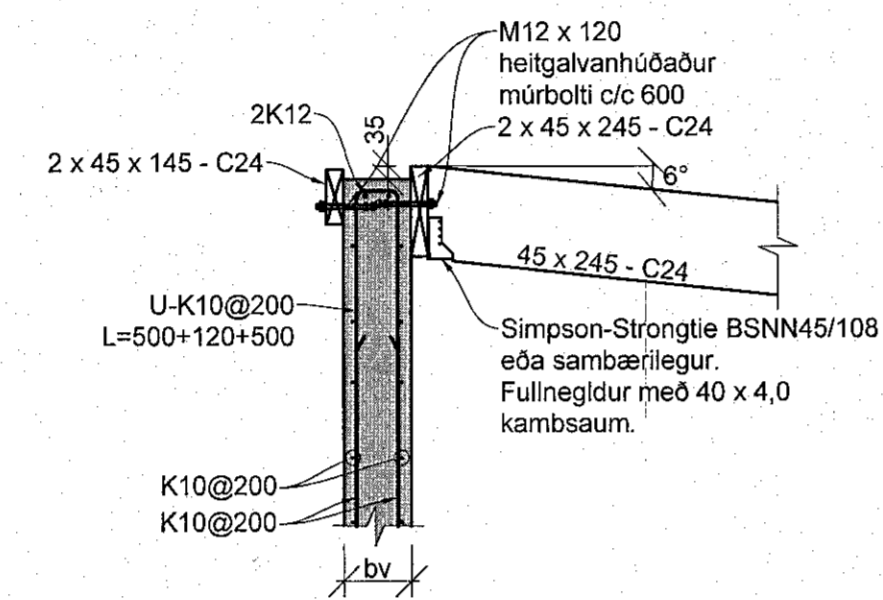

CA Pak við útvegg
1:20

CB Pak við útvegg
1:20

A Snið
1:10

CC Pak við útvegg
1:20

CD Pak við útvegg
1:20

CE Pak við bita
1:20

CF Pak við útvegg
1:20

CG Pak við útvegg
1:20

CH Biti við innvegg
1:20

B Snið
1:10

TEIKNÚMÉR	BLAÐSTÆRIÐ	HANNAÐ	HA
23-003	A1	TEIKNAD:	HA
B_S_02_01		YFIRFARIÐ:	JF
DAGS.	MÆLIKVARIÐ	ÚTGÁFA	
20.03.2023	1:20	A	