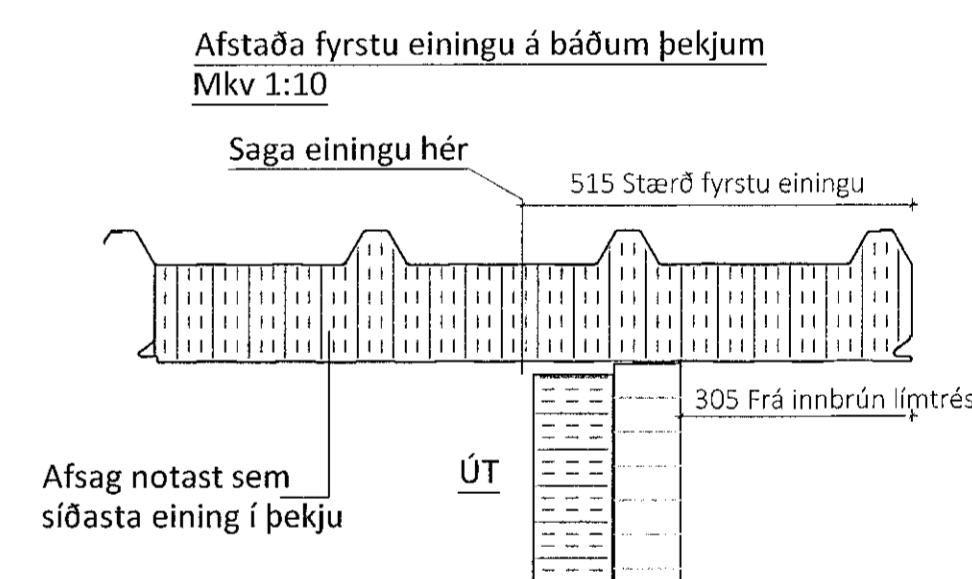

Áritun hönnunarstjóra: *Þorvaldur* Dags. áritunar: 24/2/22

Skýringar  
Öll mál eru í mm nema annað sé tekið fram

Þakmynd Mkv.: 1:75  
Límtré

Þakmynd Mkv.: 1:75  
Einingar

Öt afnot og áritun teikningar að hluta eða í heild er háð skriflegu leyfi LímtréVinnmet ehf.			
Útg.	Dags.	Breyting	Br. af