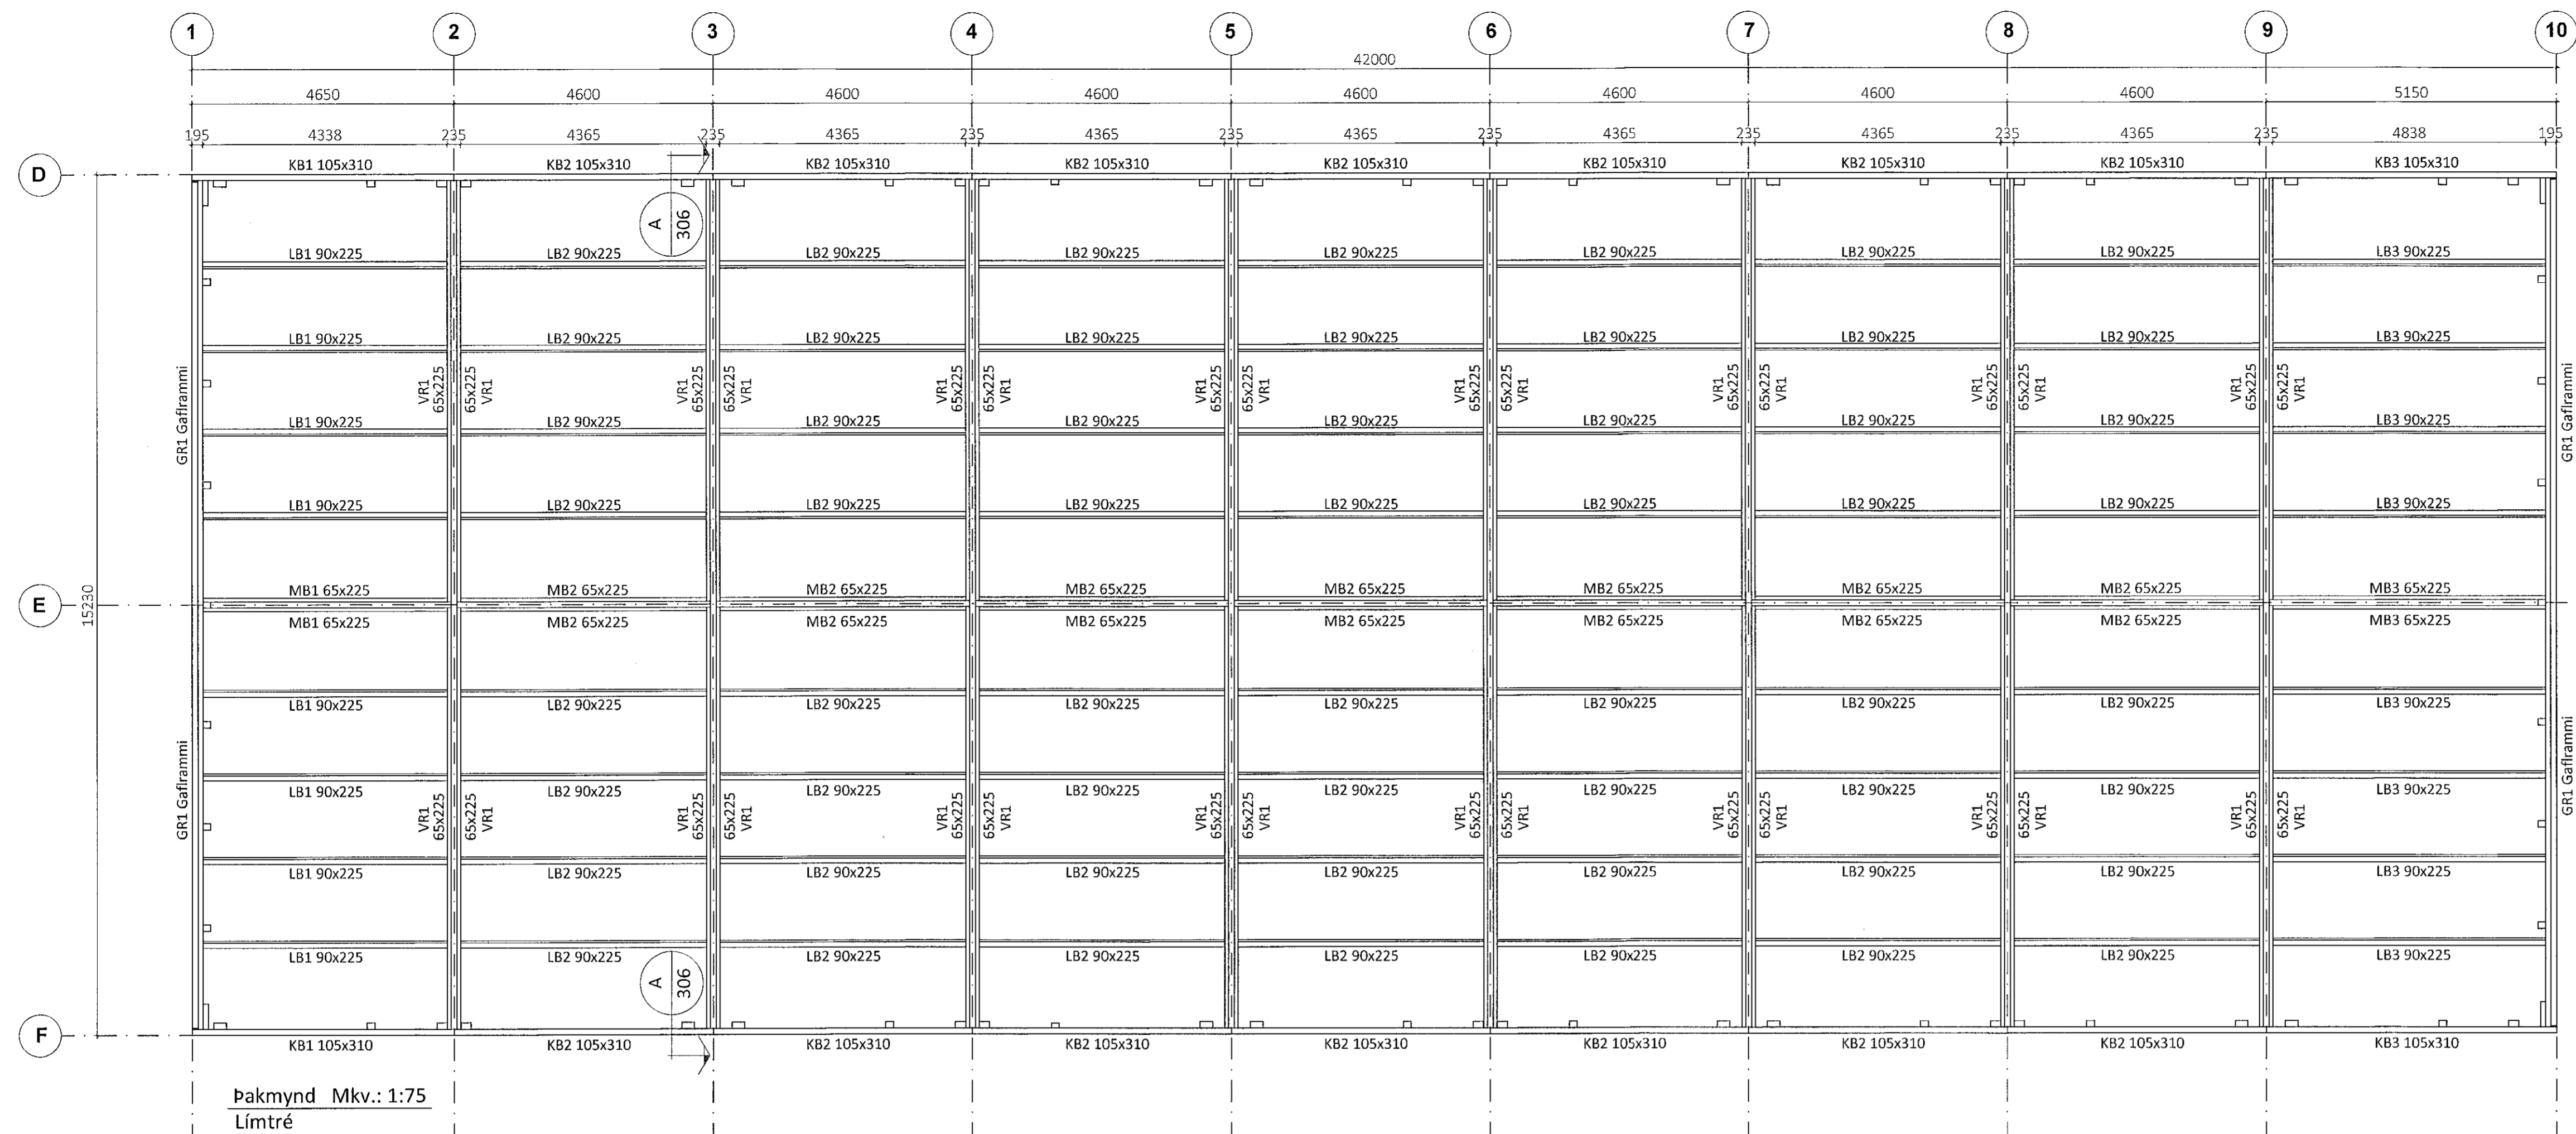

Teikningaskrá - aðalteikningar		Landnúmer L21309	
Nr.	Heiti	Kvæði	Dagstúd.
100	Afritunarmynd og byggingarhúsi	1:500	12.07.2021
101	Löðarmynd	1:200	12.07.2021
105	Grunnmynd, útlag og smá	1:100	12.07.2021

Áritun hönnunarstjóra: *Þorvaldur* Dags. áritunar: 24/2/22

Skýringar  
Öll mál eru í mm nema annað sé tekið fram

Þakmynd Mkv.: 1:75  
Límtré

Þakmynd Mkv.: 1:75  
Einingar

Öt afnot og áritun teikningar að hluta eða í heild er háð skriflegu leyfi LímtréVinnmet ehf.			
Útg.	Dags.	Breyting	Br. af

**LímtréVinnmet**  
Byggingadeild - Lynguhlús 2 - 110 Reykjavík  
Kt. 440510-1160 · Sími 412 5300

Höfundur: **Borgahella 17, Hafnarfirði**  
Geymsluhús

Heiti teikningar: **Þakmynd**

Teiknað af: KB Mælikvæði: 1:75 Verknúmer: DL21 02G  
Yfirfærð af: BI Dagssetning: 10.12.2021 Útgáfa n.: 1 Nr. teikningar: 1