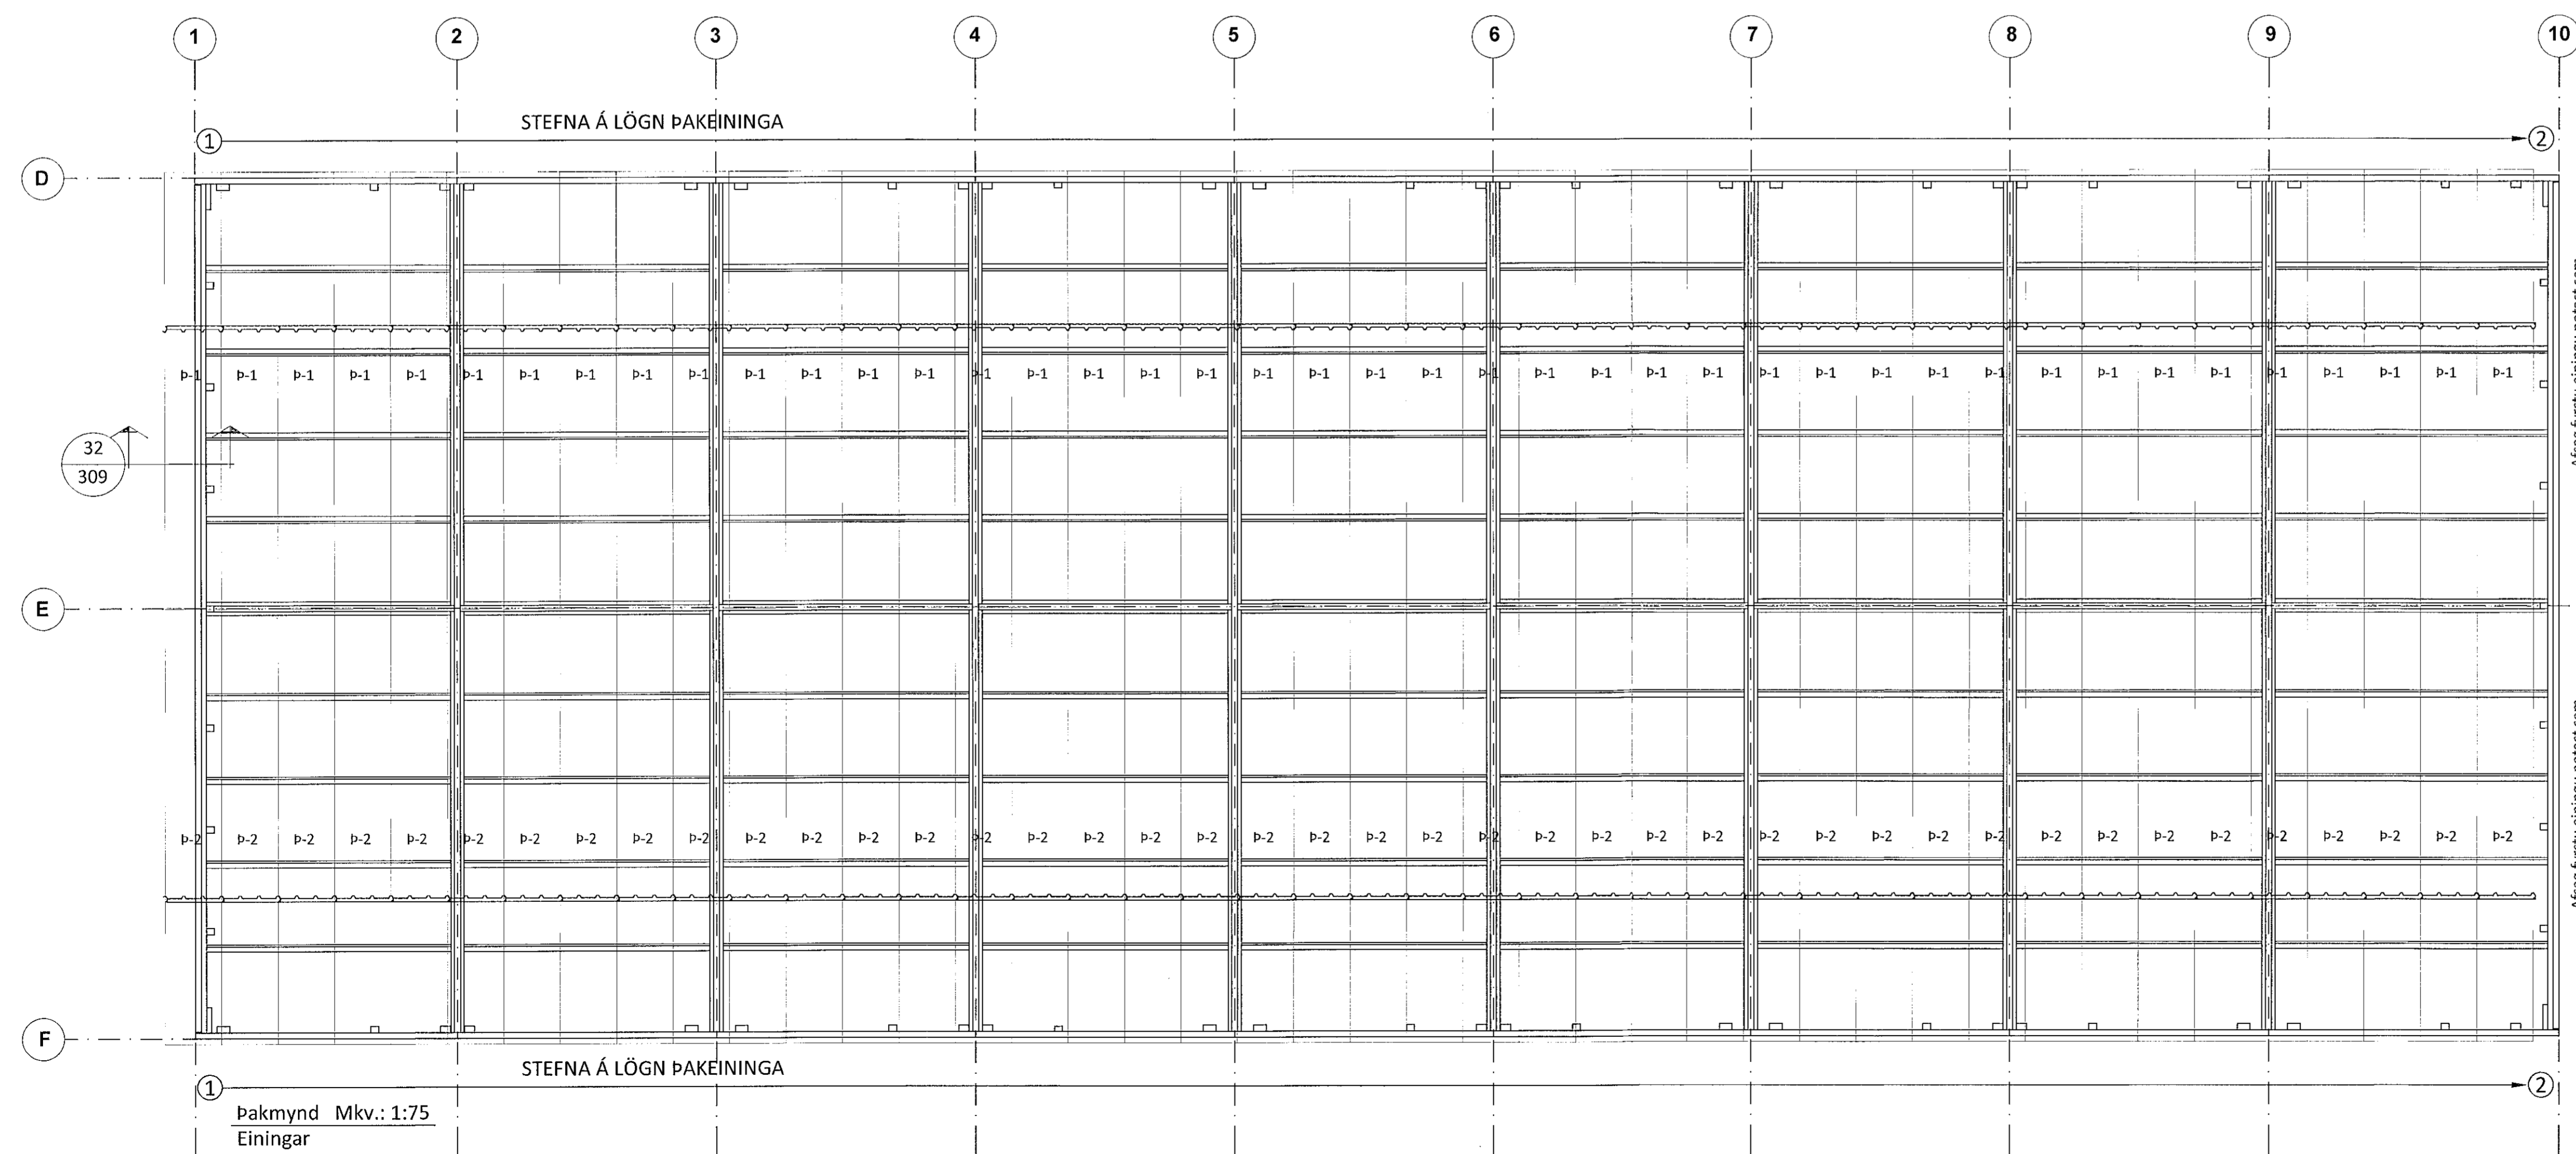

Teikningaskrá - aðalteikningar		Landnúmer L21309	
Nr.	Heiti	Kvæði	Dagstúd.
100	Afritunarmynd og byggingarhúsi	1:500	12.07.2021
101	Löðarmynd	1:200	12.07.2021
105	Grunnmynd, útlag og smá	1:100	12.07.2021

Áritun hönnunarstjóra: *Þorvaldur* Dags. áritunar: 24/2/22

Skýringar  
Öll mál eru í mm nema annað sé tekið fram

Þakmynd Mkv.: 1:75  
Límtré

Þakmynd Mkv.: 1:75  
Einingar

Öt afnot og áritun teikningar að hluta eða í heild er háð skriflegu leyfi LímtréVinnmet ehf.			
Útg.	Dags.	Breyting	Br. af