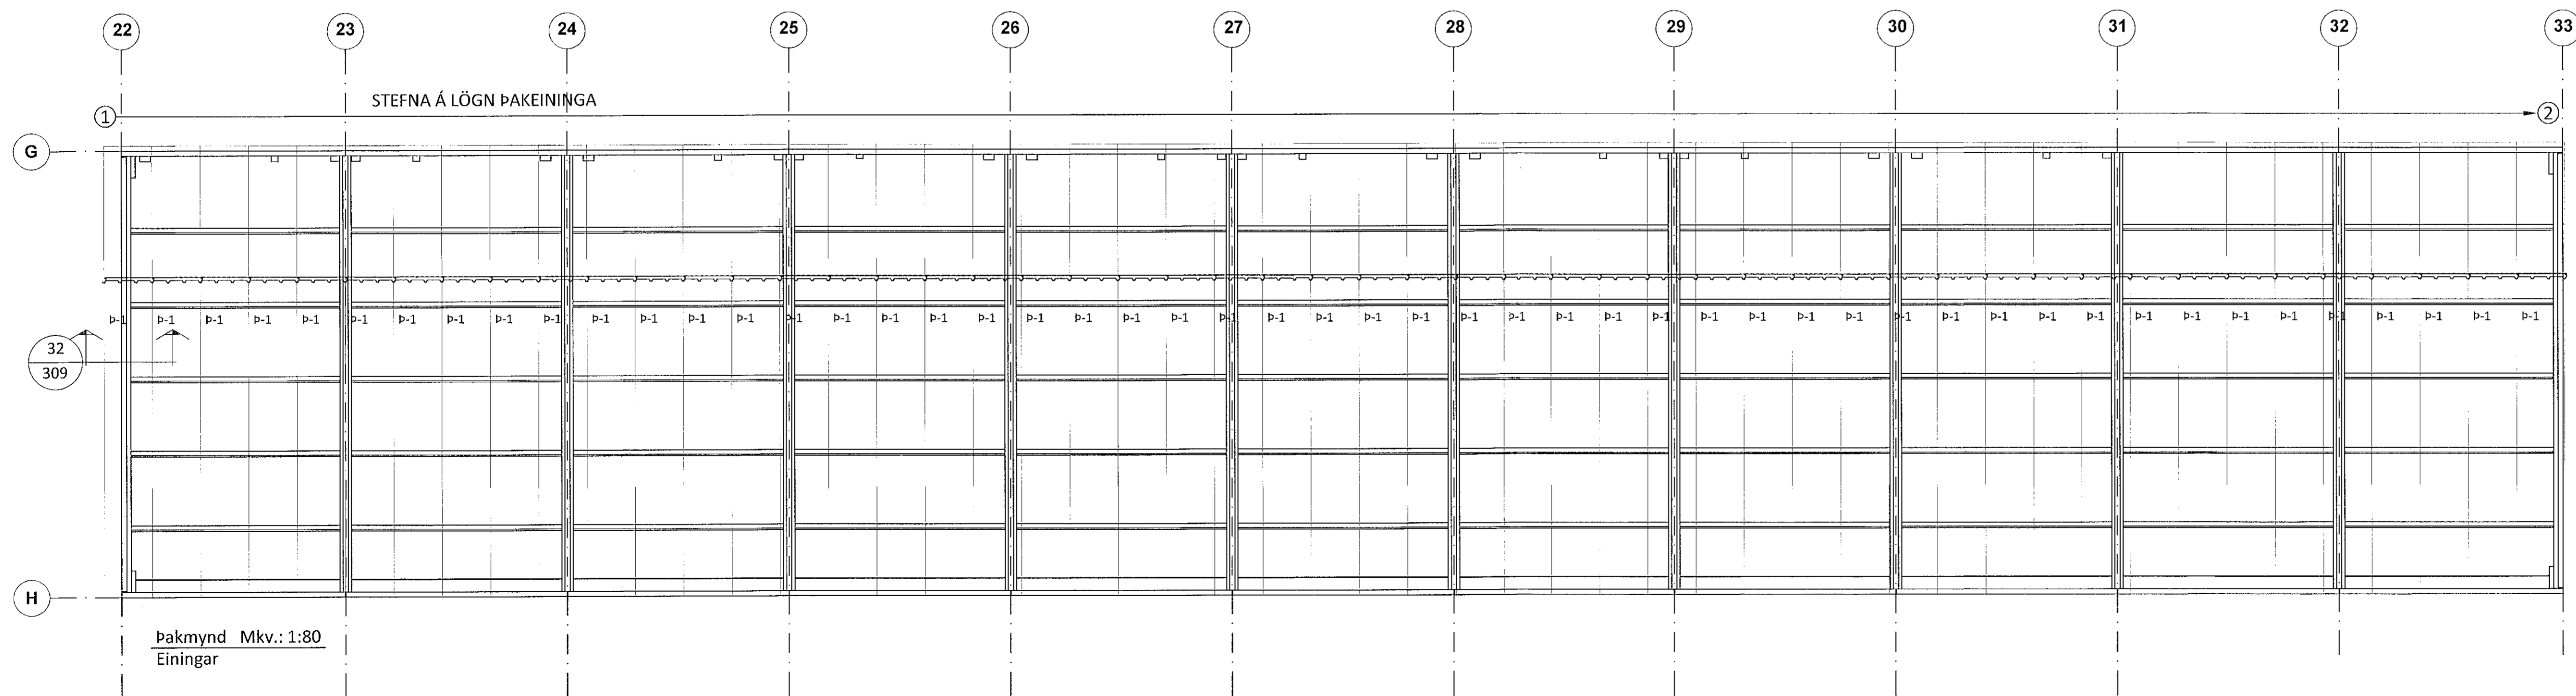

Öll afnot og afitun teikningar að hluta eða í heild er háð skriflegu leyfi LímtréVinnu ehf.

Útg.	Dags.	Breyting	Br. af

Höfundur
Borgahella 21, Hafnarfirði
Geymsluhús

Hætt teikningar
Pakmynd *Þjornsson*

Teiknað af: KB	Mælikvæði: 1:75	Verkúmer: DL21 026
Virfað af: Bl	Dagsetning: 10.12.2021	Nr. teikningar: 1

Höfundur
Bjarni H. Ingbergsson
Byggingateikningar
Kt. 030861-2729

Aritun hönnuðar: *Bjarni H. Ingbergsson* 24/3 2022 Dags. áritunar

303
301 Borgahella Blaðstærð A3