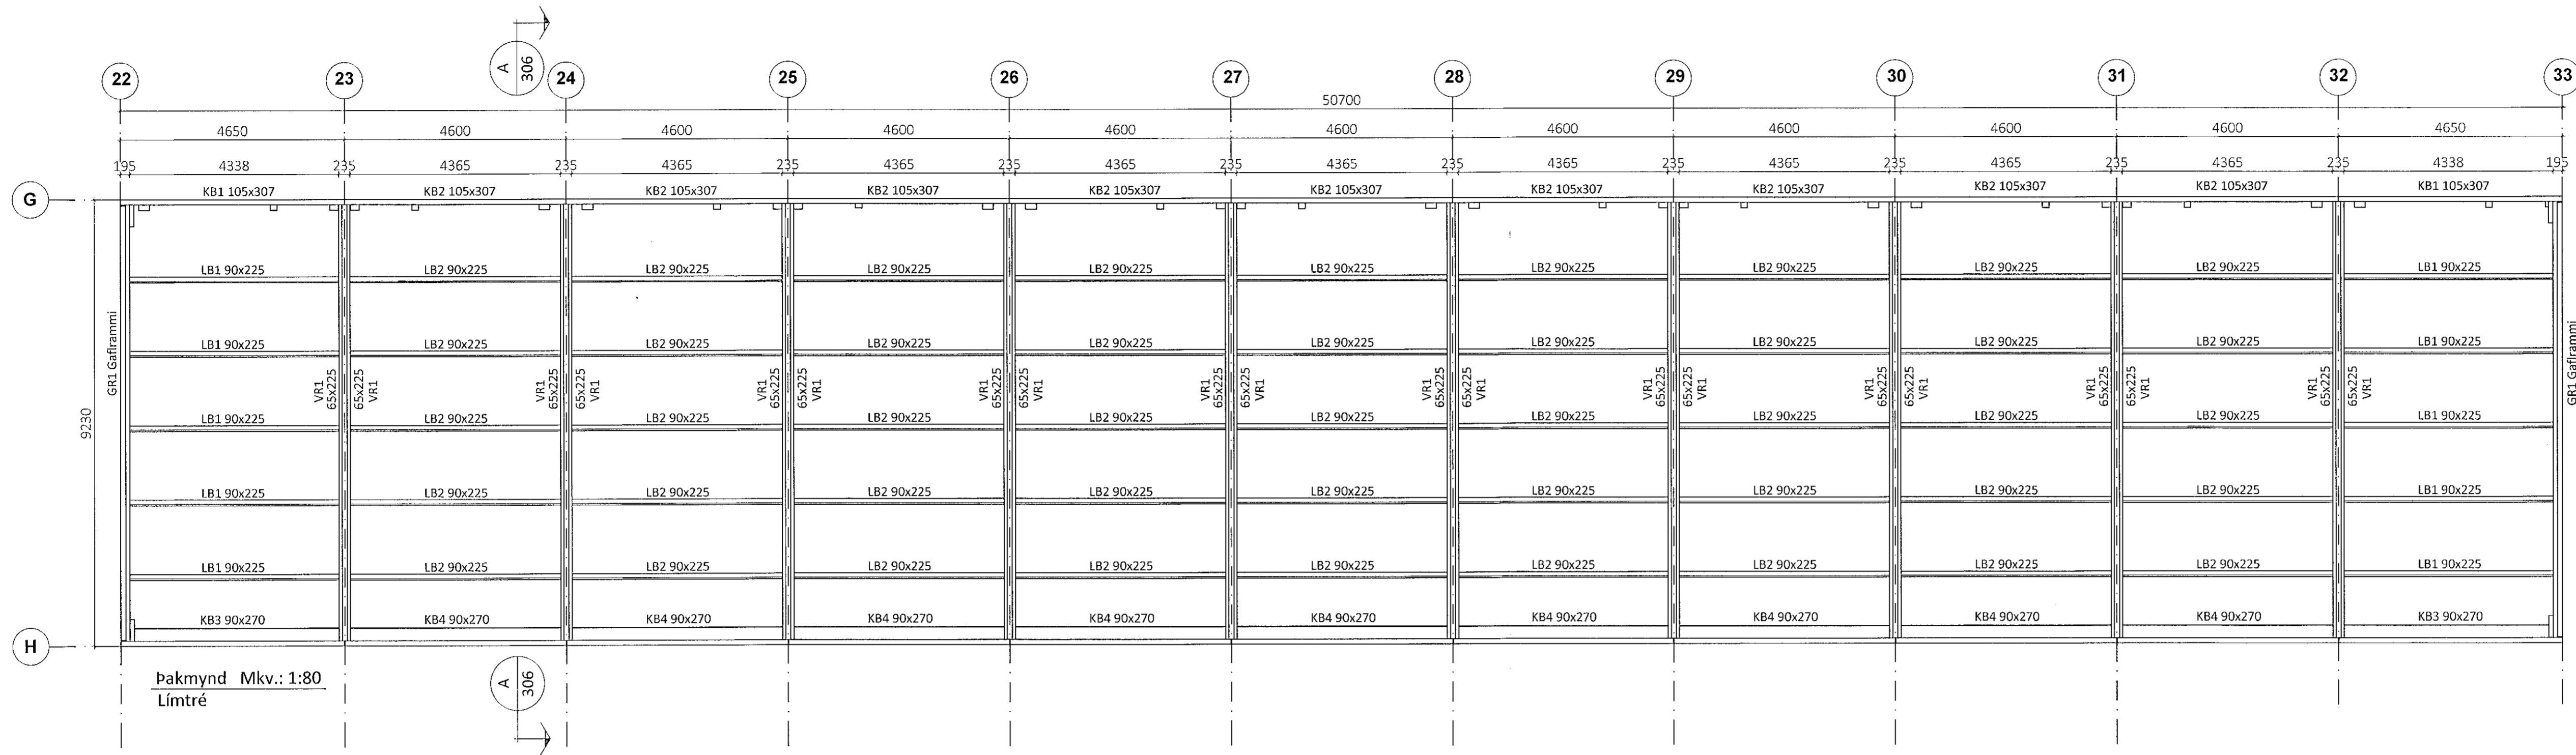

Teikningaskrá - aðalteikningar		Landnúmer L21309	
Nr.	Heiti	Kvæði	Útgáfud.
100	Afstæðamynd og byggingarlýsing	1:500	12.07.2021
101	Löðarmynd	1:200	12.07.2021
107	Grunnmynd, útlit og snið	1:100	12.07.2021

Aritun hönnuðar: *Andri Þjornsson* 24/3 22 Dags. áritunar

Skýringar
Öll mál eru í mm nema annað sé tekið fram

Afstaða fyrstu einingu
Mkv 1:10

Öll afnot og afitun teikningar að hluta eða í heild er háð skriflegu leyfi LímtréVinnu ehf.

Útg.	Dags.	Breyting	Br. af

Höfundur
Borgahella 21, Hafnarfirði
Geymsluhús

Hætt teikningar
Pakmynd *Þjornsson*

Teiknað af: KB	Mælikvæði: 1:75	Verkúmer: DL21 026
Virfað af: Bl	Dagsetning: 10.12.2021	Nr. teikningar: 1

Höfundur
Bjarni H. Ingbergsson
Byggingateikningar
Kt. 030861-2729

Aritun hönnuðar: *Bjarni H. Ingbergsson* 24/3 2022 Dags. áritunar

303
301 Borgahella Blaðstærð A3