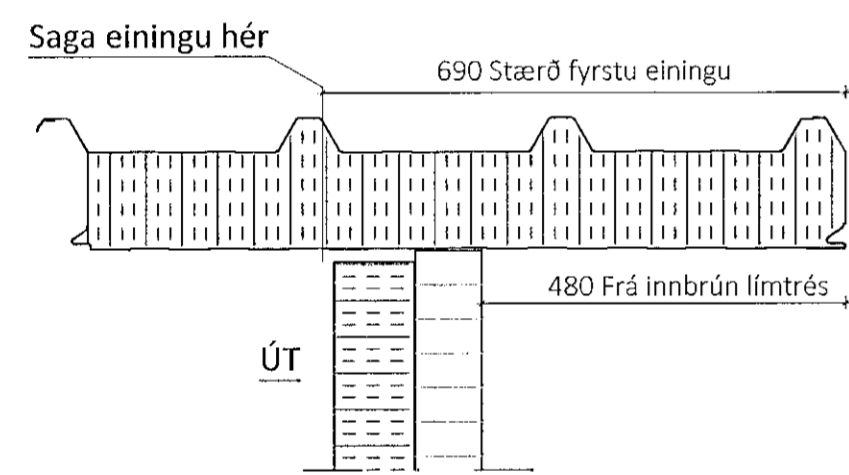

Aritun hönnuðar: *Andri Þjornsson* 24/3 22 Dags. áritunar

Skýringar
Öll mál eru í mm nema annað sé tekið fram

Afstaða fyrstu einingu
Mkv 1:10

Öll afnot og afitun teikningar að hluta eða í heild er háð skriflegu leyfi LímtréVinnu ehf.