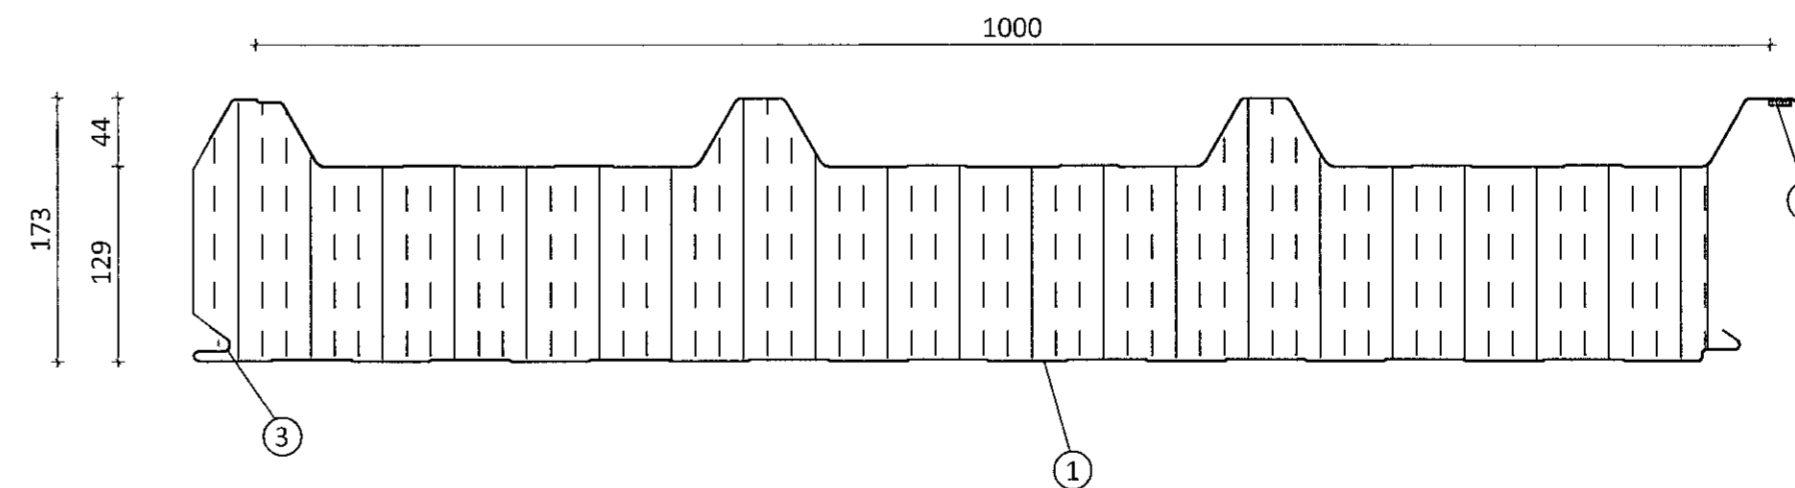

Ásetning þéttilista á þakeiningar fyrir uppsetningu þeirra

Skýringar á þeim fylgihlutum sem Límtre Vírnet ehf. leggur til:

- ① ST-173 þakeining
- ② Þéttilisti, 15x10mm (bxh) settur á einingu stuttu fyrir uppsetningu hennar. Listinn geymist á köldum stað
- ③ Limkitti

Samþykkt þann
19. APR. 2022
Byggingartulltrúinn í Hafnarfirði
Kjeldur Þjornmásson

Teikningaskrá - aðalteikningar		Landnúmer L21309	
Nr.	Heiti	Kvæði	Útgáfud.
100	Afritunarmynd og byggingsskýring	1:500	12.07.2021
101	Loðarmynd	1:200	12.07.2021
107	Grunnmynd, líflit og smíð	1:100	12.07.2021

Áritun hönnuðsgráa - Dags. áritunar
Kjeldur Þjornmásson 24/3 22

Skýringar
Öll mál eru í mm nema annað sé tekið fram

Öll afnot og afritun teikningar að hluta eða í heild er háð skriflegu leyfi Límtre Vírnet ehf.

Útg.	Dags.	Breyting	Br. af

Límtre Vírnet
Byggingadeild - Lyrngáhlí 2 - 110 Reykjavík
kt. 440510-1160 - Sími: 412 5300

Heiti verks
Borgahella 21, Hafnarfirði
Geymsluhús

Heiti teikningar
Festingar *Þjornmásson*

Teiknað af: KB	Mælikvæði: 1:2	Verknúmer: DL21 026
Virfandi af: BI	Dagsetning: 10.12.2021	Útgáfa nr.: 1

Nafn hönnuðs
Bjarni H. Ingibergsson
Byggingatæknifræðingur
Kt. 030861-2729

Áritun hönnuðs
Bjarni H. Ingibergsson 22/3 2022

312

301 Borgahella Blaðstærð A1