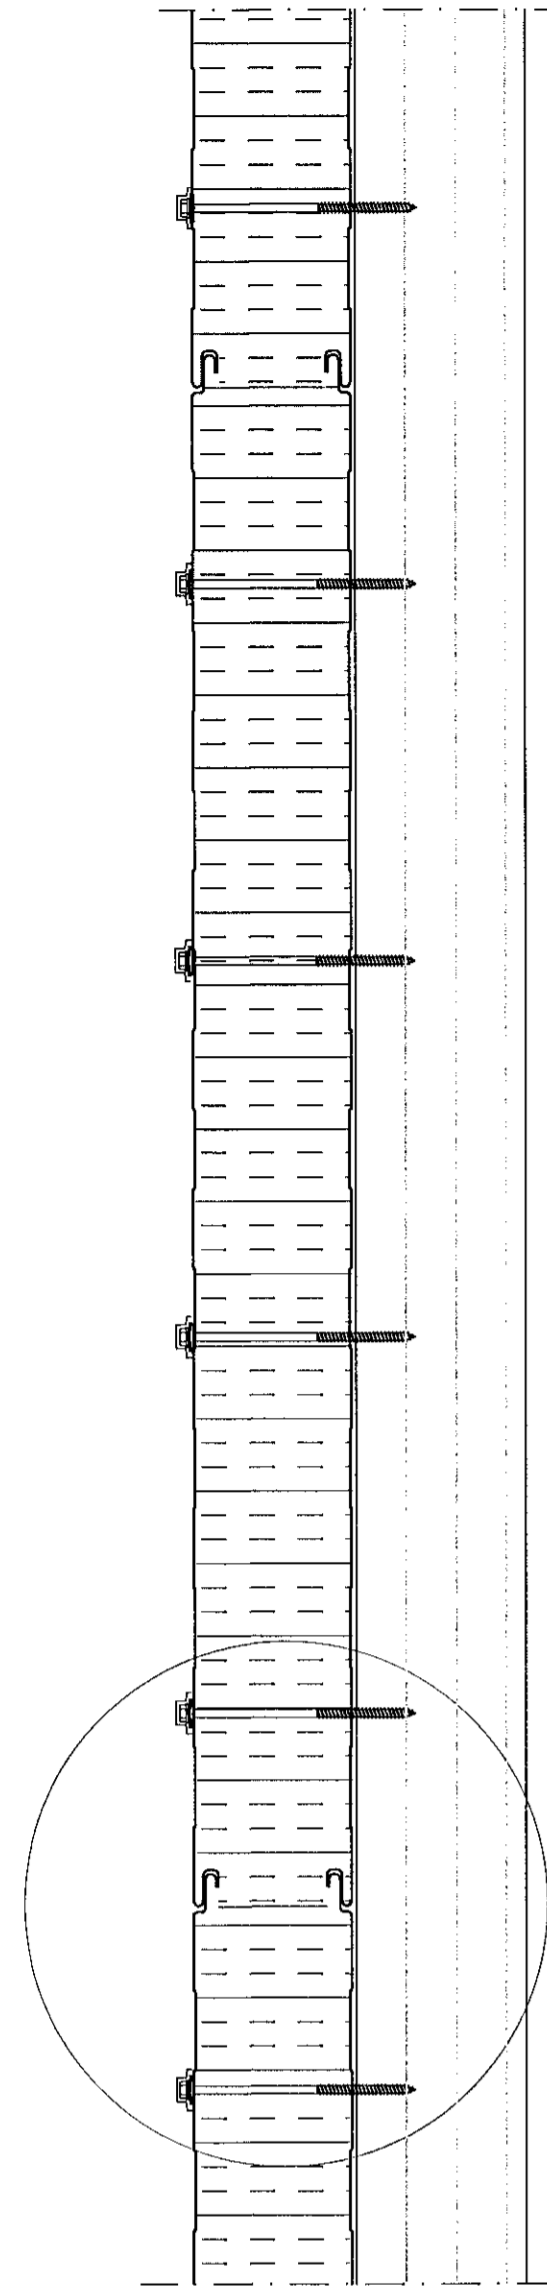

Sérmynd sýnir staðsetningu á skrúfum í SF-105 veggeiningu

Langsamskeyti veggeininga

Skýringar á þeim fylgihlutum sem Límtre Vírnet ehf. leggur til:

- ① Limkitti
- ② Festiskrúfa í tré 6,3x150mm með 19mm þéttiskinnu og plasthettu yfir haus, 4 stk. í hverja plötu

Langsamskeyti þakeininga

Skýringar á þeim fylgihlutum sem Límtre Vírnet ehf. leggur til:

- ① Þéttilisti, 15x10 mm (bxh)
- ② Festiskrúfa í tré 6,3x250mm með 19mm þéttiskinnu, trapisuskinnu og plasthettu í hverja hábaru og langband
- ③ Limkitti