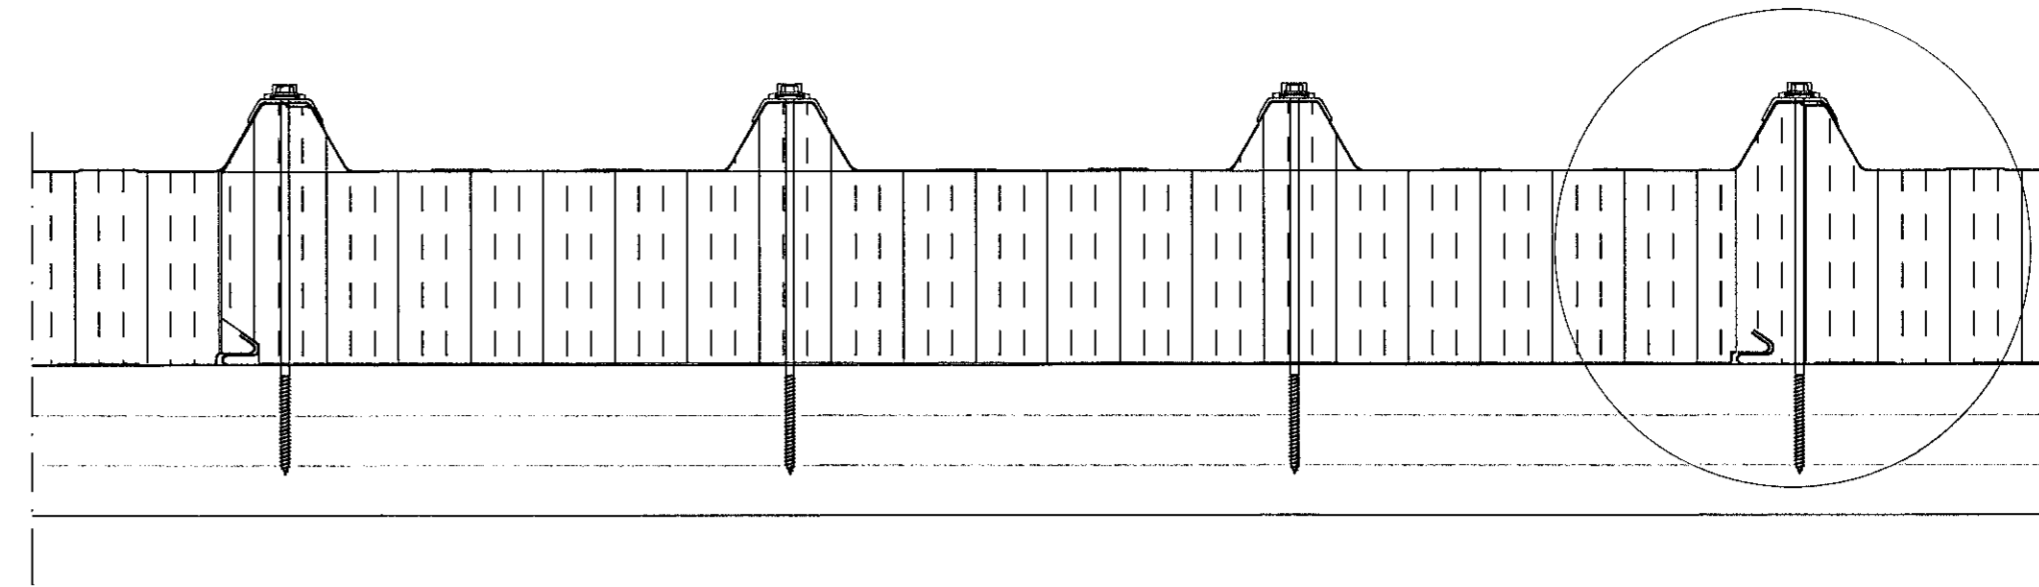

Sérmynd sýnir staðsetningu á skrúfum í SF-105 veggeiningu

Langsamskeyti veggeininga

Skýringar á þeim fylgihlutum sem Límtre Vírnet ehf. leggur til:

- ① Limkitti
- ② Festiskrúfa í tré 6,3x150mm með 19mm þéttiskinnu og plasthettu yfir haus, 4 stk. í hverja plötu

Ásetning þéttilista á veggeiningar fyrir uppsetningu þeirra

Skýringar á þeim fylgihlutum sem Límtre Vírnet ehf. leggur til:

- ① SF-105 veggeining
- ② Limkitti / innveggjaeiningar eldvarmarkitti

Sérmynd sýnir staðsetningu á skrúfum í ST-173 þakeiningu