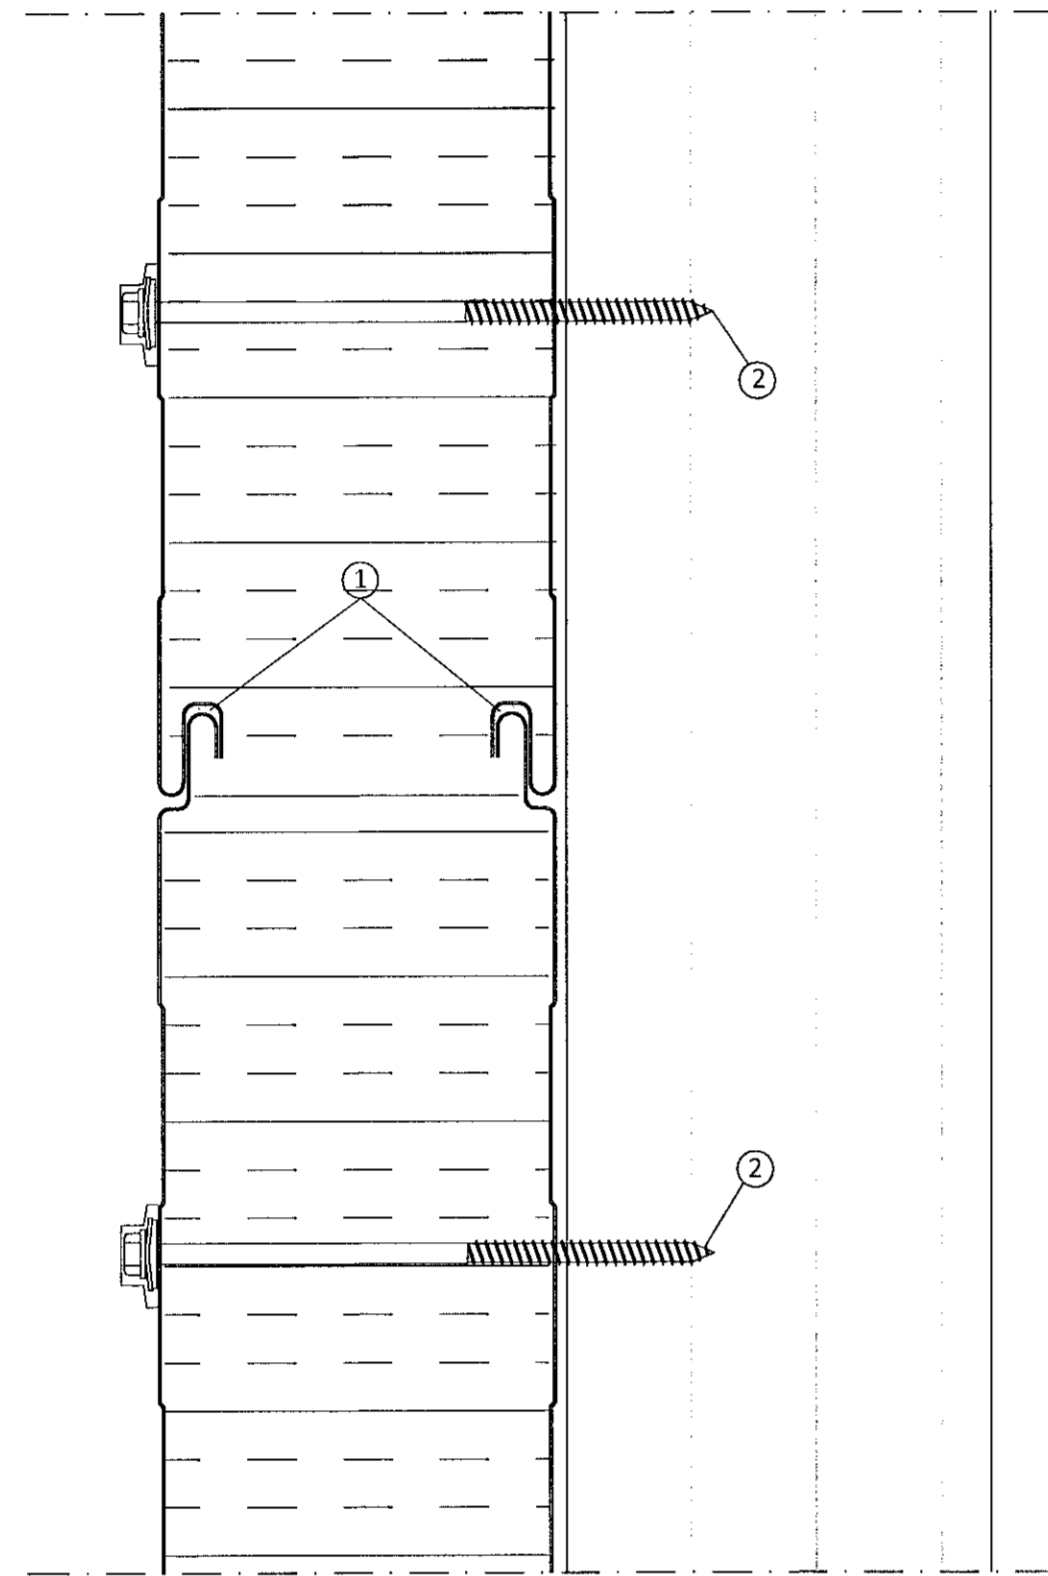

Sérmynd sýnir staðsetningu á skrúfum í SF-105 veggeiningu

Langsamskeyti veggeininga

Skýringar á þeim fylgihlutum sem Límtre Vírnet ehf. leggur til:

- ① Limkitti
- ② Festiskrúfa í tré 6,3x150mm með 19mm þéttiskinnu og plasthettu yfir haus, 4 stk. í hverja plötu

Ásetning þéttilista á veggeiningar fyrir uppsetningu þeirra

Skýringar á þeim fylgihlutum sem Límtre Vírnet ehf. leggur til:

- ① SF-105 veggeining
- ② Limkitti / innveggjaeiningar eldvarmarkitti

Sérmynd sýnir staðsetningu á skrúfum í ST-173 þakeiningu

Langsamskeyti þakeininga

Skýringar á þeim fylgihlutum sem Límtre Vírnet ehf. leggur til:

- ① Þéttilisti, 15x10 mm (bxh)
- ② Festiskrúfa í tré 6,3x250mm með 19mm þéttiskinnu, trapisuskinnu og plasthettu í hverja hábaru og langband
- ③ Limkitti