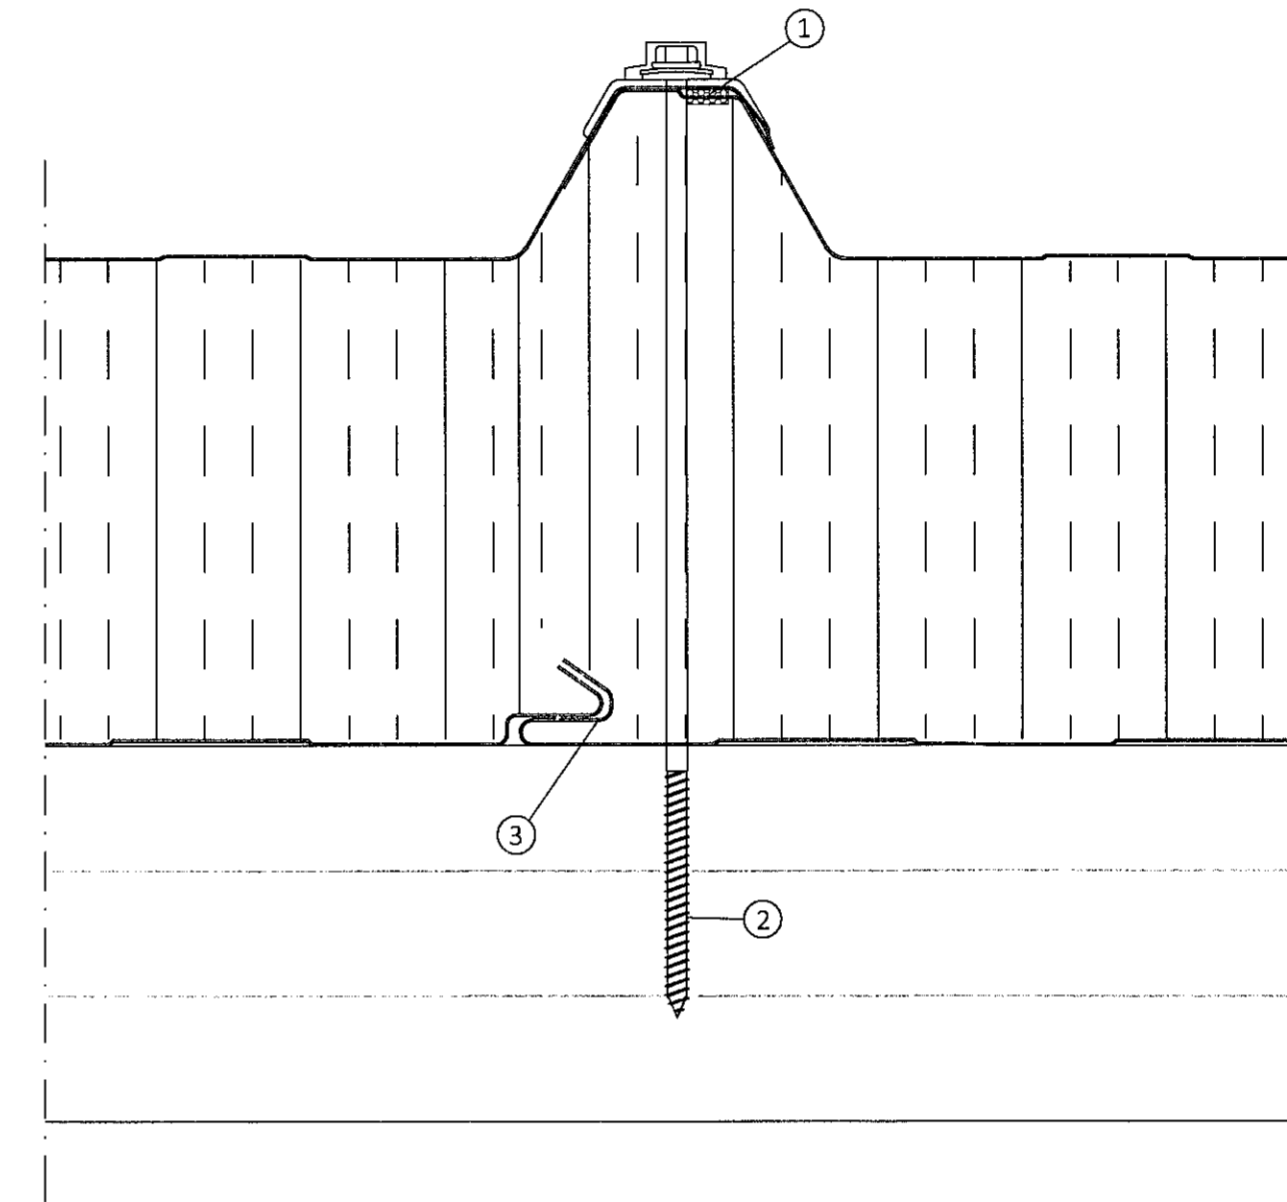

Sérmynd sýnir staðsetningu á skrúfum í SF-105 veggeiningu

Langsamskeyti veggeininga

Skýringar á þeim fylgihlutum sem Límtre Vírnet ehf. leggur til:

- ① Limkitti
- ② Festiskrúfa í tré 6,3x150mm með 19mm þéttiskinnu og plasthettu yfir haus, 4 stk. í hverja plötu

Ásetning þéttilista á veggeiningar fyrir uppsetningu þeirra

Skýringar á þeim fylgihlutum sem Límtre Vírnet ehf. leggur til:

- ① SF-105 veggeining
- ② Limkitti / innveggjaeiningar eldvarmarkitti

Sérmynd sýnir staðsetningu á skrúfum í ST-173 þakeiningu