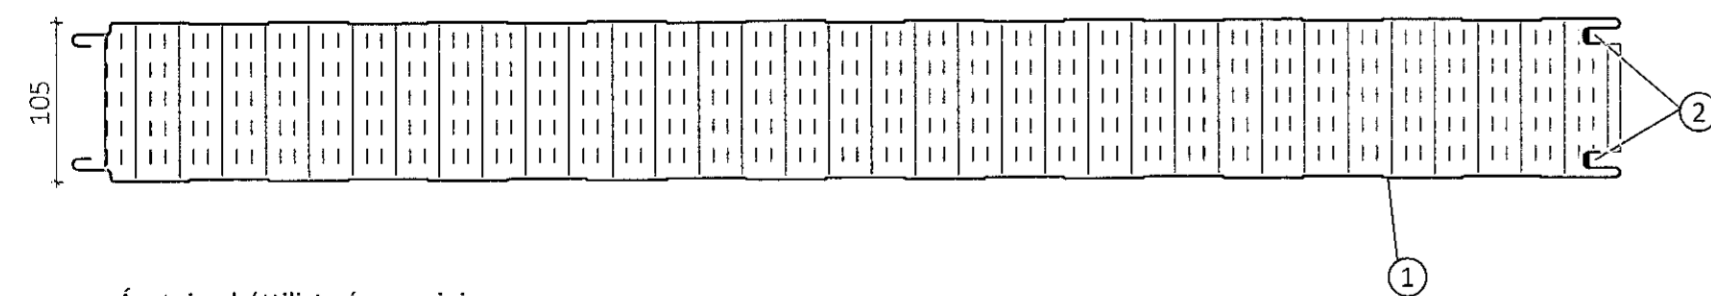

Sérmynd sýnir staðsetningu á skrúfum í SF-105 veggeiningu

Langsamskeyti veggeininga

Skýringar á þeim fylgihlutum sem Límtre Vírnet ehf. leggur til:

- ① Limkitti
- ② Festiskrúfa í tré 6,3x150mm með 19mm þéttiskinnu og plasthettu yfir haus, 4 stk. í hverja plötu

Ásetning þéttilista á veggeiningar fyrir uppsetningu þeirra

Skýringar á þeim fylgihlutum sem Límtre Vírnet ehf. leggur til:

- ① SF-105 veggeining
- ② Limkitti / innveggjaeiningar eldvarmarkitti

Sérmynd sýnir staðsetningu á skrúfum í ST-173 þakeiningu