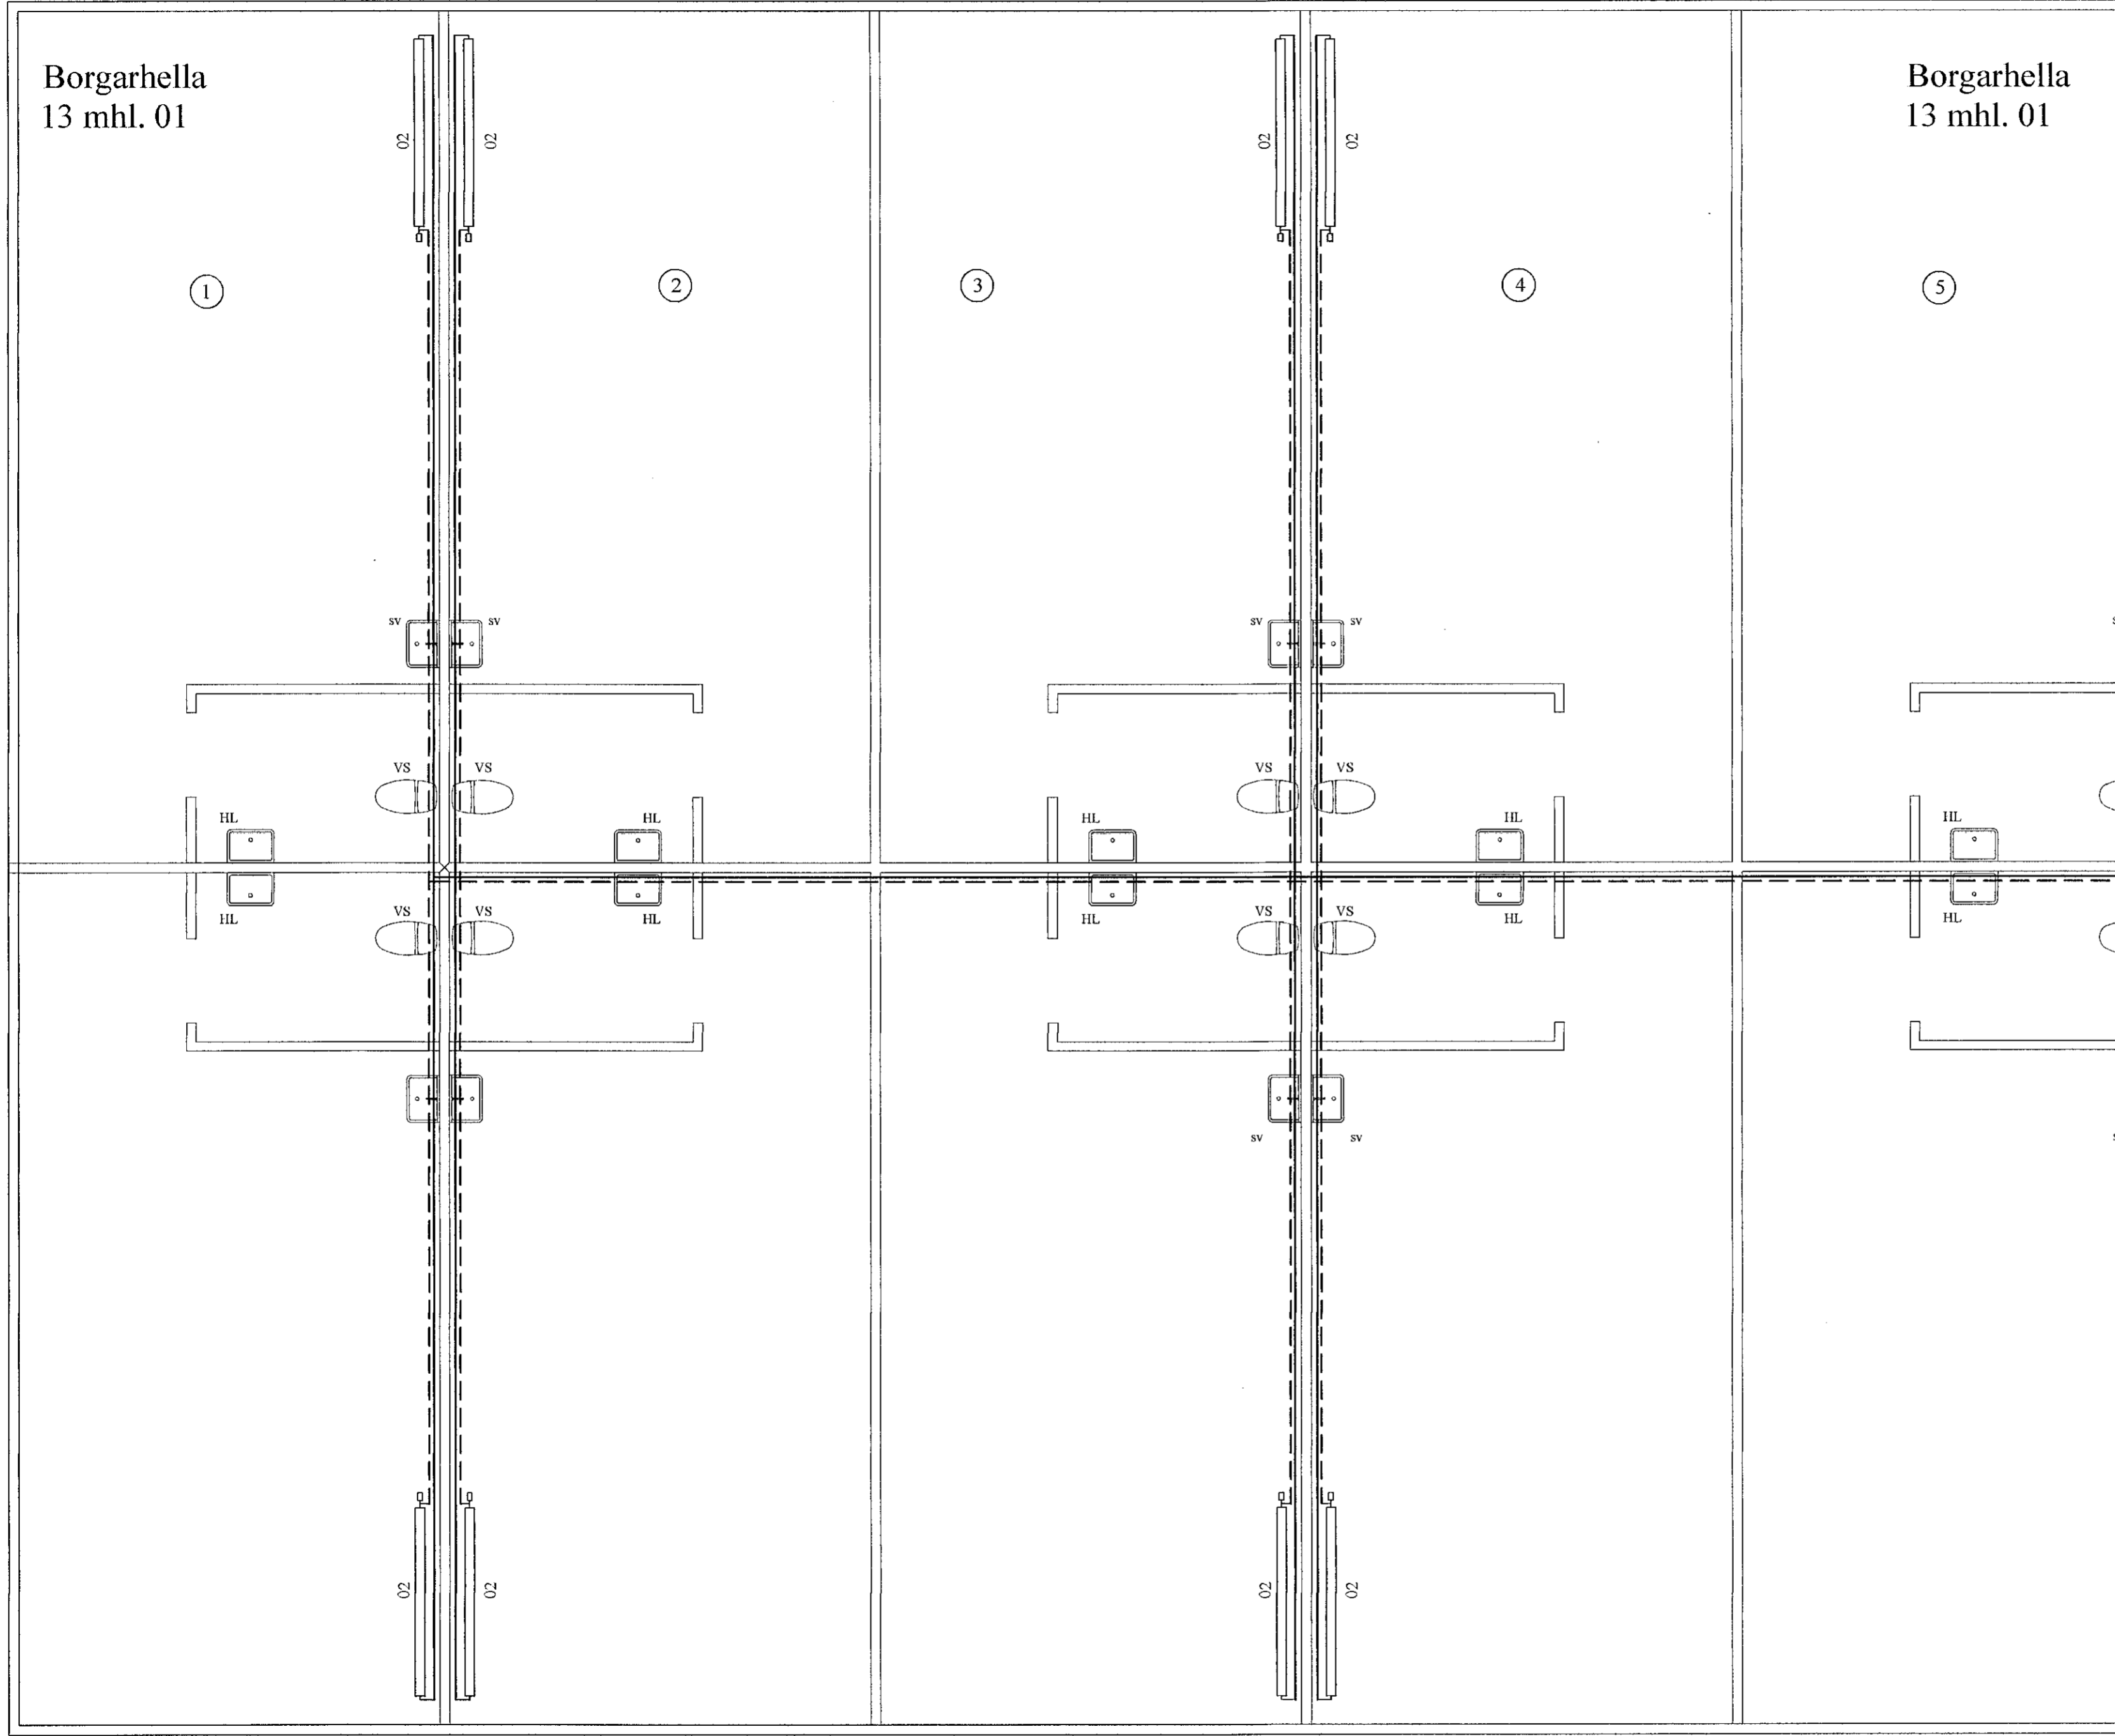

Borgarhella
13 mhl. 01

Borgarhella
13 mhl. 01

Samþykkt þann
26. APR. 2022
Byggingartulltrúnn í Hafnarfirði
Helmi Þorvaldur

LYKILMYND

BR	DAGS	BREYTING		
HÖNNUNARSTJÓRI:		<i>Helmi Þorvaldur</i>		
 HJARÐARHOLTTÍ 1 800 SEL-FOSSI Sími: 783 4180 Netfang: kjetangardas@gmail.com		Ártún ehf. 12.07.2021		
Borgarhella 13 mhl.01				Kvarði 1:50
Lagnir:				
Grunnmynd hitalagna.				
HÁNNAD:	TEIKNAD	DAGSETNING	VERKNUMER	
KG	KG	20.12.2021	2021-36	
SKRÁARNAFN	SAMÞYKKT	139587610	TEIKNINGNUMER	
Borgarhella 17, 19, 21 Lagnir.dwg	<i>Helmi Þorvaldur</i>		324	

Grunnmynd hitalagna
MKV: 1:50