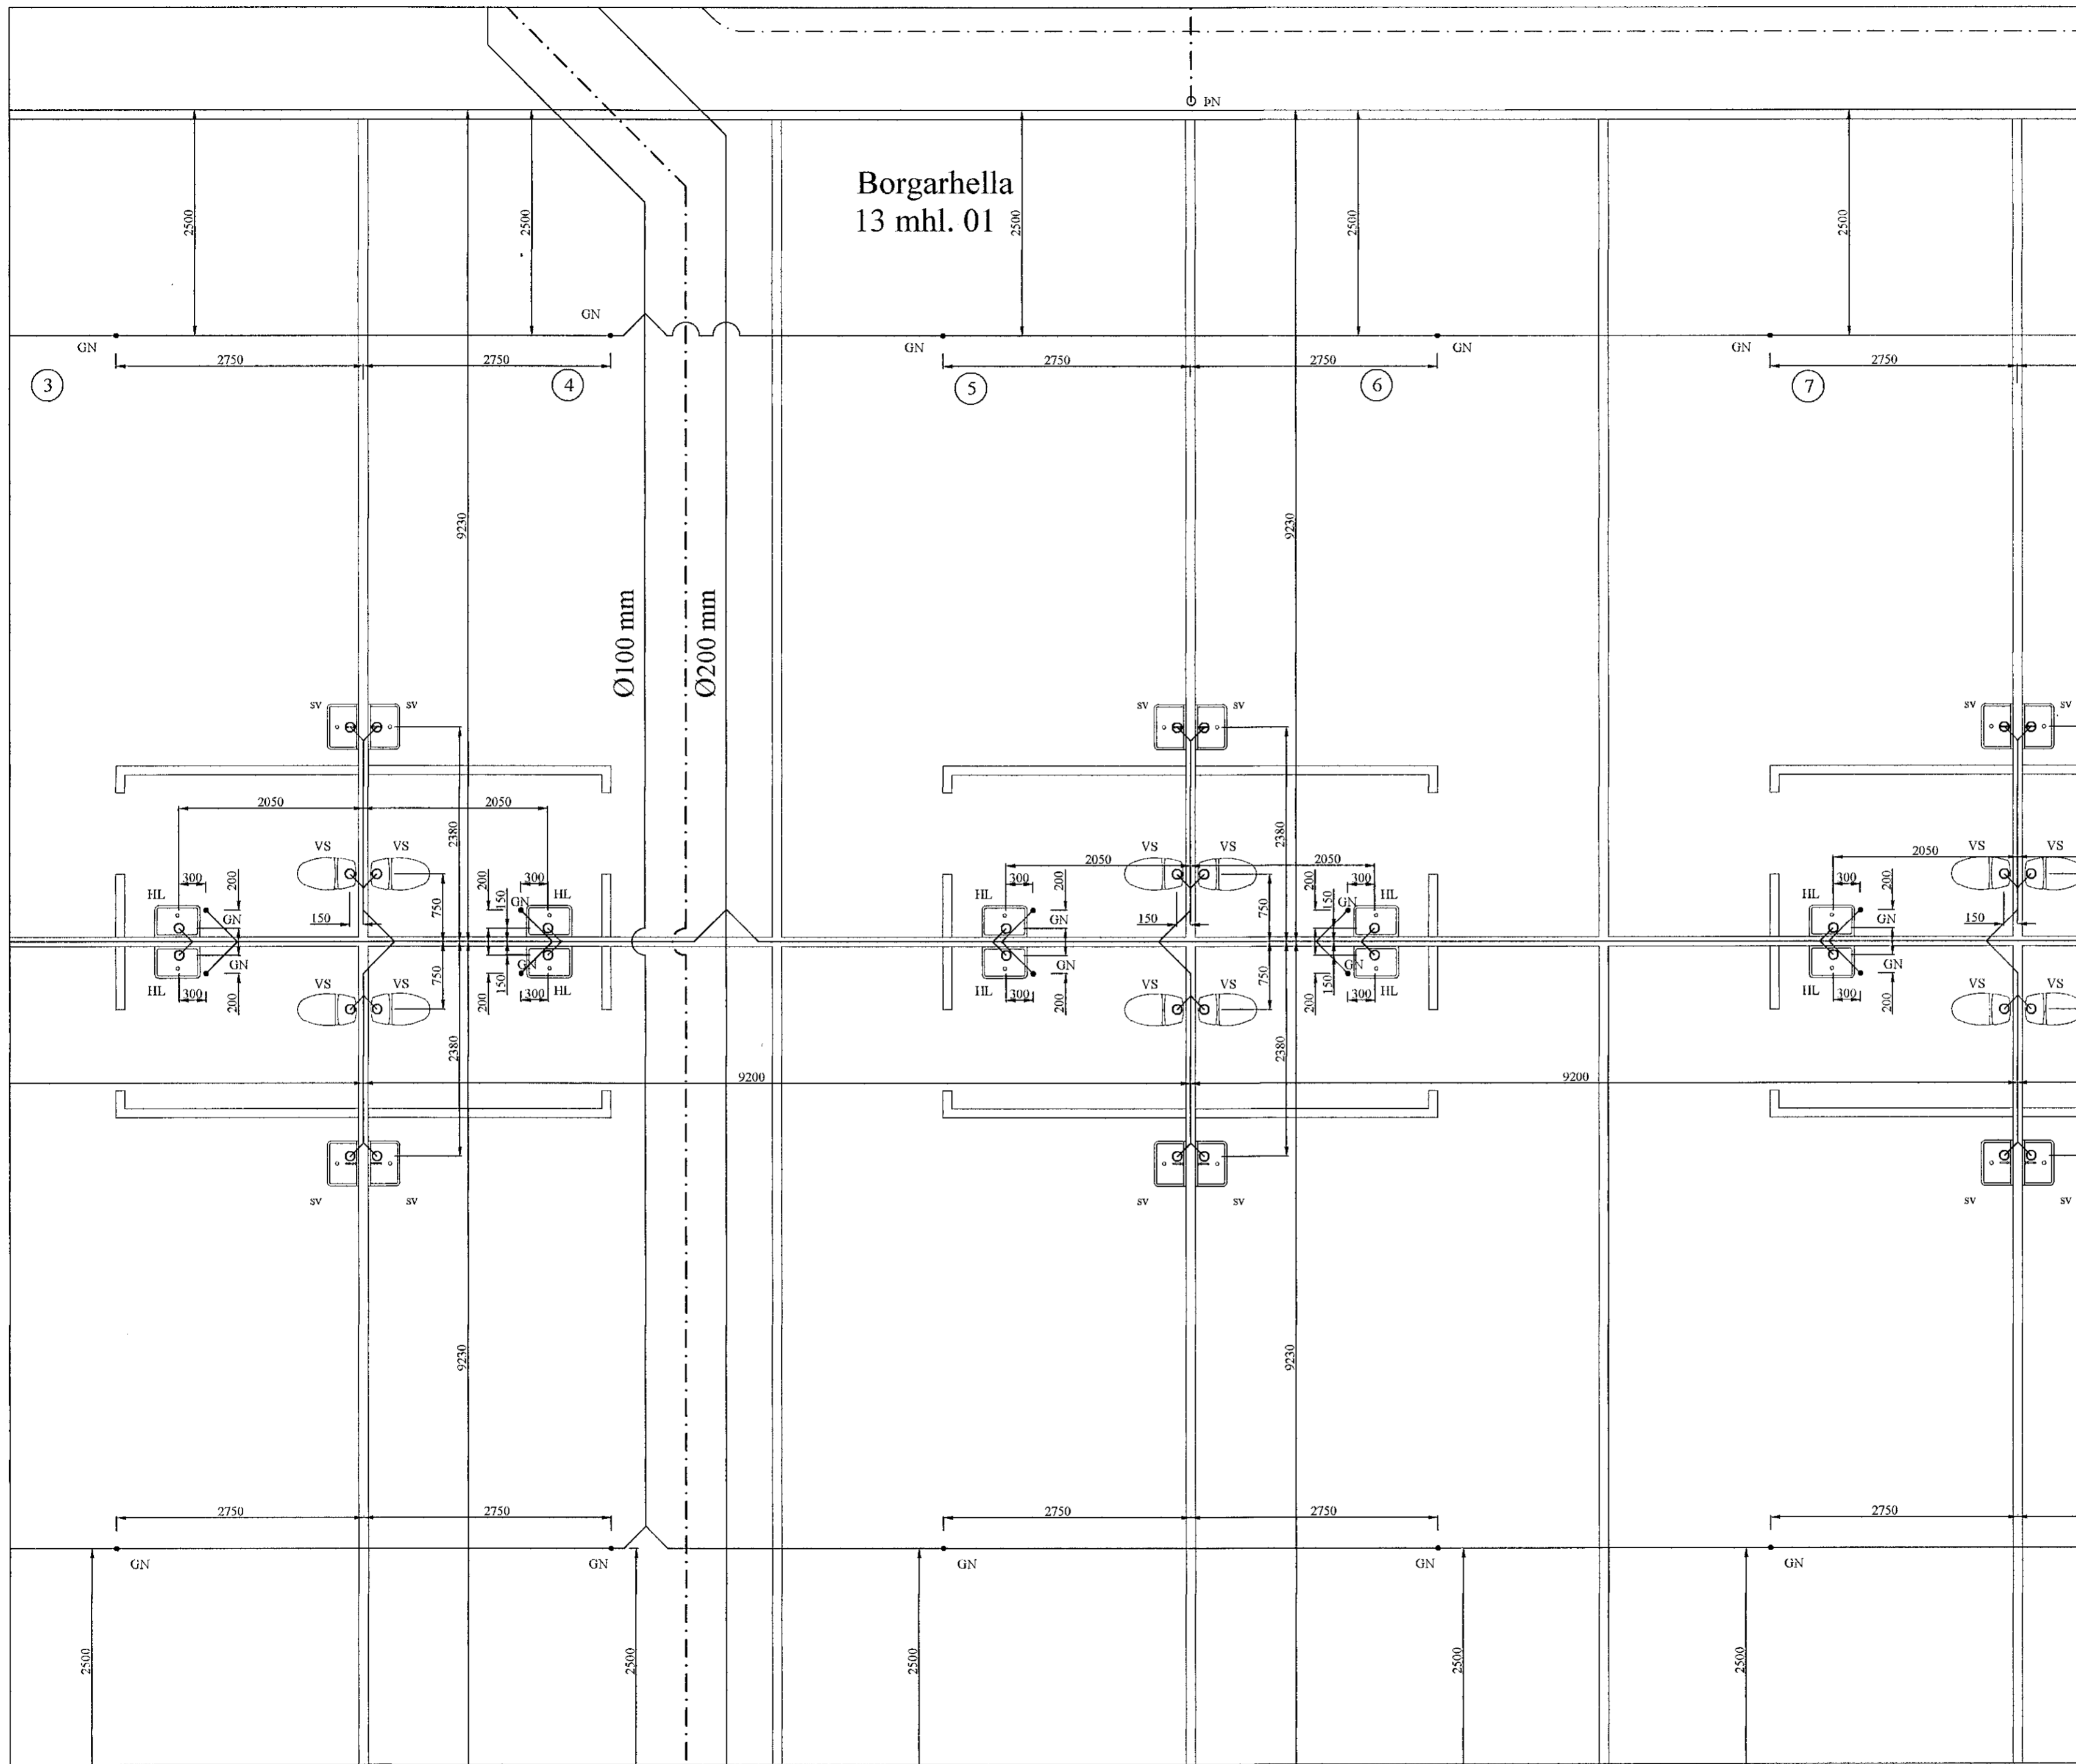

Borgarhella
13 mhl. 01

Samþykkt þann
26. APR. 2022
Byggingarfulltrúi í Hagkerfi
Helmi Brynjarson

LYKILMYND

Grunnmynd fráveitulagna
MKV: 1:50

BR	DAGS	BREYTING	
HÖNNUNARSTJÓRI: <i>Helmi Brynjarson</i>			
 HÍHARDARHÖLTI 11 806 SELFOSSÍ Sími: 783 4180 Netfang: kjarfangardars@gmail.com			
Ártún ehf. 12.07.2021			
Borgarhella 13 mhl. 01			
Lagnir:		Kvarði 1:50	
Grunnmynd frárennislagna.			
HANNAÐ:	TEIKNAD	DAGSEINIG	VERKNÓMÉR
KG	KG	20.12.2021	2021-36
SKRÁARNAFN	SAMÞYKKT	130555-7649	TEIKNING NÚMÉR:
Borgarhella 13	Lagnir-dwg		305