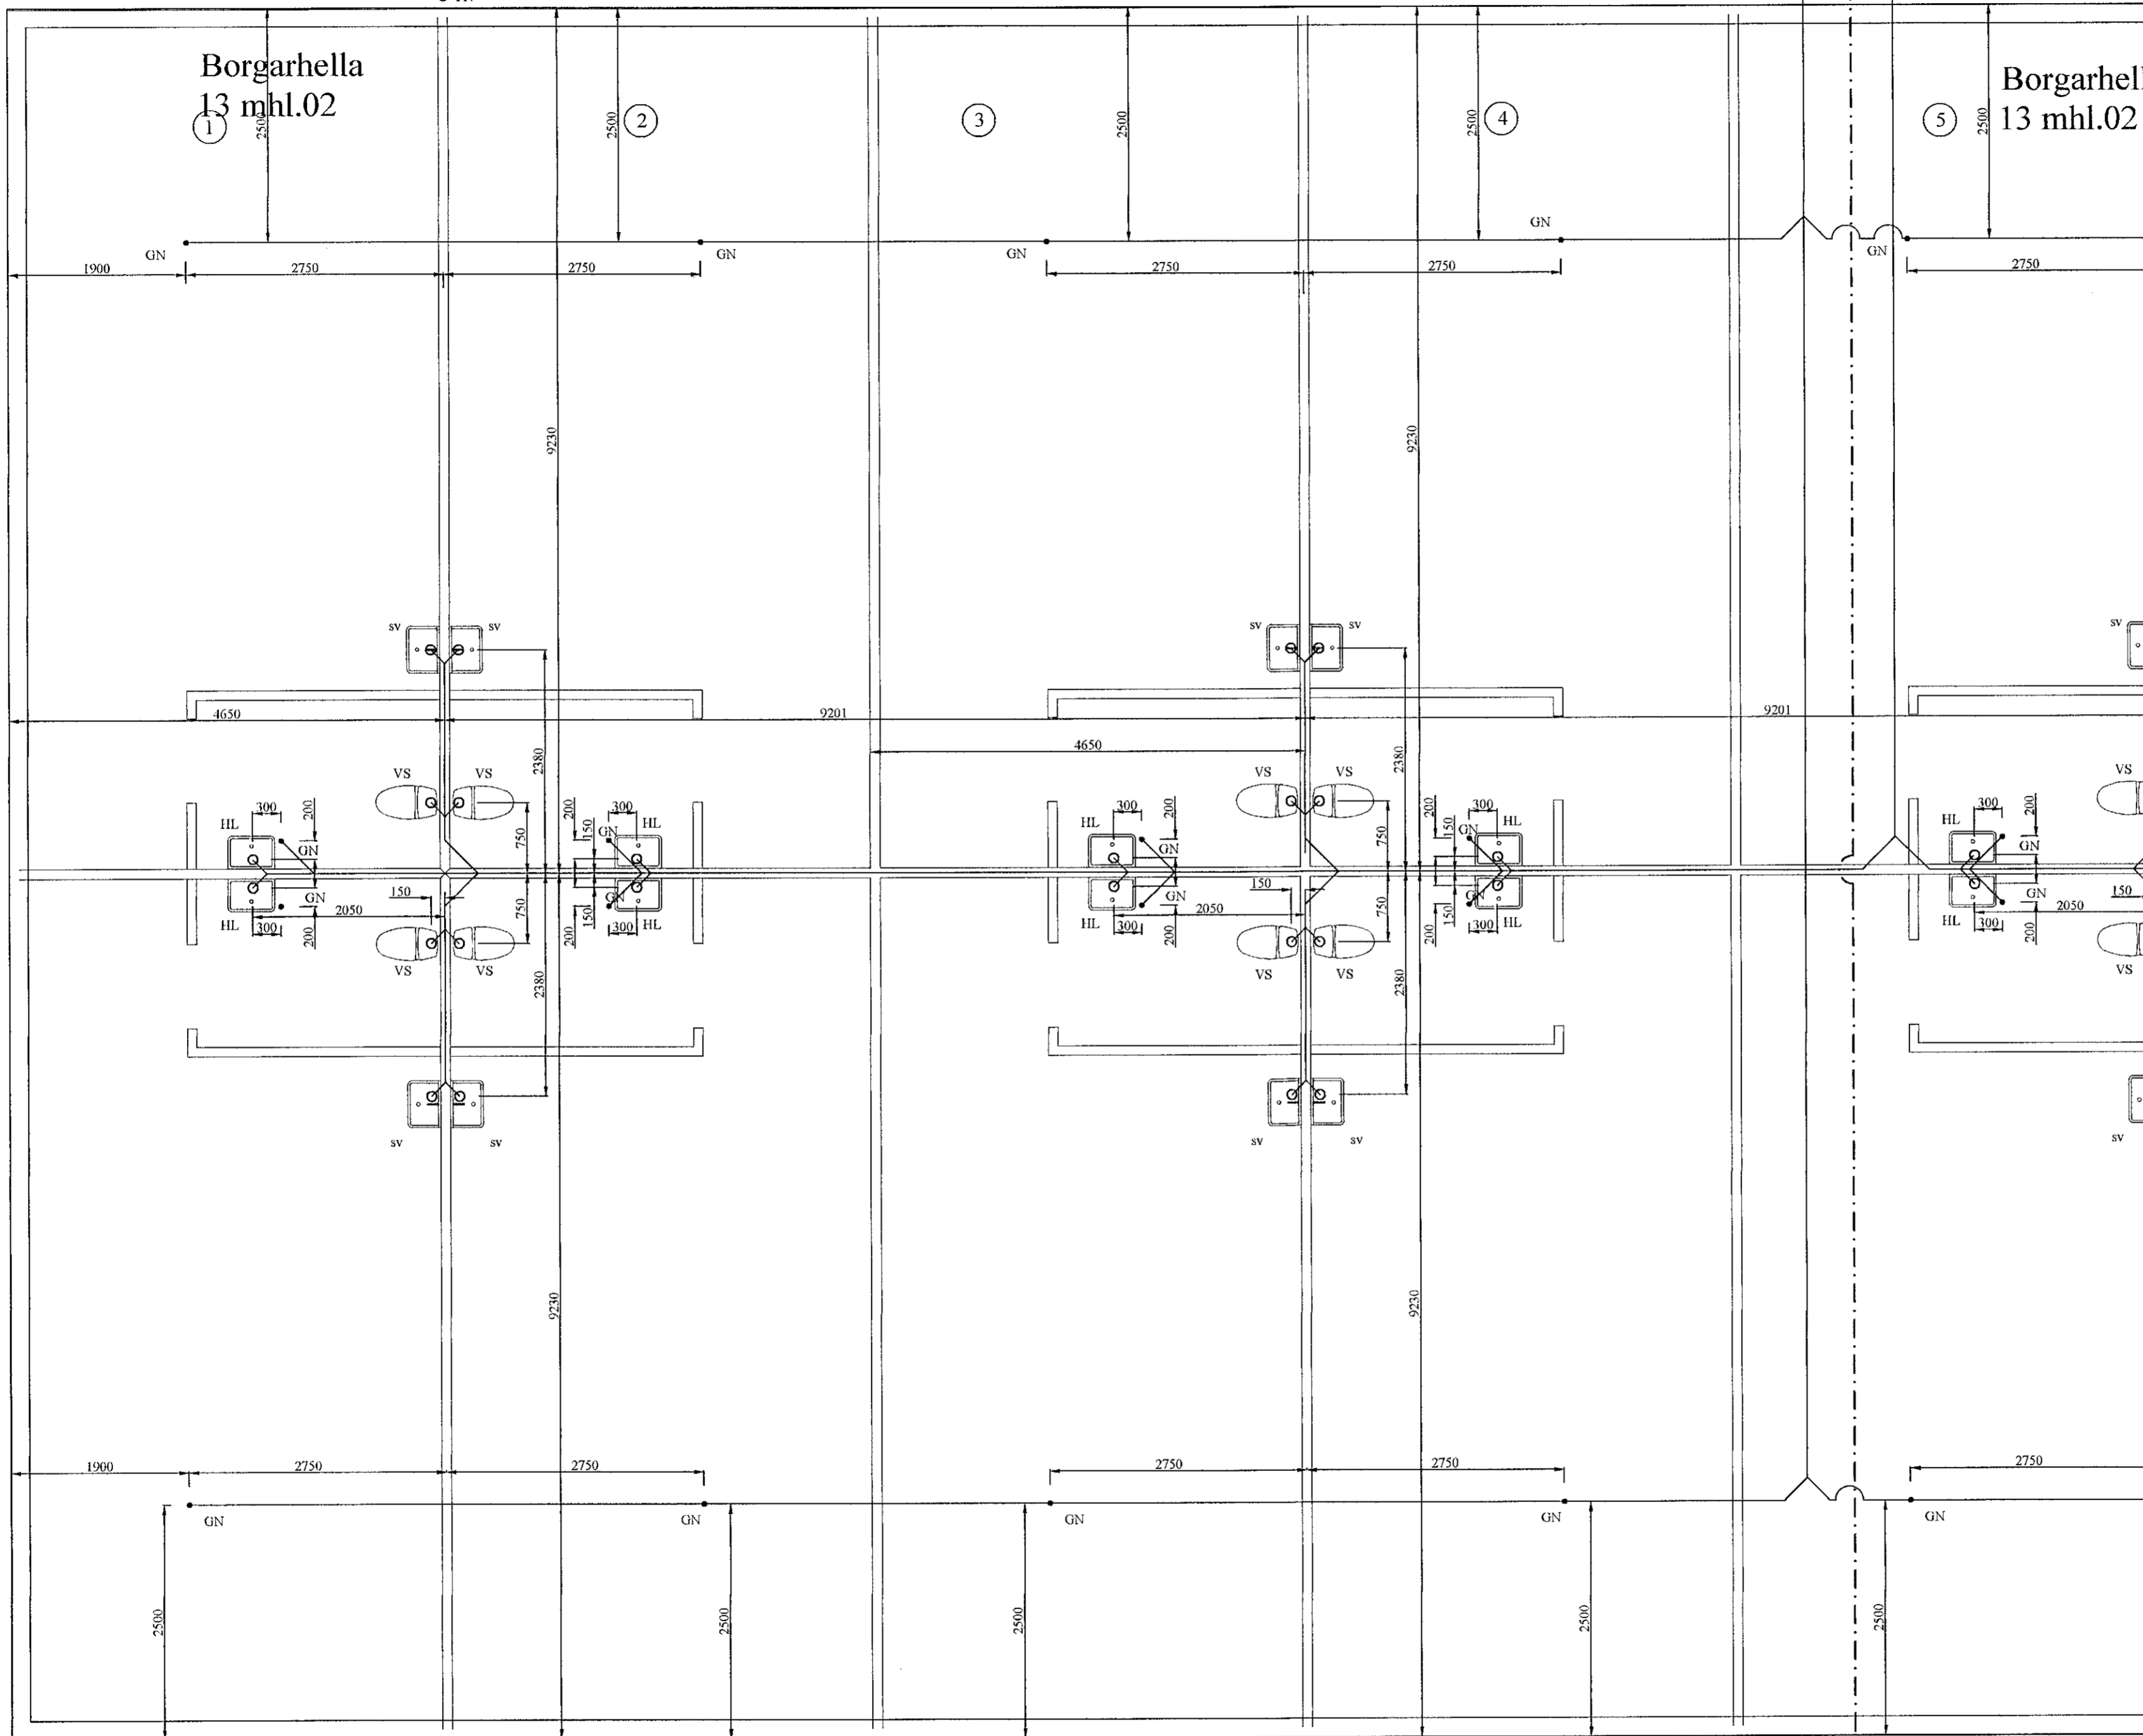

Borgarhella
13 mhl.02

Borgarhell
13 mhl.02

Samþykkt þann
26. APR. 2022
Byggingarfulltrúinn í Hafnarfirði
Sigrún Þorgeirsdóttir

LYKILMYND

Grunnmynd fráveitulagna
MKV: 1:50

BR	DAGS	BREYTING	
HÖNNUNARSTJÓRI: <i>Sigrún Þorgeirsdóttir</i>			
 HJARDARIHOLTI 11 800 SELFOSSI Sími: 783 4180 HÖNNUN NETFANÓ: kjarlangardur@gmail.com			
Ártún ehf. 12.07.2021			
Borgarhella 13 mhl. 02			
Lagnir: Grunnmynd frárennslislagna.		Kvarði 1:50	
HANNAÐ:	TEIKNAD:	DAGSETNING:	VERKNÚMÉR:
KG	KG	20-12-2021	2021-36
SKRÁARNAFN	SAMÞYKKT	130555-7649	TEIKNING NÚMÉR:
Borgarhella 13 Lagnir.dwg			301