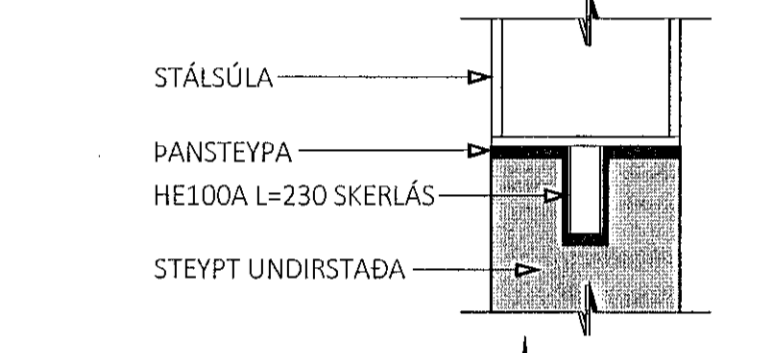

KRISTINN PARNARSSON KT. 120944-2669  
 ÁRITUN HÖNNUNARSJÓRA KT:

- ALMENNAR SKÝRINGAR:
- SJÁ FLEIRI ALMENNAR SKÝRINGAR Á TEIKNINGU B-0000
  - ÖLL MÁL ERU Í MILLIMETRUM, EN KÓTAR OG HNIT ERU Í METRUM
  - BYGGINGIN ER GRUNDUÐ Á ÞJÓPPUÐUM ÞÚÐA - LEYFILEGT ÁLAG Á ÞÚÐA ER 0,5MPa
  - SJÁ ÞJÓPPUNARKRÖFUR FYRIR FYLINGU UNDIR SÖKKLUM, BOTNPLÖTU OG Á LÖB Á JARÐVINNU-TEIKNINGU J-0001
  - SJÁ TEIKNINGU 334-KOP-M-001 FRÁ PPKB-HM FYRIR INNSTEYPTAR FESTINAR FYRIR STÁLSÚLUR
  - SJÁ TEIKNINGAR FRÁ LOTU FYRIR SÖKKULSKAUT
  - SJÁ TEIKNINGAR FRÁ TEIKNIK FYRIR NIÐURFÖLL Í BOTNPLÖTU OG GÖT Í SÖKKLA

- TÁKN:
- U-XXX HNITAPUNKTUR FYRIR UNDIRSTÖÐUR
  - BENDING Í NEDRI BRÚN PLÖTU
  - - - BENDING Í EFRI BRÚN PLÖTU
  - ▨ TÁKNAR NÝJA STEYPU
  - ▨ TÁKNAR FORSTEYPTAR EININGAR
  - ⊗ 120x120x230 ÚRTAK FYRIR SKERLÁS SEM GENGUR NIÐUR ÚR SÖLU - MIÐJUSETT Í BOLTAGRÚBBU: