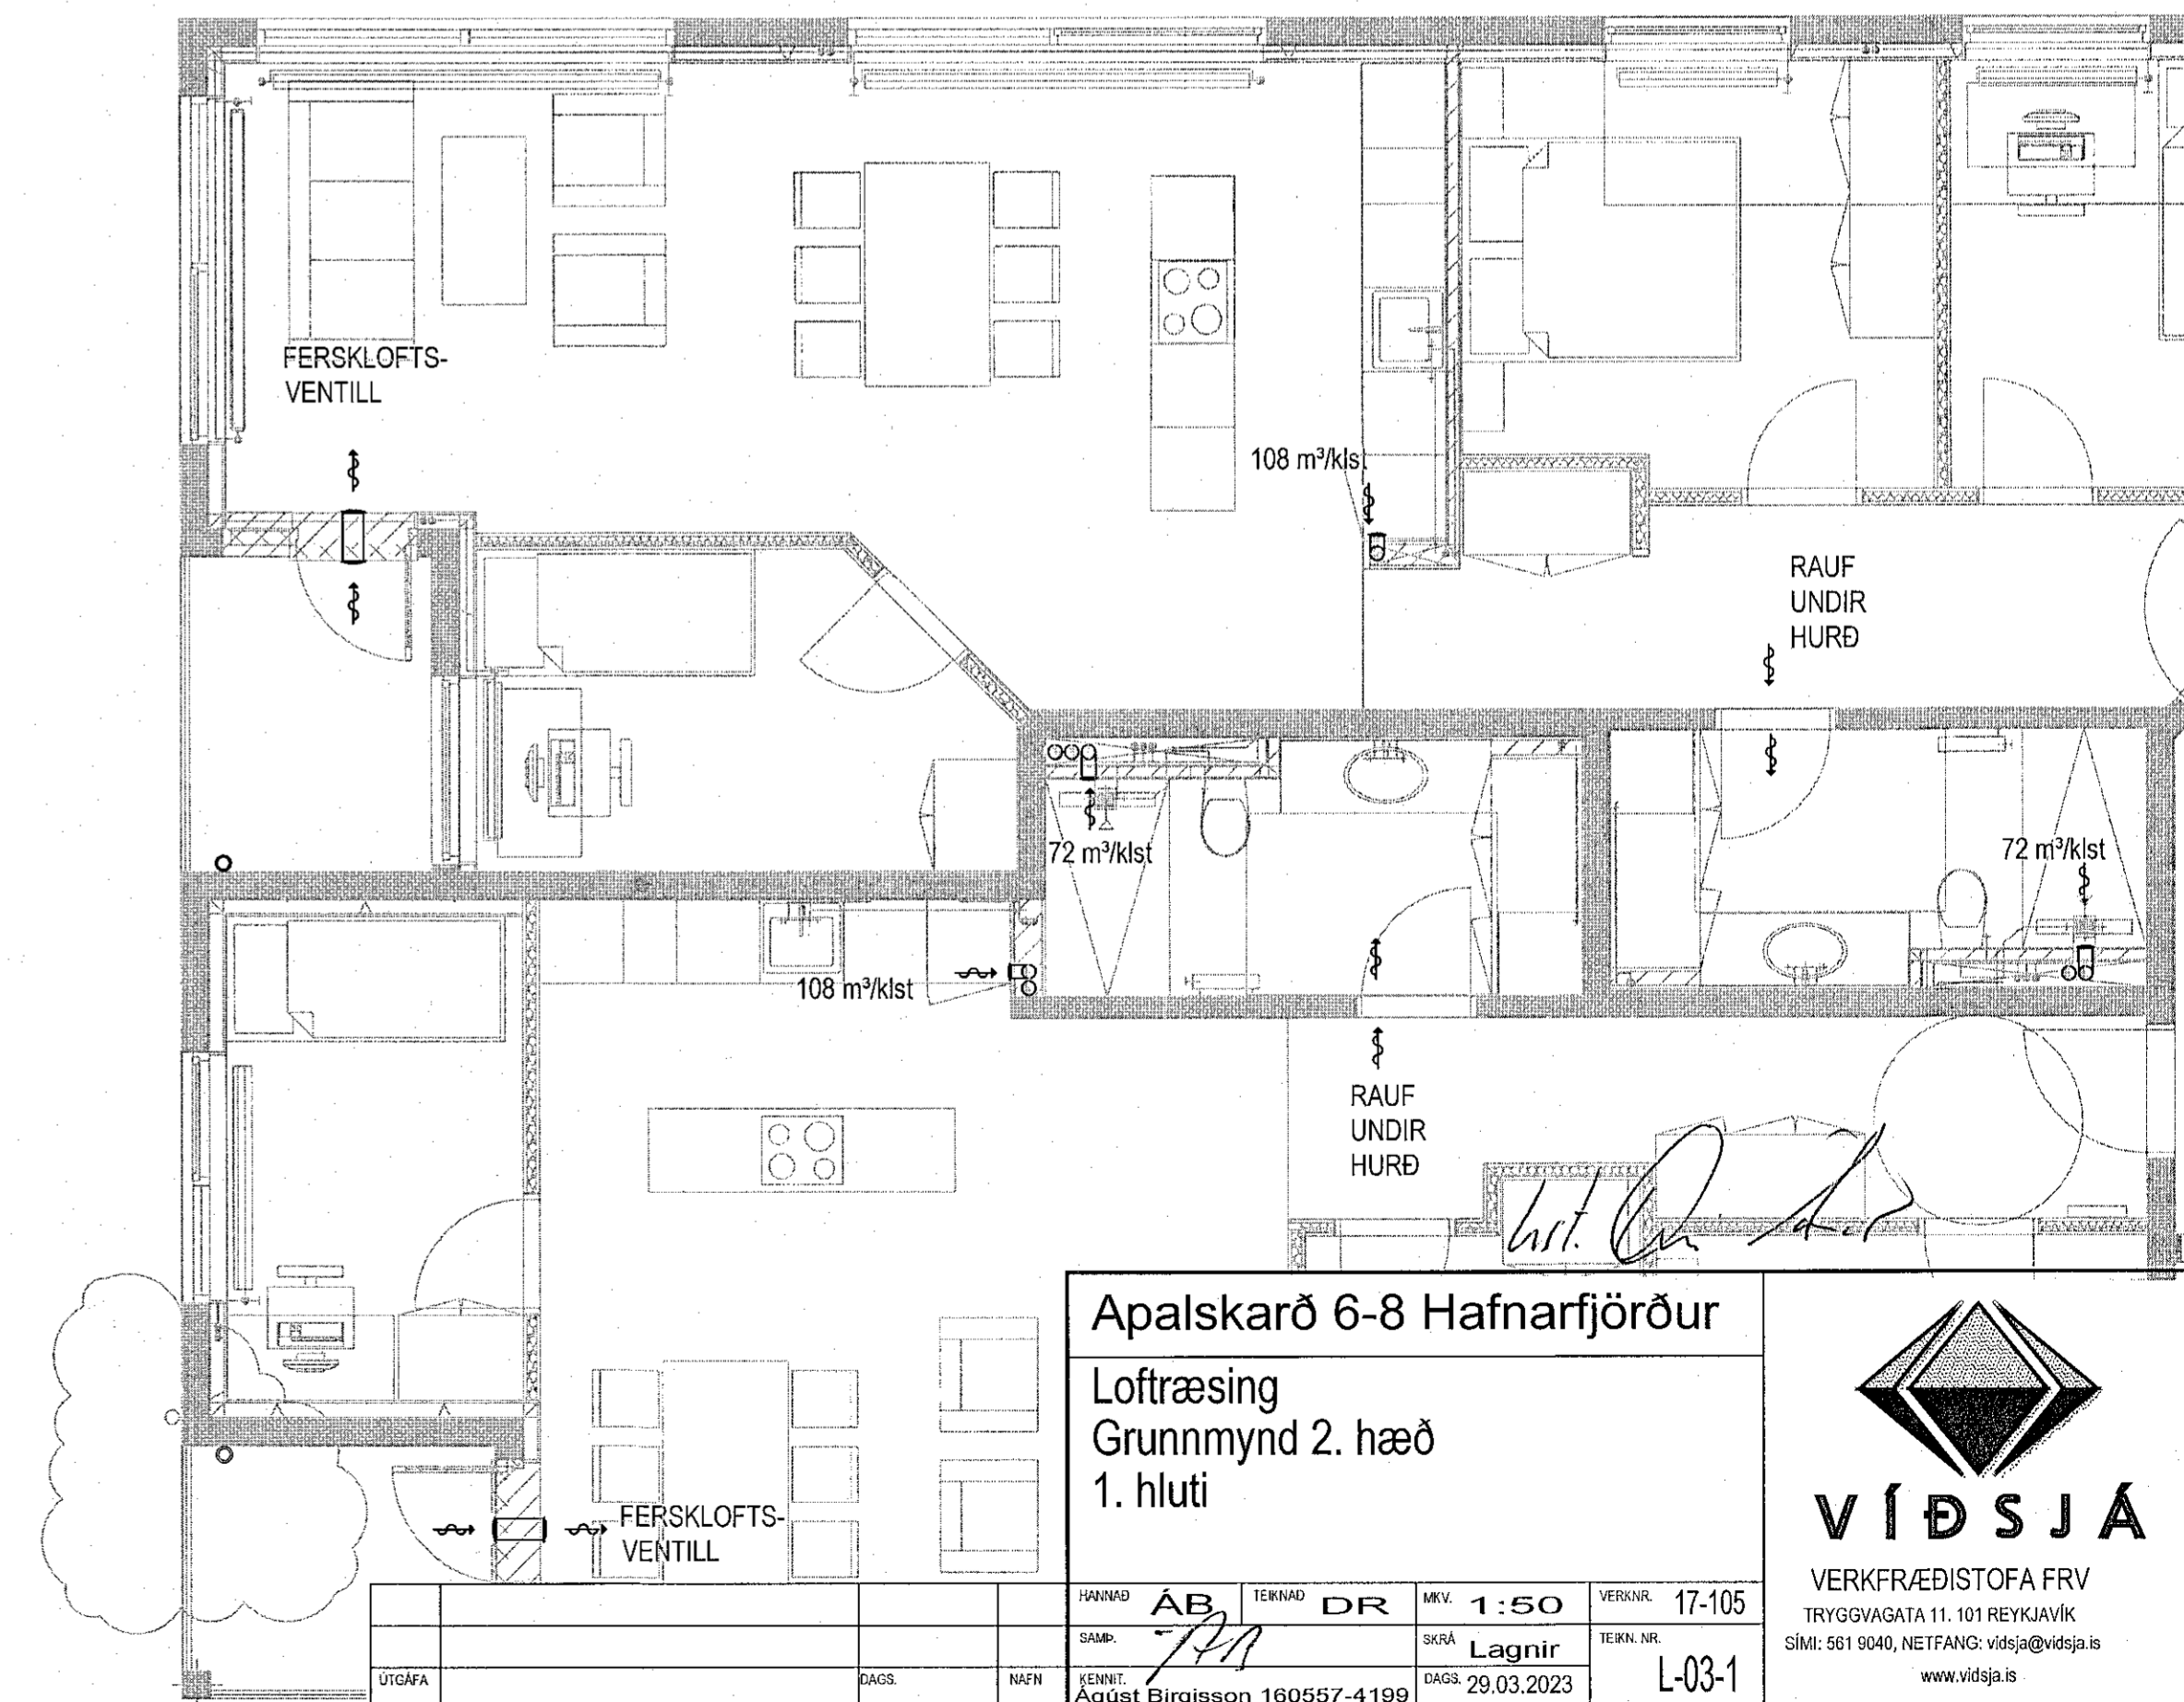

Apalskarð 6-8 Hafnarfjörður
Loftþræsing
Grunnmynd 2. hæð
1. hluti

SWAMP	AB	TEKNA	DR	MV.	1:50	VERKFR.	17-105
SKAÐ.				SERA	Lagnir	TEKNA NR.	
SKRIFA				DAGS.	29.03.2023	TEKNA NR.	L-03-1