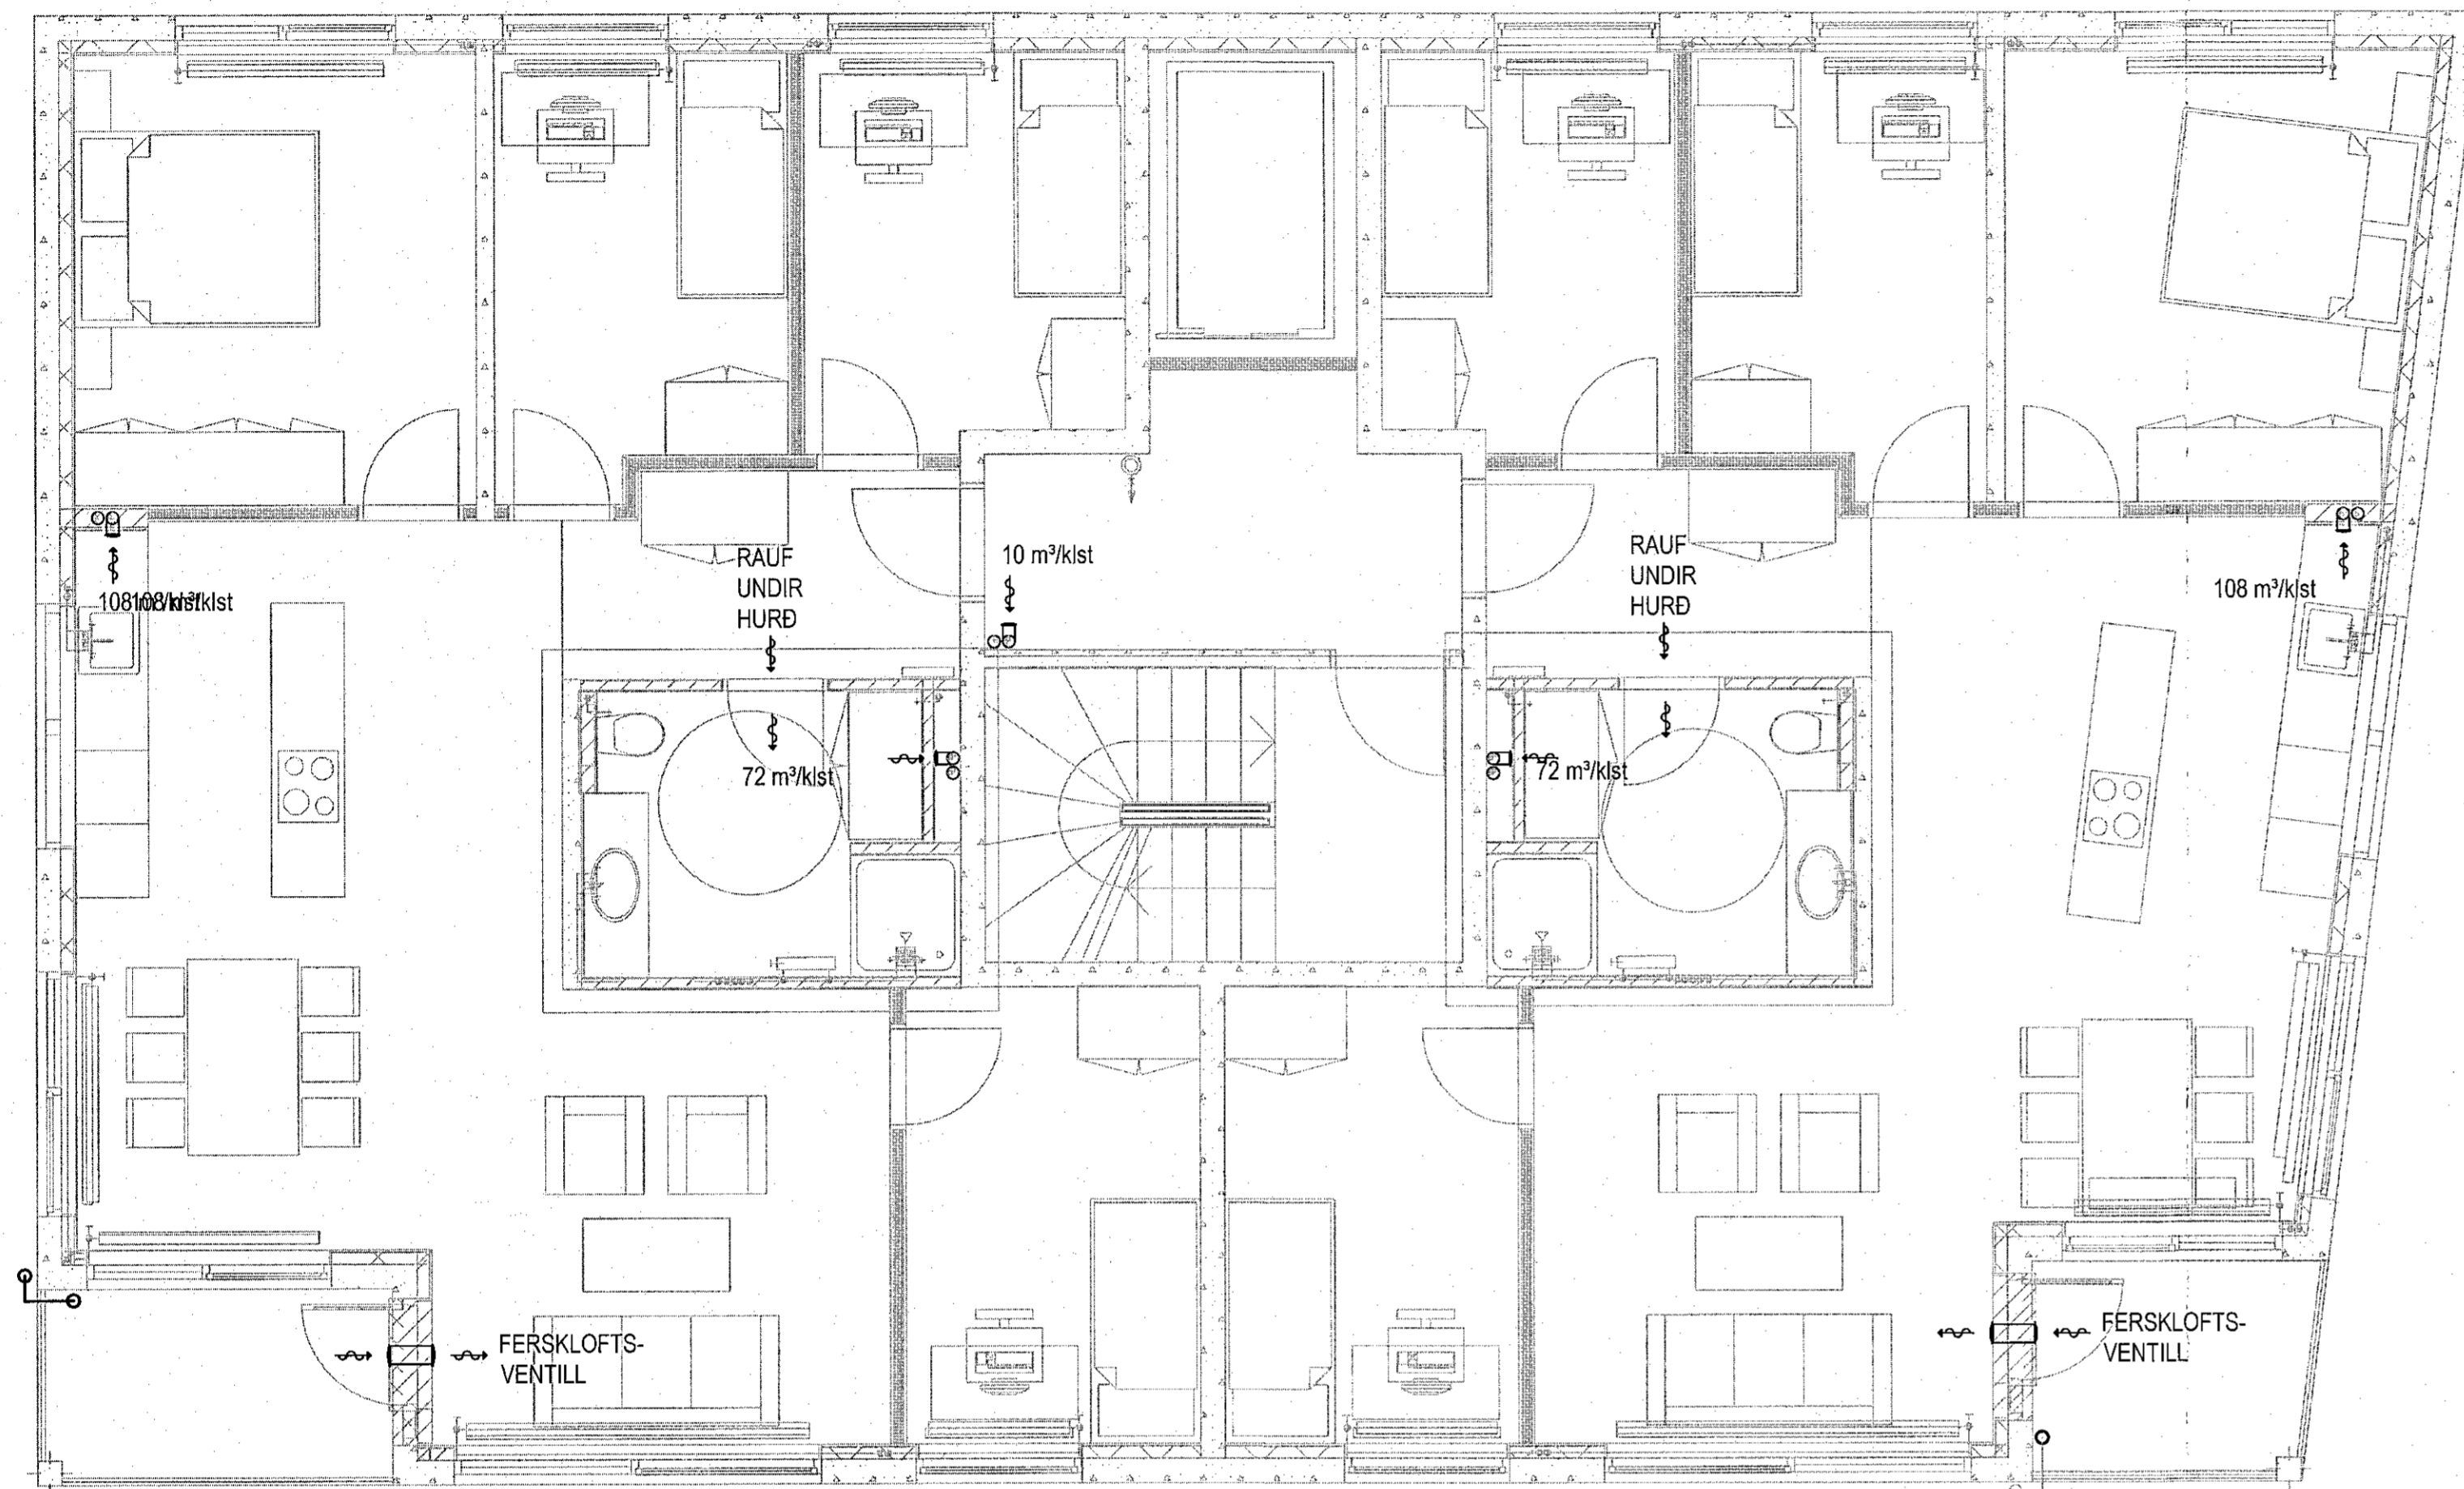

norður ▼

▲ austur

▲ suður