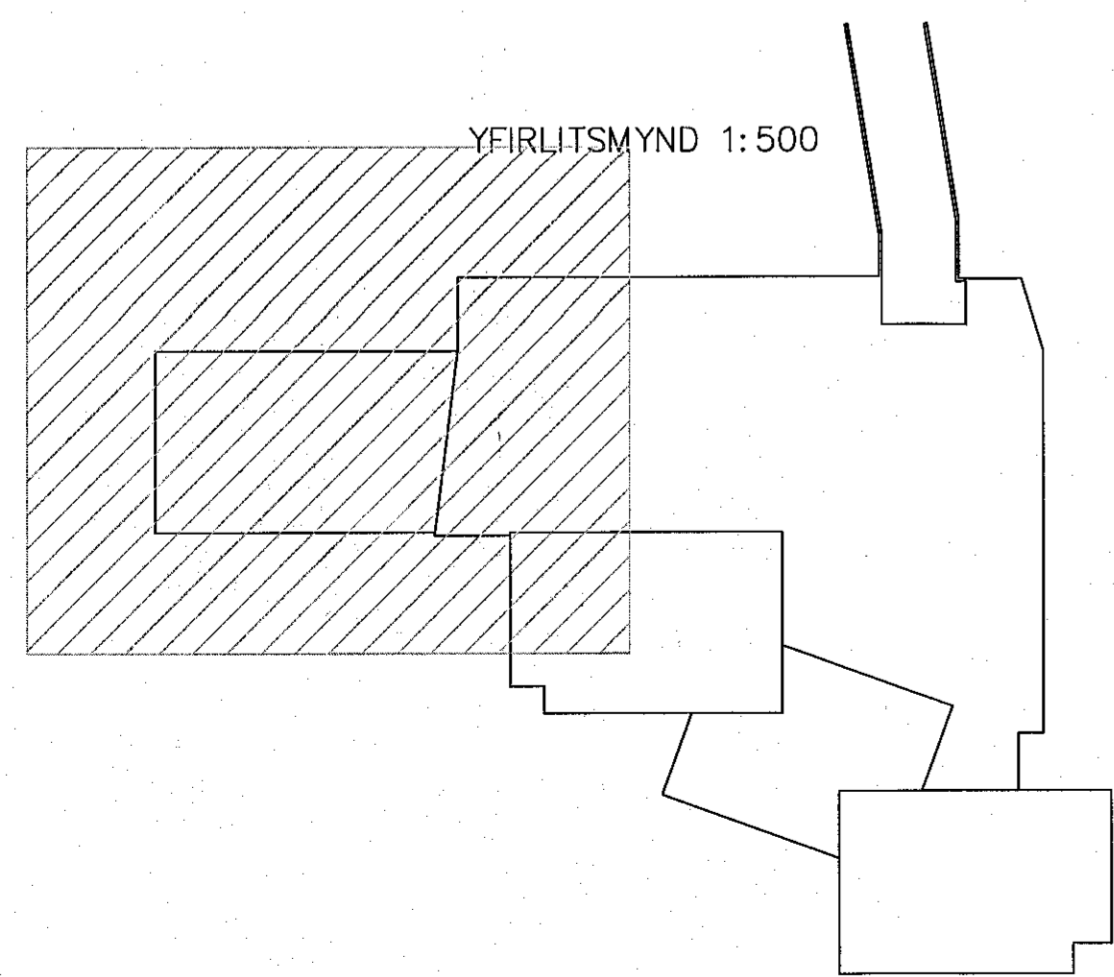

Apalskarð 6-8 Hafnarfjörður
Loftþræsing
Grunnmynd 2. hæð
1. hluti

SWAMP	AB	TEKNA	DR	MV.	1:50	VERKFR.	17-105
SKAÐ.				SERA	Lagnir	TEKNA NR.	
SKRIFA				DAGS.	29.03.2023	TEKNA NR.	L-03-1