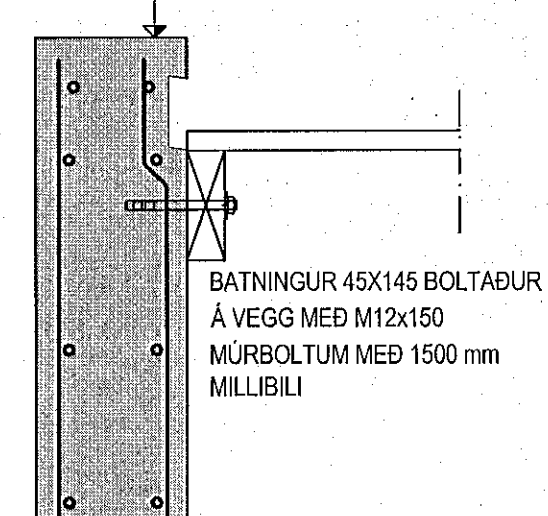

T03
11 12

1:10

KÓTI OG FRÁGANGUR OFAN Á VEGG SJÁ TEIKN. ARKIT.