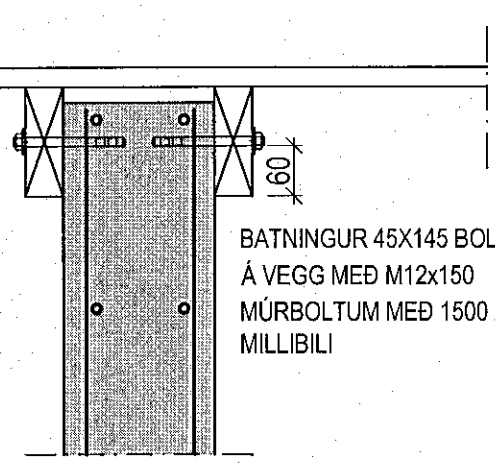

T03
11 12

1:10

KÓTI OG FRÁGANGUR OFAN Á VEGG SJÁ TEIKN. ARKIT.

T04
11 12

1:10

BATNINGUR 45x145 BOLTADUR
Á VEGG MED M12x150
MURBOLTUM MED 1500 mm
MILLIBILI

Apalskarö 6, Hafnarfirði

Burðarvirki
Þakvirki
Sérmyndir og snið