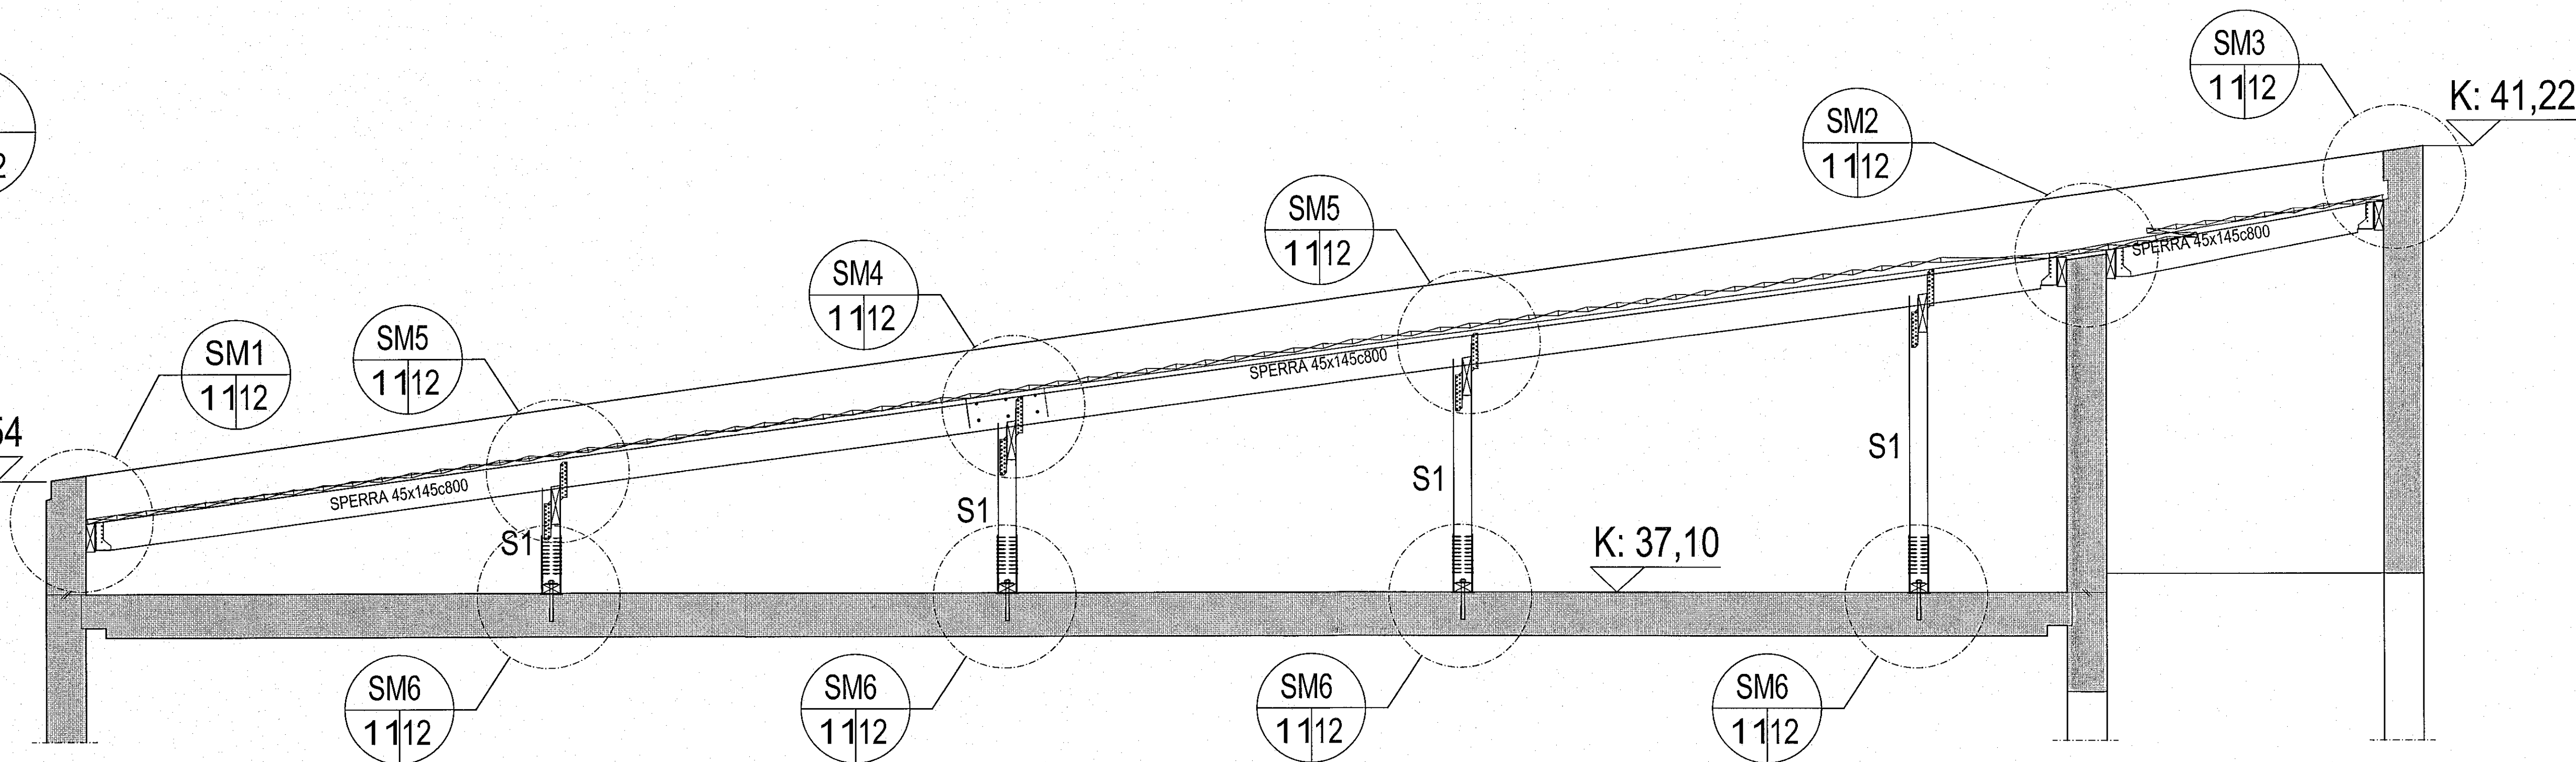

T01
11 12

1:50

KÓTI OG FRÁGANGUR SJÁ TEIKN. ARKIT. KÓTI OG VATNSHALLI SJÁ TEIKN. ARKIT.

K: 39,53

Samþykkt þann
04. maí 2023
Róbert A. Kjelbertsson

T02
11 12

1:50

K: 39,54

T03
11 12

1:10

KÓTI OG FRÁGANGUR OFAN Á VEGG SJÁ TEIKN. ARKIT.

T04
11 12

1:10

BATNINGUR 45x145 BOLTADUR
Á VEGG MED M12x150
MURBOLTUM MED 1500 mm
MILLIBILI

Apalskarö 6, Hafnarfirði

Burðarvirki
Þakvirki
Sérmyndir og snið

FRÁGANGUR	ABUÓÓ	TEIKNADUR	JÓÓ	SKALA	1:50	VERKFRÆÐISNÚMUR	V 17-105
SAHA	BRÚD	FRÁGANGUR	BRÚD	FRÁGANGUR	BRÚD	FRÁGANGUR	BRÚD
UTGAFA		DAGS.		FRÁGANGUR	22.02.2023	FRÁGANGUR	B-12-1