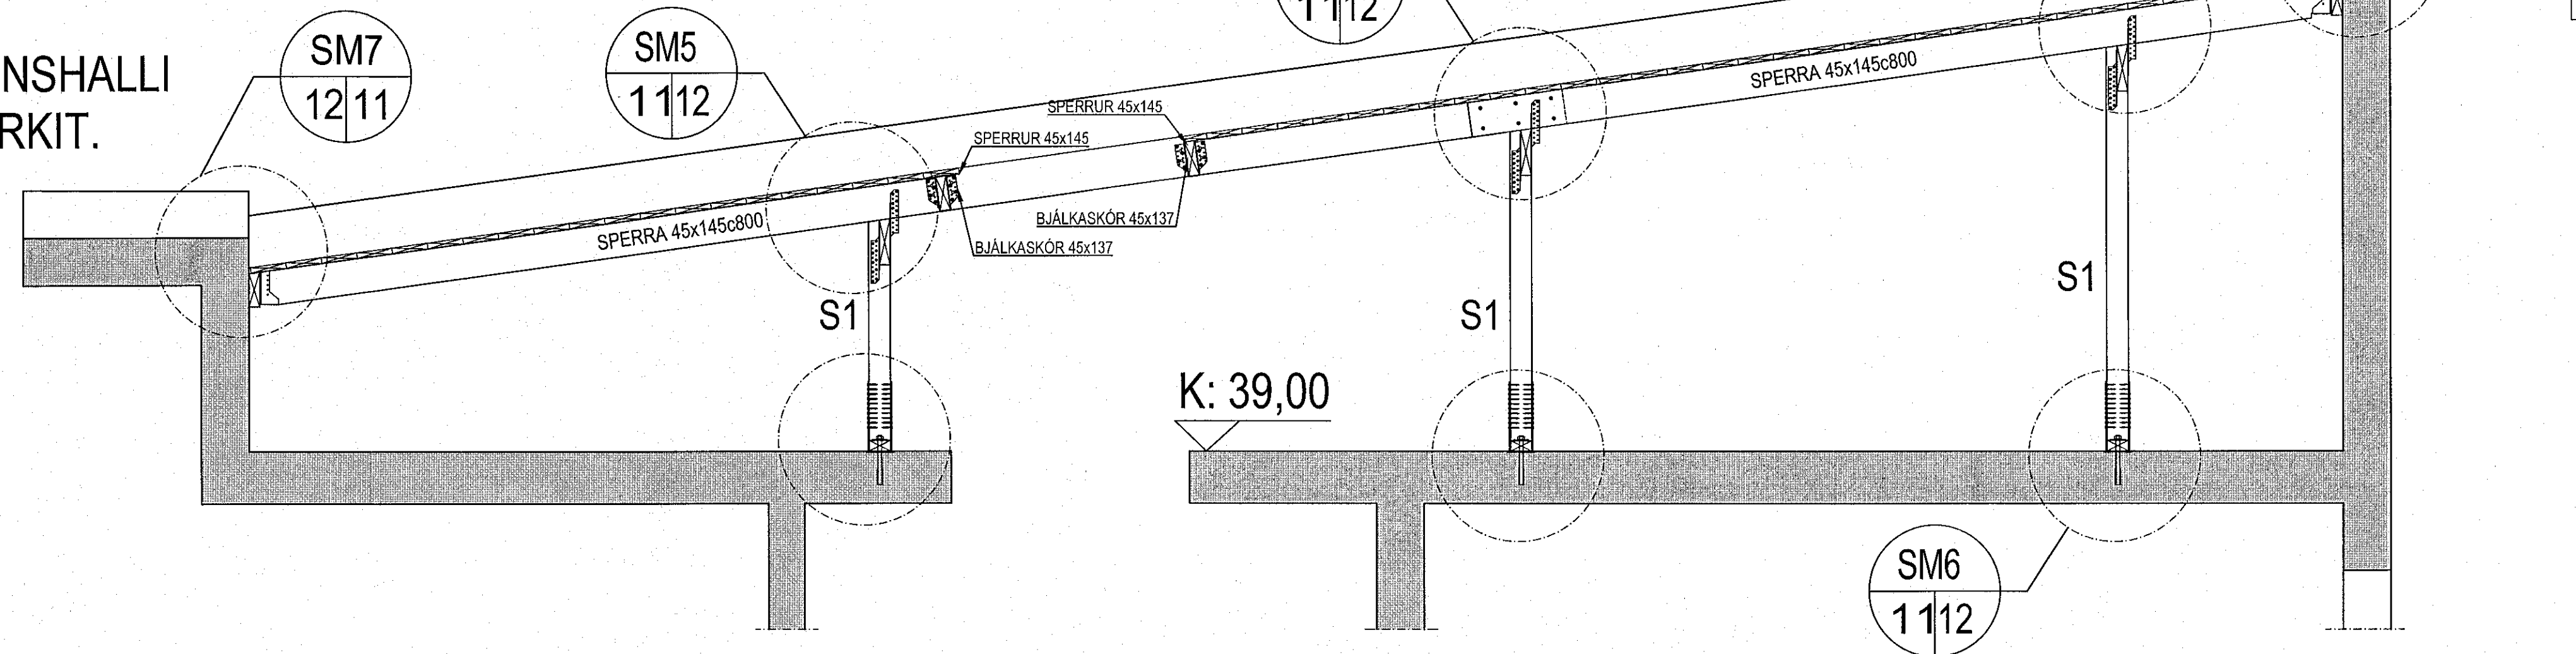

T01
11 12

1:50

KÓTI OG FRÁGANGUR SJÁ TEIKN. ARKIT. KÓTI OG VATNSHALLI SJÁ TEIKN. ARKIT.

K: 39,53

Samþykkt þann
04. maí 2023
Róbert A. Kjelbertsson

T02
11 12

1:50

K: 39,54