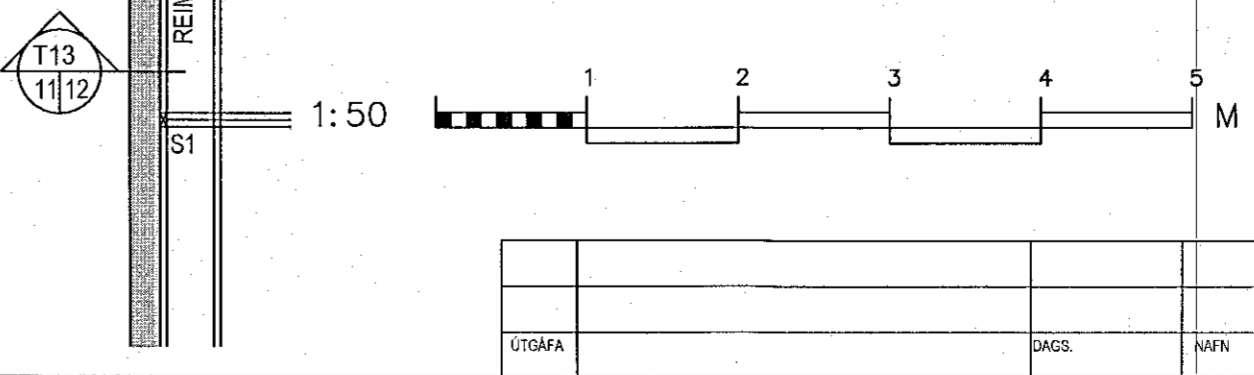

F1 - TÁKNAR 45x137 BJALKASKÓ SEM NEGLIST MED 40/40 KAMBSAUM 2x3stk Í SPERRU OG 2x4stk Í REIM  
S1 - TÁKNAR 45x95 STOD SJÁ NÁNAR SÉRMYNDIR SM5 OG SM6

Apaskarð 8, Hafnarfirði

Burðarvirki  
Pakvirki  
Grunnmynd