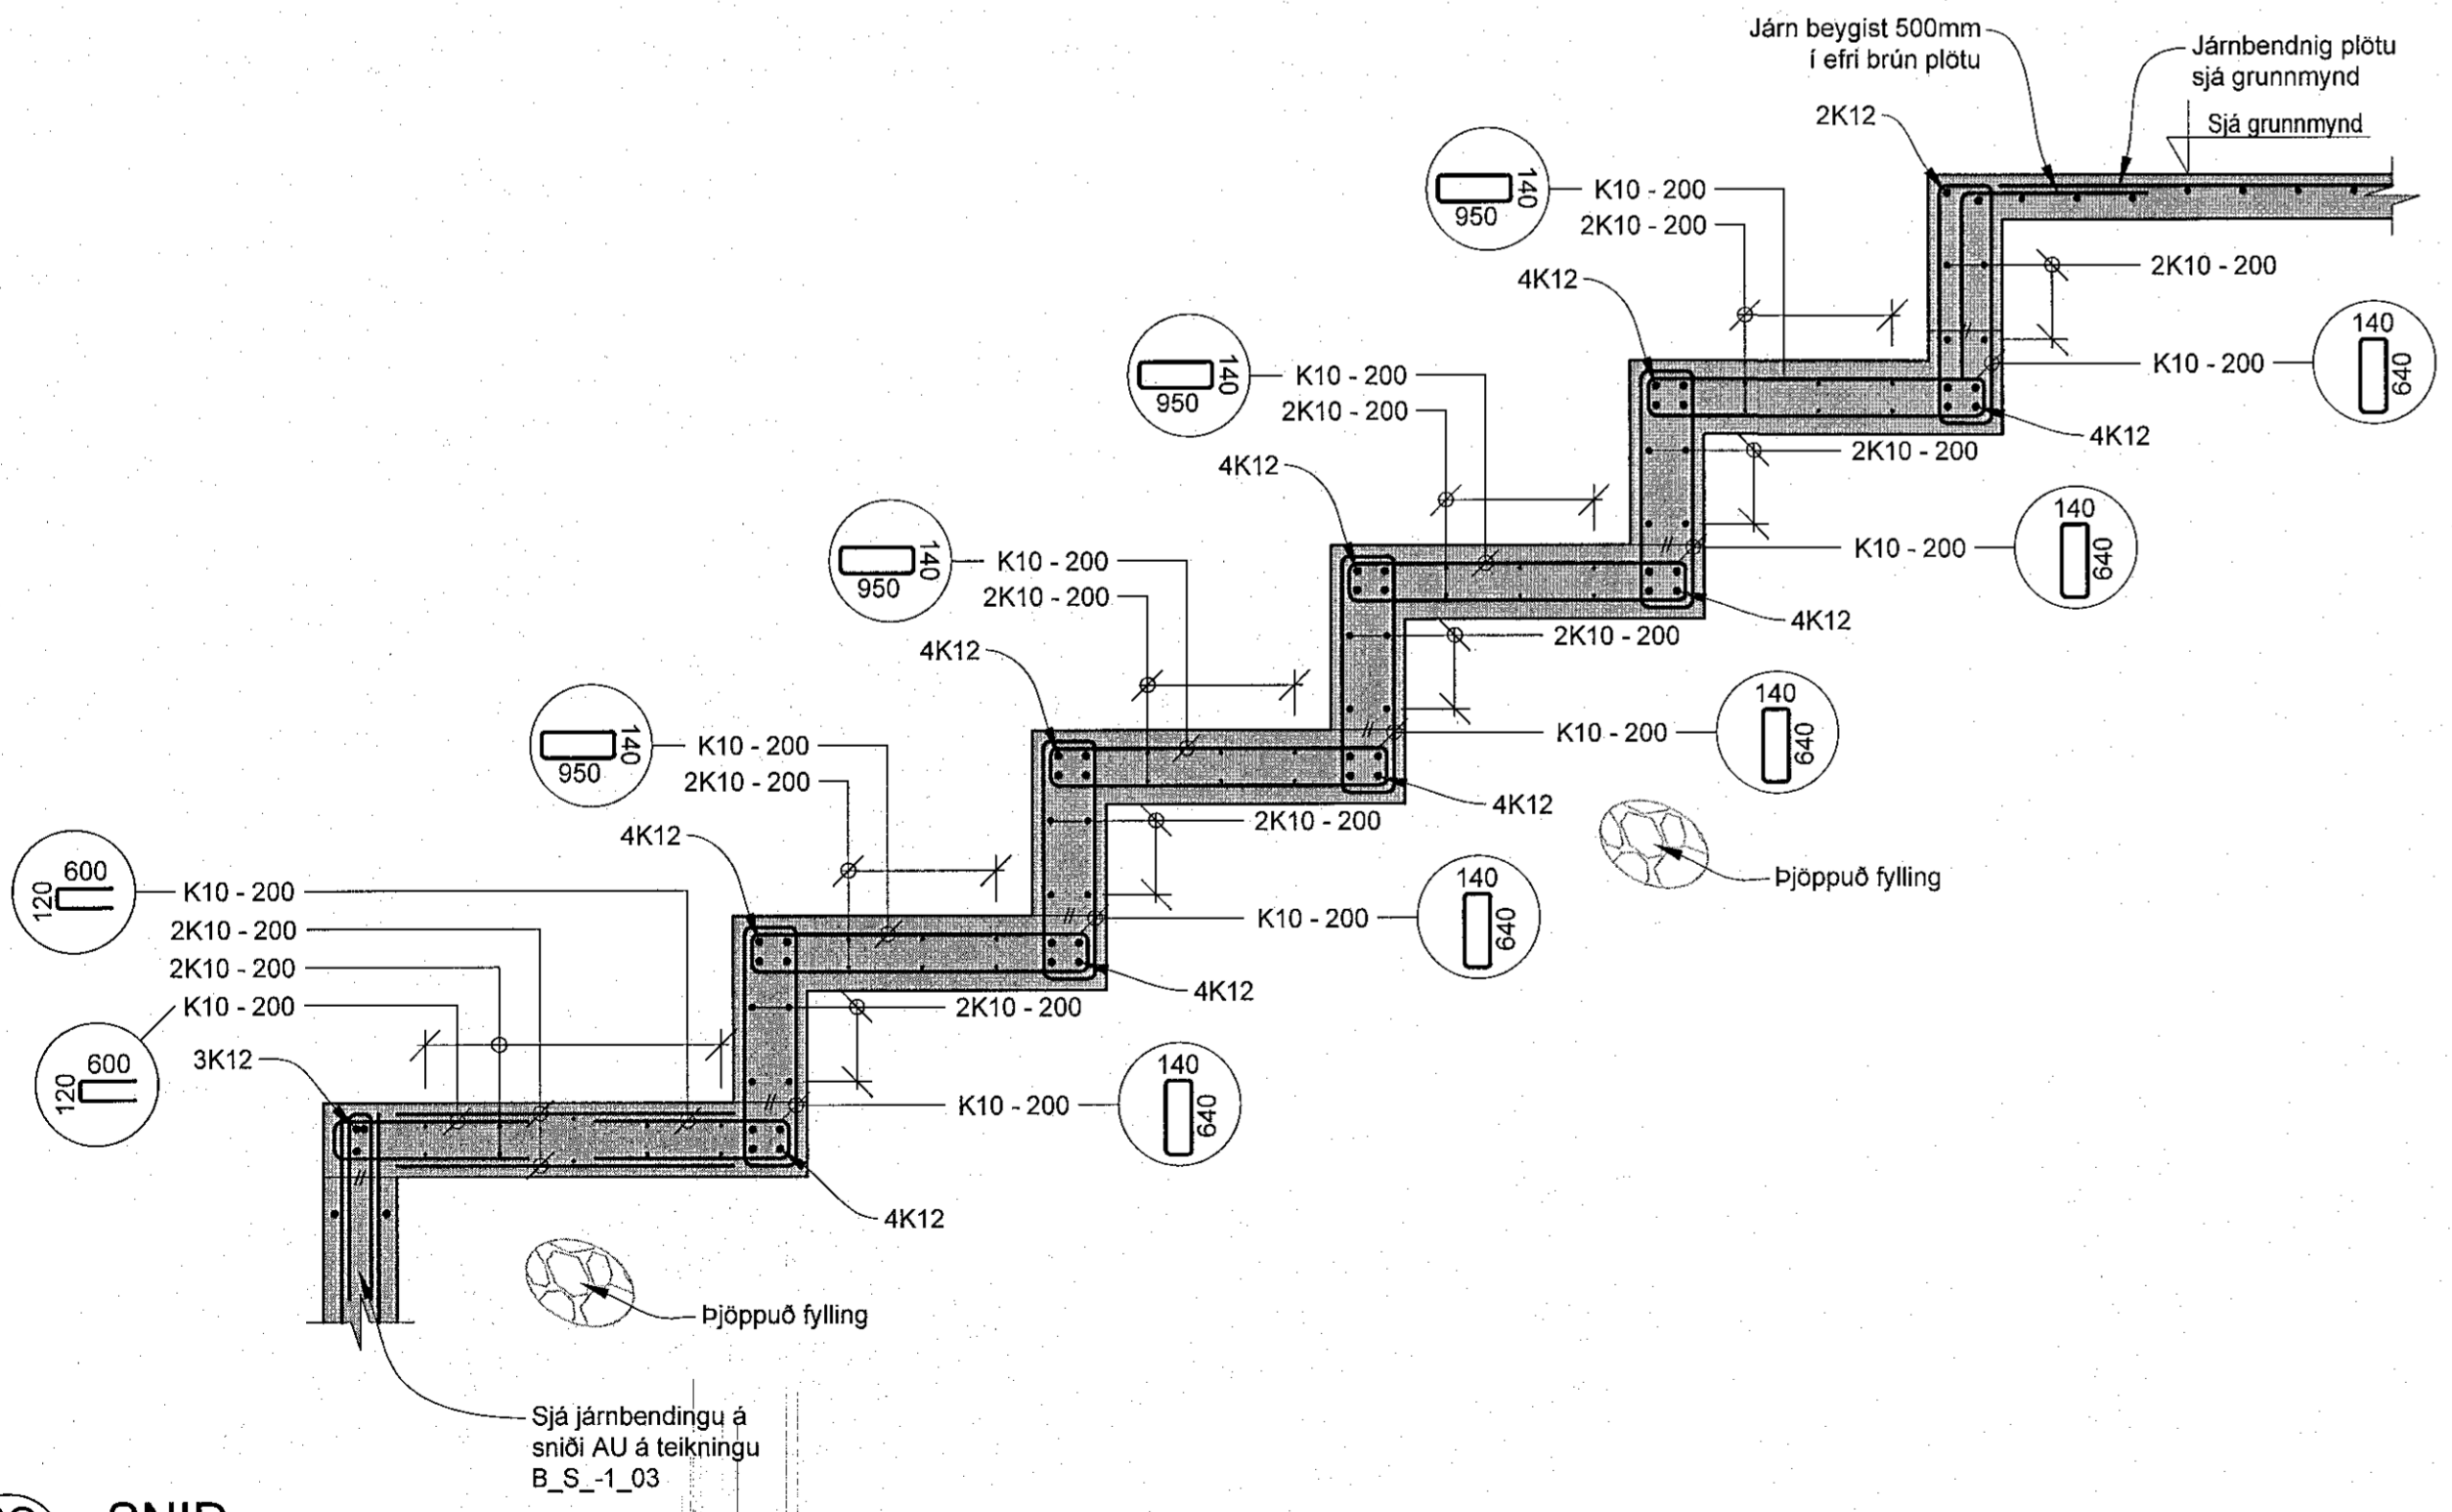

**BR SNIÐ**  
B\_G\_01\_03 1:20  
B\_G\_01\_05

**BQ SNIÐ**  
B\_G\_01\_03 1:20  
B\_G\_01\_05

**BS Snið**  
B\_G\_01\_03 M 1:20

Skýringar:  
Sjá almennar skýringar á teikningum:  
B\_A\_xx\_02  
B\_A\_xx\_03  
B\_A\_xx\_04

Reiðhöll Sörla  
Sörlaskeið 13a  
221 Hafnarfjörður

Burðarbol  
Stúka og mótstjórmarklefi  
Snið og deili

TEIKNUNUMÉR	BLADSTÆRÐ	HANNAÐ	JF
21-045	A1	TEIKNAD:	JF
B_S_01_02		YFIRFARID:	KSG
DAGS.	MEIKNVAREÐI	ÚTGÁFA	
28.4.2023	1:20	A	

Dagpening áskapóðistár:  
Höfundur: Jóhann Friðriksson, kl. 163777-4439  
Höfundursetur: Þóður Steingrímsson kl. 071051-3459