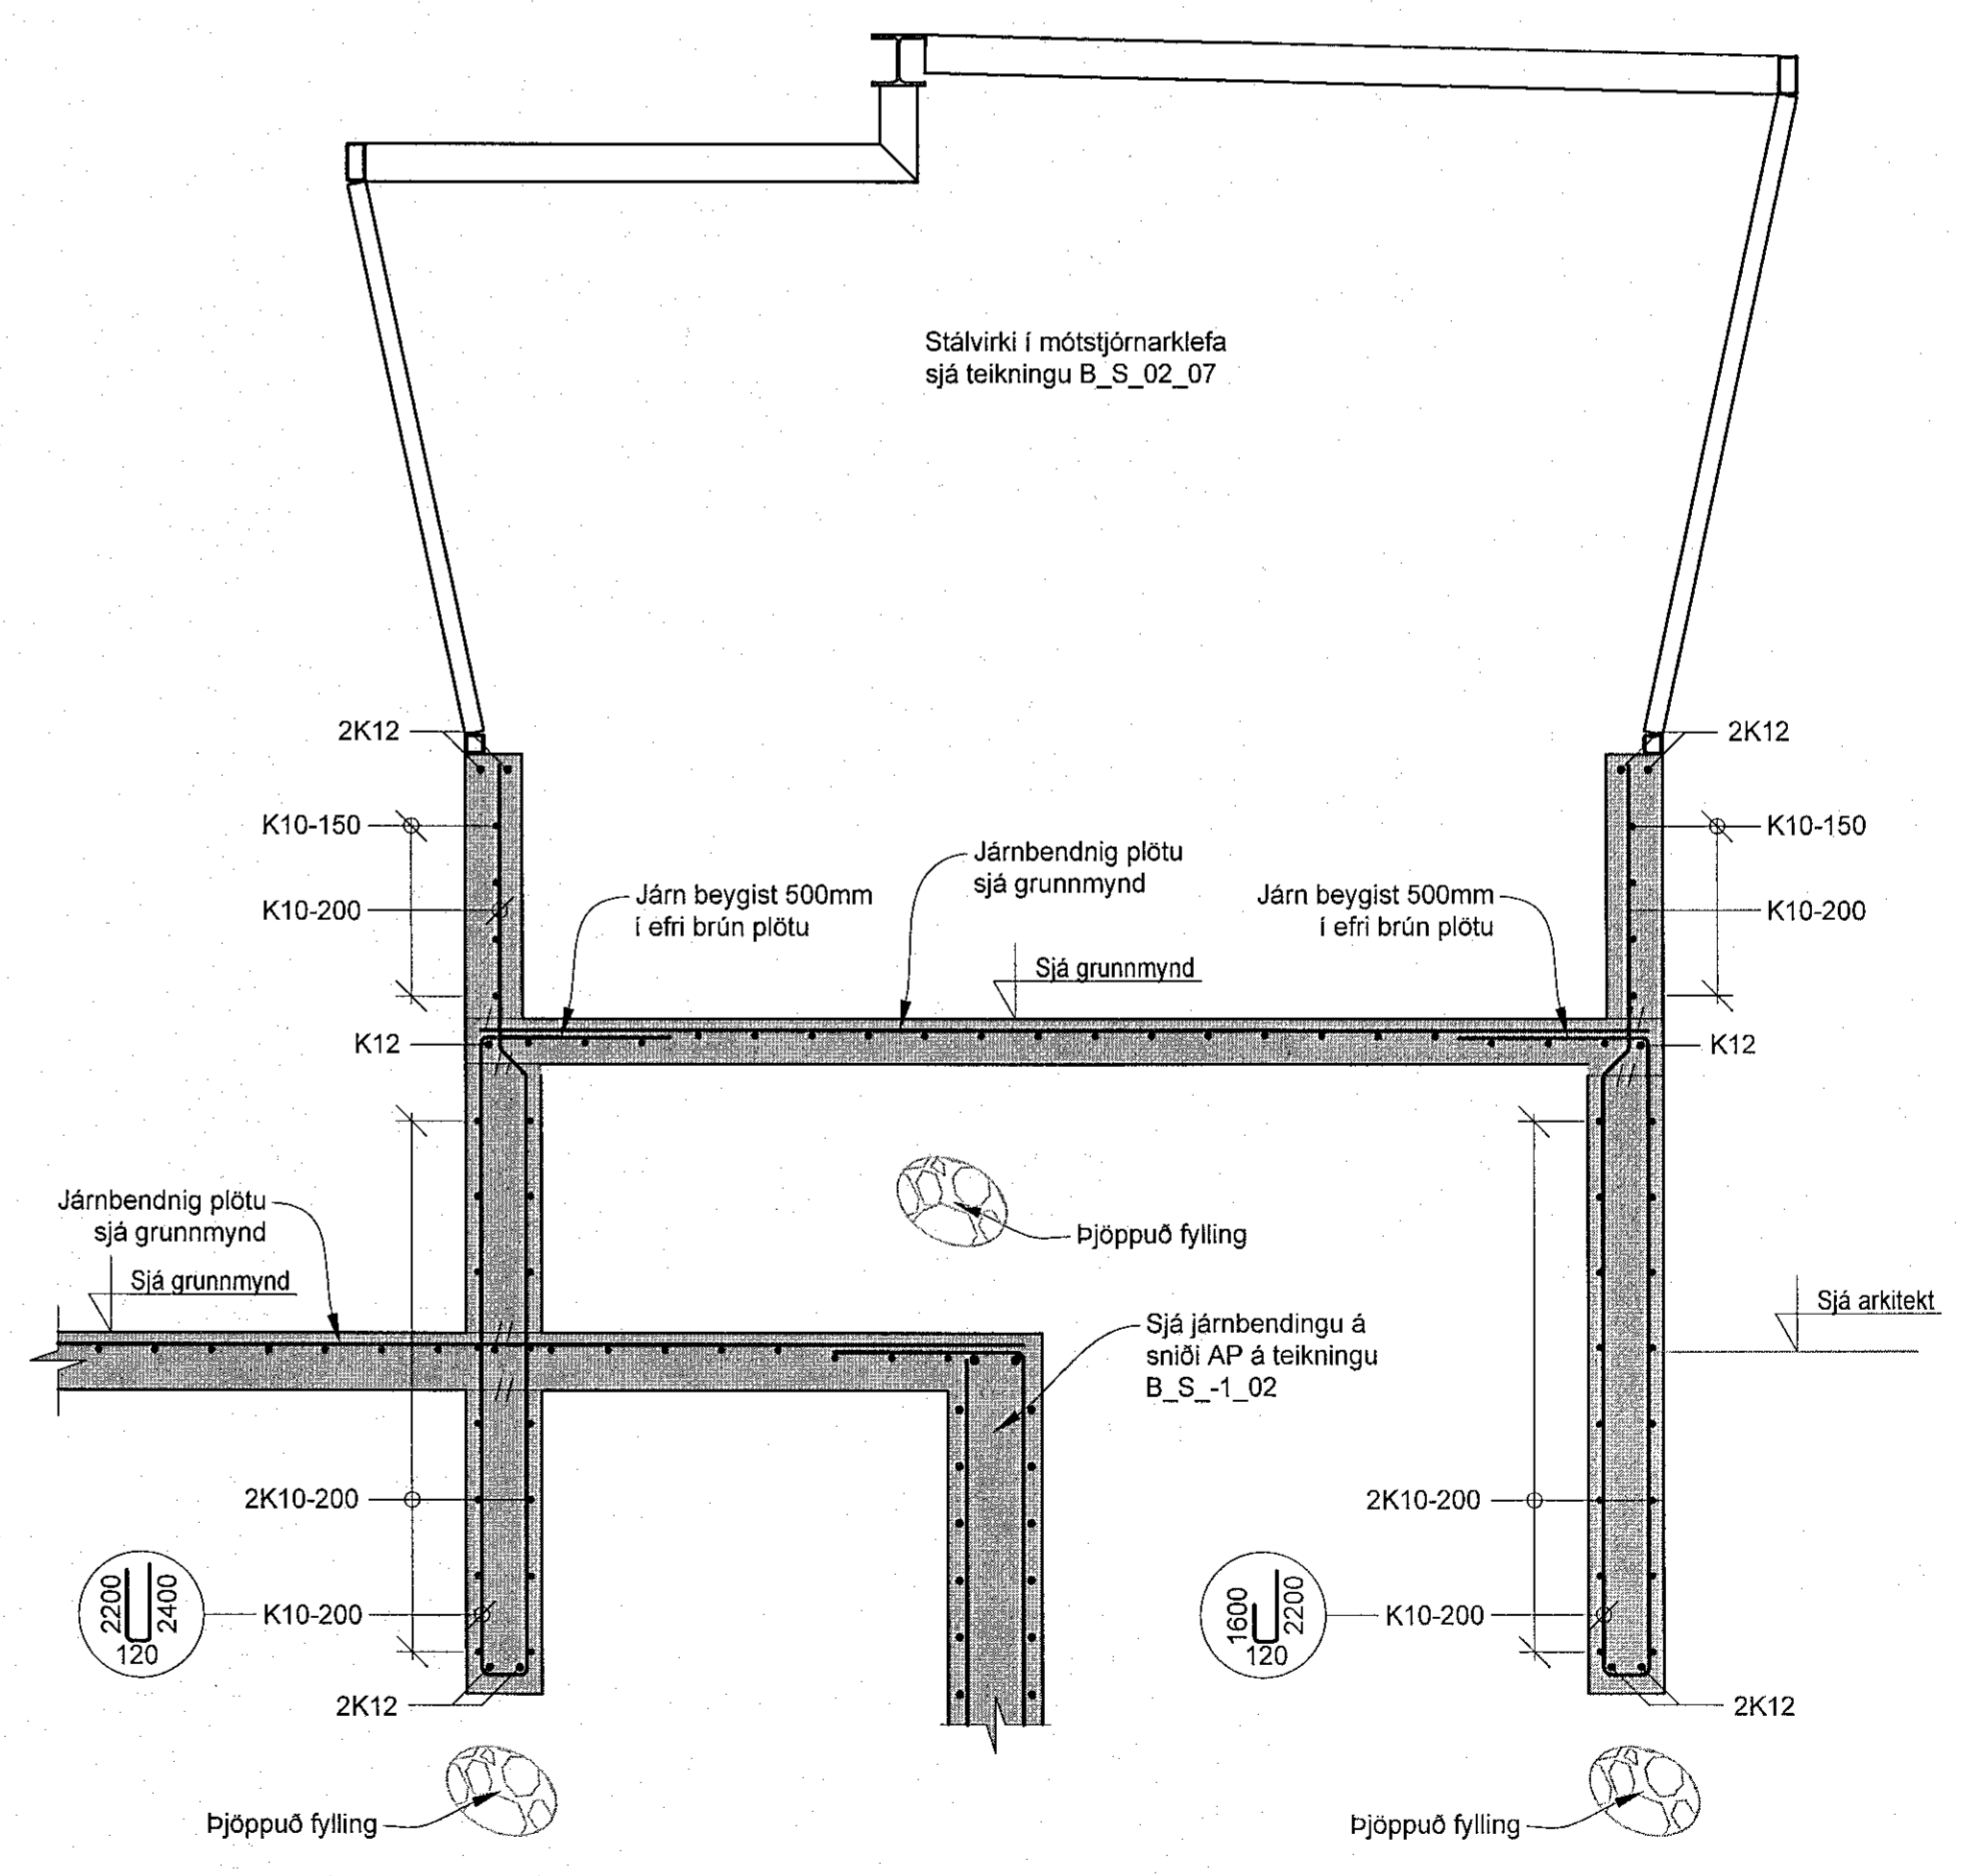

**BR SNIÐ**  
B\_G\_01\_03 1:20  
B\_G\_01\_05

**BQ SNIÐ**  
B\_G\_01\_03 1:20  
B\_G\_01\_05

**BS Snið**  
B\_G\_01\_03 M 1:20

Skýringar:  
Sjá almennar skýringar á teikningum:  
B\_A\_xx\_02  
B\_A\_xx\_03  
B\_A\_xx\_04

Reiðhöll Sörla  
Sörlaskeið 13a  
221 Hafnarfjörður

Burðarbol  
Stúka og mótstjórmarklefi  
Snið og deili

TEIKNUNUMÉR	BLADSTÆRÐ	HANNAÐ	JF
21-045	A1	TEIKNAD:	JF
B_S_01_02		YFIRFARID:	KSG
DAGS.	MEIKNVAREÐI	ÚTGÁFA	
28.4.2023	1:20	A	