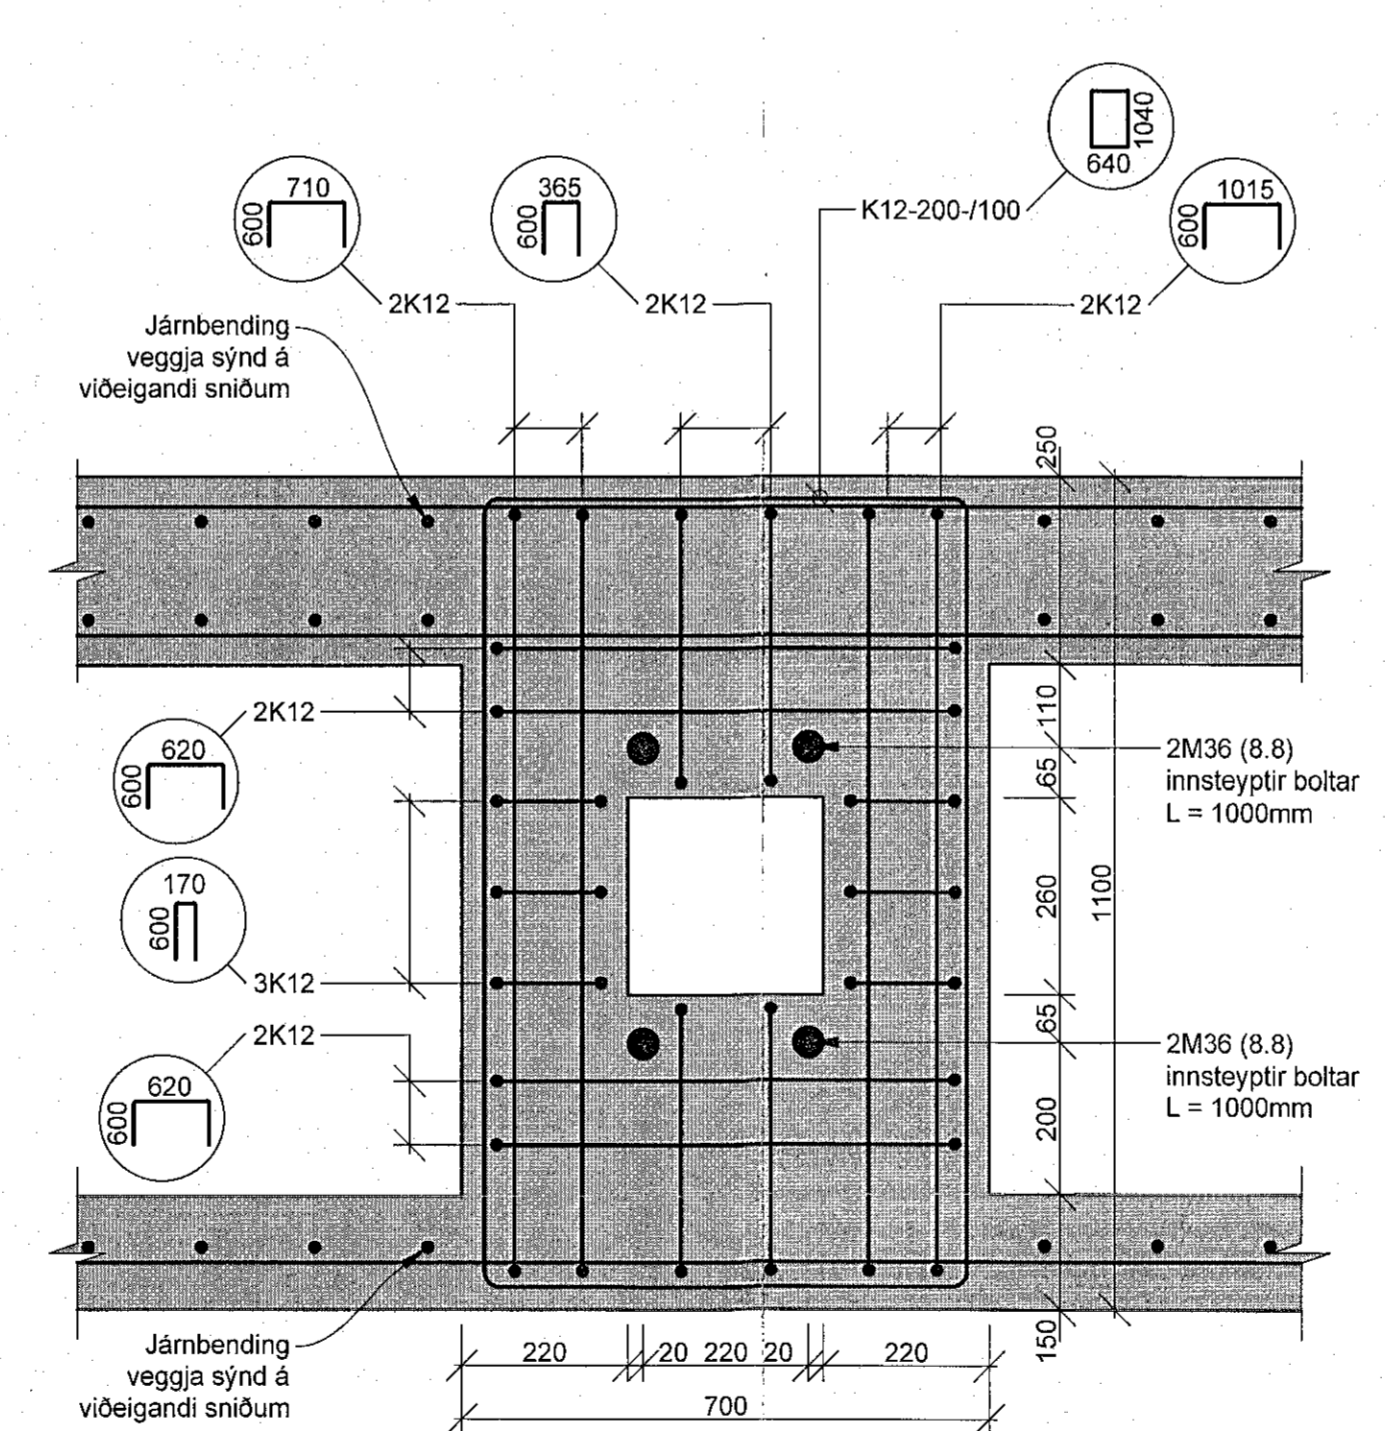

AO Snið
B.G.-1 M 1:20

AV Deili
B.G.-1 M 1:10

AQ Snið
B.G.-1 M 1:20

AP Snið
B.G.-1 M 1:20

AX Deili
B.G.-1 M 1:10

AR Snið
B.G.-1 M 1:20

Reiðhöll Sörla
Sörlaskeið 13a
221 Hafnarfjörður

Burðarþol
Sökkjar og botnplata
Snið og deili

TEIKNÚMÉR	BLAÐSTÆRÐ	HANNAÐ	YFIR
21-045	A1	JF	JF
B_S_1_02		YFIRFAR	KSG
DAGS	MÆLIUVARER	ÚTGÁFA	
28.4.2023	1:20/10	A	

Disigning áhluþáttar:
Höfundur: Jóhann Friðriksson, kt.160777-4439
Hönnunarspít: Þóður Steingrímsson kt. 071061-3499