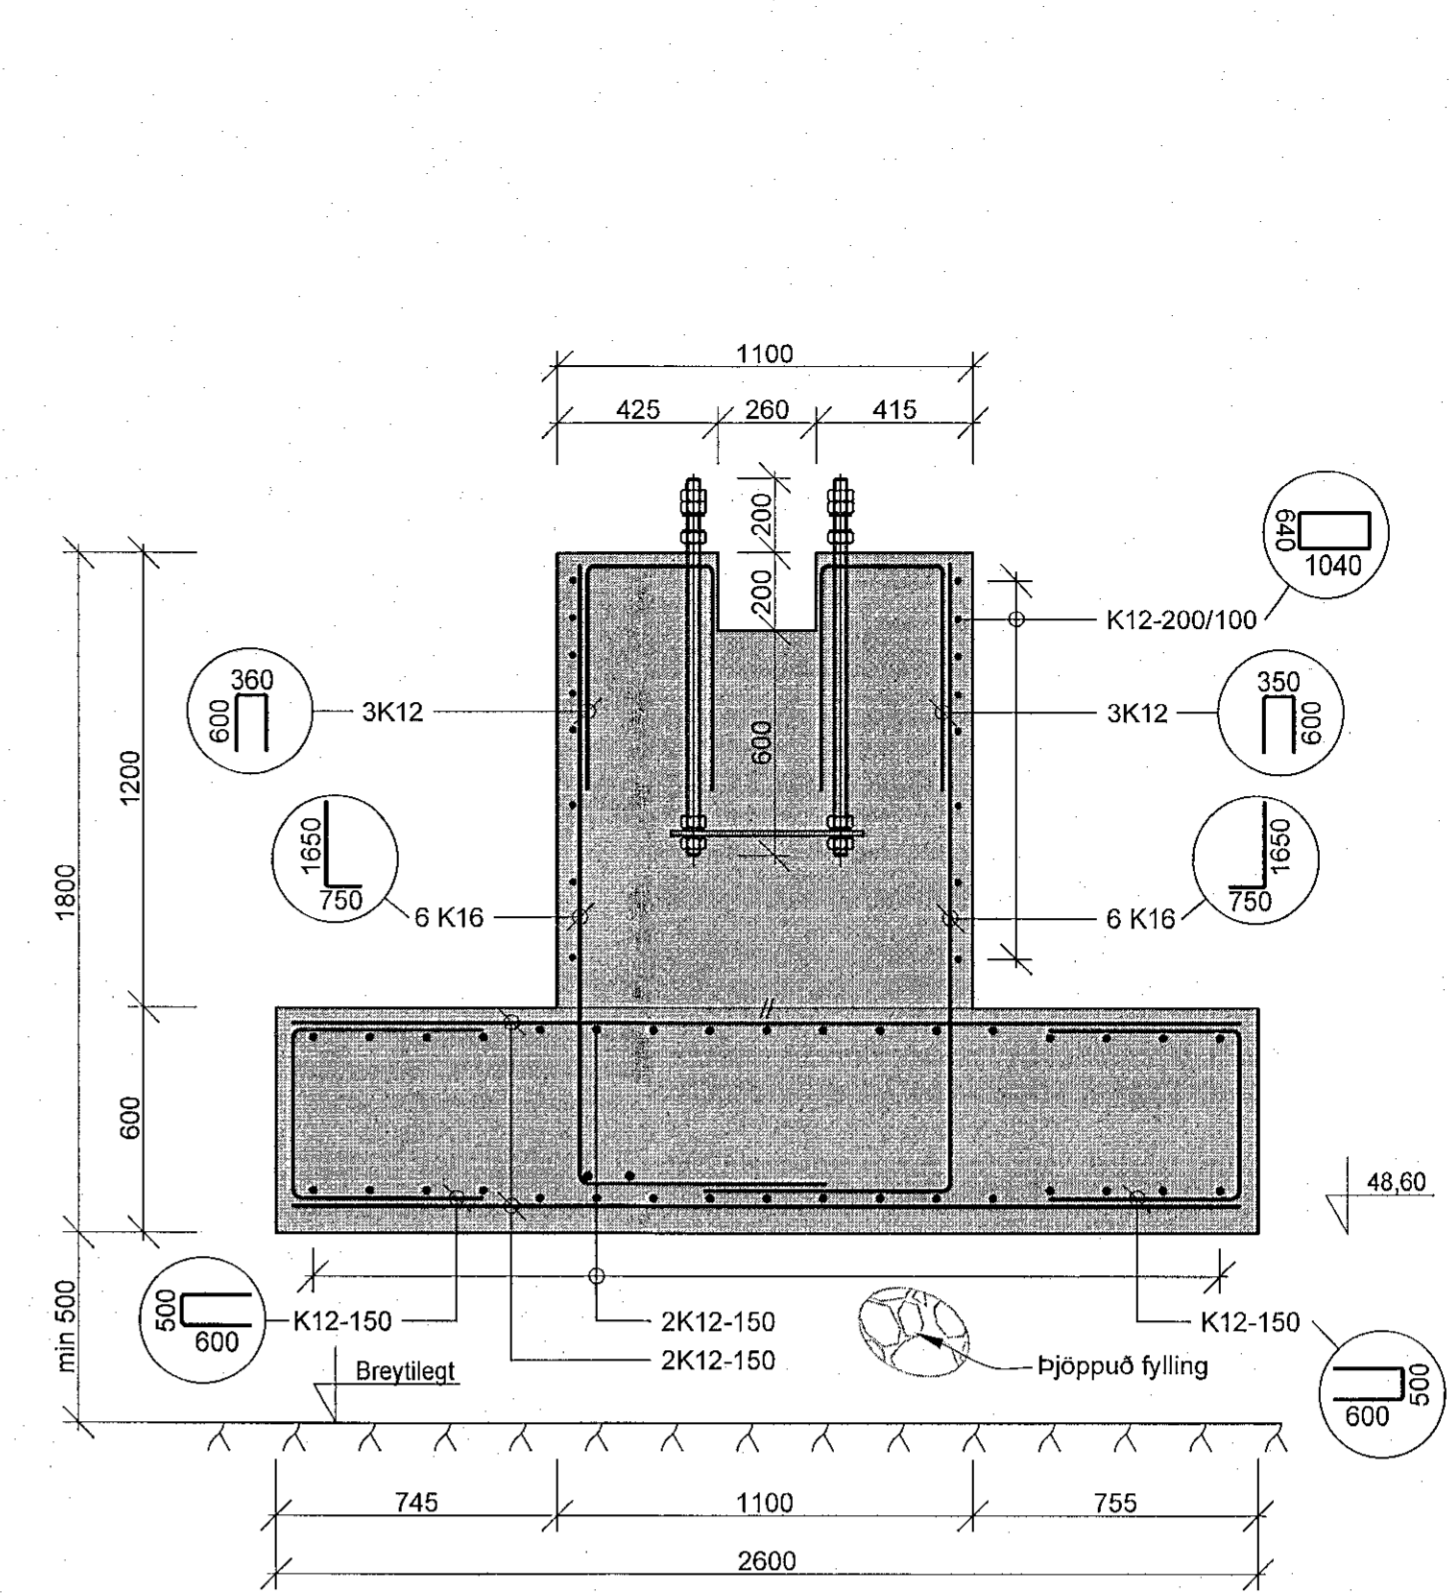

AO Snið
B.G.-1 M 1:20

AV Deili
B.G.-1 M 1:10

AQ Snið
B.G.-1 M 1:20

AP Snið
B.G.-1 M 1:20

AX Deili
B.G.-1 M 1:10

AR Snið
B.G.-1 M 1:20

Reiðhöll Sörla
Sörlaskeið 13a
221 Hafnarfjörður

Burðarþol
Sökkjar og botnplata
Snið og deili

TEIKNÚMÉR	BLAÐSTÆRÐ	HANNAÐ	YFIR
21-045	A1	JF	JF
B_S_1_02		YFIRFAR	KSG
DAGS	MÆLIUVARER	ÚTGÁFA	
28.4.2023	1:20/10	A	

Disigning áhluþáttar:
Höfundur: Jóhann Friðriksson, kt.160777-4439
Hönnunarspít: Þóður Steingrímsson kt. 071061-3499