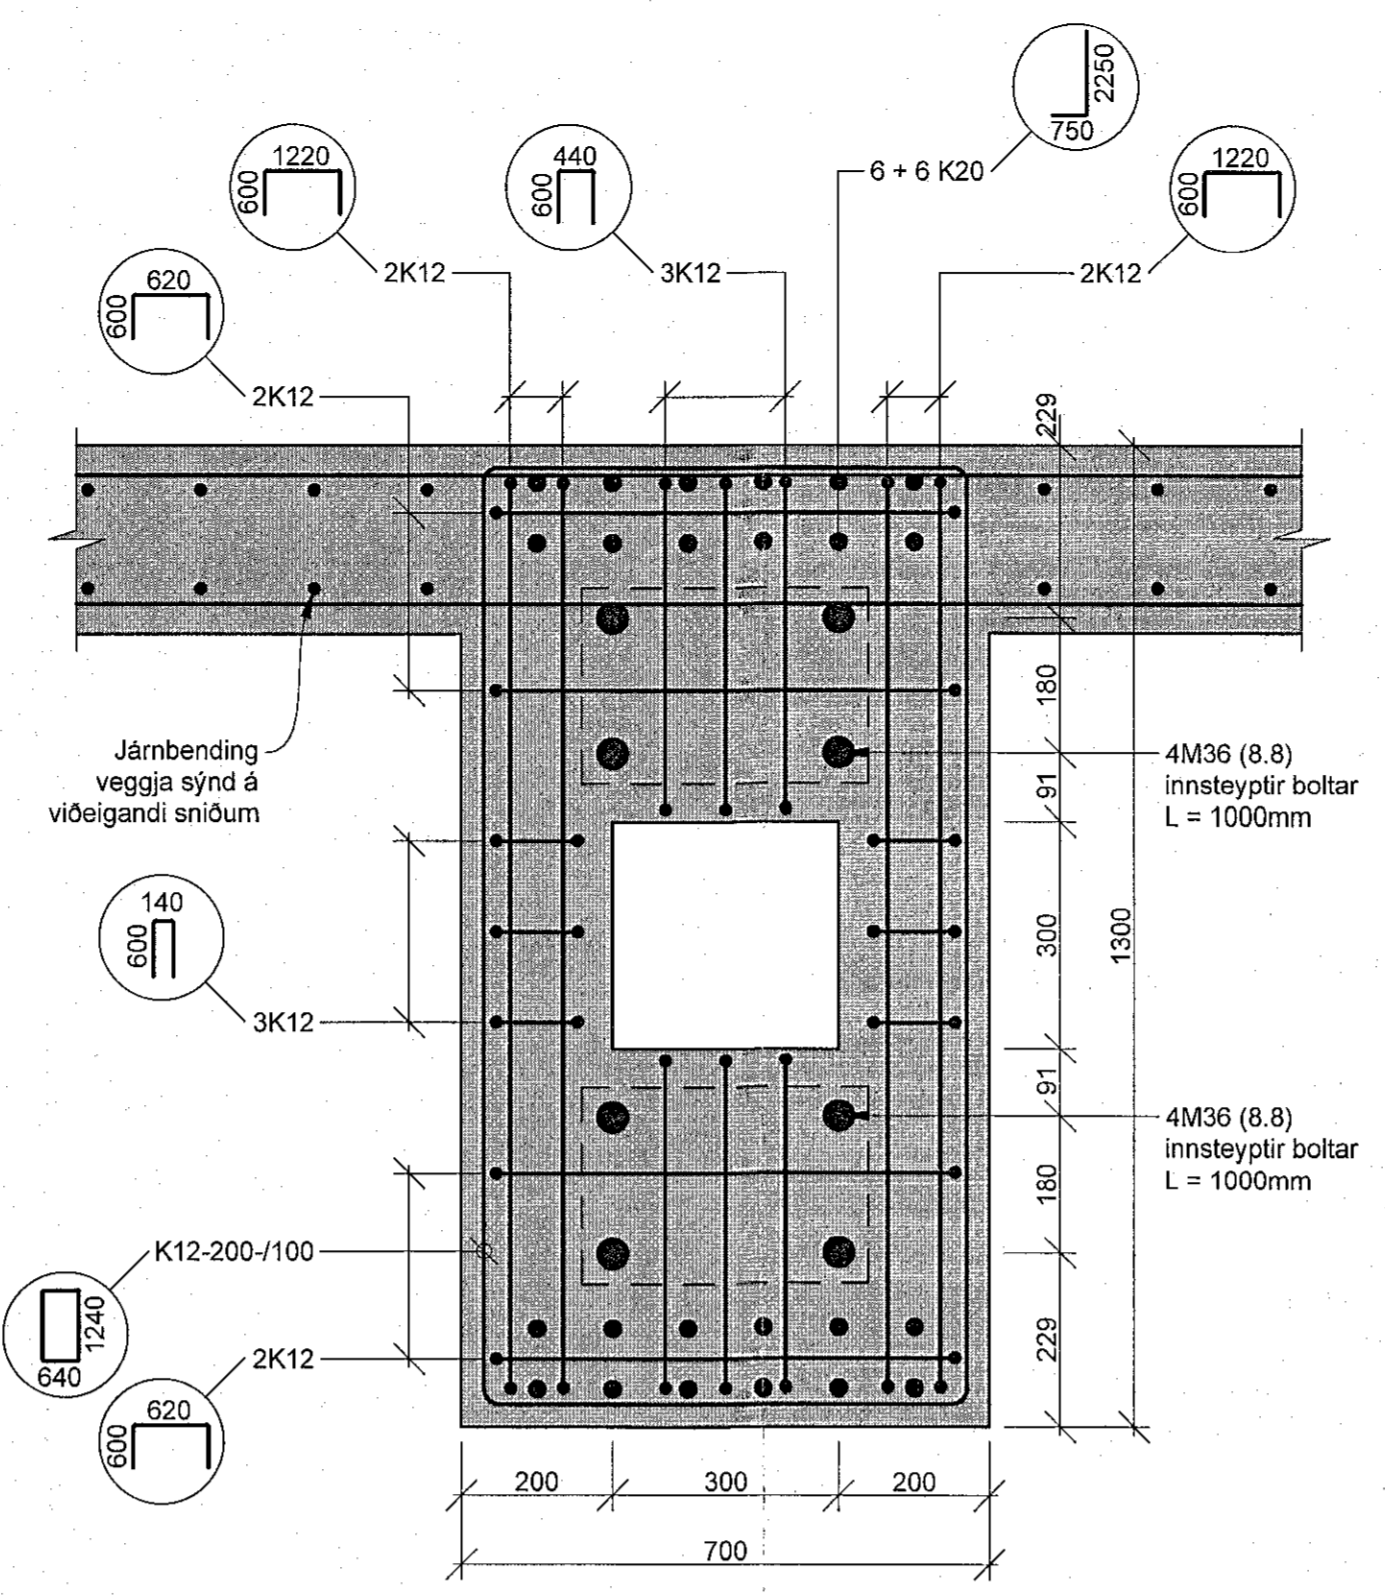

AO Snið
B.G.-1 M 1:20

AV Deili
B.G.-1 M 1:10

AQ Snið
B.G.-1 M 1:20

AP Snið
B.G.-1 M 1:20

AX Deili
B.G.-1 M 1:10

AR Snið
B.G.-1 M 1:20

Reiðhöll Sörla
Sörlaskeið 13a
221 Hafnarfjörður

Burðarþol
Sökkjar og botnplata
Snið og deili

TEIKNÚMÉR	BLAÐSTÆRÐ	HANNAÐ	YFIR
21-045	A1	JF	JF
B_S_1_02		YFIRFAR	KSG
DAGS	MÆLIUVARER	ÚTGÁFA	
28.4.2023	1:20/10	A	

Disigning áhluþáttar:
Höfundur: Jóhann Friðriksson, kt.160777-4439
Hönnunarspít: Þóður Steingrímsson kt. 071061-3499