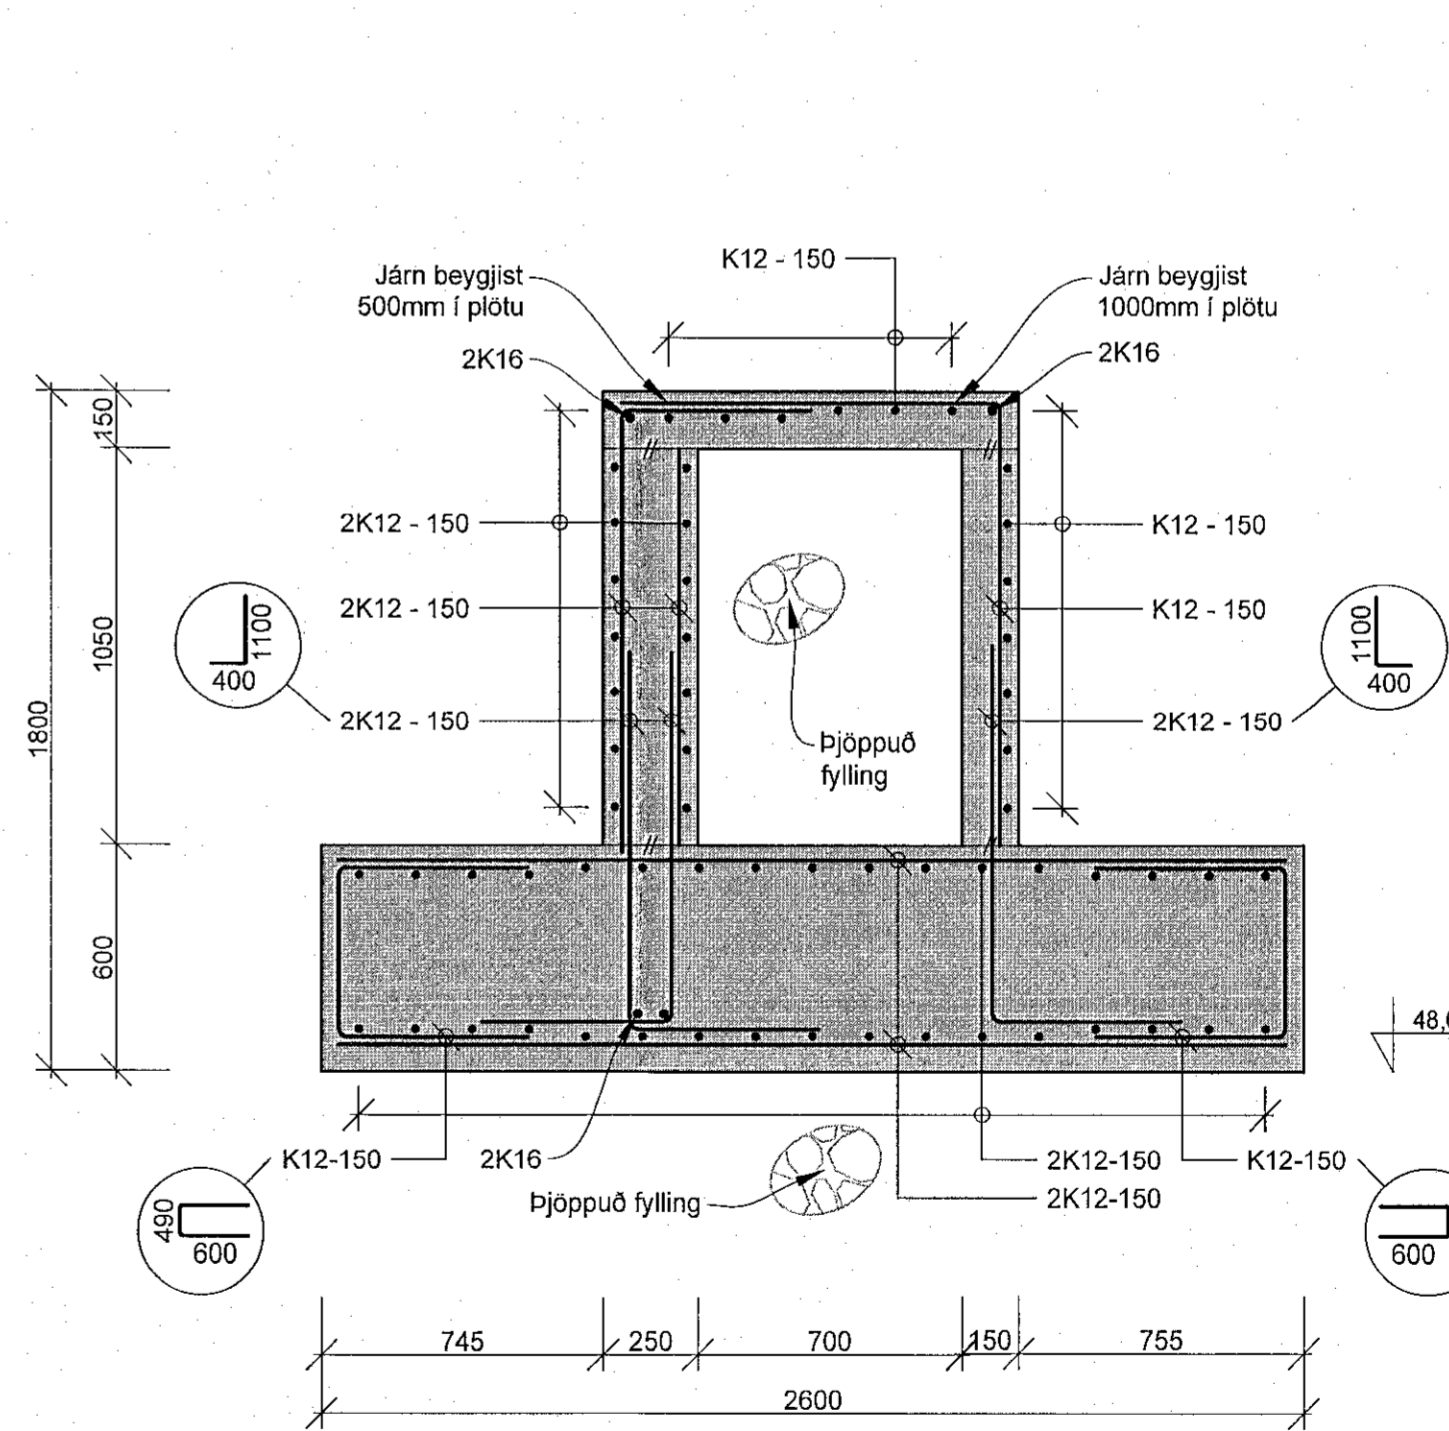

AO Snið
B.G.-1 M 1:20

AV Deili
B.G.-1 M 1:10

AQ Snið
B.G.-1 M 1:20

AP Snið
B.G.-1 M 1:20

AX Deili
B.G.-1 M 1:10

AR Snið
B.G.-1 M 1:20

Reiðhöll Sörla
Sörlaskeið 13a
221 Hafnarfjörður

Burðarþol
Sökkjar og botnplata
Snið og deili

TEIKNÚMÉR	BLAÐSTÆRÐ	HANNAÐ	YFIR
21-045	A1	JF	JF
B_S_1_02		YFIRFAR	KSG
DAGS	MÆLIUVARER	ÚTGÁFA	
28.4.2023	1:20/10	A	

Disigning áhluþáttar:
Höfundur: Jóhann Friðriksson, kt.160777-4439
Hönnunarspít: Þóður Steingrímsson kt. 071061-3499