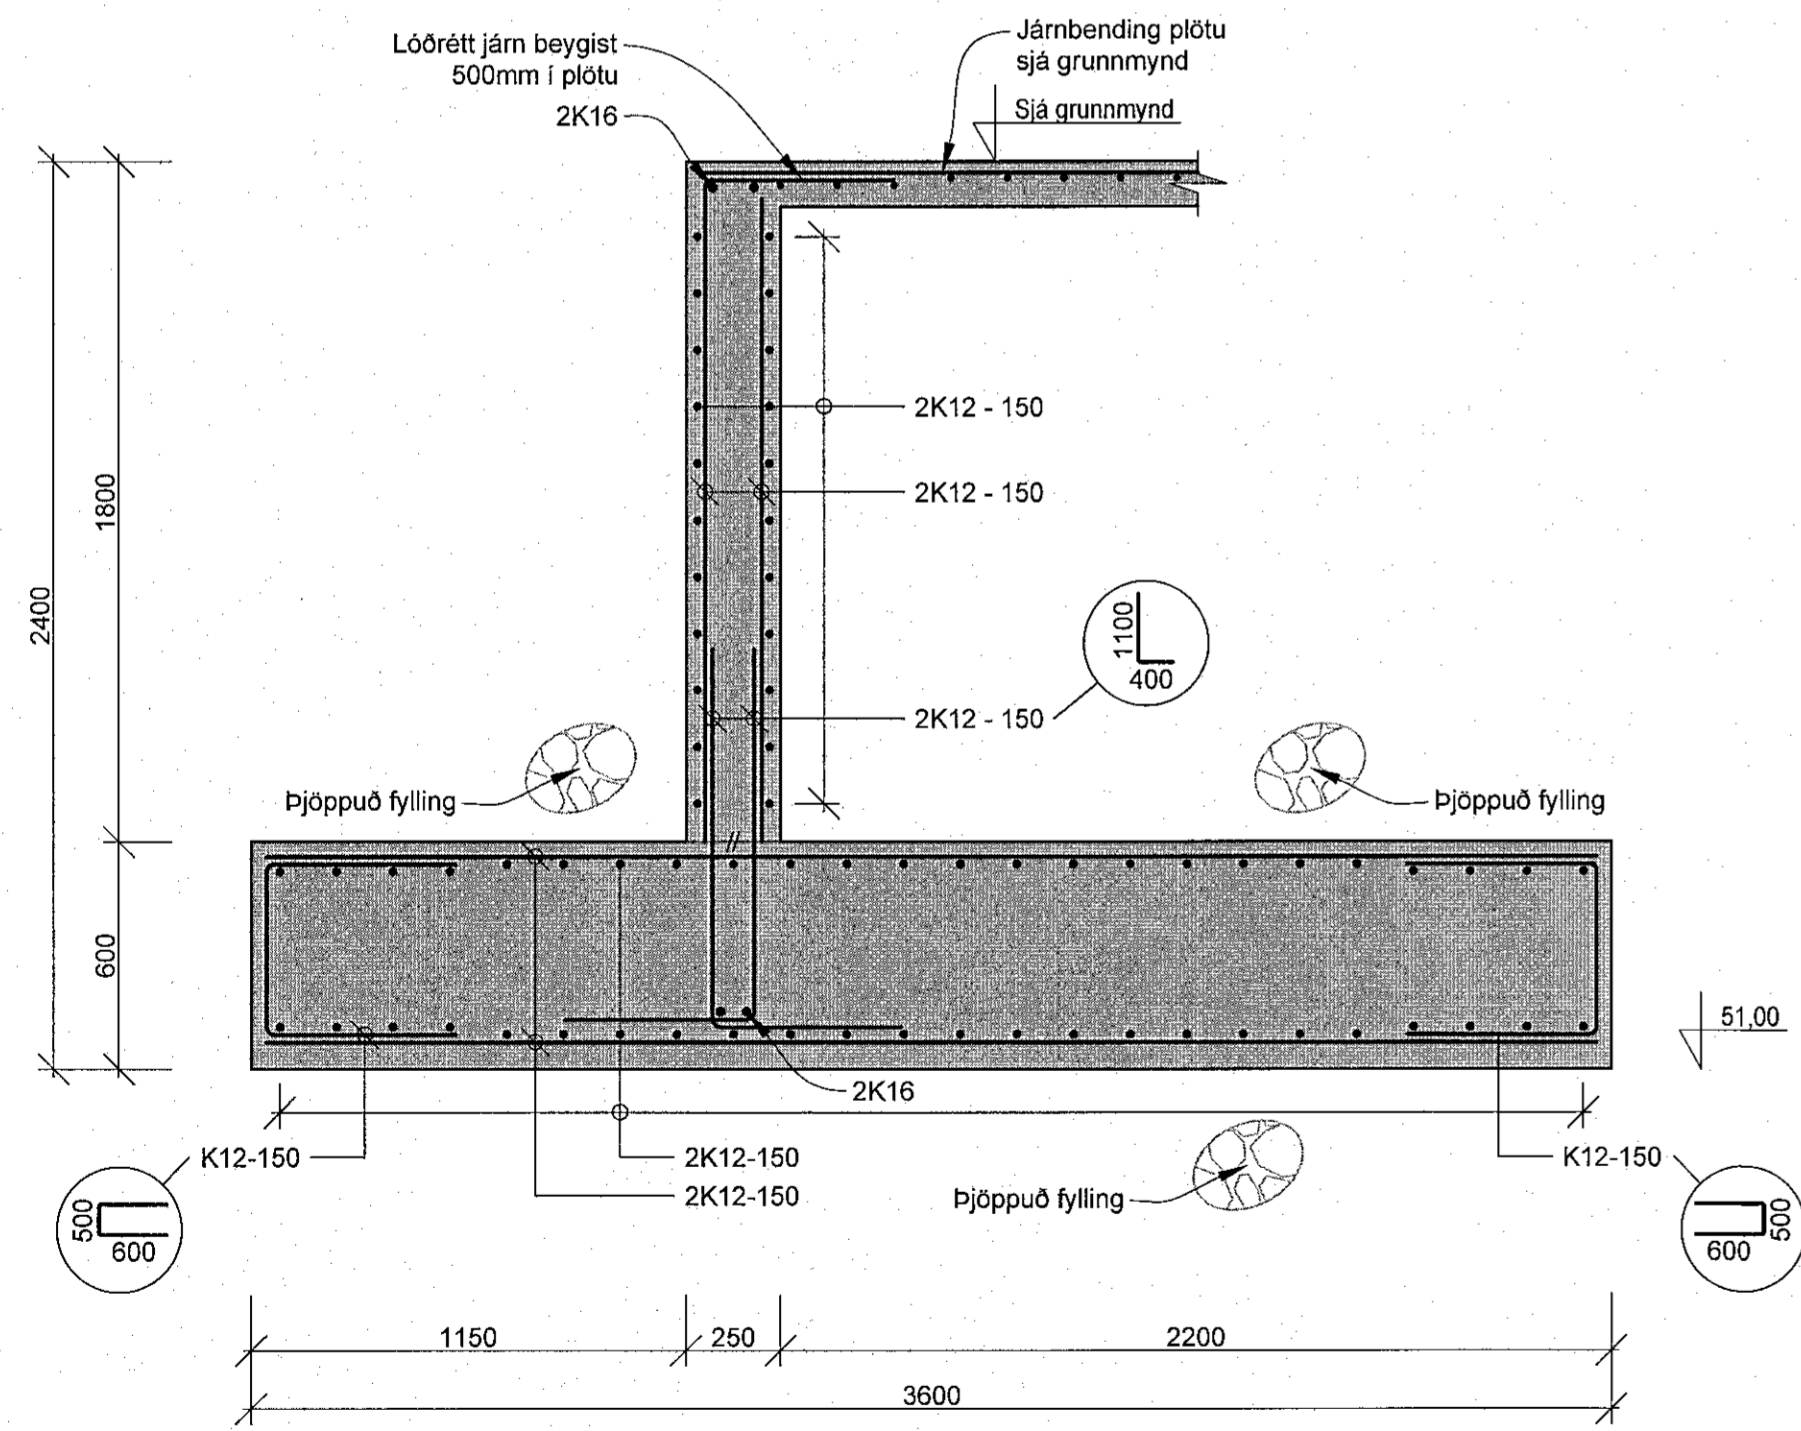

AO Snið
B.G.-1 M 1:20

AV Deili
B.G.-1 M 1:10

AQ Snið
B.G.-1 M 1:20

AP Snið
B.G.-1 M 1:20

AX Deili
B.G.-1 M 1:10

AR Snið
B.G.-1 M 1:20

Reiðhöll Sörla
Sörlaskeið 13a
221 Hafnarfjörður

Burðarþol
Sökkjar og botnplata
Snið og deili

TEIKNÚMÉR	BLAÐSTÆRÐ	HANNAÐ	YFIR
21-045	A1	JF	JF
B_S_1_02		YFIRFAR	KSG
DAGS	MÆLIUVARER	ÚTGÁFA	
28.4.2023	1:20/10	A	

Disigning áhluþáttar:
Höfundur: Jóhann Friðriksson, kt.160777-4439
Hönnunarspít: Þóður Steingrímsson kt. 071061-3499