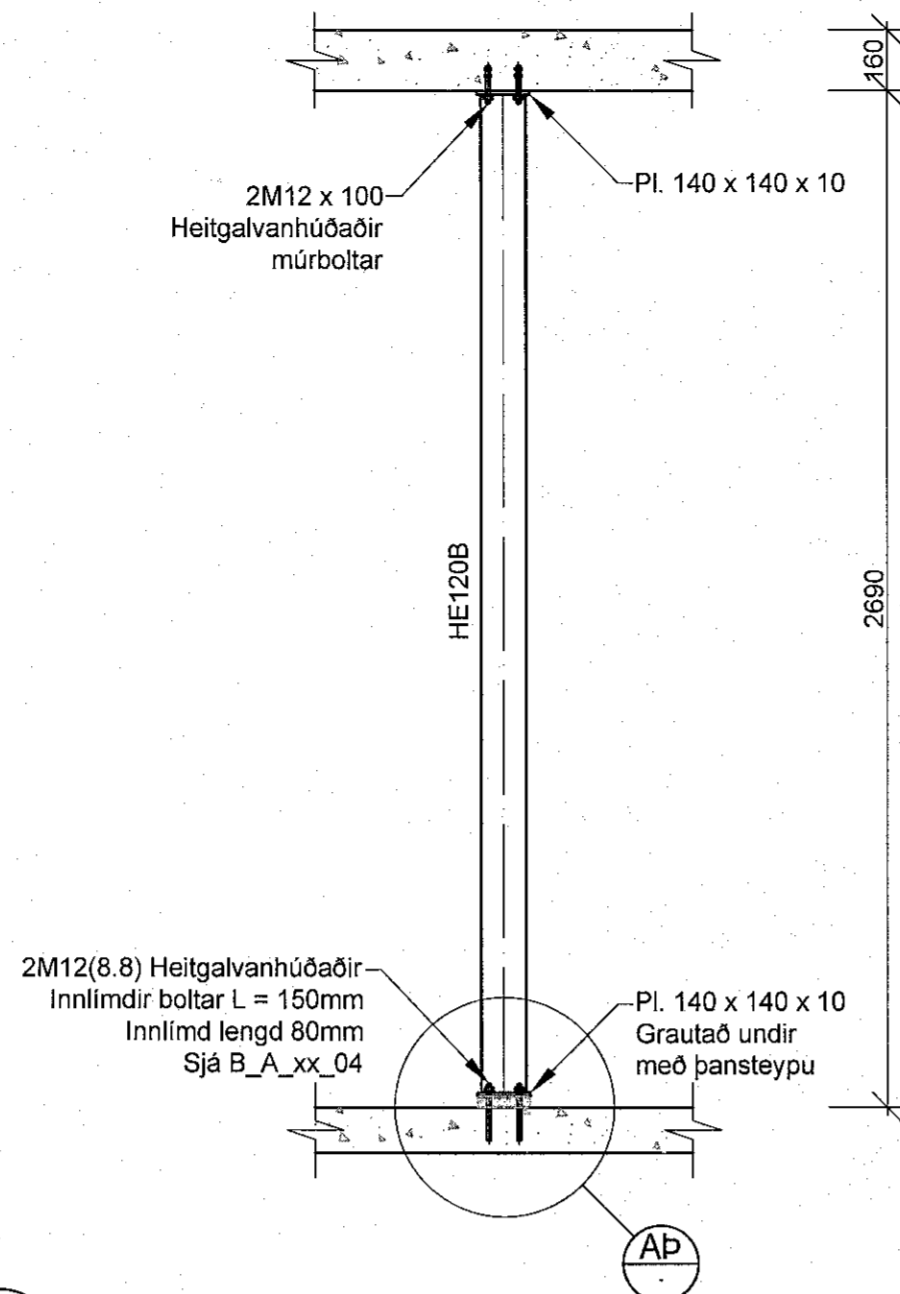

Grunnmynd - Innkeyrsluhurðir
M 1:50

AZ Snið
M 1:20

Pl. 140 x 140 x 10
M 1:5

AP Deili
M 1:10