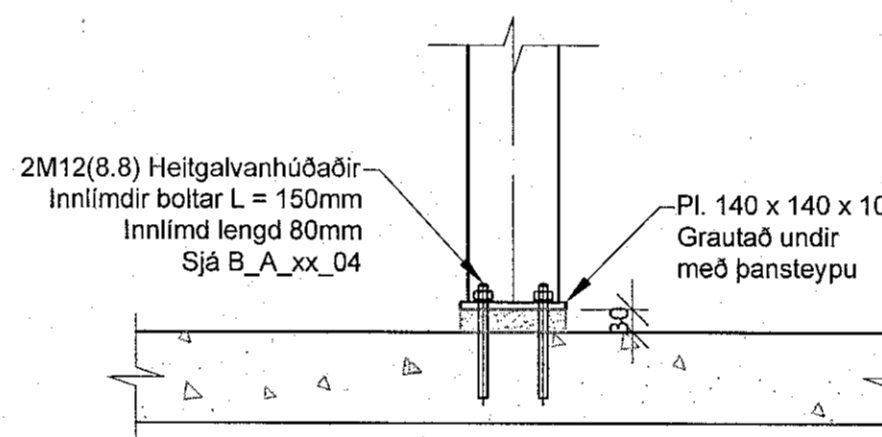

Grunnmynd - Innkeyrsluhurðir
M 1:50

AZ Snið
M 1:20

Pl. 140 x 140 x 10
M 1:5

AP Deili
M 1:10