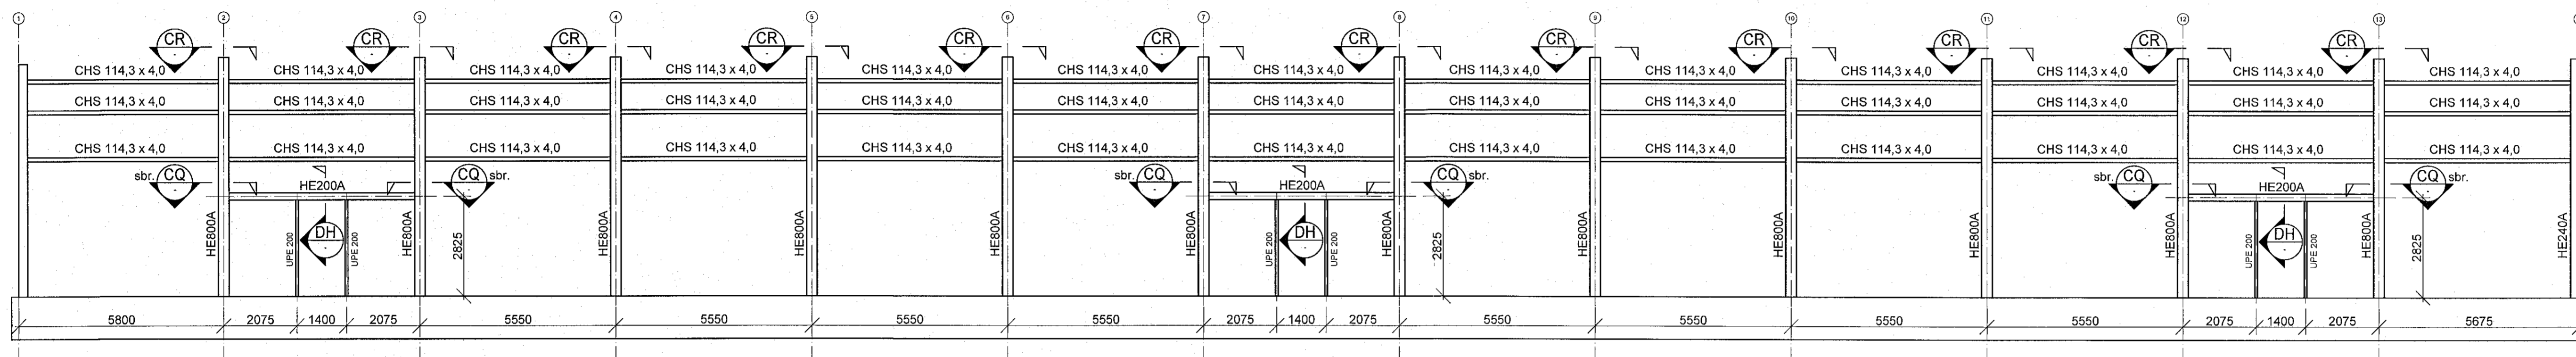

CR Snið  
M 1:10

CS Snið  
M 1:10

PL. 743 x 142 x 12  
M 1:5

PL. 220 x 150 x 15  
M 1:5

CO Snið  
B.S.02 M 1:100

CP Snið  
B.S.02 M 1:100

CQ Snið  
B.S.02 M 1:10

PL. 133 x 110 x 8  
M 1:5

Bitaðendi - HE200A  
M 1:5

PL. 340 x 150 x 15  
M 1:5