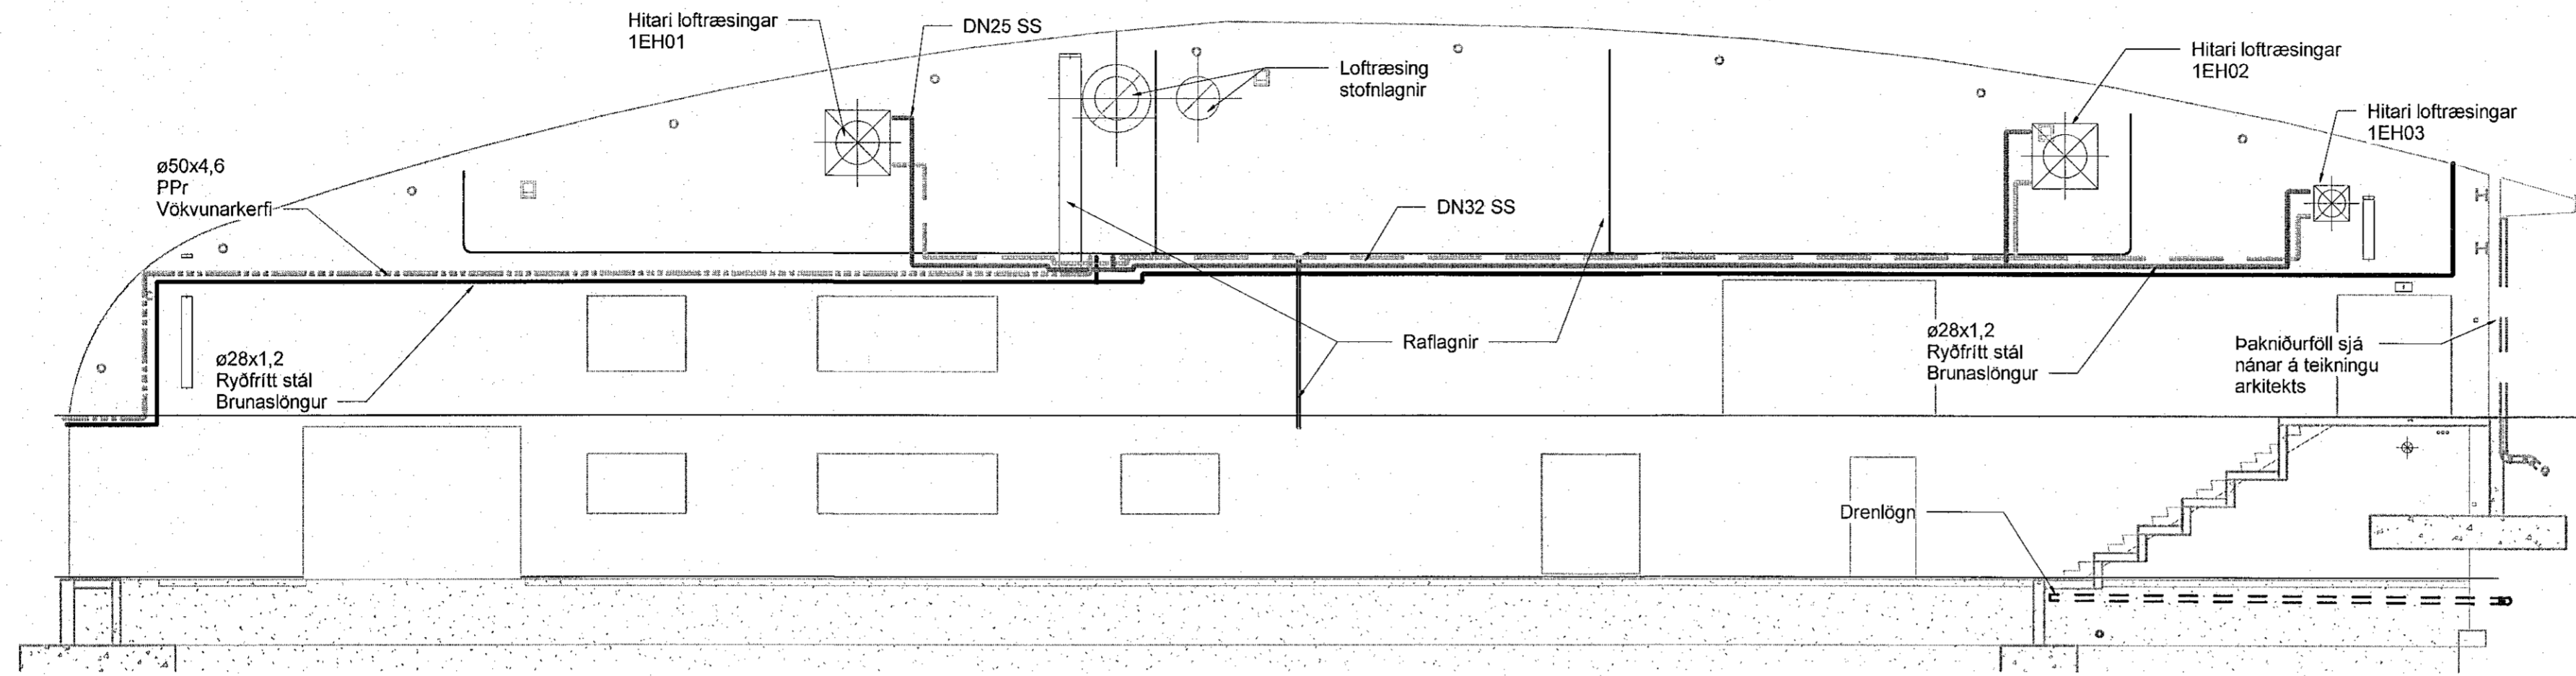

Útg.	Dags.	Skýring	Brátt	Yfirf.
A	28.04.2023			

1 Snið í gafi
 1 : 100

Reiðhöll Sörla
 221 Hafnarfirði
 Sörlaskeiði 13a
 Lagnir og loftræsing
 Lagnakerfi
 Snið

TEKNNÚMÉR	BLADSTÆRÐ	HANNAÐ	AG
21-045	A1	TEKNAÐ	DÖÞ
L_S_xx_03		YFRIFARAÐ	BK
DAGS.	MÆLIKVARÐI	ÚTGÁFA	
28.04.2023	1 : 100	A	