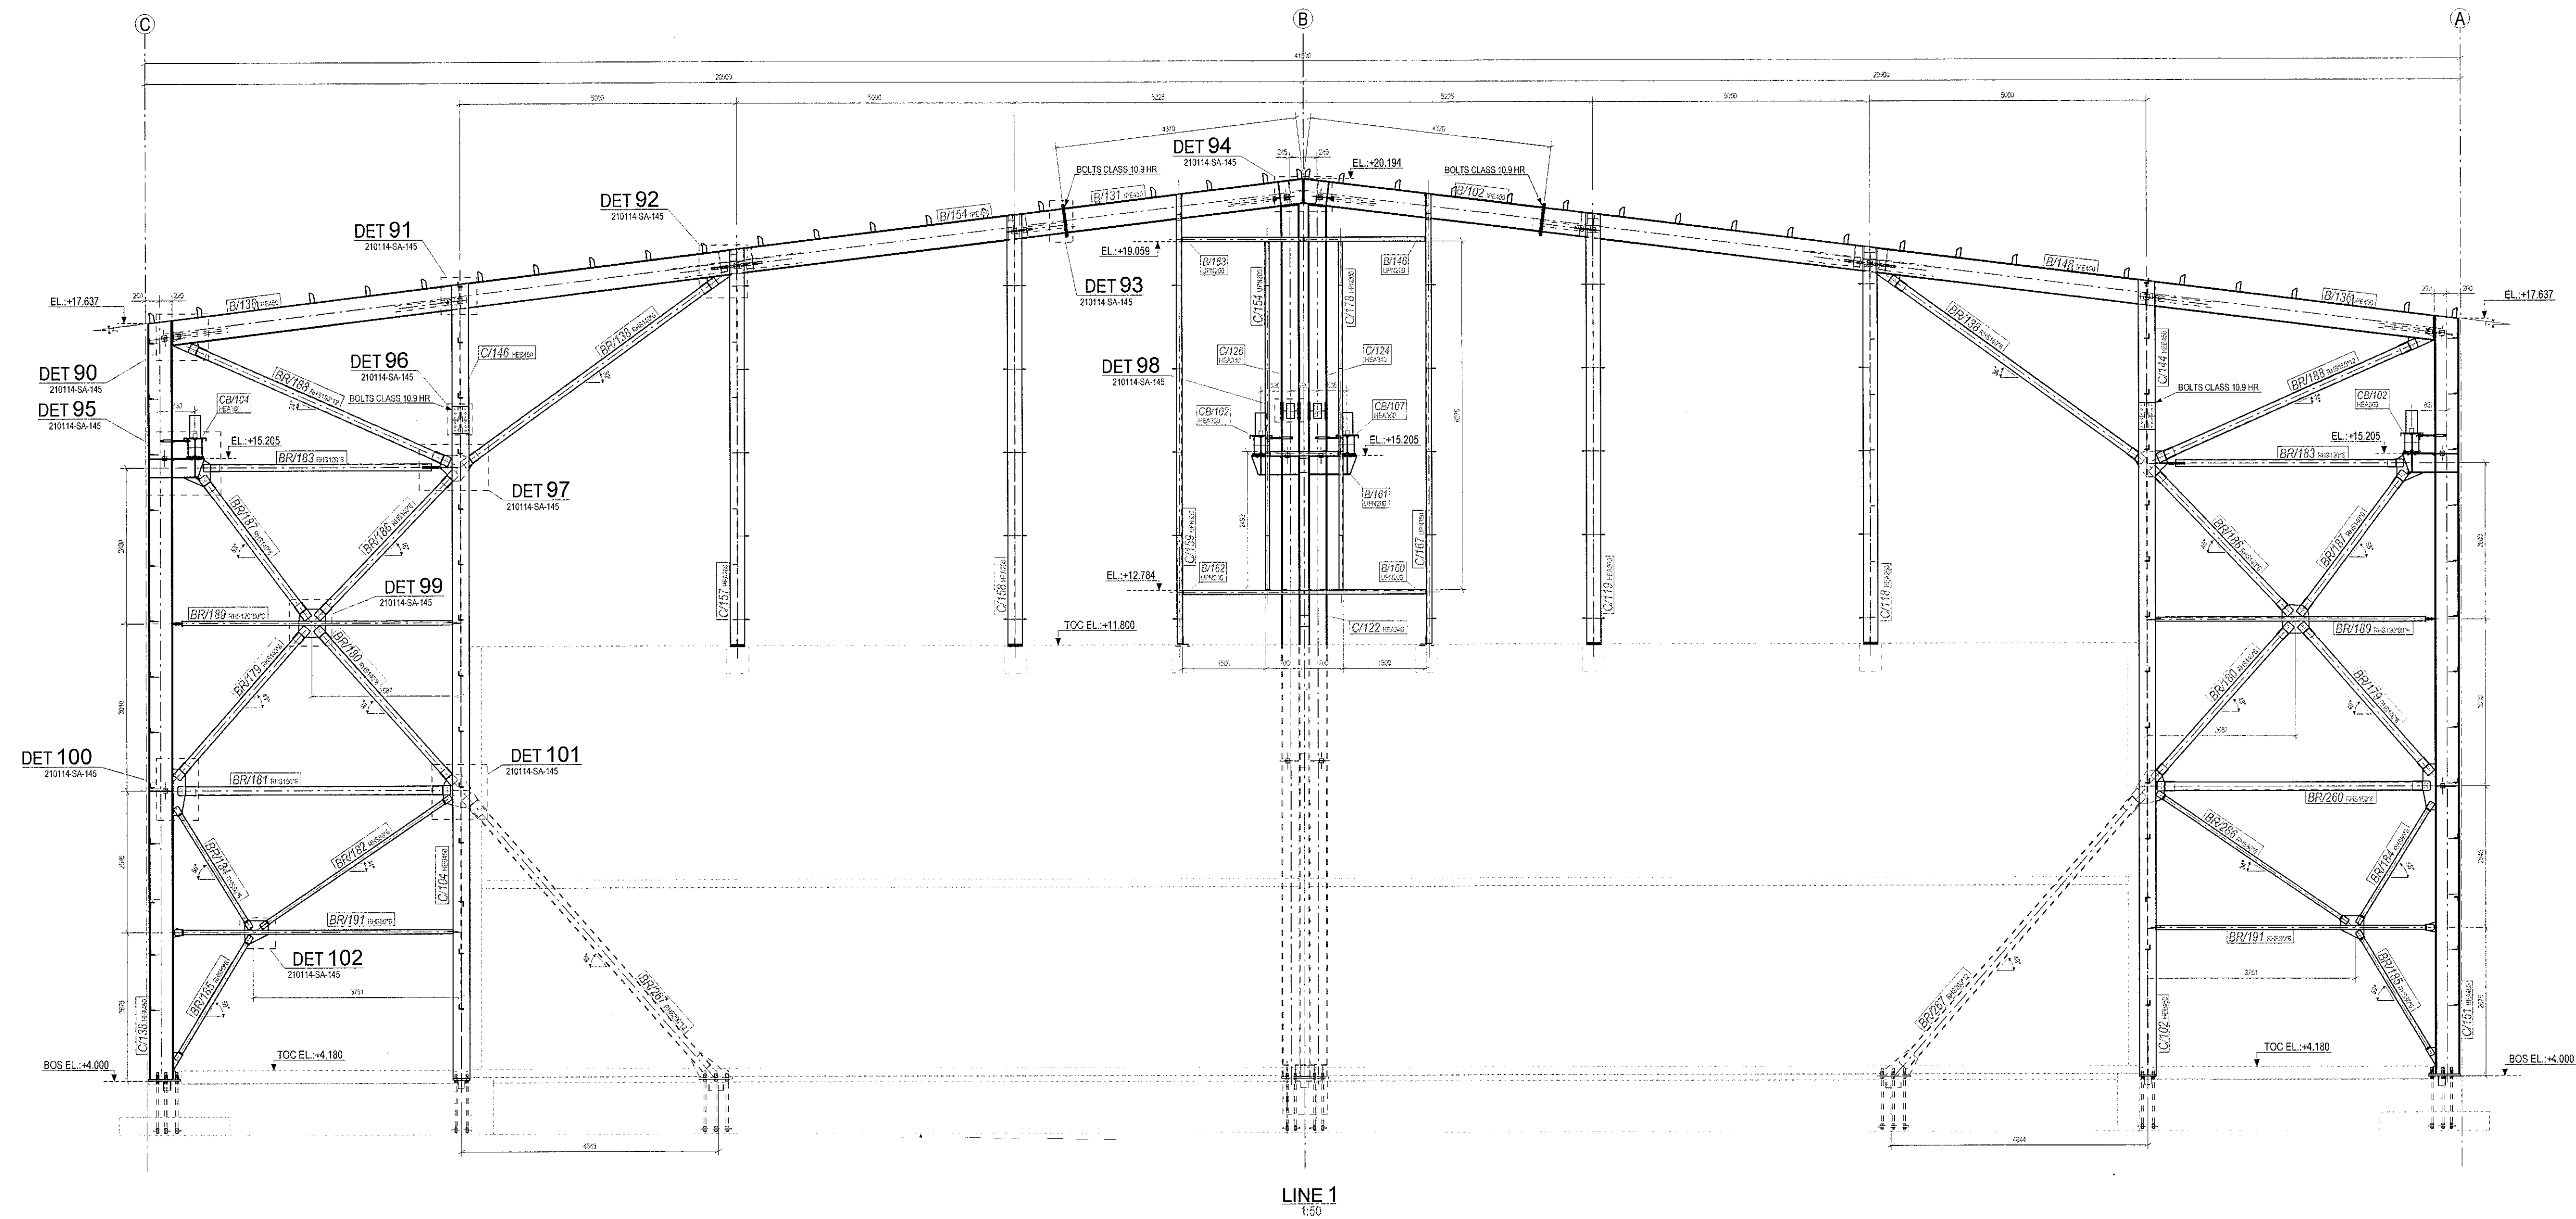

FIRRTIÐ		TEIKNAD		VIÐSKPTAVAR TEIKNANAMER	
SOH		4D DESIGN AS		NAFN TEIKNINGAR	
Lögurátt 2		Vestfirðing 73		Öseyrarbraut 25	
220 Hafnarþókur, Kópavágur		1281 Nesvagn, Noreg		Warehouse steel structure	
VERKHEIT:		Öseyrarbraut 25 boat yard		Grid lines: 1	
VERKNÖMUR:		210114		MÆLIVÆÐI	
12.01.2023		VINNU TEIKNING REISNING		1:50	
DAGS.		SKYRING		TEIKNÖMUR	
RR		DD		210114-SA-114	
SAC		ADALHÖNDVÖR		UTGÁFA	
Talkað		Sigurbjartur Halldórsson, t. 230655-3479		01	
Yfirlit		Byggingaæðfræðingur, Laxakvísl 3, 110 Reykjavík			
Smyg		Sími: 7752233, Netfang: sigurbia@simnet.is