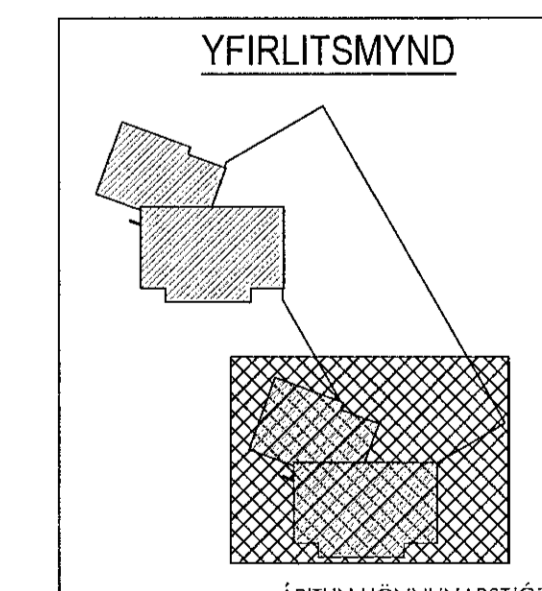

SAMEIGINLEGT  
LEIKSVÆÐI

ÚTI  
ARKITEKTAR  
BALDUR Ó. SVAVARSSON  
ARKITEKT FÁJ SAMMÁK  
KT. 123357 51.49

Geislaskarð 4-6 Hafnarfjörður  
Snjóbræðsla  
Grunnmynd 1. hæð

UTGAFA	A	Snjóbræðslu við sorp breytt	31.01.2022	DR	DR	MÁL 1/100	VERUR 17-102
DRAGS						Lagnir	
NAFN						LAGG 06.03.2020	P 08-2A