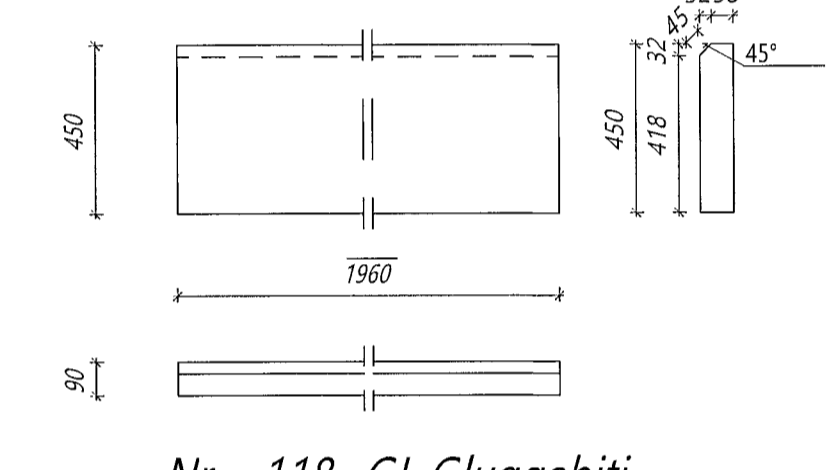

Nr. 112 VR Veggreim  
Límré: 65\*225, L=6818 mm  
Samtals: 8 stk.

Nr. 117 GL Gluggabiti  
Límré: 90\*450, L=1440 mm  
Samtals: 28 stk.

Nr. 122 GB Gluggabiti  
Límré: 90\*90, L=1960 mm  
Samtals: 28 stk.

Nr. 103 LB Langband  
Límré: 90\*360, L=6915 mm  
Samtals: 30 stk.

Nr. 108 LB Langband  
Límré: 115\*360, L=6818 mm  
Samtals: 4 stk.

Nr. 113 VR Veggreim  
Límré: 65\*225, L=6916 mm  
Samtals: 3 stk.

Nr. 118 GL Gluggabiti  
Límré: 90\*450, L=1960 mm  
Samtals: 28 stk.