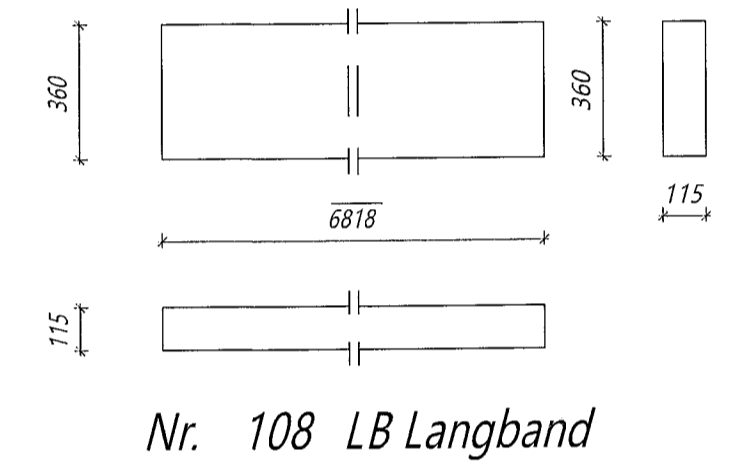

Nr. 116 VR Veggreim  
Límré: 65\*225, L=6906 mm  
Samtals: 1 stk.

Nr. 121 VR Veggreim  
Límré: 65\*225, L=2188 mm  
Samtals: 2 stk.

Nr. 102 MB Mænisbiti  
Límré: 140\*315, L=6905 mm  
Samtals: 1 stk.

Nr. 107 LB Langband  
Límré: 115\*360, L=6915 mm  
Samtals: 6 stk.

Nr. 112 VR Veggreim  
Límré: 65\*225, L=6818 mm  
Samtals: 8 stk.

Nr. 117 GL Gluggabiti  
Límré: 90\*450, L=1440 mm  
Samtals: 28 stk.

Nr. 122 GB Gluggabiti  
Límré: 90\*90, L=1960 mm  
Samtals: 28 stk.

Nr. 103 LB Langband  
Límré: 90\*360, L=6915 mm  
Samtals: 30 stk.

Nr. 108 LB Langband  
Límré: 115\*360, L=6818 mm  
Samtals: 4 stk.

Nr. 113 VR Veggreim  
Límré: 65\*225, L=6916 mm  
Samtals: 3 stk.

Nr. 118 GL Gluggabiti  
Límré: 90\*450, L=1960 mm  
Samtals: 28 stk.

Nr. 125 KB Kantbiti  
Límré: 65\*135, L=6631 mm  
Samtals: 8 stk.

Nr. 104 LB Langband  
Límré: 90\*360, L=6818 mm  
Samtals: 20 stk.

Nr. 109 LB Langband  
Límré: 115\*360, L=6905 mm  
Samtals: 2 stk.

Nr. 114 VR Veggreim  
Límré: 65\*225, L=6916 mm  
Samtals: 3 stk.