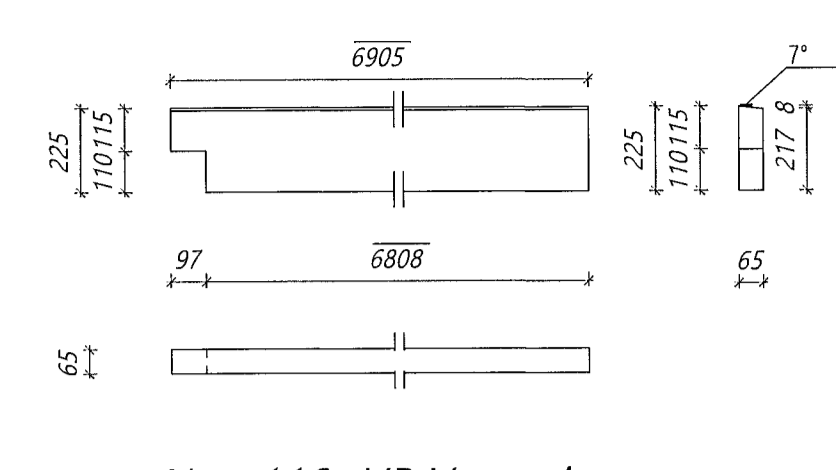

Skýringar  
Öll mál eru í mm nema annað sé tekið fram

Nr. 101 MB Mænisbiti  
Límré: 140\*315, L=6905 mm  
Samtals: 1 stk.

Nr. 106 LB Langband  
Límré: 90\*360, L=6808 mm  
Samtals: 10 stk.

Nr. 111 VR Veggreim  
Límré: 65\*225, L=6808 mm  
Samtals: 4 stk.

Nr. 116 VR Veggreim  
Límré: 65\*225, L=6906 mm  
Samtals: 1 stk.

Nr. 121 VR Veggreim  
Límré: 65\*225, L=2188 mm  
Samtals: 2 stk.

Nr. 102 MB Mænisbiti  
Límré: 140\*315, L=6905 mm  
Samtals: 1 stk.

Nr. 107 LB Langband  
Límré: 115\*360, L=6915 mm  
Samtals: 6 stk.

Nr. 103 LB Langband  
Límré: 90\*360, L=6915 mm  
Samtals: 30 stk.

Nr. 108 LB Langband  
Límré: 115\*360, L=6818 mm  
Samtals: 4 stk.

Nr. 113 VR Veggreim  
Límré: 65\*225, L=6916 mm  
Samtals: 3 stk.

Nr. 118 GL Gluggabiti  
Límré: 90\*450, L=1960 mm  
Samtals: 28 stk.

Nr. 125 KB Kantbiti  
Límré: 65\*135, L=6631 mm  
Samtals: 8 stk.

Nr. 104 LB Langband  
Límré: 90\*360, L=6818 mm  
Samtals: 20 stk.

Nr. 109 LB Langband  
Límré: 115\*360, L=6905 mm  
Samtals: 2 stk.

Nr. 114 VR Veggreim  
Límré: 65\*225, L=6916 mm  
Samtals: 3 stk.