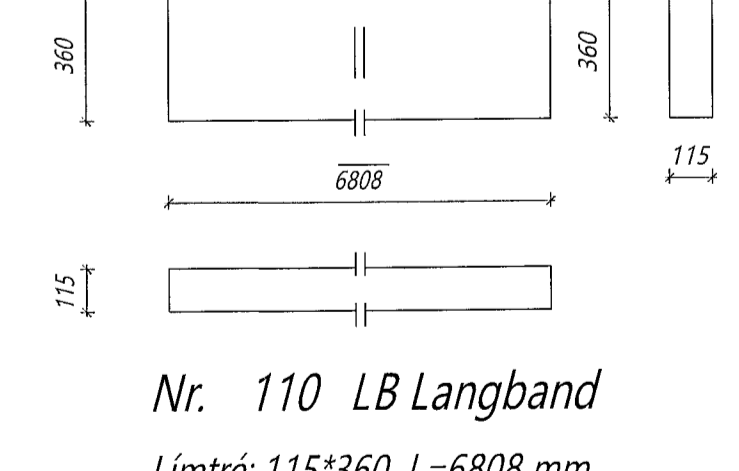

Nr. 103 LB Langband  
Límré: 90\*360, L=6915 mm  
Samtals: 30 stk.

Nr. 108 LB Langband  
Límré: 115\*360, L=6818 mm  
Samtals: 4 stk.

Nr. 113 VR Veggreim  
Límré: 65\*225, L=6916 mm  
Samtals: 3 stk.

Nr. 118 GL Gluggabiti  
Límré: 90\*450, L=1960 mm  
Samtals: 28 stk.

Nr. 125 KB Kantbiti  
Límré: 65\*135, L=6631 mm  
Samtals: 8 stk.

Nr. 104 LB Langband  
Límré: 90\*360, L=6818 mm  
Samtals: 20 stk.

Nr. 109 LB Langband  
Límré: 115\*360, L=6905 mm  
Samtals: 2 stk.

Nr. 114 VR Veggreim  
Límré: 65\*225, L=6916 mm  
Samtals: 3 stk.

Nr. 105 LB Langband  
Límré: 90\*360, L=6905 mm  
Samtals: 10 stk.

Nr. 110 LB Langband  
Límré: 115\*360, L=6808 mm  
Samtals: 2 stk.

Nr. 115 VR Veggreim  
Límré: 65\*225, L=6906 mm  
Samtals: 1 stk.

Öll afnot og áhúðun teikningar að hluta eða í heild er HÁÐ skriflegu keyfi Límré/Vímet ehf.			
Útg.	Dags.	Breyting	Br. af
Byggingadeild - Lymghali 2 - 110 Reykjavík t. 440510-1160 - Sími 412 5300			
Hélt verk			
<b>Straumhella 6</b>			
<b>Pak á iðnaðarhús</b>			
Límré framleiðsluteikningar			
Teiknað af	Mallskrá:	Verksúmer:	
LBS	1:20	DL22 040	
Váfað af	Dagsetning:	Útgáfa nr.:	Nr. teikningar
BI	11.01.2023	1	
Fram hönnuðar Bjarni Ingibergsson Byggingartæknifræðingur Kf. 030861-2729			<b>382</b>
Aritun hönnuðar 			Dags. ártunnar 15/6 2023
382			Bdosw01 A1