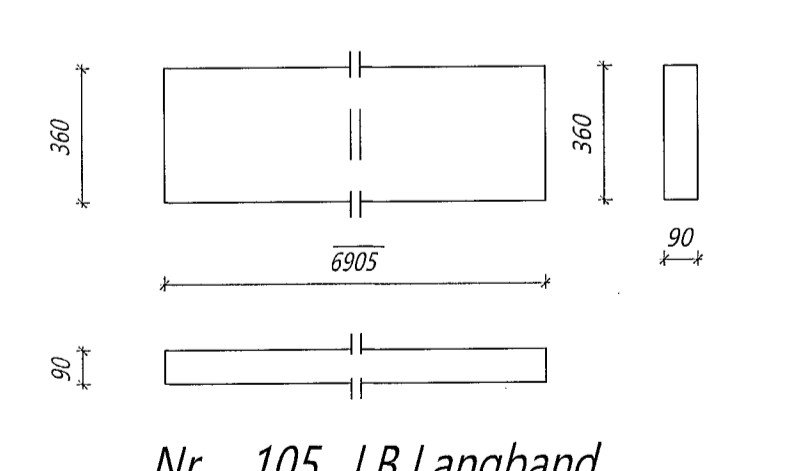

Nr. 125 KB Kantbiti  
Límré: 65\*135, L=6631 mm  
Samtals: 8 stk.

Nr. 104 LB Langband  
Límré: 90\*360, L=6818 mm  
Samtals: 20 stk.

Nr. 109 LB Langband  
Límré: 115\*360, L=6905 mm  
Samtals: 2 stk.

Nr. 114 VR Veggreim  
Límré: 65\*225, L=6916 mm  
Samtals: 3 stk.

Nr. 105 LB Langband  
Límré: 90\*360, L=6905 mm  
Samtals: 10 stk.

Nr. 110 LB Langband  
Límré: 115\*360, L=6808 mm  
Samtals: 2 stk.

Nr. 115 VR Veggreim  
Límré: 65\*225, L=6906 mm  
Samtals: 1 stk.

Öll afnot og áhúðun teikningar að hluta eða í heild er HÁÐ skriflegu keyfi Límré/Vímet ehf.			
Útg.	Dags.	Breyting	Br. af
Byggingadeild - Lymghali 2 - 110 Reykjavík t. 440510-1160 - Sími 412 5300			
Hélt verk			
<b>Straumhella 6</b>			
<b>Pak á iðnaðarhús</b>			
Límré framleiðsluteikningar			
Teiknað af	Mallskrá:	Verksúmer:	
LBS	1:20	DL22 040	
Váfað af	Dagsetning:	Útgáfa nr.:	Nr. teikningar
BI	11.01.2023	1	
Fram hönnuðar Bjarni Ingibergsson Byggingartæknifræðingur Kf. 030861-2729			<b>382</b>
Aritun hönnuðar 			Dags. ártunnar 15/6 2023
382			Bdosw01 A1