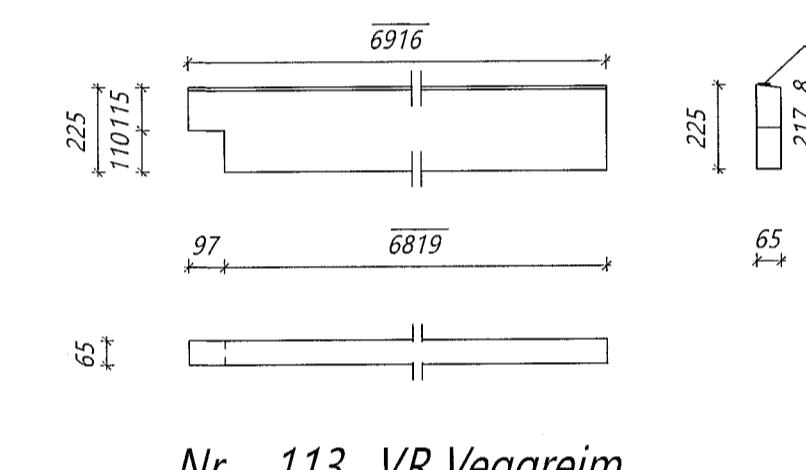

Nr. 112 VR Veggreim  
Límré: 65\*225, L=6818 mm  
Samtals: 8 stk.

Nr. 117 GL Gluggabiti  
Límré: 90\*450, L=1440 mm  
Samtals: 28 stk.

Nr. 122 GB Gluggabiti  
Límré: 90\*90, L=1960 mm  
Samtals: 28 stk.

Nr. 103 LB Langband  
Límré: 90\*360, L=6915 mm  
Samtals: 30 stk.

Nr. 108 LB Langband  
Límré: 115\*360, L=6818 mm  
Samtals: 4 stk.

Nr. 113 VR Veggreim  
Límré: 65\*225, L=6916 mm  
Samtals: 3 stk.

Nr. 118 GL Gluggabiti  
Límré: 90\*450, L=1960 mm  
Samtals: 28 stk.