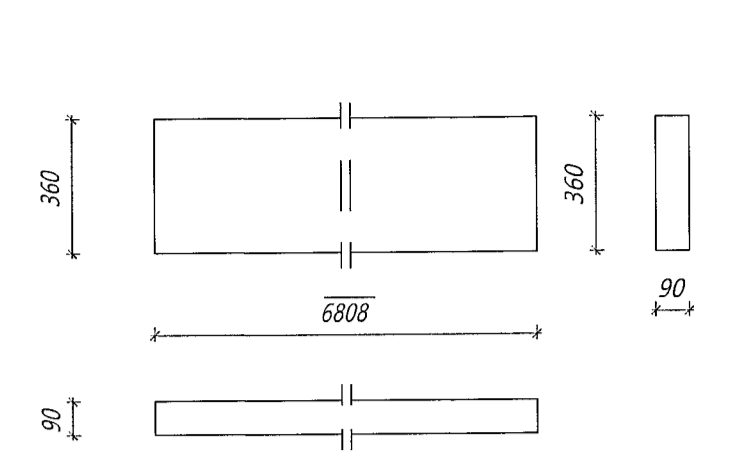

Skýringar  
Öll mál eru í mm nema annað sé tekið fram

Nr. 101 MB Mænisbiti  
Límré: 140\*315, L=6905 mm  
Samtals: 1 stk.

Nr. 106 LB Langband  
Límré: 90\*360, L=6808 mm  
Samtals: 10 stk.

Nr. 111 VR Veggreim  
Límré: 65\*225, L=6808 mm  
Samtals: 4 stk.

Nr. 116 VR Veggreim  
Límré: 65\*225, L=6906 mm  
Samtals: 1 stk.

Nr. 121 VR Veggreim  
Límré: 65\*225, L=2188 mm  
Samtals: 2 stk.

Nr. 102 MB Mænisbiti  
Límré: 140\*315, L=6905 mm  
Samtals: 1 stk.

Nr. 107 LB Langband  
Límré: 115\*360, L=6915 mm  
Samtals: 6 stk.

Nr. 103 LB Langband  
Límré: 90\*360, L=6915 mm  
Samtals: 30 stk.

Nr. 108 LB Langband  
Límré: 115\*360, L=6818 mm  
Samtals: 4 stk.

Nr. 113 VR Veggreim  
Límré: 65\*225, L=6916 mm  
Samtals: 3 stk.

Nr. 118 GL Gluggabiti  
Límré: 90\*450, L=1960 mm  
Samtals: 28 stk.

Nr. 125 KB Kantbiti  
Límré: 65\*135, L=6631 mm  
Samtals: 8 stk.

Nr. 104 LB Langband  
Límré: 90\*360, L=6818 mm  
Samtals: 20 stk.

Nr. 109 LB Langband  
Límré: 115\*360, L=6905 mm  
Samtals: 2 stk.

Nr. 114 VR Veggreim  
Límré: 65\*225, L=6916 mm  
Samtals: 3 stk.