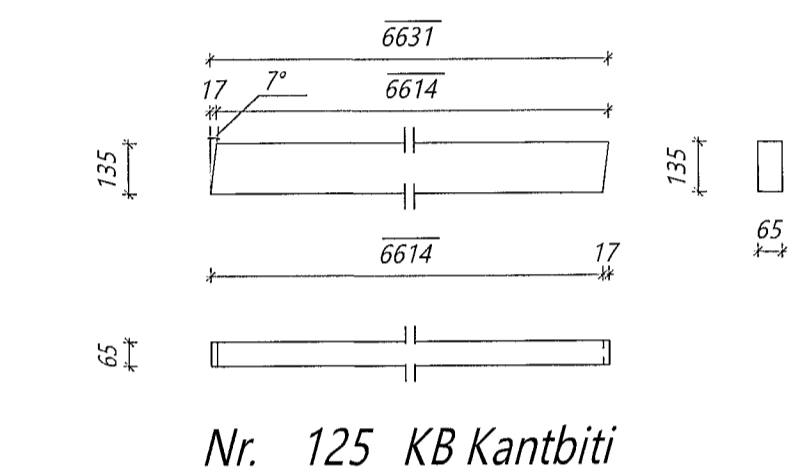

Nr. 103 LB Langband  
Límré: 90\*360, L=6915 mm  
Samtals: 30 stk.

Nr. 108 LB Langband  
Límré: 115\*360, L=6818 mm  
Samtals: 4 stk.

Nr. 113 VR Veggreim  
Límré: 65\*225, L=6916 mm  
Samtals: 3 stk.

Nr. 118 GL Gluggabiti  
Límré: 90\*450, L=1960 mm  
Samtals: 28 stk.

Nr. 125 KB Kantbiti  
Límré: 65\*135, L=6631 mm  
Samtals: 8 stk.

Nr. 104 LB Langband  
Límré: 90\*360, L=6818 mm  
Samtals: 20 stk.

Nr. 109 LB Langband  
Límré: 115\*360, L=6905 mm  
Samtals: 2 stk.

Nr. 114 VR Veggreim  
Límré: 65\*225, L=6916 mm  
Samtals: 3 stk.