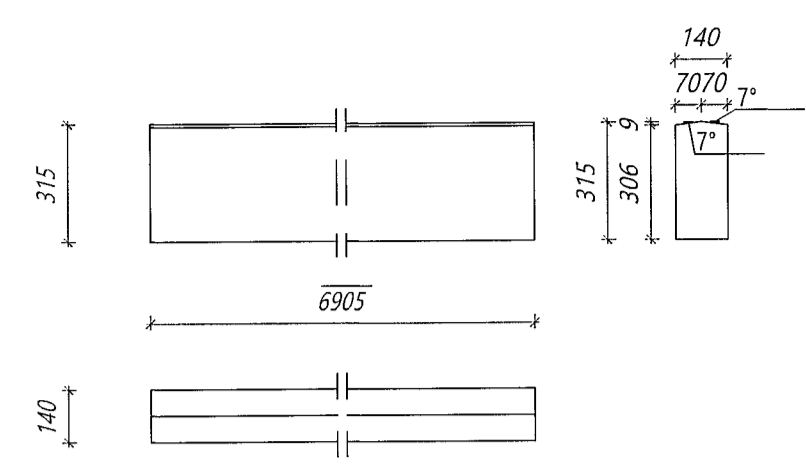

Skýringar  
Öll mál eru í mm nema annað sé tekið fram

Nr. 101 MB Mænisbiti  
Límré: 140\*315, L=6905 mm  
Samtals: 1 stk.

Nr. 106 LB Langband  
Límré: 90\*360, L=6808 mm  
Samtals: 10 stk.

Nr. 111 VR Veggreim  
Límré: 65\*225, L=6808 mm  
Samtals: 4 stk.

Nr. 116 VR Veggreim  
Límré: 65\*225, L=6906 mm  
Samtals: 1 stk.

Nr. 121 VR Veggreim  
Límré: 65\*225, L=2188 mm  
Samtals: 2 stk.

Nr. 102 MB Mænisbiti  
Límré: 140\*315, L=6905 mm  
Samtals: 1 stk.

Nr. 107 LB Langband  
Límré: 115\*360, L=6915 mm  
Samtals: 6 stk.

Nr. 125 KB Kantbiti  
Límré: 65\*135, L=6631 mm  
Samtals: 8 stk.

Nr. 104 LB Langband  
Límré: 90\*360, L=6818 mm  
Samtals: 20 stk.

Nr. 109 LB Langband  
Límré: 115\*360, L=6905 mm  
Samtals: 2 stk.

Nr. 114 VR Veggreim  
Límré: 65\*225, L=6916 mm  
Samtals: 3 stk.