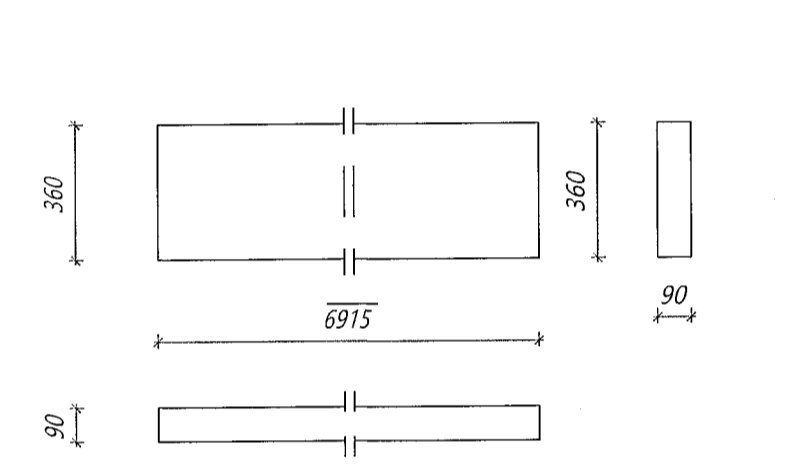

Nr. 103 LB Langband
Límré: 90*360, L=6915 mm
Samtals: 30 stk.