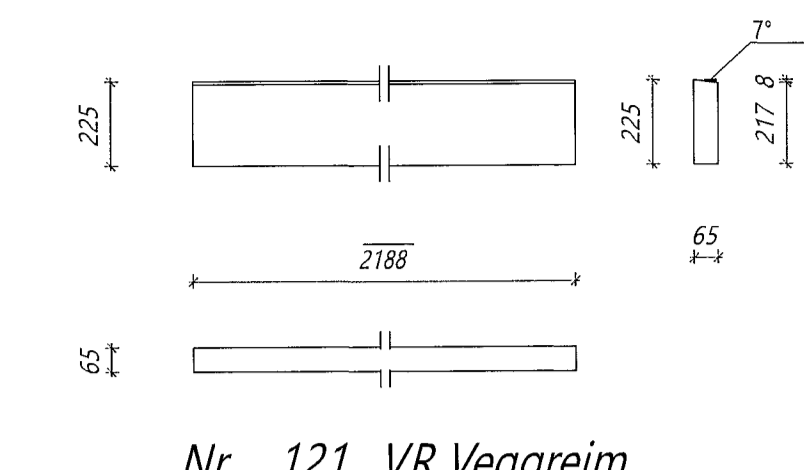

Skýringar  
Öll mál eru í mm nema annað sé tekið fram

Nr. 101 MB Mænisbiti  
Límré: 140\*315, L=6905 mm  
Samtals: 1 stk.

Nr. 106 LB Langband  
Límré: 90\*360, L=6808 mm  
Samtals: 10 stk.

Nr. 111 VR Veggreim  
Límré: 65\*225, L=6808 mm  
Samtals: 4 stk.

Nr. 116 VR Veggreim  
Límré: 65\*225, L=6906 mm  
Samtals: 1 stk.

Nr. 121 VR Veggreim  
Límré: 65\*225, L=2188 mm  
Samtals: 2 stk.

Nr. 102 MB Mænisbiti  
Límré: 140\*315, L=6905 mm  
Samtals: 1 stk.

Nr. 107 LB Langband  
Límré: 115\*360, L=6915 mm  
Samtals: 6 stk.