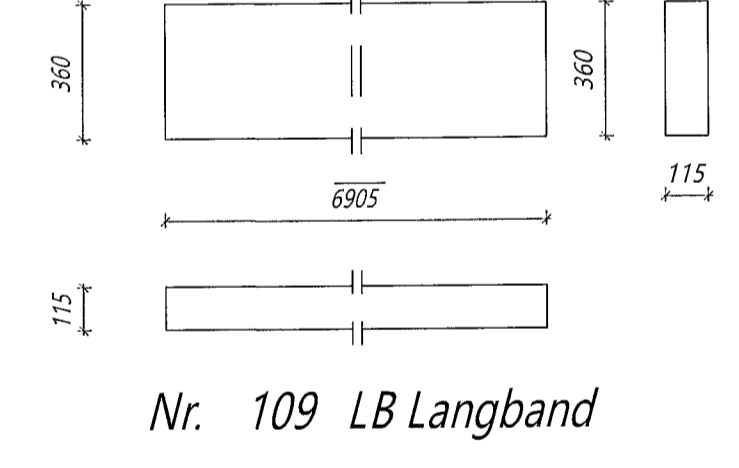

Nr. 103 LB Langband  
Límré: 90\*360, L=6915 mm  
Samtals: 30 stk.

Nr. 108 LB Langband  
Límré: 115\*360, L=6818 mm  
Samtals: 4 stk.

Nr. 113 VR Veggreim  
Límré: 65\*225, L=6916 mm  
Samtals: 3 stk.

Nr. 118 GL Gluggabiti  
Límré: 90\*450, L=1960 mm  
Samtals: 28 stk.

Nr. 125 KB Kantbiti  
Límré: 65\*135, L=6631 mm  
Samtals: 8 stk.

Nr. 104 LB Langband  
Límré: 90\*360, L=6818 mm  
Samtals: 20 stk.

Nr. 109 LB Langband  
Límré: 115\*360, L=6905 mm  
Samtals: 2 stk.

Nr. 114 VR Veggreim  
Límré: 65\*225, L=6916 mm  
Samtals: 3 stk.

Nr. 105 LB Langband  
Límré: 90\*360, L=6905 mm  
Samtals: 10 stk.

Nr. 110 LB Langband  
Límré: 115\*360, L=6808 mm  
Samtals: 2 stk.

Nr. 115 VR Veggreim  
Límré: 65\*225, L=6906 mm  
Samtals: 1 stk.

Öll afnot og áhúðun teikningar að hluta eða í heild er HÁÐ skriflegu keyfi Límré/Vímet ehf.			
Útg.	Dags.	Breyting	Br. af
Byggingadeild - Lymghali 2 - 110 Reykjavík t. 440510-1160 - Sími 412 5300			
Hélt verk			
<b>Straumhella 6</b>			
<b>Pak á iðnaðarhús</b>			
Límré framleiðsluteikningar			
Teiknað af	Mallskrá:	Verksúmer:	
LBS	1:20	DL22 040	
Váfað af	Dagsetning:	Útgáfa nr.:	Nr. teikningar
BI	11.01.2023	1	
Fram hönnuðar Bjarni Ingibergsson Byggingartæknifræðingur Kf. 030861-2729			<b>382</b>
Aritun hönnuðar 			Dags. ártunnar 15/6 2023
382			Bdosw01 A1