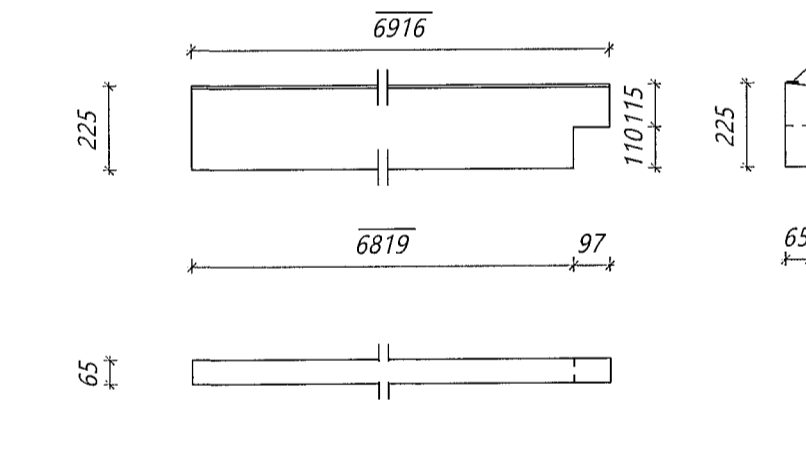

Nr. 116 VR Veggreim  
Límré: 65\*225, L=6906 mm  
Samtals: 1 stk.

Nr. 121 VR Veggreim  
Límré: 65\*225, L=2188 mm  
Samtals: 2 stk.

Nr. 102 MB Mænisbiti  
Límré: 140\*315, L=6905 mm  
Samtals: 1 stk.

Nr. 107 LB Langband  
Límré: 115\*360, L=6915 mm  
Samtals: 6 stk.

Nr. 103 LB Langband  
Límré: 90\*360, L=6915 mm  
Samtals: 30 stk.

Nr. 108 LB Langband  
Límré: 115\*360, L=6818 mm  
Samtals: 4 stk.

Nr. 113 VR Veggreim  
Límré: 65\*225, L=6916 mm  
Samtals: 3 stk.

Nr. 118 GL Gluggabiti  
Límré: 90\*450, L=1960 mm  
Samtals: 28 stk.

Nr. 125 KB Kantbiti  
Límré: 65\*135, L=6631 mm  
Samtals: 8 stk.

Nr. 104 LB Langband  
Límré: 90\*360, L=6818 mm  
Samtals: 20 stk.

Nr. 109 LB Langband  
Límré: 115\*360, L=6905 mm  
Samtals: 2 stk.

Nr. 114 VR Veggreim  
Límré: 65\*225, L=6916 mm  
Samtals: 3 stk.

Nr. 105 LB Langband  
Límré: 90\*360, L=6905 mm  
Samtals: 10 stk.

Nr. 110 LB Langband  
Límré: 115\*360, L=6808 mm  
Samtals: 2 stk.

Nr. 115 VR Veggreim  
Límré: 65\*225, L=6906 mm  
Samtals: 1 stk.

Öll afnot og áhúðun teikningar að hluta eða í heild er HÁÐ skriflegu keyfi Límré/Vímet ehf.			
Útg.	Dags.	Breyting	Br. af
Byggingadeild - Lymghali 2 - 110 Reykjavík t. 440510-1160 - Sími 412 5300			
Hélt verk			
<b>Straumhella 6</b>			
<b>Pak á iðnaðarhús</b>			
Límré framleiðsluteikningar			
Teiknað af	Mallskrá:	Verksúmer:	
LBS	1:20	DL22 040	
Váfað af	Dagsetning:	Útgáfa nr.:	Nr. teikningar
BI	11.01.2023	1	
Fram hönnuðar Bjarni Ingibergsson Byggingartæknifræðingur Kf. 030861-2729			<b>382</b>
Aritun hönnuðar 			Dags. ártunnar 15/6 2023
382			Bdosw01 A1