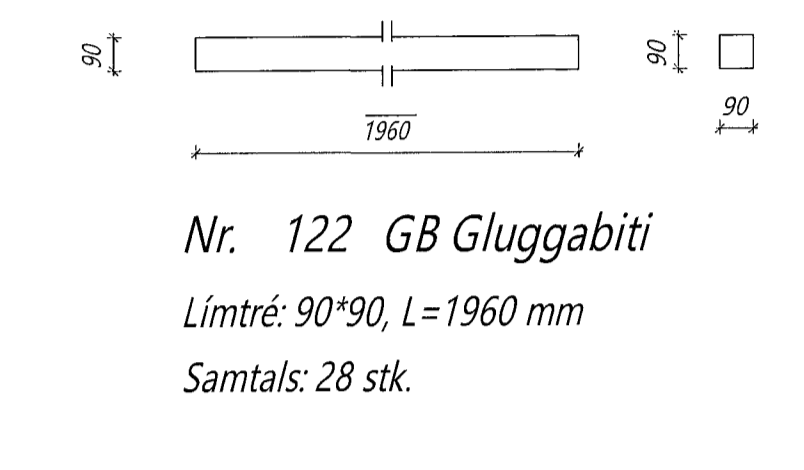

Teikningaskrá - aðalteikningar		Landnr. L213350	
Nr.	Heiti	Kvæði	Útgáfud.
A101	Grunnmód 1. hæðar	1:100	20.04.2022
A102	Grunnmód 2. hæðar	1:100	20.04.2022
A201	Víðir	1:100	20.04.2022
A301	Skúli	1:100	20.04.2022
Aritun hönnunarskjóla		Dags. ártunnar	
KRISTINN RAGNARSSON		120944-266020623	

Skýringar
Öll mál eru í mm nema annað sé tekið fram

Öll afnot og áhúðun teikningar að hluta eða í heild er HÁÐ skriflegu keyfi Límré/Vímet ehf.			
Útg.	Dags.	Breyting	Br. af
Byggingadeild - Lymghali 2 - 110 Reykjavík t. 440510-1160 - Sími 412 5300			
Hélt verk			
Straumhella 6			
Pak á iðnaðarhús			
Límré framleiðsluteikningar			
Teiknað af	Mallskrá:	Verksúmer:	
LBS	1:20	DL22 040	
Váfað af	Dagsetning:	Útgáfa nr.:	Nr. teikningar
BI	11.01.2023	1	
Fram hönnuðar Bjarni Ingibergsson Byggingartæknifræðingur Kf. 030861-2729			382
Aritun hönnuðar 			Dags. ártunnar 15/6 2023
382			Bdosw01 A1