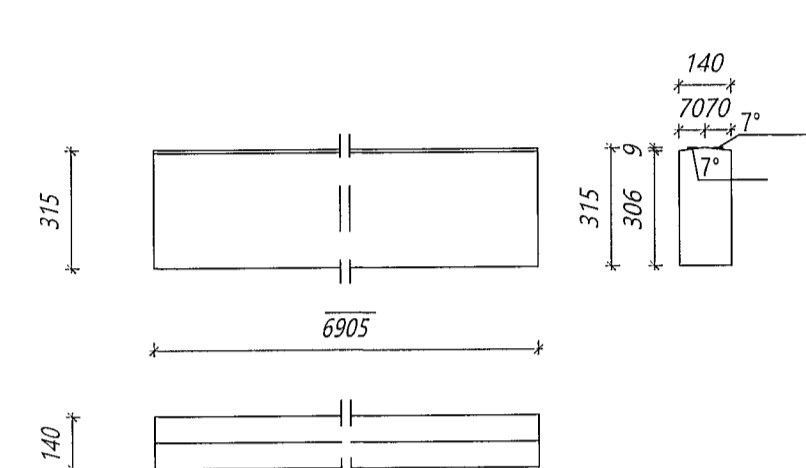

Skýringar  
Öll mál eru í mm nema annað sé tekið fram

Nr. 101 MB Mænisbiti  
Límré: 140\*315, L=6905 mm  
Samtals: 1 stk.

Nr. 106 LB Langband  
Límré: 90\*360, L=6808 mm  
Samtals: 10 stk.

Nr. 111 VR Veggreim  
Límré: 65\*225, L=6808 mm  
Samtals: 4 stk.

Nr. 116 VR Veggreim  
Límré: 65\*225, L=6906 mm  
Samtals: 1 stk.

Nr. 121 VR Veggreim  
Límré: 65\*225, L=2188 mm  
Samtals: 2 stk.

Nr. 102 MB Mænisbiti  
Límré: 140\*315, L=6905 mm  
Samtals: 1 stk.

Nr. 107 LB Langband  
Límré: 115\*360, L=6915 mm  
Samtals: 6 stk.

Nr. 125 KB Kantbiti  
Límré: 65\*135, L=6631 mm  
Samtals: 8 stk.

Nr. 104 LB Langband  
Límré: 90\*360, L=6818 mm  
Samtals: 20 stk.

Nr. 109 LB Langband  
Límré: 115\*360, L=6905 mm  
Samtals: 2 stk.

Nr. 114 VR Veggreim  
Límré: 65\*225, L=6916 mm  
Samtals: 3 stk.