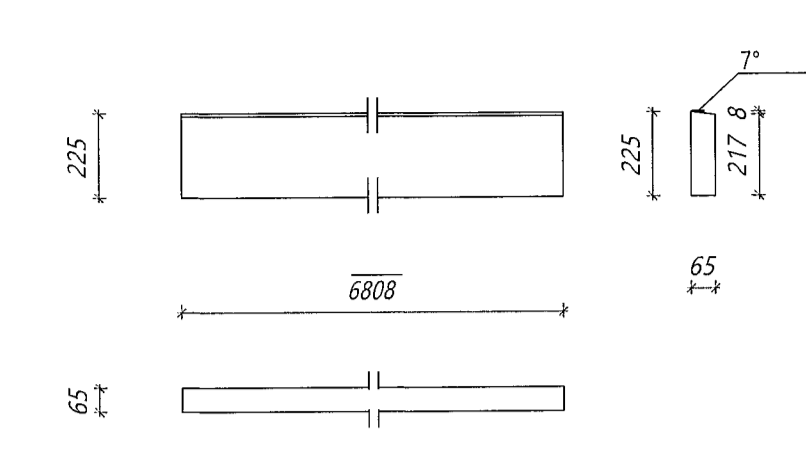

Skýringar  
Öll mál eru í mm nema annað sé tekið fram

Nr. 101 MB Mænisbiti  
Límré: 140\*315, L=6905 mm  
Samtals: 1 stk.

Nr. 106 LB Langband  
Límré: 90\*360, L=6808 mm  
Samtals: 10 stk.

Nr. 111 VR Veggreim  
Límré: 65\*225, L=6808 mm  
Samtals: 4 stk.

Nr. 116 VR Veggreim  
Límré: 65\*225, L=6906 mm  
Samtals: 1 stk.

Nr. 121 VR Veggreim  
Límré: 65\*225, L=2188 mm  
Samtals: 2 stk.

Nr. 102 MB Mænisbiti  
Límré: 140\*315, L=6905 mm  
Samtals: 1 stk.

Nr. 107 LB Langband  
Límré: 115\*360, L=6915 mm  
Samtals: 6 stk.

Nr. 103 LB Langband  
Límré: 90\*360, L=6915 mm  
Samtals: 30 stk.

Nr. 108 LB Langband  
Límré: 115\*360, L=6818 mm  
Samtals: 4 stk.

Nr. 113 VR Veggreim  
Límré: 65\*225, L=6916 mm  
Samtals: 3 stk.

Nr. 118 GL Gluggabiti  
Límré: 90\*450, L=1960 mm  
Samtals: 28 stk.

Nr. 125 KB Kantbiti  
Límré: 65\*135, L=6631 mm  
Samtals: 8 stk.

Nr. 104 LB Langband  
Límré: 90\*360, L=6818 mm  
Samtals: 20 stk.

Nr. 109 LB Langband  
Límré: 115\*360, L=6905 mm  
Samtals: 2 stk.

Nr. 114 VR Veggreim  
Límré: 65\*225, L=6916 mm  
Samtals: 3 stk.