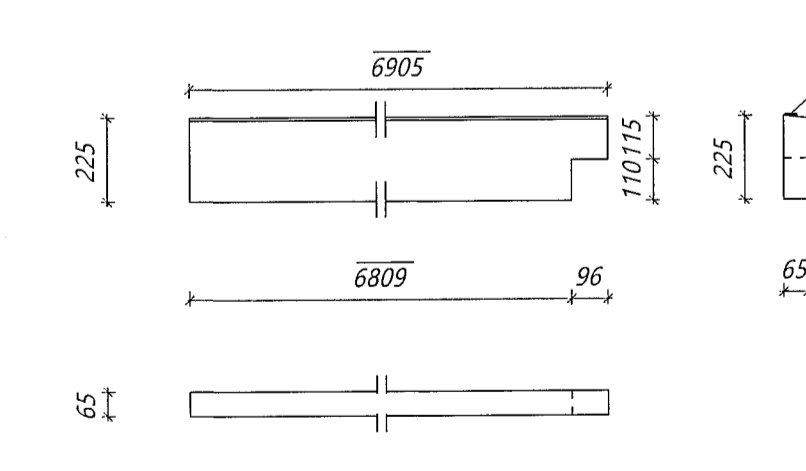

Nr. 103 LB Langband  
Límré: 90\*360, L=6915 mm  
Samtals: 30 stk.

Nr. 108 LB Langband  
Límré: 115\*360, L=6818 mm  
Samtals: 4 stk.

Nr. 113 VR Veggreim  
Límré: 65\*225, L=6916 mm  
Samtals: 3 stk.

Nr. 118 GL Gluggabiti  
Límré: 90\*450, L=1960 mm  
Samtals: 28 stk.

Nr. 125 KB Kantbiti  
Límré: 65\*135, L=6631 mm  
Samtals: 8 stk.

Nr. 104 LB Langband  
Límré: 90\*360, L=6818 mm  
Samtals: 20 stk.

Nr. 109 LB Langband  
Límré: 115\*360, L=6905 mm  
Samtals: 2 stk.

Nr. 114 VR Veggreim  
Límré: 65\*225, L=6916 mm  
Samtals: 3 stk.

Nr. 105 LB Langband  
Límré: 90\*360, L=6905 mm  
Samtals: 10 stk.

Nr. 110 LB Langband  
Límré: 115\*360, L=6808 mm  
Samtals: 2 stk.

Nr. 115 VR Veggreim  
Límré: 65\*225, L=6906 mm  
Samtals: 1 stk.

Öll afnot og áhúðun teikningar að hluta eða í heild er HÁÐ skriflegu keyfi Límré/Vímet ehf.			
Útg.	Dags.	Breyting	Br. af
Byggingadeild - Lymghali 2 - 110 Reykjavík t. 440510-1160 - Sími 412 5300			
Hélt verk			
<b>Straumhella 6</b>			
<b>Pak á iðnaðarhús</b>			
Límré framleiðsluteikningar			
Teiknað af	Mallskrá:	Verksúmer:	
LBS	1:20	DL22 040	
Váfað af	Dagsetning:	Útgáfa nr.:	Nr. teikningar
BI	11.01.2023	1	
Fram hönnuðar Bjarni Ingibergsson Byggingartæknifræðingur Kf. 030861-2729			<b>382</b>
Aritun hönnuðar 			Dags. ártunnar 15/6 2023
382			Bdosw01 A1