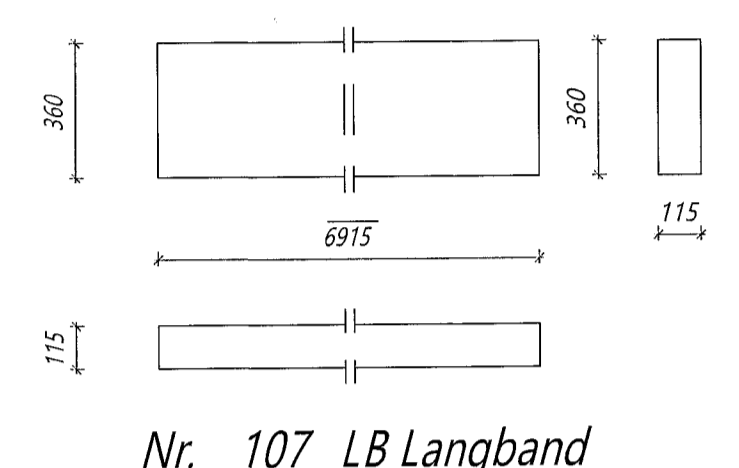

Skýringar  
Öll mál eru í mm nema annað sé tekið fram

Nr. 101 MB Mænisbiti  
Límré: 140\*315, L=6905 mm  
Samtals: 1 stk.

Nr. 106 LB Langband  
Límré: 90\*360, L=6808 mm  
Samtals: 10 stk.

Nr. 111 VR Veggreim  
Límré: 65\*225, L=6808 mm  
Samtals: 4 stk.

Nr. 116 VR Veggreim  
Límré: 65\*225, L=6906 mm  
Samtals: 1 stk.

Nr. 121 VR Veggreim  
Límré: 65\*225, L=2188 mm  
Samtals: 2 stk.

Nr. 102 MB Mænisbiti  
Límré: 140\*315, L=6905 mm  
Samtals: 1 stk.

Nr. 107 LB Langband  
Límré: 115\*360, L=6915 mm  
Samtals: 6 stk.

Nr. 125 KB Kantbiti  
Límré: 65\*135, L=6631 mm  
Samtals: 8 stk.

Nr. 104 LB Langband  
Límré: 90\*360, L=6818 mm  
Samtals: 20 stk.

Nr. 109 LB Langband  
Límré: 115\*360, L=6905 mm  
Samtals: 2 stk.

Nr. 114 VR Veggreim  
Límré: 65\*225, L=6916 mm  
Samtals: 3 stk.