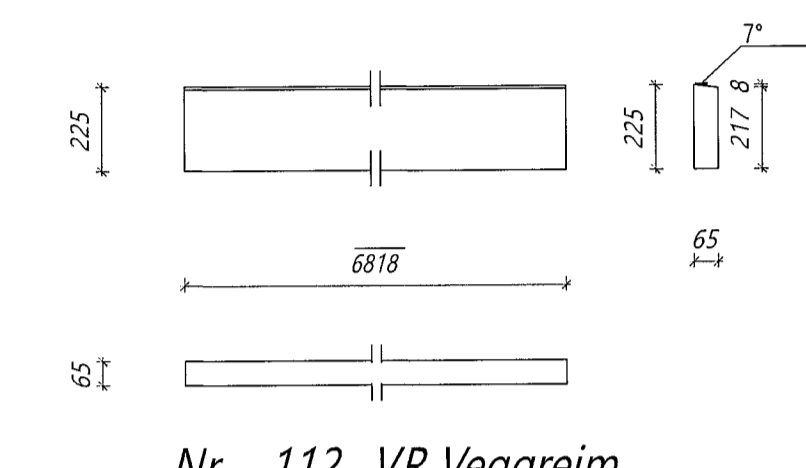

Skýringar  
Öll mál eru í mm nema annað sé tekið fram

Nr. 101 MB Mænisbiti  
Límré: 140\*315, L=6905 mm  
Samtals: 1 stk.

Nr. 106 LB Langband  
Límré: 90\*360, L=6808 mm  
Samtals: 10 stk.

Nr. 111 VR Veggreim  
Límré: 65\*225, L=6808 mm  
Samtals: 4 stk.

Nr. 116 VR Veggreim  
Límré: 65\*225, L=6906 mm  
Samtals: 1 stk.

Nr. 121 VR Veggreim  
Límré: 65\*225, L=2188 mm  
Samtals: 2 stk.

Nr. 102 MB Mænisbiti  
Límré: 140\*315, L=6905 mm  
Samtals: 1 stk.

Nr. 107 LB Langband  
Límré: 115\*360, L=6915 mm  
Samtals: 6 stk.