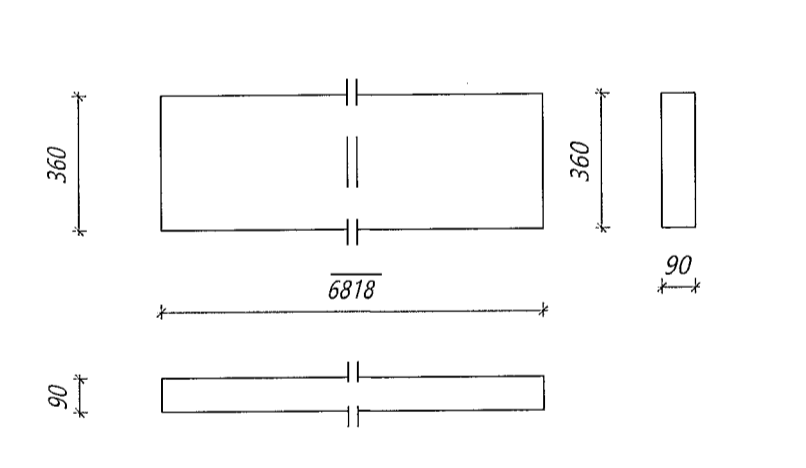

Nr. 103 LB Langband  
Límré: 90\*360, L=6915 mm  
Samtals: 30 stk.

Nr. 108 LB Langband  
Límré: 115\*360, L=6818 mm  
Samtals: 4 stk.

Nr. 113 VR Veggreim  
Límré: 65\*225, L=6916 mm  
Samtals: 3 stk.

Nr. 118 GL Gluggabiti  
Límré: 90\*450, L=1960 mm  
Samtals: 28 stk.

Nr. 125 KB Kantbiti  
Límré: 65\*135, L=6631 mm  
Samtals: 8 stk.

Nr. 104 LB Langband  
Límré: 90\*360, L=6818 mm  
Samtals: 20 stk.

Nr. 109 LB Langband  
Límré: 115\*360, L=6905 mm  
Samtals: 2 stk.

Nr. 114 VR Veggreim  
Límré: 65\*225, L=6916 mm  
Samtals: 3 stk.

Nr. 105 LB Langband  
Límré: 90\*360, L=6905 mm  
Samtals: 10 stk.

Nr. 110 LB Langband  
Límré: 115\*360, L=6808 mm  
Samtals: 2 stk.

Nr. 115 VR Veggreim  
Límré: 65\*225, L=6906 mm  
Samtals: 1 stk.

Öll afnot og áhúðun teikningar að hluta eða í heild er HÁÐ skriflegu keyfi Límré/Vímet ehf.			
Útg.	Dags.	Breyting	Br. af
Byggingadeild - Lymghali 2 - 110 Reykjavík t. 440510-1160 - Sími 412 5300			
Hélt verk			
<b>Straumhella 6</b>			
<b>Pak á iðnaðarhús</b>			
Límré framleiðsluteikningar			
Teiknað af	Mallskrá:	Verksúmer:	
LBS	1:20	DL22 040	
Váfað af	Dagsetning:	Útgáfa nr.:	Nr. teikningar
BI	11.01.2023	1	
Fram hönnuðar Bjarni Ingibergsson Byggingartæknifræðingur Kf. 030861-2729			<b>382</b>
Aritun hönnuðar 			Dags. ártunnar 15/6 2023
382			Bdosw01 A1