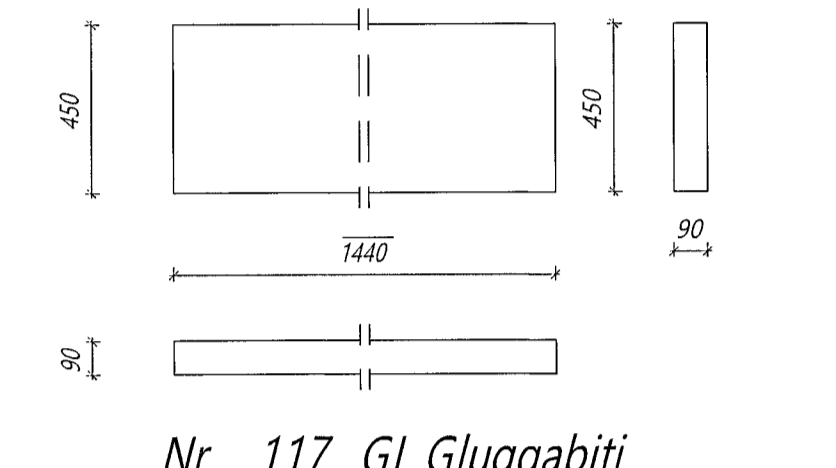

Nr. 117 GL Gluggabiti
Límré: 90*450, L=1440 mm
Samtals: 28 stk.