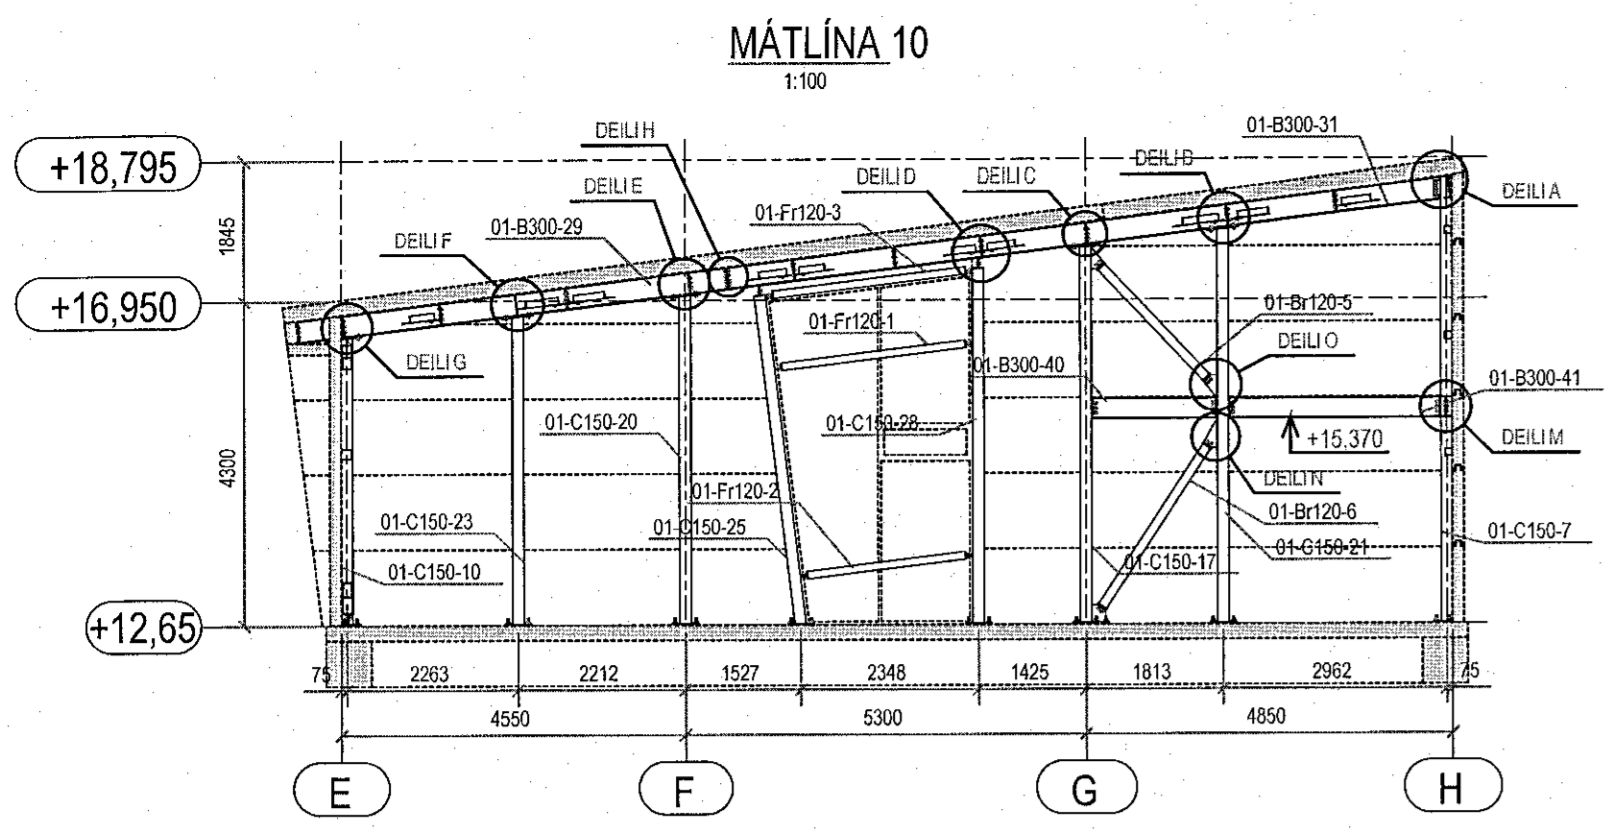

Jón Þ. Þelle 06162 2303
 ÁRTUN HÖNNUNARSTÓRA KT.

- SÖLUADILI STÁLVIKIS ER ALERIO NORDIC
- HÖNNUÐUR STÁLVIKIS ER ODDIN
- ÞESSI TEIKNING ER ÍSLENSK ÞYÐING HANNA VERKFRÆÐISTOFU AF TEIKNINGU MHL-01 M6 FRÁ ODDIN