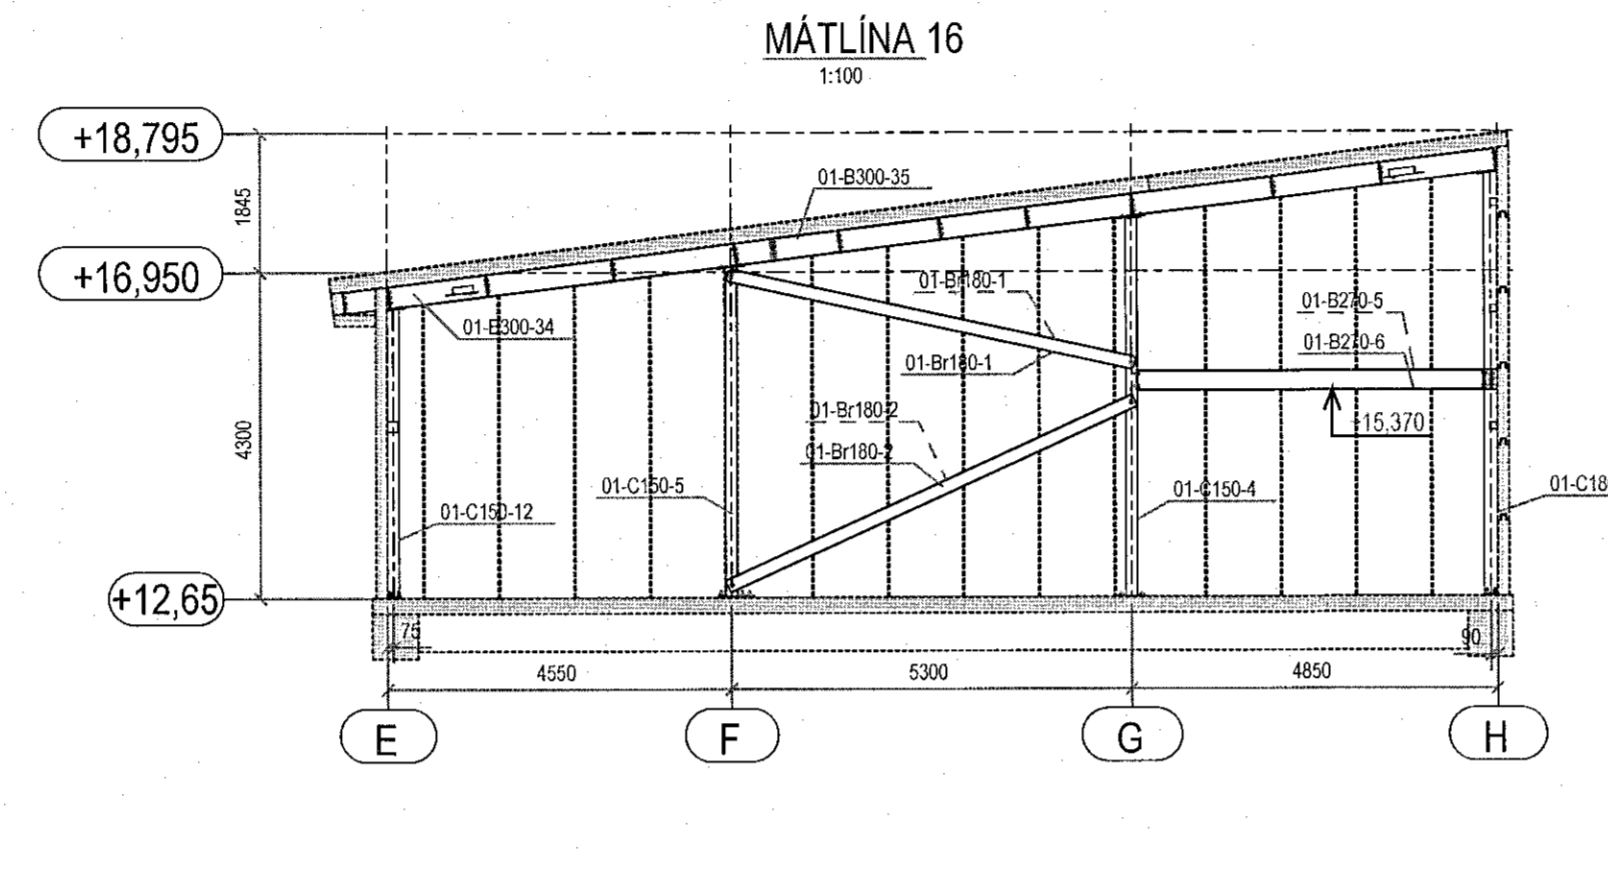

Jón Þ. Þelle 06162 2303
 ÁRTUN HÖNNUNARSTÓRA KT.

- SÖLUADILI STÁLVIKIS ER ALERIO NORDIC
- HÖNNUÐUR STÁLVIKIS ER ODDIN
- ÞESSI TEIKNING ER ÍSLENSK ÞYÐING HANNA VERKFRÆÐISTOFU AF TEIKNINGU MHL-01 M6 FRÁ ODDIN