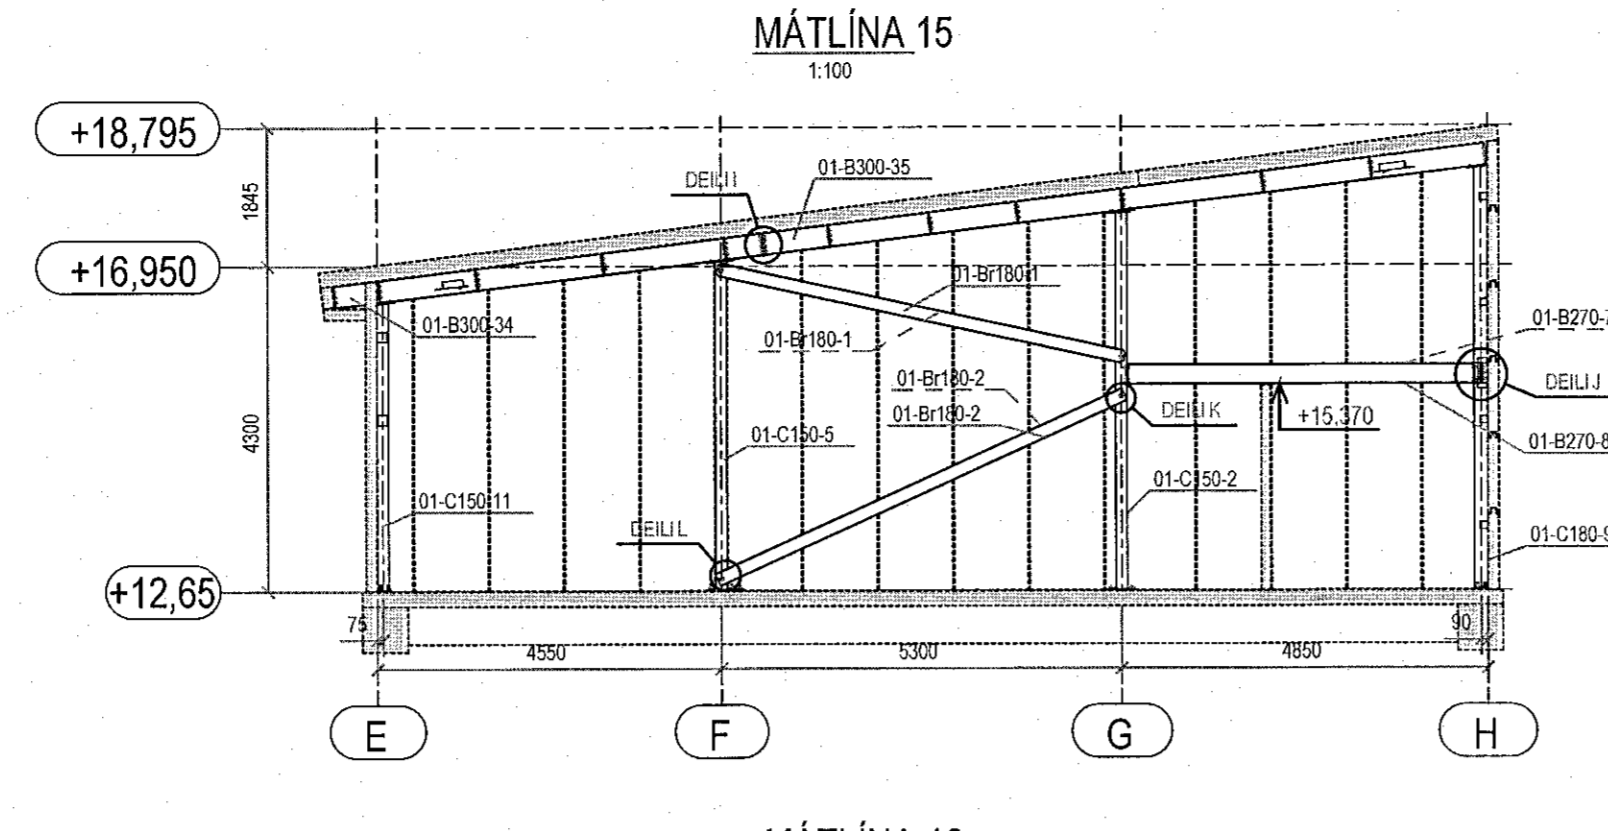

Jón Þ. Þelle 06162 2303
 ÁRTUN HÖNNUNARSTÓRA KT.

- SÖLUADILI STÁLVIKIS ER ALERIO NORDIC
- HÖNNUÐUR STÁLVIKIS ER ODDIN
- ÞESSI TEIKNING ER ÍSLENSK ÞYÐING HANNA VERKFRÆÐISTOFU AF TEIKNINGU MHL-01 M6 FRÁ ODDIN