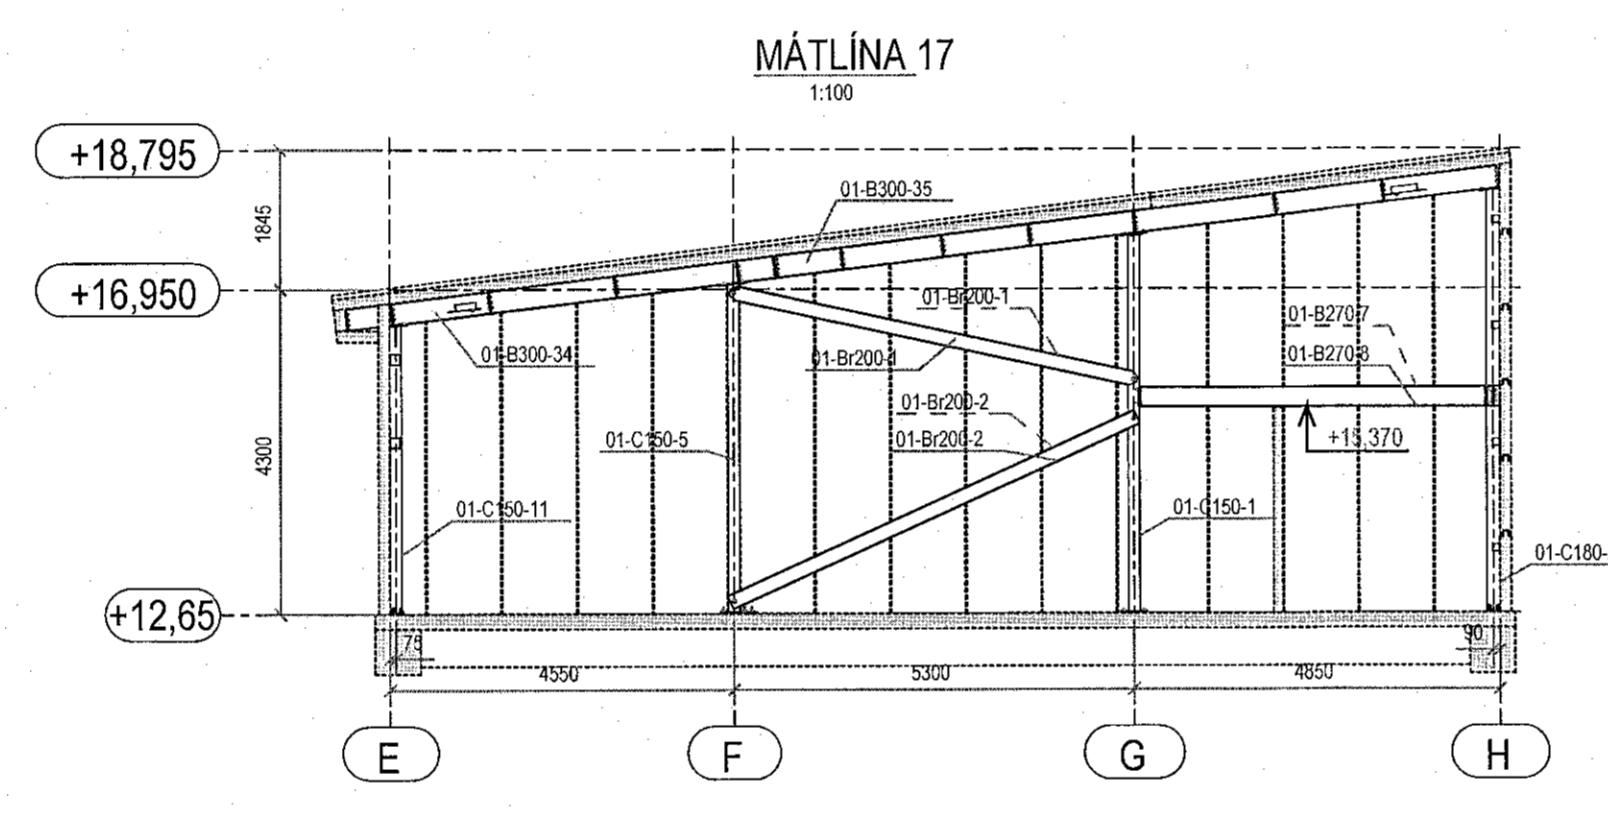

Jón Þ. Þelle 06162 2303
 ÁRTUN HÖNNUNARSTÓRA KT.

- SÖLUADILI STÁLVIKIS ER ALERIO NORDIC
- HÖNNUÐUR STÁLVIKIS ER ODDIN
- ÞESSI TEIKNING ER ÍSLENSK ÞYÐING HANNA VERKFRÆÐISTOFU AF TEIKNINGU MHL-01 M6 FRÁ ODDIN