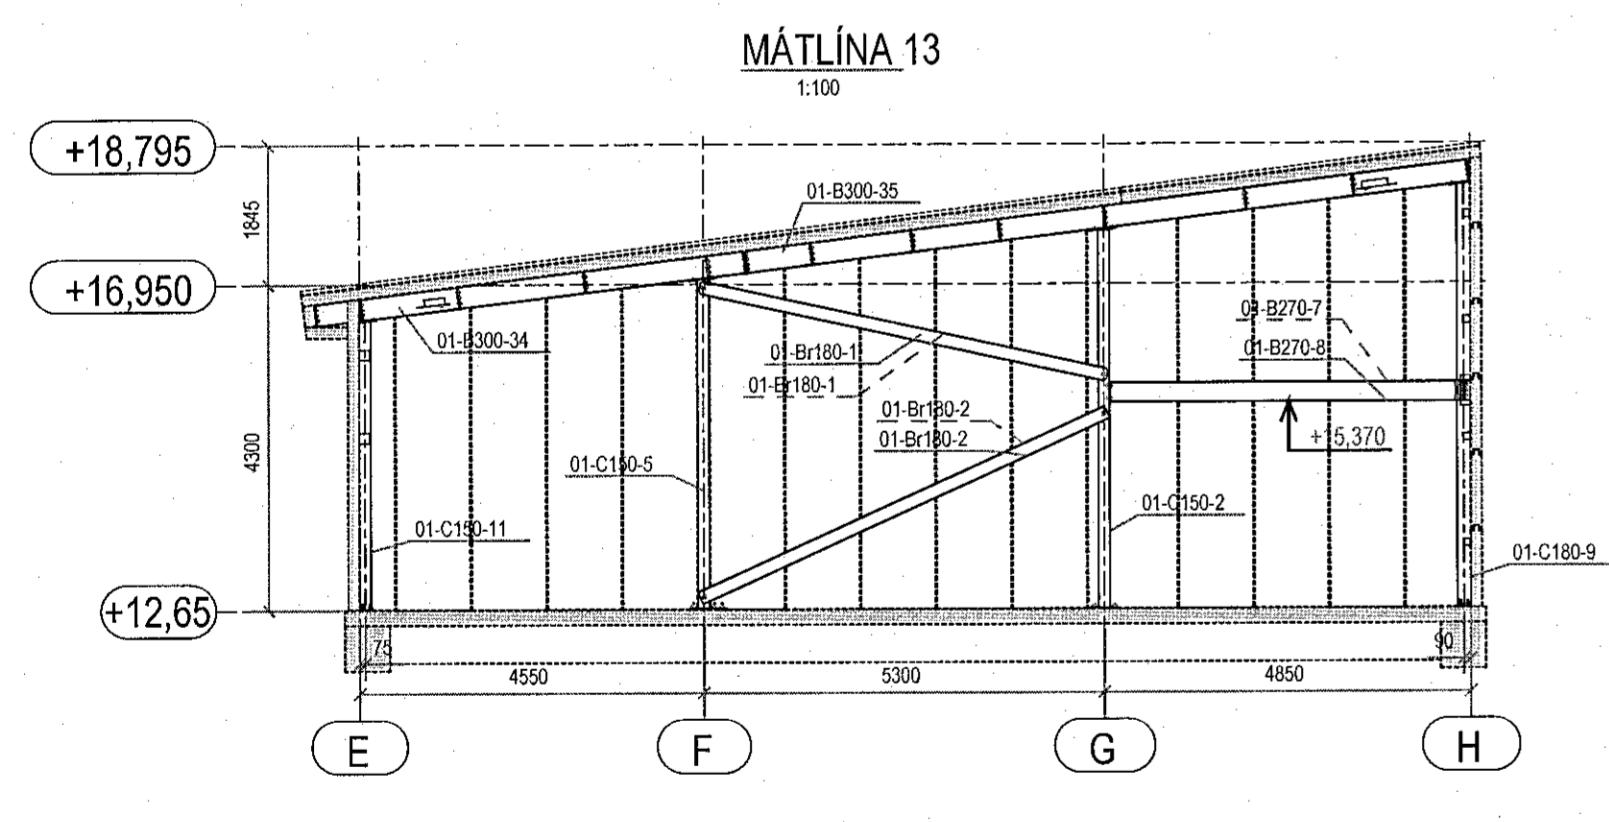

Jón Þ. Þelle 06162 2303
 ÁRTUN HÖNNUNARSTÓRA KT.

- SÖLUADILI STÁLVIKIS ER ALERIO NORDIC
- HÖNNUÐUR STÁLVIKIS ER ODDIN
- ÞESSI TEIKNING ER ÍSLENSK ÞYÐING HANNA VERKFRÆÐISTOFU AF TEIKNINGU MHL-01 M6 FRÁ ODDIN