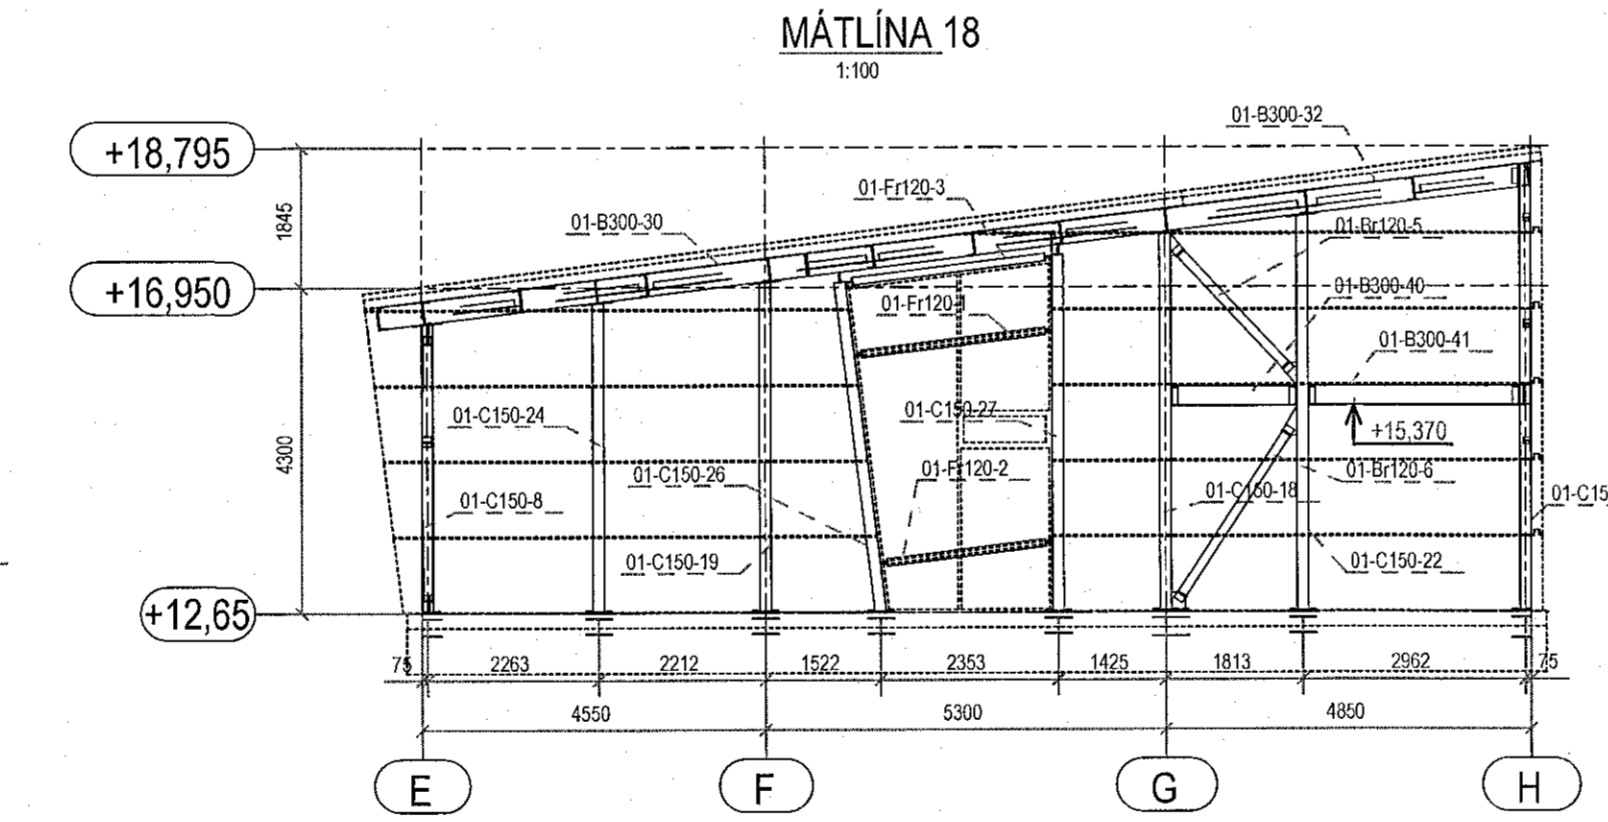

Jón Þ. Þelle 06162 2303
 ÁRTUN HÖNNUNARSTÓRA KT.

- SÖLUADILI STÁLVIKIS ER ALERIO NORDIC
- HÖNNUÐUR STÁLVIKIS ER ODDIN
- ÞESSI TEIKNING ER ÍSLENSK ÞYÐING HANNA VERKFRÆÐISTOFU AF TEIKNINGU MHL-01 M6 FRÁ ODDIN