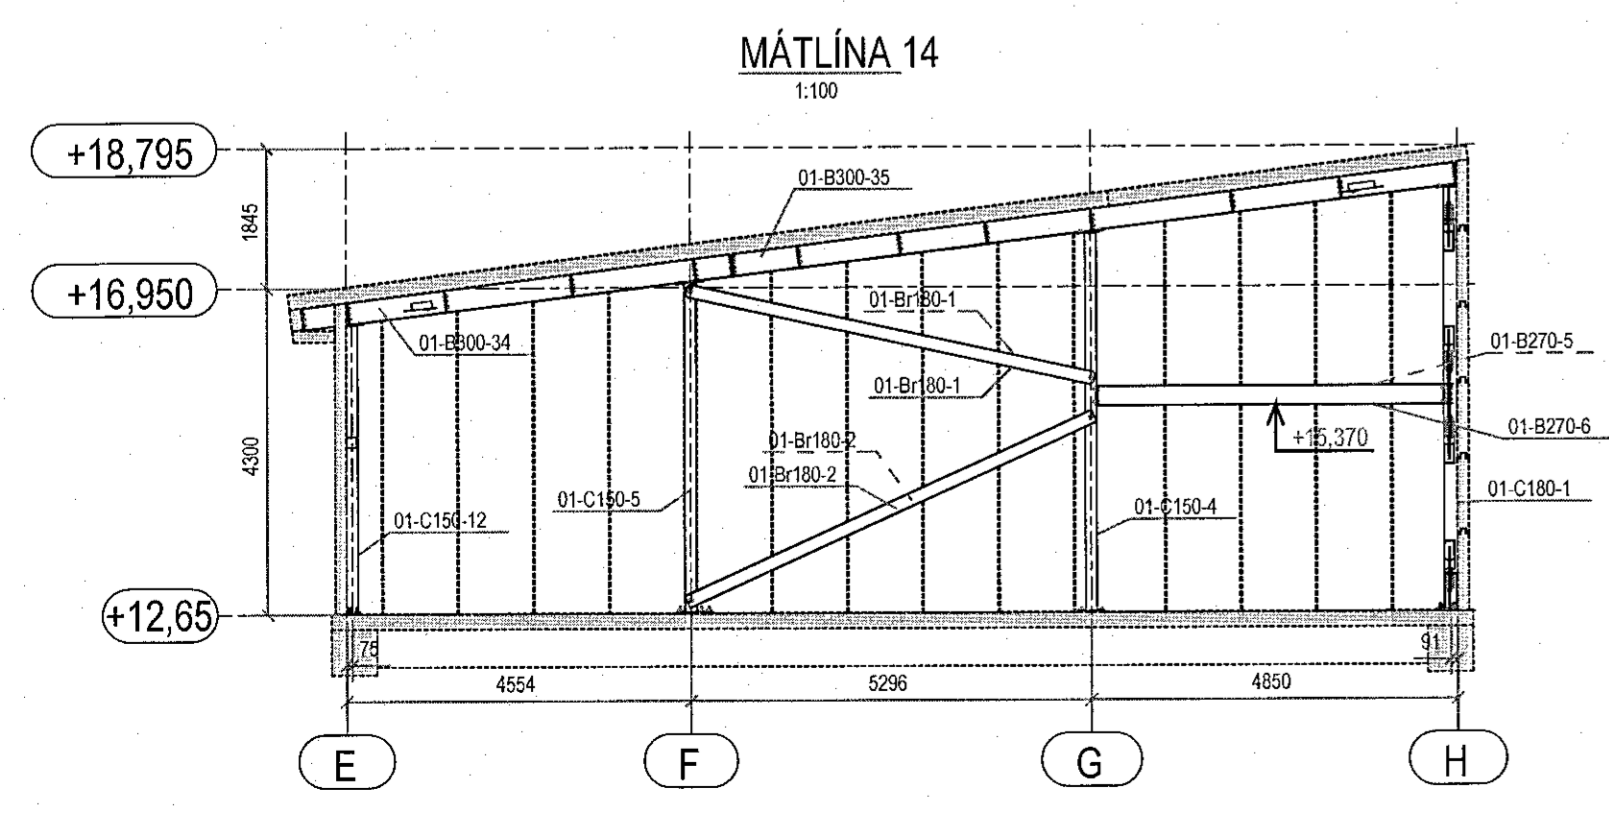

Jón Þ. Þelle 06162 2303
 ÁRTUN HÖNNUNARSTÓRA KT.

- SÖLUADILI STÁLVIKIS ER ALERIO NORDIC
- HÖNNUÐUR STÁLVIKIS ER ODDIN
- ÞESSI TEIKNING ER ÍSLENSK ÞYÐING HANNA VERKFRÆÐISTOFU AF TEIKNINGU MHL-01 M6 FRÁ ODDIN