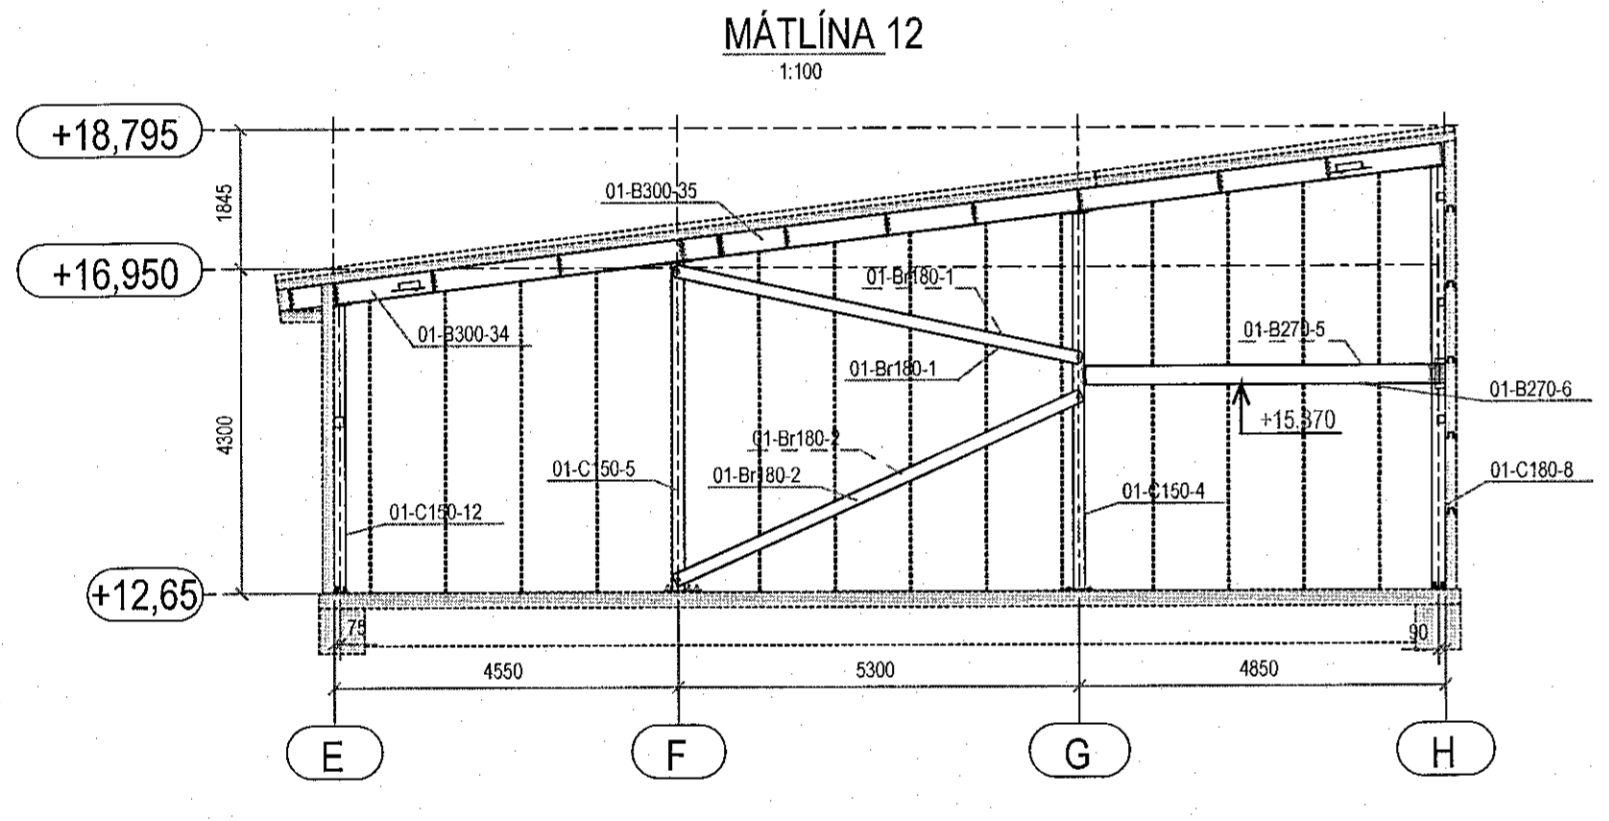

Jón Þ. Þelle 06162 2303
 ÁRTUN HÖNNUNARSTÓRA KT.

- SÖLUADILI STÁLVIKIS ER ALERIO NORDIC
- HÖNNUÐUR STÁLVIKIS ER ODDIN
- ÞESSI TEIKNING ER ÍSLENSK ÞYÐING HANNA VERKFRÆÐISTOFU AF TEIKNINGU MHL-01 M6 FRÁ ODDIN