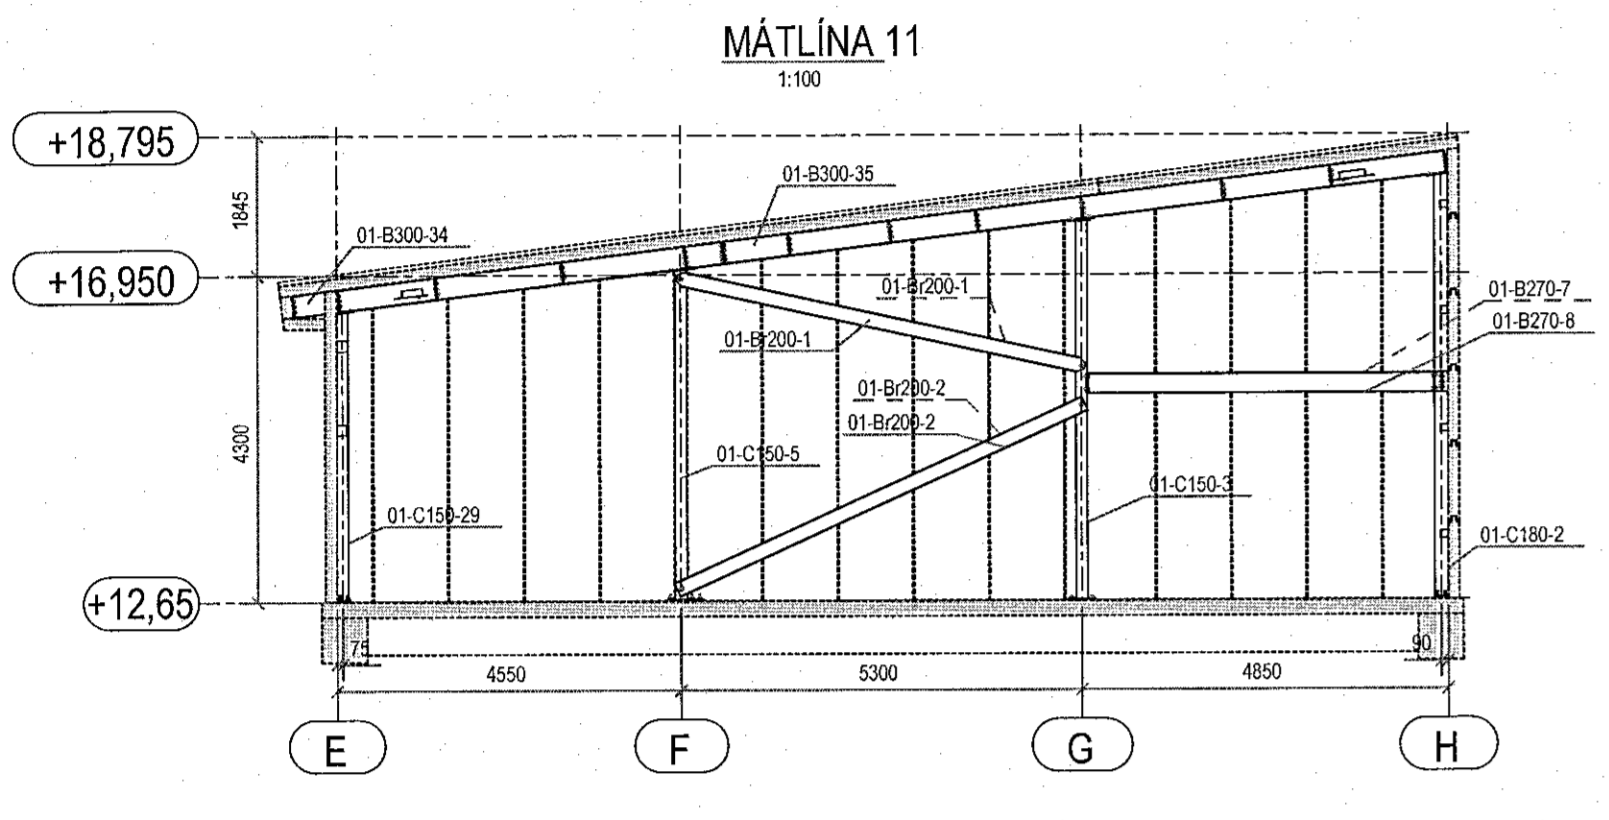

Jón Þ. Þelle 06162 2303
 ÁRTUN HÖNNUNARSTÓRA KT.

- SÖLUADILI STÁLVIKIS ER ALERIO NORDIC
- HÖNNUÐUR STÁLVIKIS ER ODDIN
- ÞESSI TEIKNING ER ÍSLENSK ÞYÐING HANNA VERKFRÆÐISTOFU AF TEIKNINGU MHL-01 M6 FRÁ ODDIN