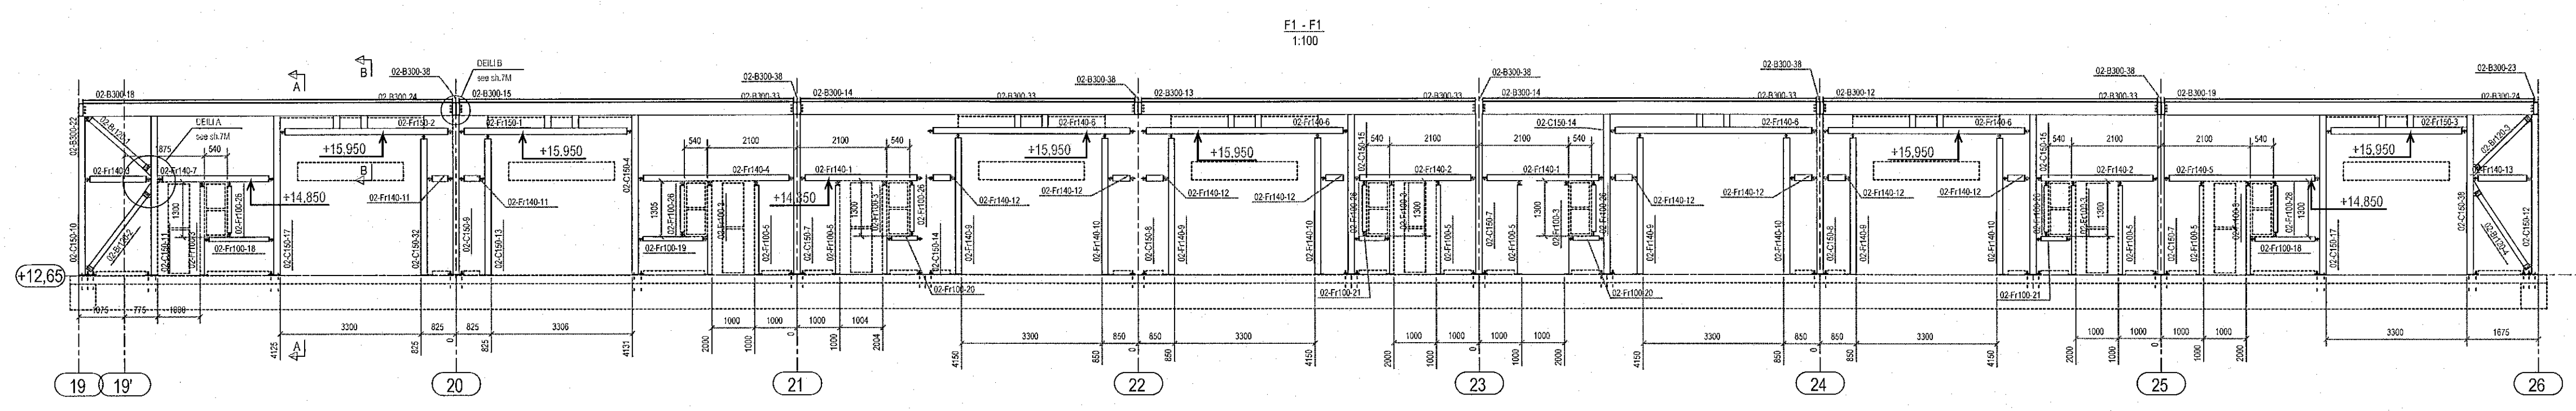

Jón M. Skull 09162318
 ÁRITUN HÖNNUNARSTJÓRA KT.

- SÖLUÁÐILI STÁLVIKIS ER ALERIO NORDIC
- HÖNNUÐUR STÁLVIKIS ER ODDIN
- ÞESSI TEIKNING ER ÍSLENSK ÞÝÐING HANNA VERKFRÆÐISTOFA AF TEIKNINGU MHL-02 M6 FRÁ ODDIN

ÚTG. DAGS. SKÝRING

MÓHELLA 1
HAFNARFIRÐI

BURÐARVIKRI
STÁLVIKRI
HLIÐARMYNDIR OG SNIÐ - MHL-02

SAMÞYKKT: *Jón M. Skull* KENNITALA: 070970-4149

DAGS. ÚTGÁFU: 19.05.2022
 DAGS. BREYTT: MELIKVARDI: 1:100/1:25

HÖNNUÐUR: GÖS
 YFIRFARIÐ AF: HE