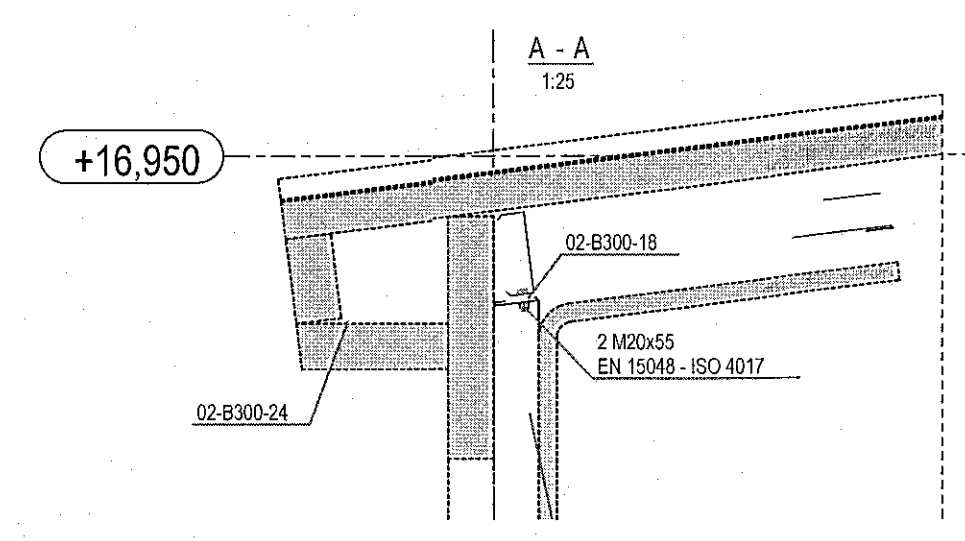

Jón M. Skull 09162318
ÁRITUN HÖNNUNARSTJÓRA KT.

- SÖLUÁÐILI STÁLVIKIS ER ALERIO NORDIC
- HÖNNUÐUR STÁLVIKIS ER ODDIN
- ÞESSI TEIKNING ER ÍSLENSK ÞÝÐING HANNA VERKFRÆÐISTOFA AF TEIKNINGU MHL-02 M6 FRÁ ODDIN

ÚTG. DAGS. SKÝRING

MÓHELLA 1
HAFNARFIRÐI

BURÐARVIKRI
STÁLVIKRI
HLIÐARMYNDIR OG SNIÐ - MHL-02

SAMÞYKKT: *Jón M. Skull* KENNITALA: 070970-4149

DAGS. ÚTGÁFU: 19.05.2022
DAGS. BREYTT: MELIKVARDI: 1:100/1:25

HÖNNUÐUR: GÖS
YFIRFARIÐ AF: HE