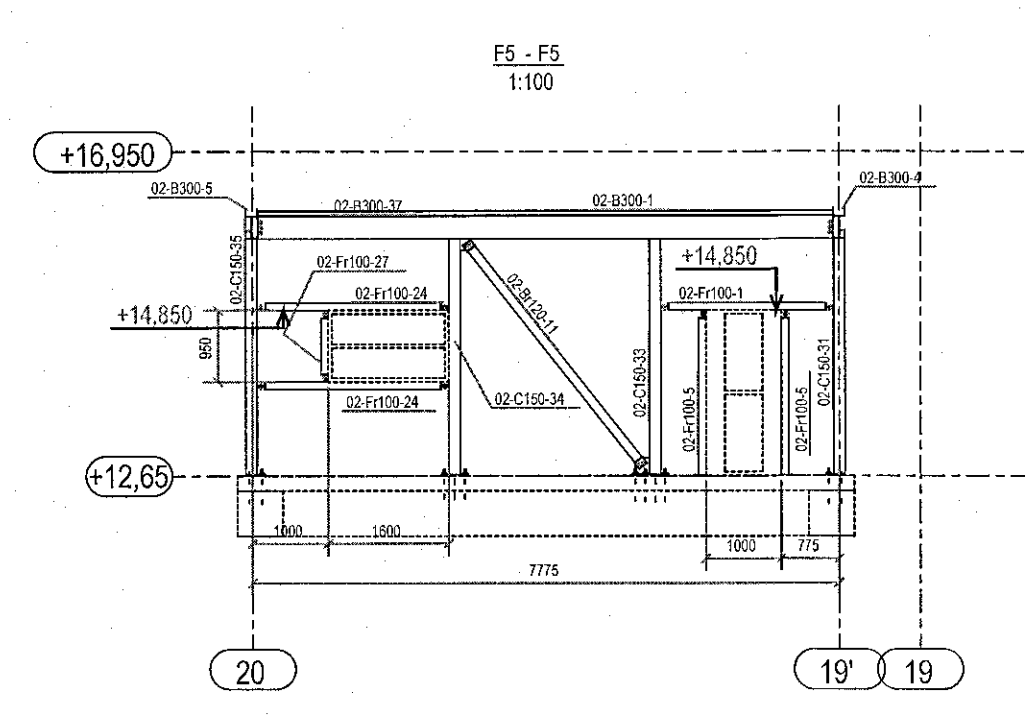

Jón M. Skull 09162318
 ÁRITUN HÖNNUNARSTJÓRA KT.

- SÖLUÁÐILI STÁLVIKIS ER ALERIO NORDIC
- HÖNNUÐUR STÁLVIKIS ER ODDIN
- ÞESSI TEIKNING ER ÍSLENSK ÞÝÐING HANNA VERKFRÆÐISTOFA AF TEIKNINGU MHL-02 M6 FRÁ ODDIN

ÚTG. DAGS. SKÝRING

MÓHELLA 1
HAFNARFIRÐI

BURÐARVIKRI
STÁLVIKRI
HLIÐARMYNDIR OG SNIÐ - MHL-02

SAMÞYKKT: *Jón M. Skull* KENNITALA: 070970-4149

DAGS. ÚTGÁFU: 19.05.2022
 DAGS. BREYTT: MELIKVARDI: 1:100/1:25

HÖNNUÐUR: GÖS
 YFIRFARIÐ AF: HE