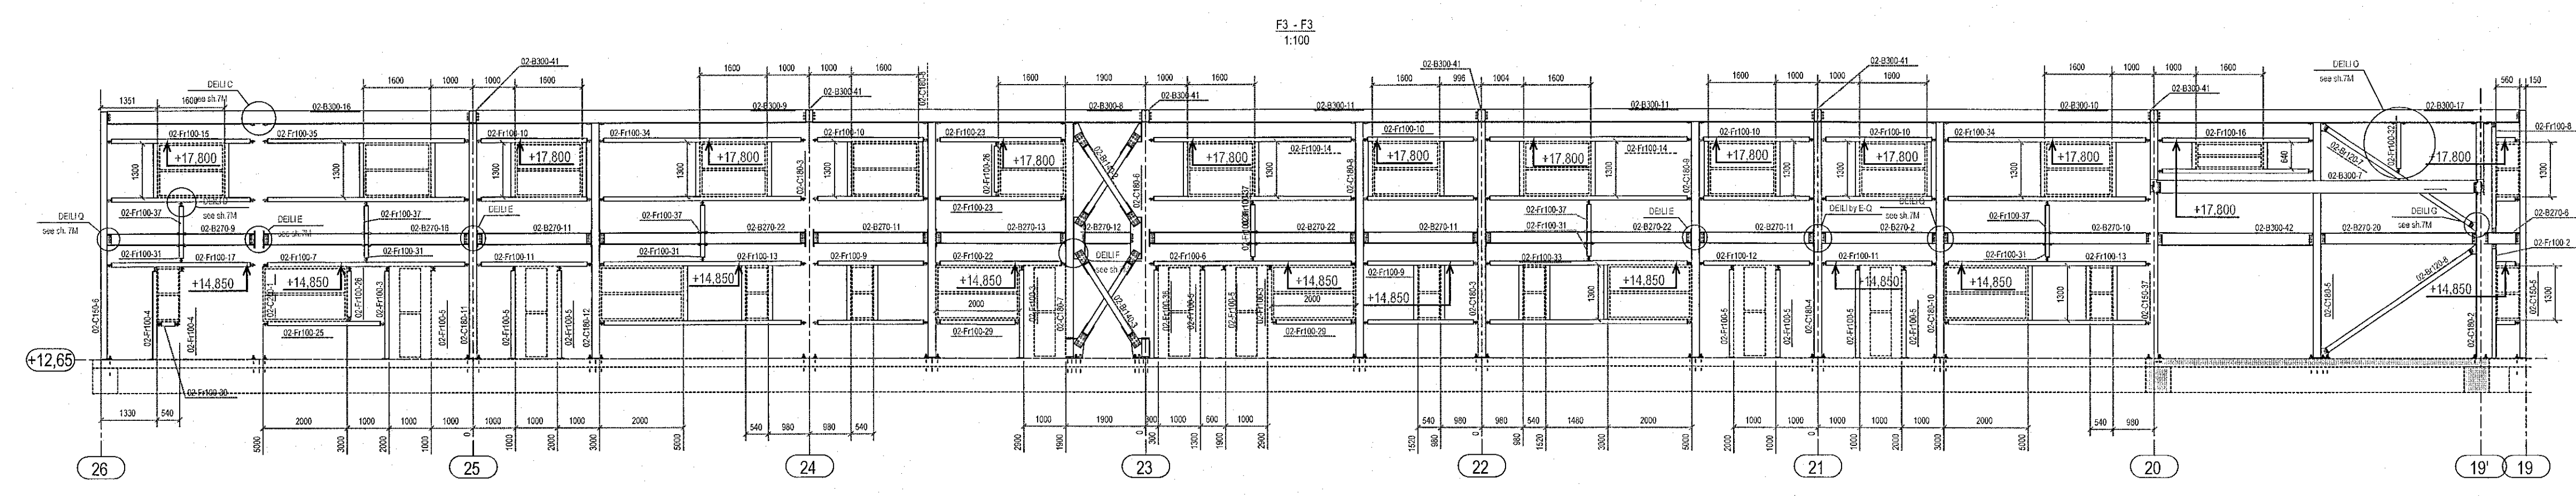

Jón M. Skull 09162318
 ÁRITUN HÖNNUNARSTJÓRA KT.

- SÖLUÁÐILI STÁLVIKIS ER ALERIO NORDIC
- HÖNNUÐUR STÁLVIKIS ER ODDIN
- ÞESSI TEIKNING ER ÍSLENSK ÞÝÐING HANNA VERKFRÆÐISTOFA AF TEIKNINGU MHL-02 M6 FRÁ ODDIN

ÚTG. DAGS. SKÝRING

MÓHELLA 1
HAFNARFIRÐI

BURÐARVIKRI
STÁLVIKRI
HLIÐARMYNDIR OG SNIÐ - MHL-02

SAMÞYKKT: *Jón M. Skull* KENNITALA: 070970-4149

DAGS. ÚTGÁFU: 19.05.2022
 DAGS. BREYTT: MELIKVARDI: 1:100/1:25

HÖNNUÐUR: GÖS
 YFIRFARIÐ AF: HE