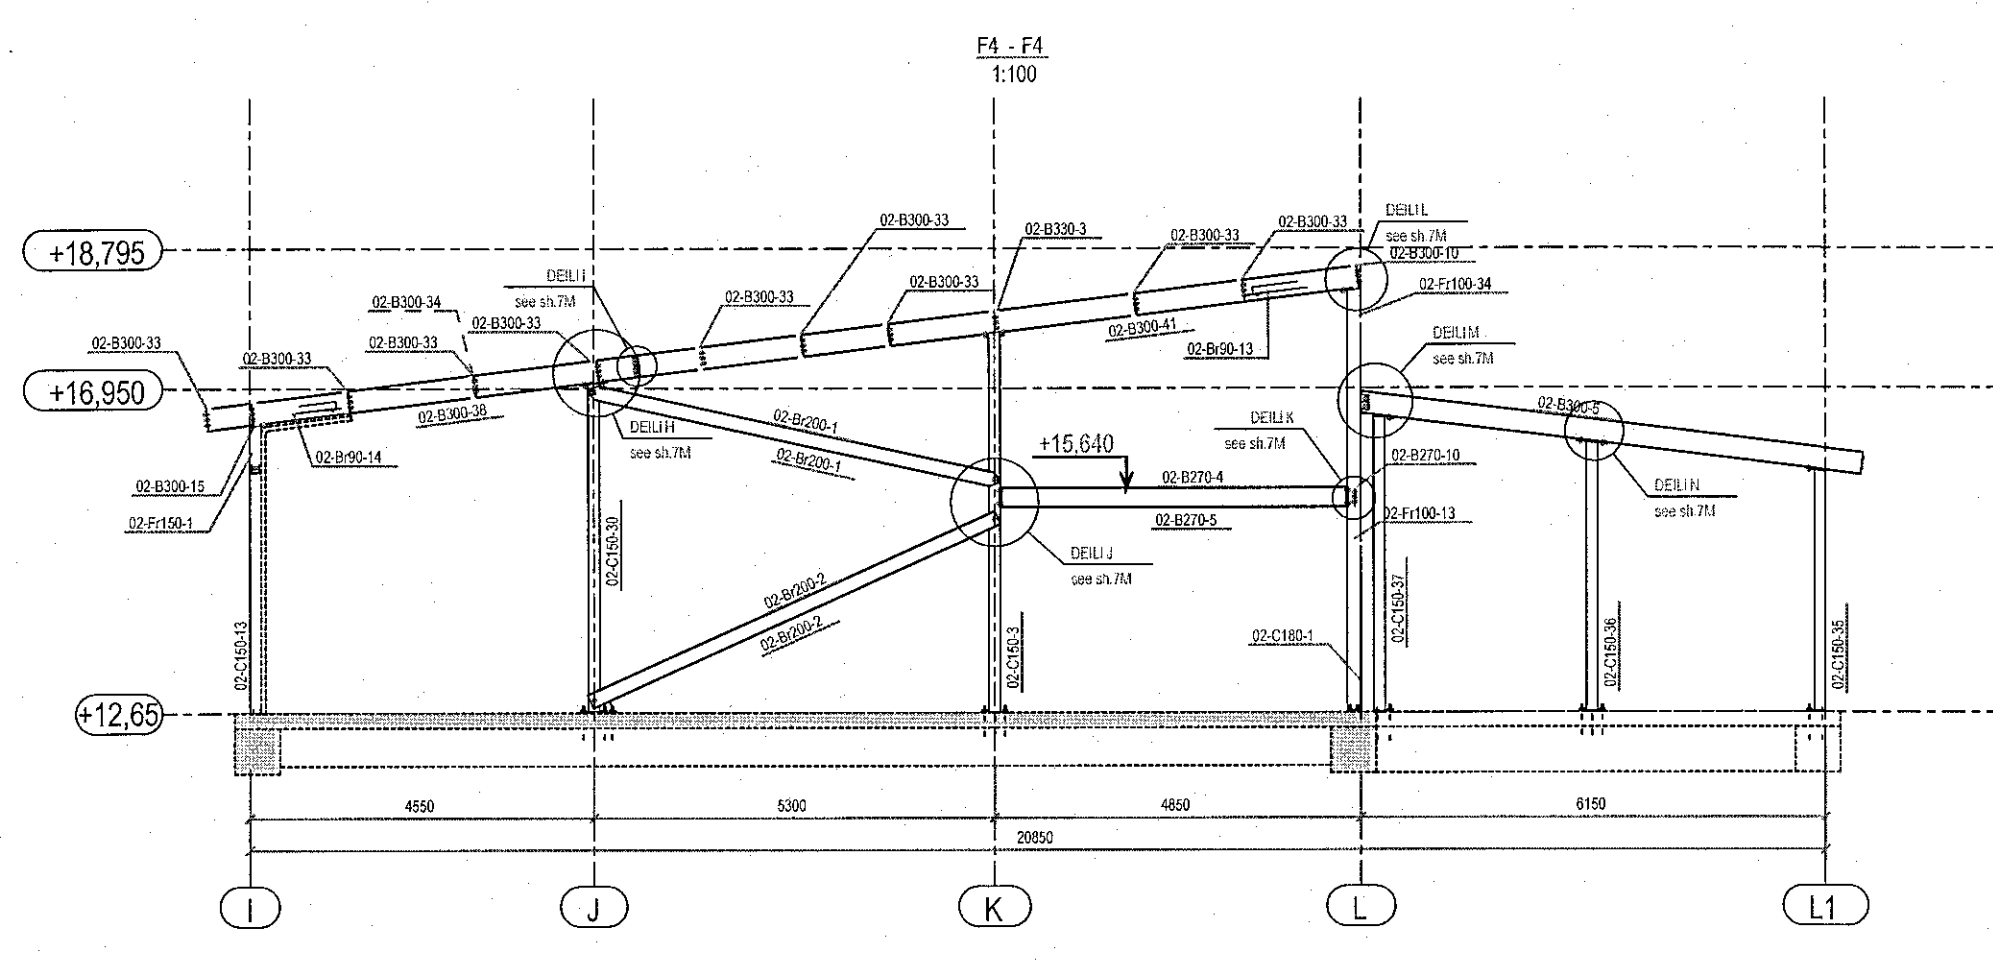

Jón M. Skull 09162318
 ÁRITUN HÖNNUNARSTJÓRA KT.

- SÖLUÁÐILI STÁLVIKIS ER ALERIO NORDIC
- HÖNNUÐUR STÁLVIKIS ER ODDIN
- ÞESSI TEIKNING ER ÍSLENSK ÞÝÐING HANNA VERKFRÆÐISTOFA AF TEIKNINGU MHL-02 M6 FRÁ ODDIN

ÚTG. DAGS. SKÝRING

MÓHELLA 1
HAFNARFIRÐI

BURÐARVIKRI
STÁLVIKRI
HLIÐARMYNDIR OG SNIÐ - MHL-02

SAMÞYKKT: *Jón M. Skull* KENNITALA: 070970-4149

DAGS. ÚTGÁFU: 19.05.2022
 DAGS. BREYTT: MELIKVARDI: 1:100/1:25

HÖNNUÐUR: GÖS
 YFIRFARIÐ AF: HE