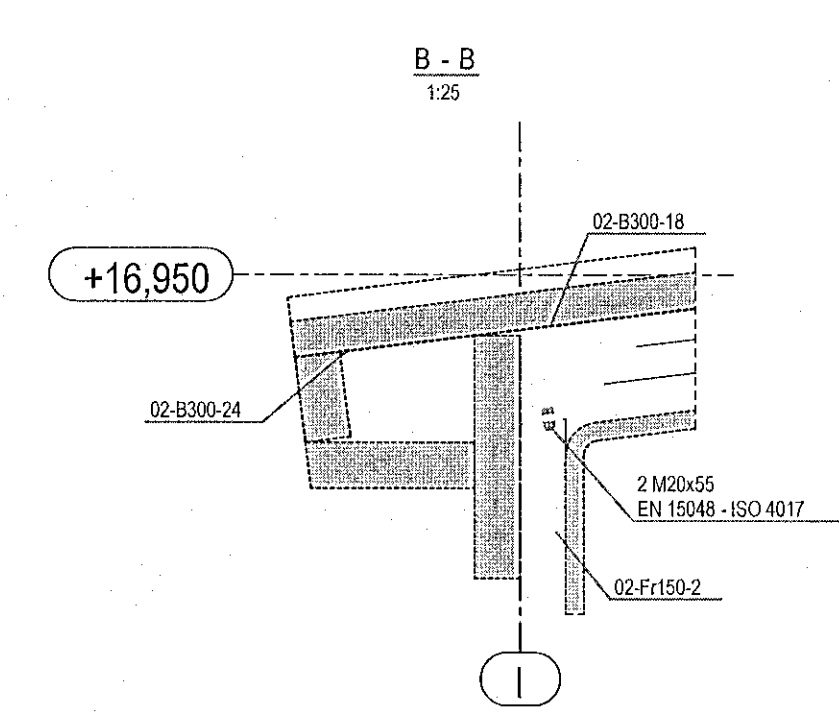

Jón M. Skull 09162318
 ÁRITUN HÖNNUNARSTJÓRA KT.

- SÖLUÁÐILI STÁLVIKIS ER ALERIO NORDIC
- HÖNNUÐUR STÁLVIKIS ER ODDIN
- ÞESSI TEIKNING ER ÍSLENSK ÞÝÐING HANNA VERKFRÆÐISTOFA AF TEIKNINGU MHL-02 M6 FRÁ ODDIN

ÚTG. DAGS. SKÝRING

MÓHELLA 1
HAFNARFIRÐI

BURÐARVIKRI
STÁLVIKRI
HLIÐARMYNDIR OG SNIÐ - MHL-02

SAMÞYKKT: *Jón M. Skull* KENNITALA: 070970-4149

DAGS. ÚTGÁFU: 19.05.2022
 DAGS. BREYTT: MELIKVARDI: 1:100/1:25

HÖNNUÐUR: GÖS
 YFIRFARIÐ AF: HE