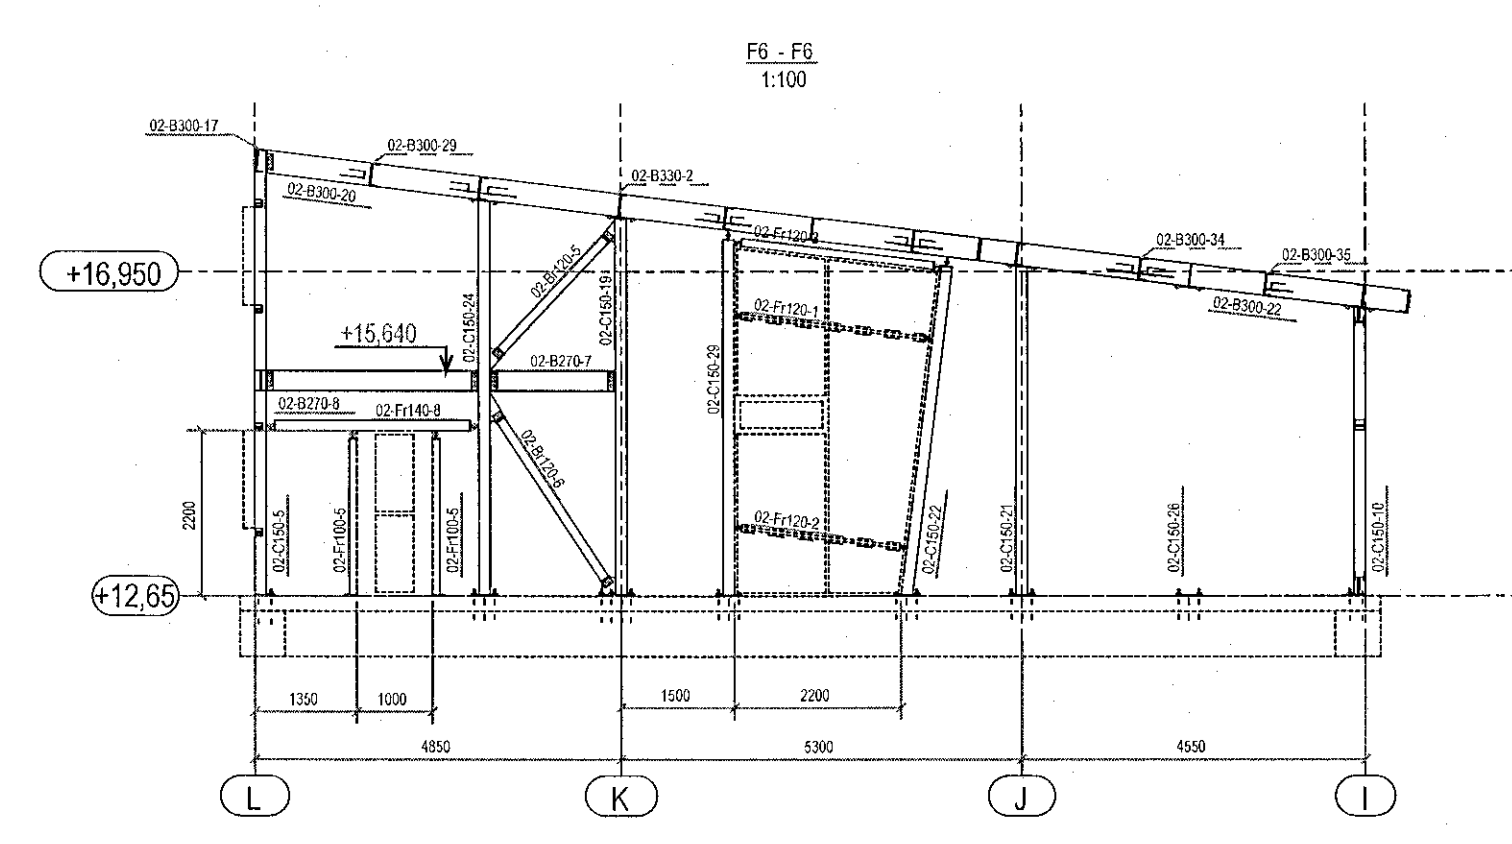

Jón M. Skull 09162318
 ÁRITUN HÖNNUNARSTJÓRA KT.

- SÖLUÁÐILI STÁLVIKIS ER ALERIO NORDIC
- HÖNNUÐUR STÁLVIKIS ER ODDIN
- ÞESSI TEIKNING ER ÍSLENSK ÞÝÐING HANNA VERKFRÆÐISTOFA AF TEIKNINGU MHL-02 M6 FRÁ ODDIN

ÚTG. DAGS. SKÝRING

MÓHELLA 1
HAFNARFIRÐI

BURÐARVIKRI
STÁLVIKRI
HLIÐARMYNDIR OG SNIÐ - MHL-02

SAMÞYKKT: *Jón M. Skull* KENNITALA: 070970-4149

DAGS. ÚTGÁFU: 19.05.2022
 DAGS. BREYTT: MELIKVARDI: 1:100/1:25

HÖNNUÐUR: GÖS
 YFIRFARIÐ AF: HE