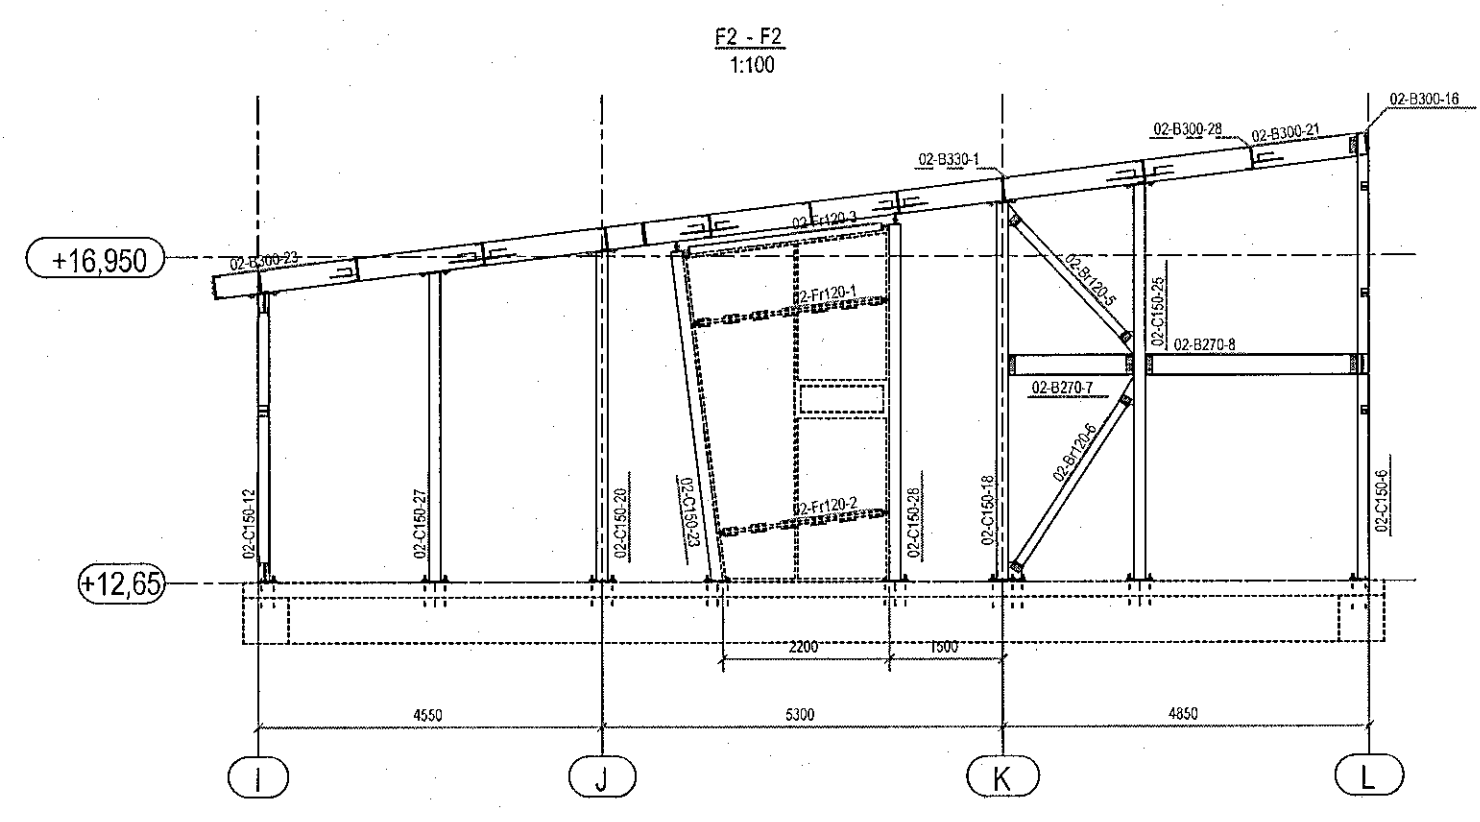

Jón M. Skull 09162318
 ÁRITUN HÖNNUNARSTJÓRA KT.

- SÖLUÁÐILI STÁLVIKIS ER ALERIO NORDIC
- HÖNNUÐUR STÁLVIKIS ER ODDIN
- ÞESSI TEIKNING ER ÍSLENSK ÞÝÐING HANNA VERKFRÆÐISTOFA AF TEIKNINGU MHL-02 M6 FRÁ ODDIN

ÚTG. DAGS. SKÝRING

MÓHELLA 1
HAFNARFIRÐI

BURÐARVIKRI
STÁLVIKRI
HLIÐARMYNDIR OG SNIÐ - MHL-02

SAMÞYKKT: *Jón M. Skull* KENNITALA: 070970-4149

DAGS. ÚTGÁFU: 19.05.2022
 DAGS. BREYTT: MELIKVARDI: 1:100/1:25

HÖNNUÐUR: GÖS
 YFIRFARIÐ AF: HE