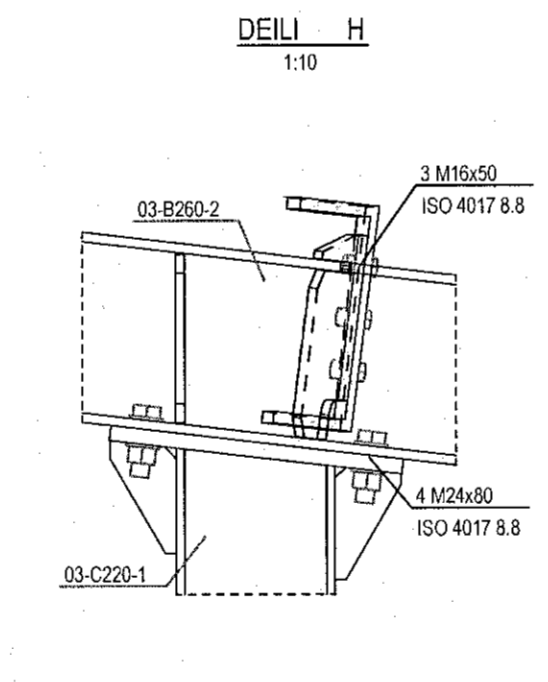

F8 - F8  
1:50

Jon M. Pálsson 0911623509  
ÁRITUN HÖNNUNARSTJÓRA KT.

- SÖLUADILI STÁLVIRKIS ER ALERIO NORDIC
- HÖNNUÐUR STÁLVIRKIS ER ODDIN
- ÞESSI TEIKNING ER ÍSLENSK ÞÝÐING HANNA VERKFRÆÐISTOFU AF TEIKNINGU MHL-03 M7 FRÁ ODDIN