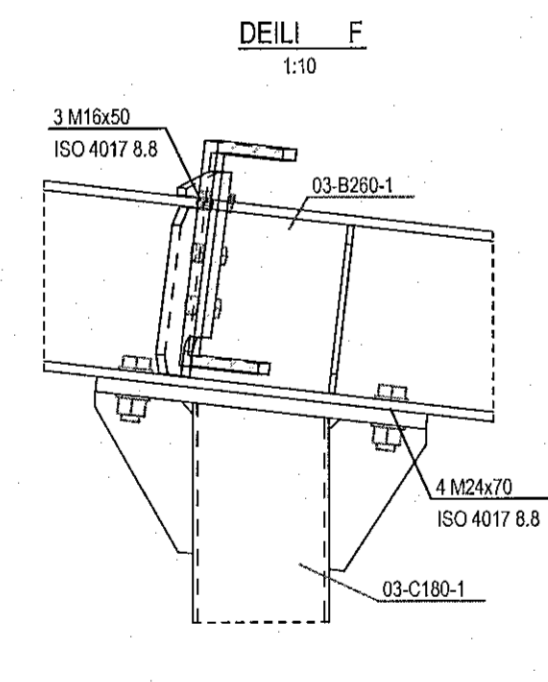

F8 - F8  
1:50

Jon M. Pálsson 0911623509  
ÁRITUN HÖNNUNARSTJÓRA KT.

- SÖLUADILI STÁLVIRKIS ER ALERIO NORDIC
- HÖNNUÐUR STÁLVIRKIS ER ODDIN
- ÞESSI TEIKNING ER ÍSLENSK ÞÝÐING HANNA VERKFRÆÐISTOFU AF TEIKNINGU MHL-03 M7 FRÁ ODDIN