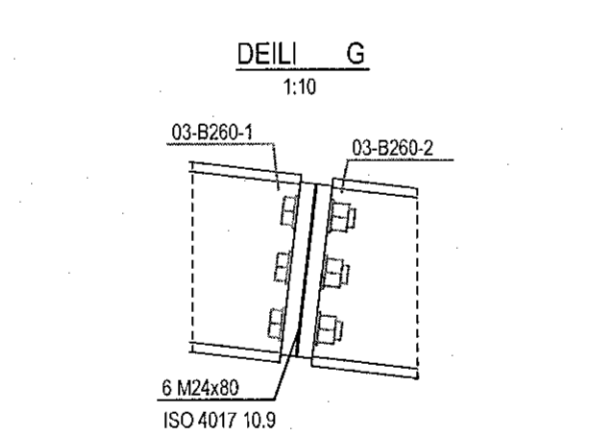

F8 - F8  
1:50

Jon M. Pálsson 0911623509  
ÁRITUN HÖNNUNARSTJÓRA KT.

- SÖLUADILI STÁLVIRKIS ER ALERIO NORDIC
- HÖNNUÐUR STÁLVIRKIS ER ODDIN
- ÞESSI TEIKNING ER ÍSLENSK ÞÝÐING HANNA VERKFRÆÐISTOFU AF TEIKNINGU MHL-03 M7 FRÁ ODDIN