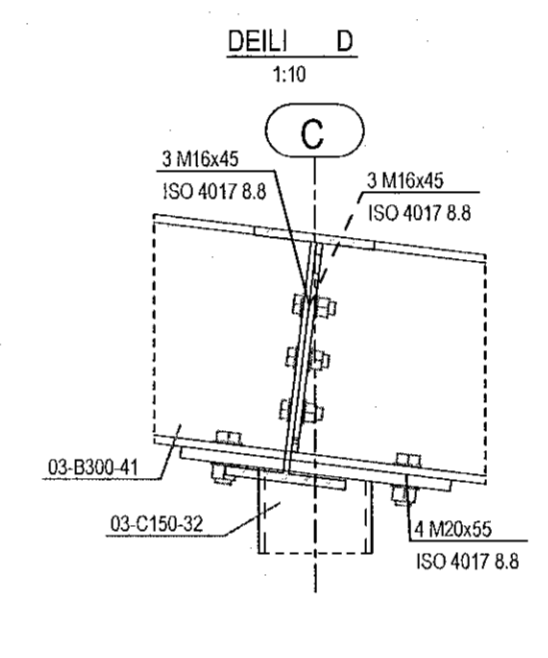

F8 - F8  
1:50

Jon M. Pálsson 0911623509  
ÁRITUN HÖNNUNARSTJÓRA KT.

- SÖLUADILI STÁLVIRKIS ER ALERIO NORDIC
- HÖNNUÐUR STÁLVIRKIS ER ODDIN
- ÞESSI TEIKNING ER ÍSLENSK ÞÝÐING HANNA VERKFRÆÐISTOFU AF TEIKNINGU MHL-03 M7 FRÁ ODDIN