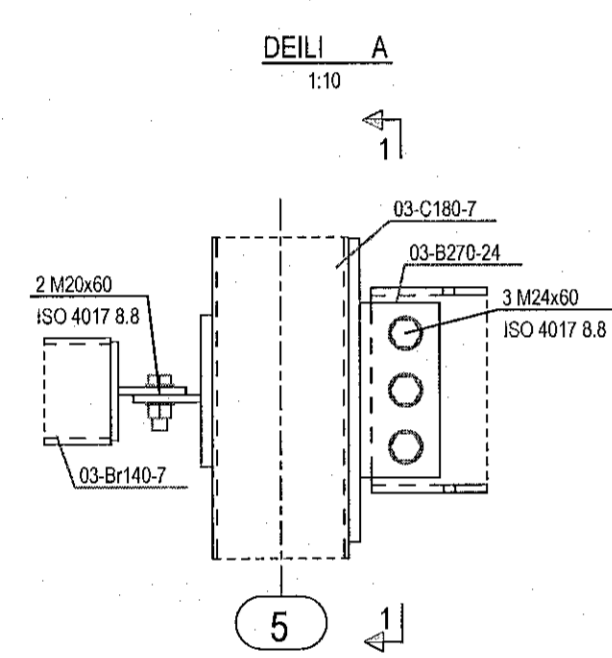

F8 - F8  
1:50

Jon M. Pálsson 0911623509  
ÁRITUN HÖNNUNARSTJÓRA KT.

- SÖLUADILI STÁLVIRKIS ER ALERIO NORDIC
- HÖNNUÐUR STÁLVIRKIS ER ODDIN
- ÞESSI TEIKNING ER ÍSLENSK ÞÝÐING HANNA VERKFRÆÐISTOFU AF TEIKNINGU MHL-03 M7 FRÁ ODDIN