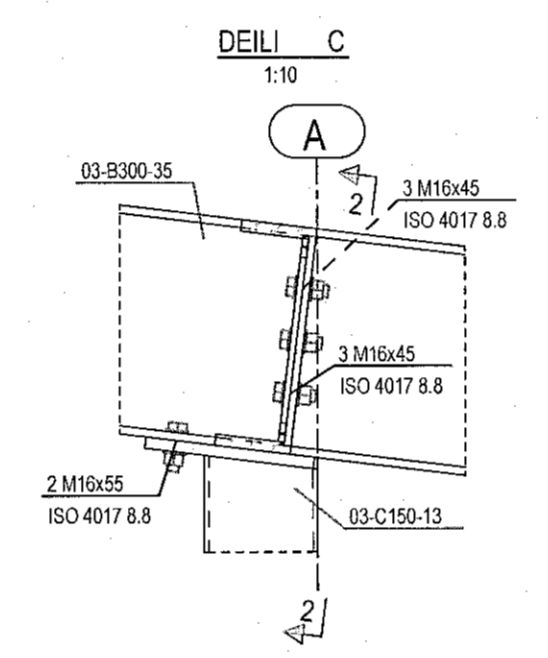

F8 - F8  
1:50

Jon M. Pálsson 0911623509  
ÁRITUN HÖNNUNARSTJÓRA KT.

- SÖLUADILI STÁLVIRKIS ER ALERIO NORDIC
- HÖNNUÐUR STÁLVIRKIS ER ODDIN
- ÞESSI TEIKNING ER ÍSLENSK ÞÝÐING HANNA VERKFRÆÐISTOFU AF TEIKNINGU MHL-03 M7 FRÁ ODDIN

MÆLUVARÐI: 1:50/1:10

HANNA  
VERKFRÆÐISTOFA

21020 S-306-2  
VERKNR. NÚMÉR ÚTG.

SUBURHRAUN 10 210 GARDABER KT. 631216-0480  
hannaverk.is hrund@hannaverk.is SÍMI: 771-5252