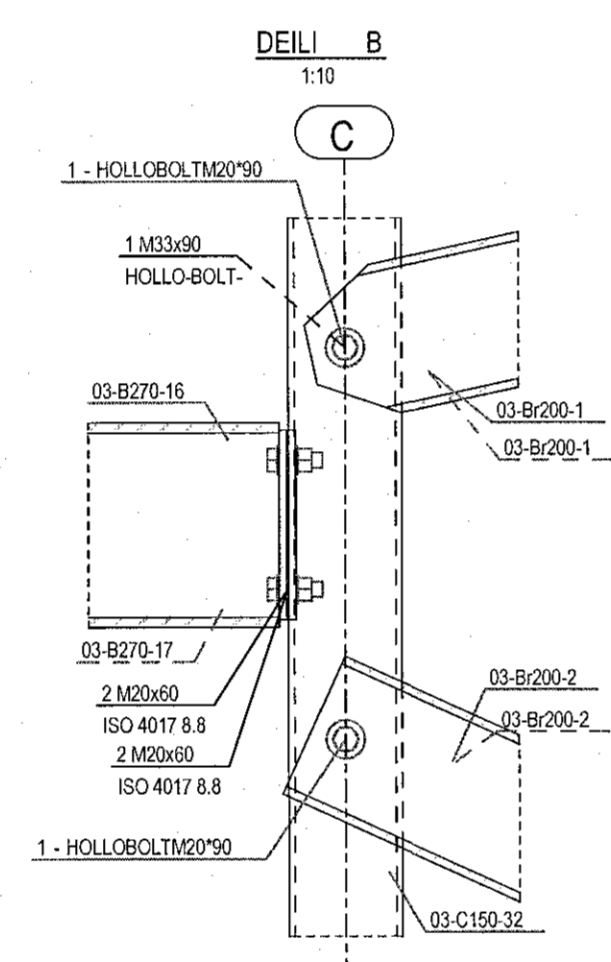

F8 - F8  
1:50

Jon M. Pálsson 0911623509  
ÁRITUN HÖNNUNARSTJÓRA KT.

- SÖLUADILI STÁLVIRKIS ER ALERIO NORDIC
- HÖNNUÐUR STÁLVIRKIS ER ODDIN
- ÞESSI TEIKNING ER ÍSLENSK ÞÝÐING HANNA VERKFRÆÐISTOFU AF TEIKNINGU MHL-03 M7 FRÁ ODDIN