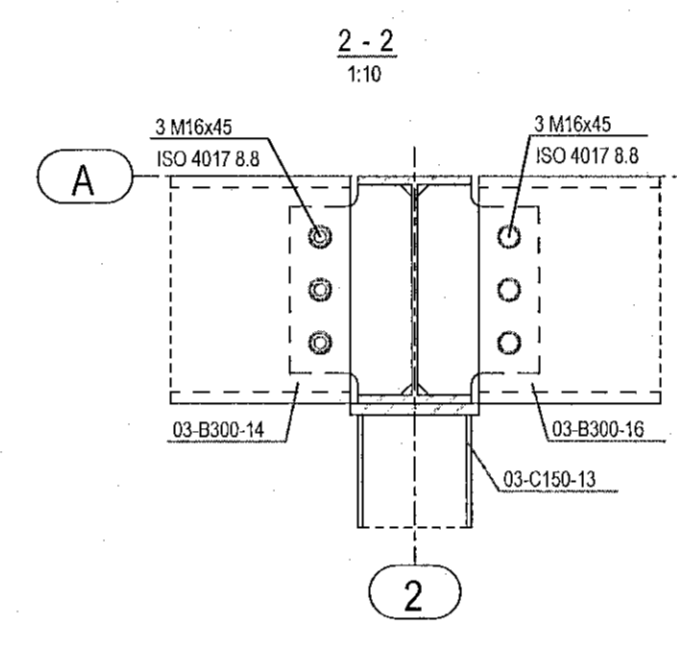

F8 - F8  
1:50

Jon M. Pálsson 0911623509  
ÁRITUN HÖNNUNARSTJÓRA KT.

- SÖLUADILI STÁLVIRKIS ER ALERIO NORDIC
- HÖNNUÐUR STÁLVIRKIS ER ODDIN
- ÞESSI TEIKNING ER ÍSLENSK ÞÝÐING HANNA VERKFRÆÐISTOFU AF TEIKNINGU MHL-03 M7 FRÁ ODDIN