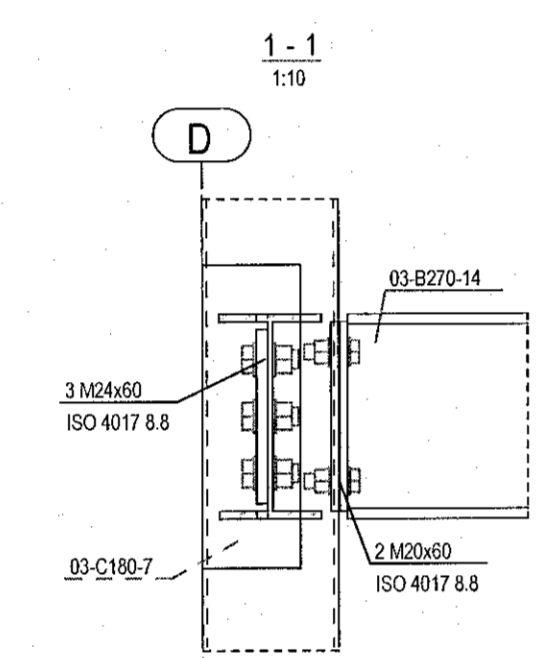

F8 - F8  
1:50

Jon M. Pálsson 0911623509  
ÁRITUN HÖNNUNARSTJÓRA KT.

- SÖLUADILI STÁLVIRKIS ER ALERIO NORDIC
- HÖNNUÐUR STÁLVIRKIS ER ODDIN
- ÞESSI TEIKNING ER ÍSLENSK ÞÝÐING HANNA VERKFRÆÐISTOFU AF TEIKNINGU MHL-03 M7 FRÁ ODDIN