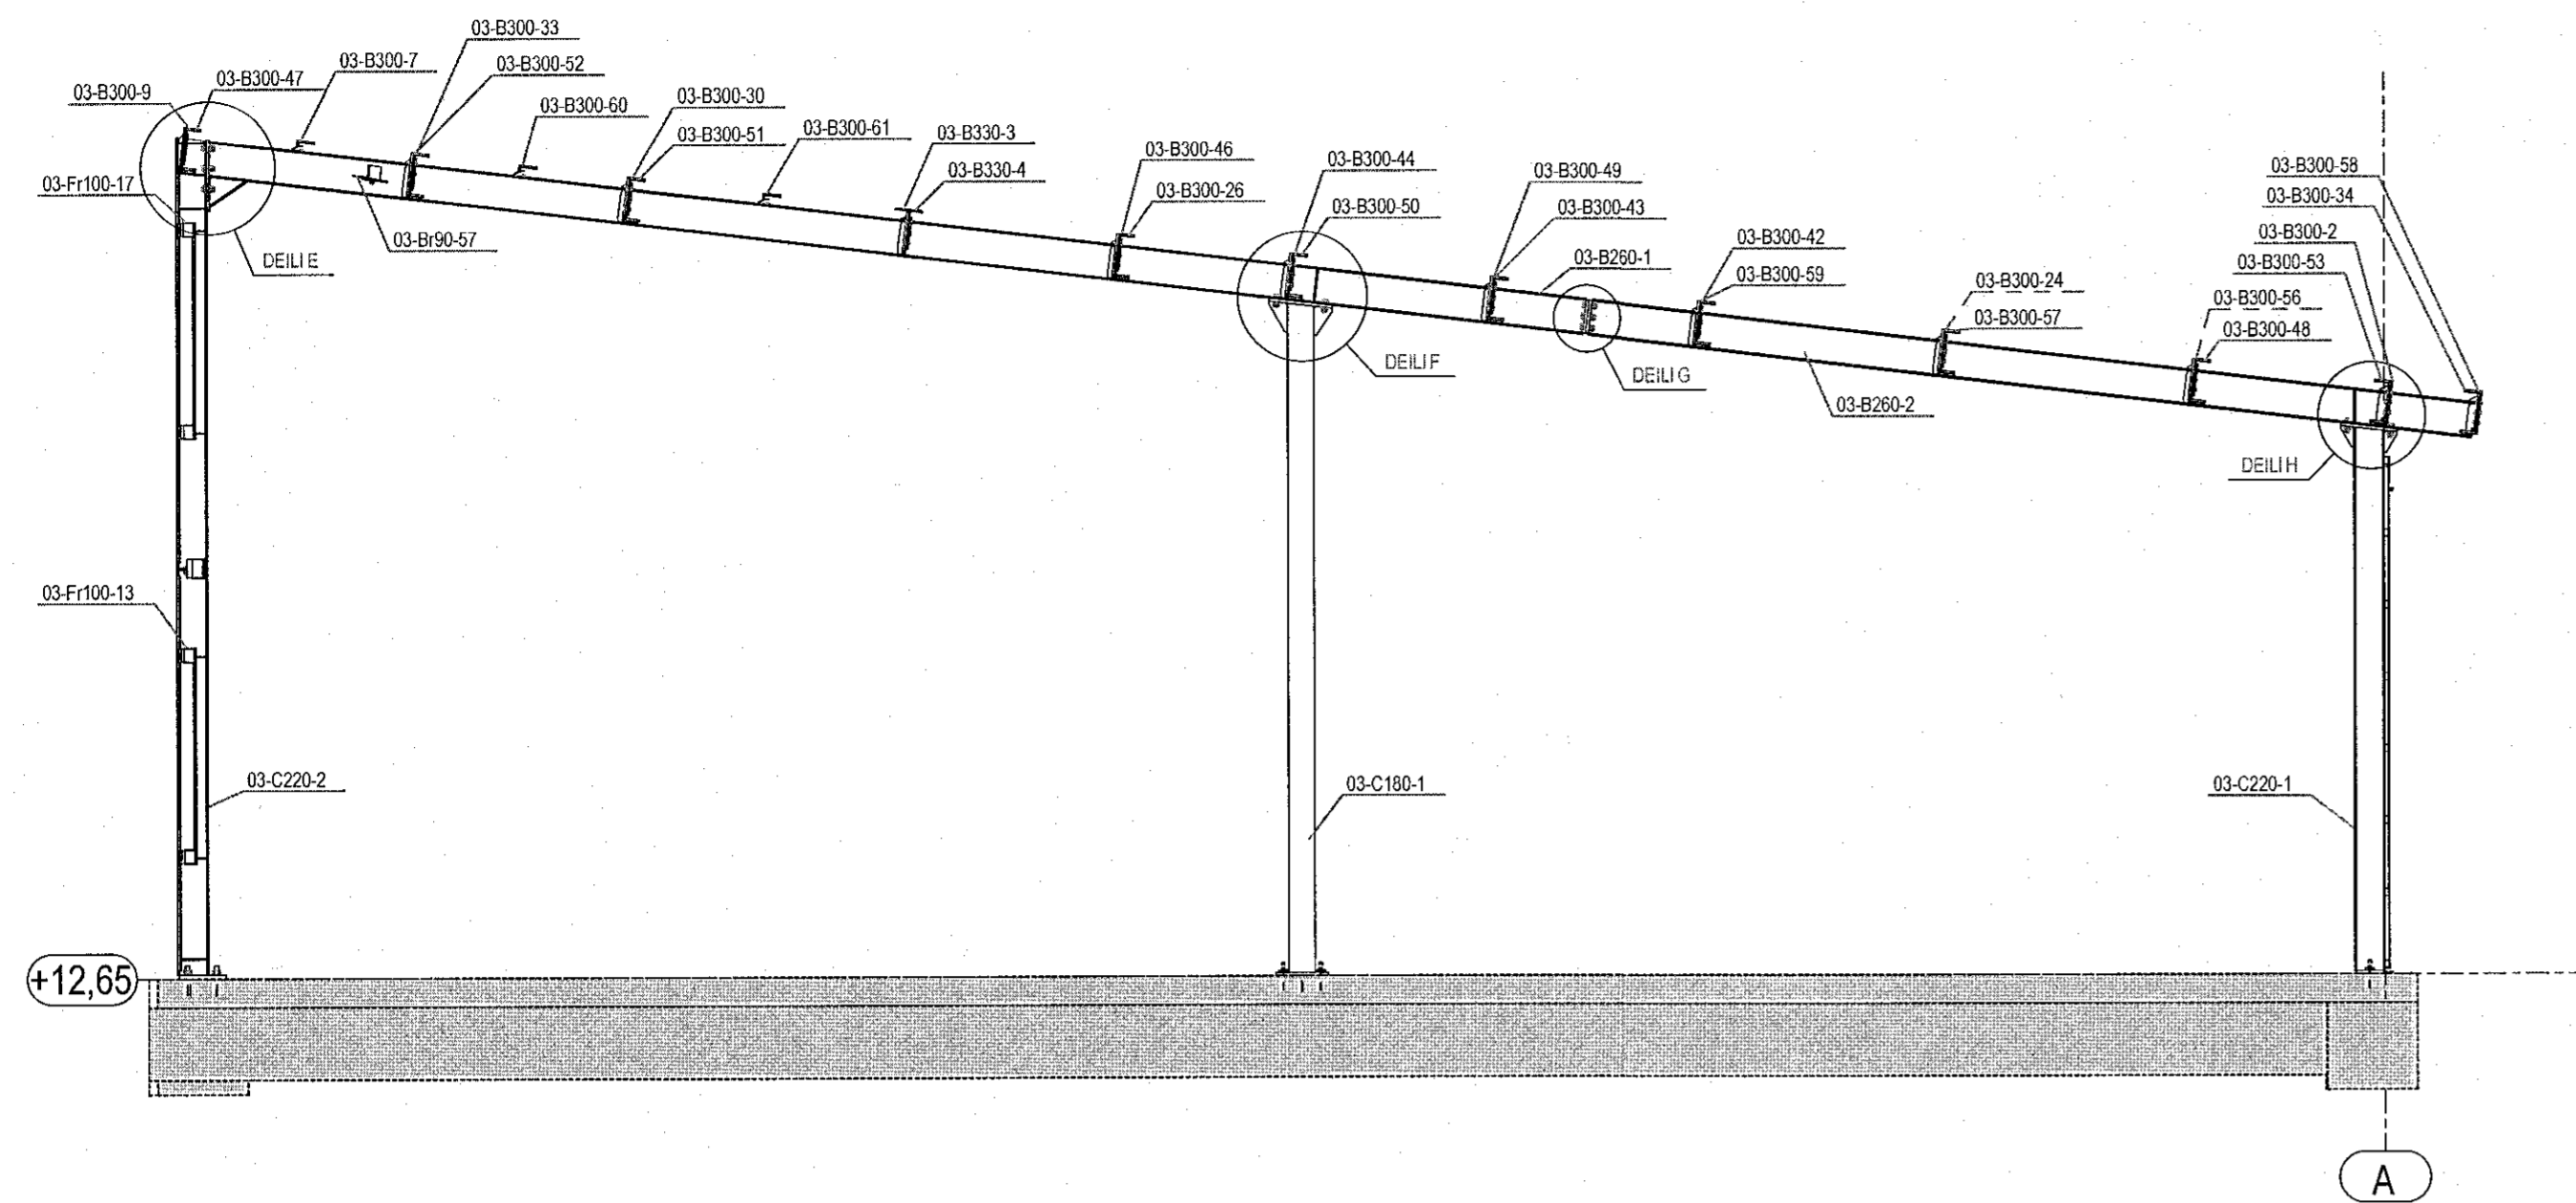

F8 - F8
1:50

Jon M. Pálsson 0911623509
ÁRITUN HÖNNUNARSTJÓRA KT.