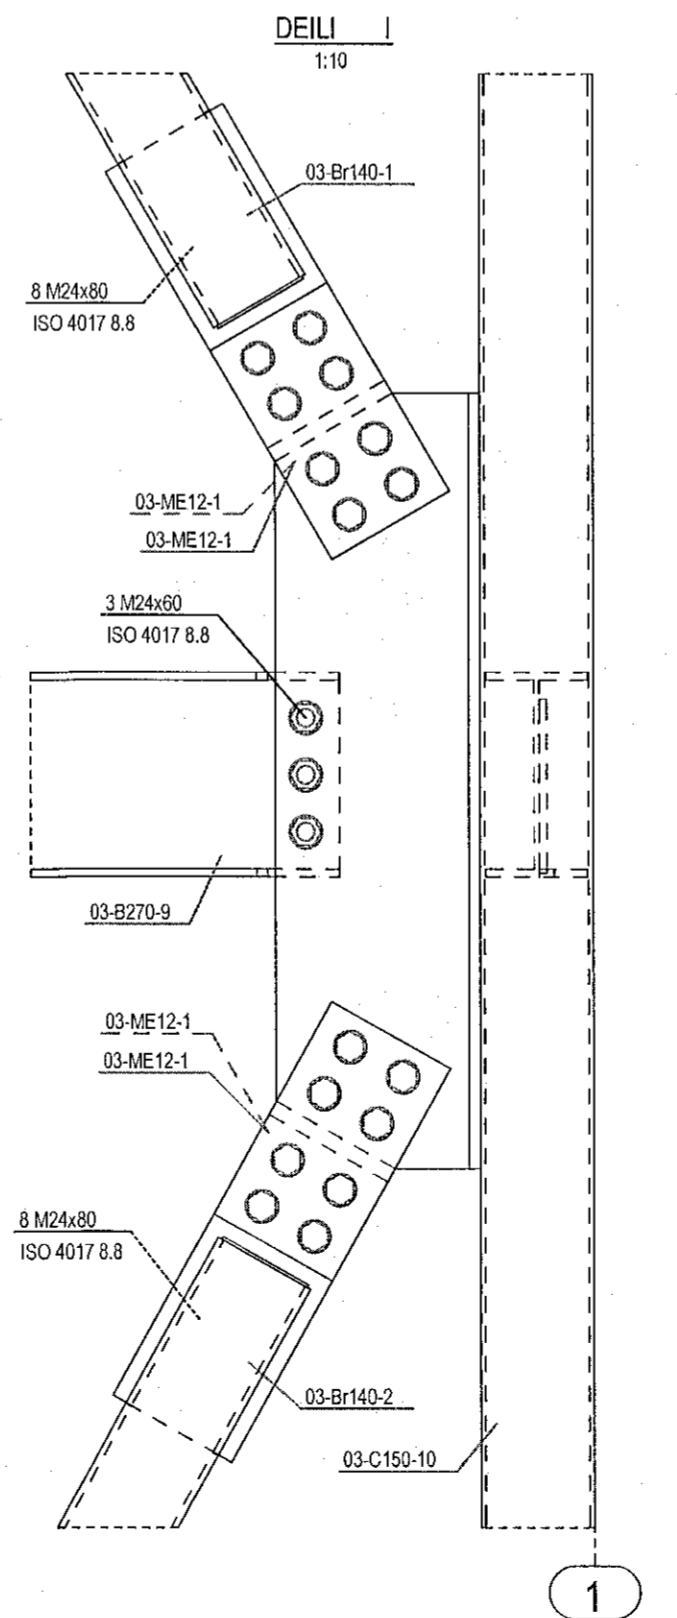

F8 - F8  
1:50

Jon M. Pálsson 0911623509  
ÁRITUN HÖNNUNARSTJÓRA KT.

- SÖLUADILI STÁLVIRKIS ER ALERIO NORDIC
- HÖNNUÐUR STÁLVIRKIS ER ODDIN
- ÞESSI TEIKNING ER ÍSLENSK ÞÝÐING HANNA VERKFRÆÐISTOFU AF TEIKNINGU MHL-03 M7 FRÁ ODDIN