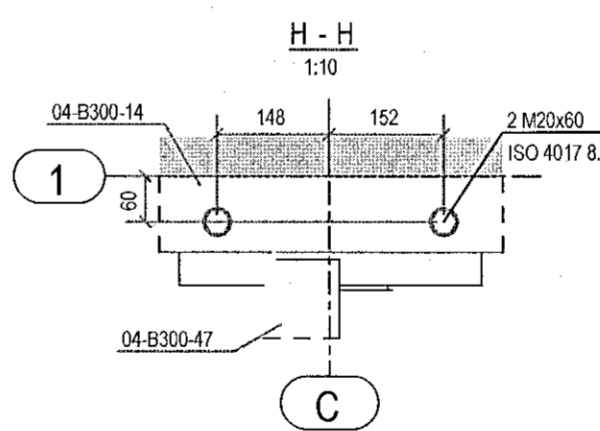

Ross Halldór 091623508
ÁRITUN HÖNNUNARSTJÓRA KT:

MÁTLÍNA B
1:100

MÄTLÍNA C
1:100

- SÖLIADILI STÄLVIRKIS ER ALERIO NORDIC
- HÖNNUÐUR STÄLVIRKIS ER ODDIN
- ÞESSI TEIKNING ER ISLENSK ÞYÐING HANNA VERKFRÆÐISTOFU AF TEIKNINGU MHL-04 M8 FRÁ ODDIN