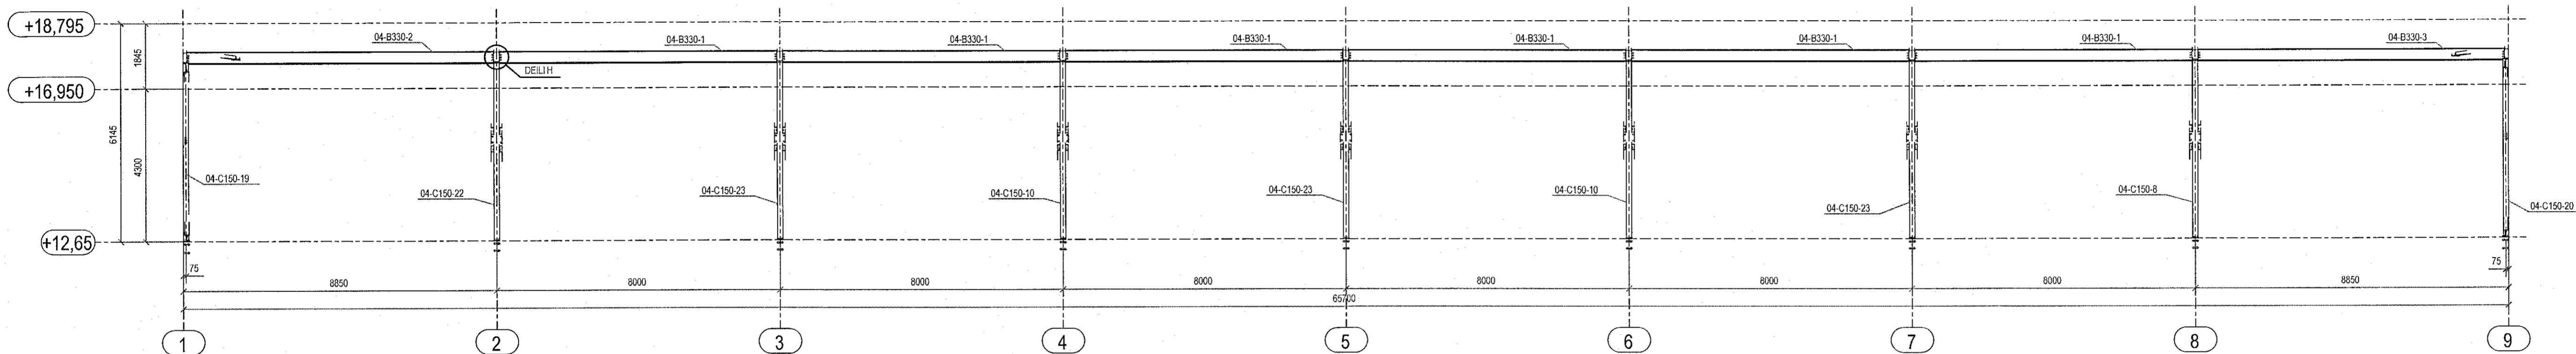

Ross Halldór 091623508
ÁRITUN HÖNNUNARSTJÓRA KT:

MÁTLÍNA B
1:100

MÄTLÍNA C
1:100

- SÖLIADILI STÄLVIRKIS ER ALERIO NORDIC
- HÖNNUÐUR STÄLVIRKIS ER ODDIN
- ÞESSI TEIKNING ER ISLENSK ÞYÐING HANNA VERKFRÆÐISTOFU AF TEIKNINGU MHL-04 M8 FRÁ ODDIN

MÆLIKVARDI: 1:100/1:10

HANNA
VERKFRÆÐISTOFA

21020 S-308-2
VERKNR. NÚMÉR ÚTG.

SUDURHRAUNI 10 210 GARDABER KT. 631216-0480
hannaverk.is hrund@hannaverk.is sími: 773-5252