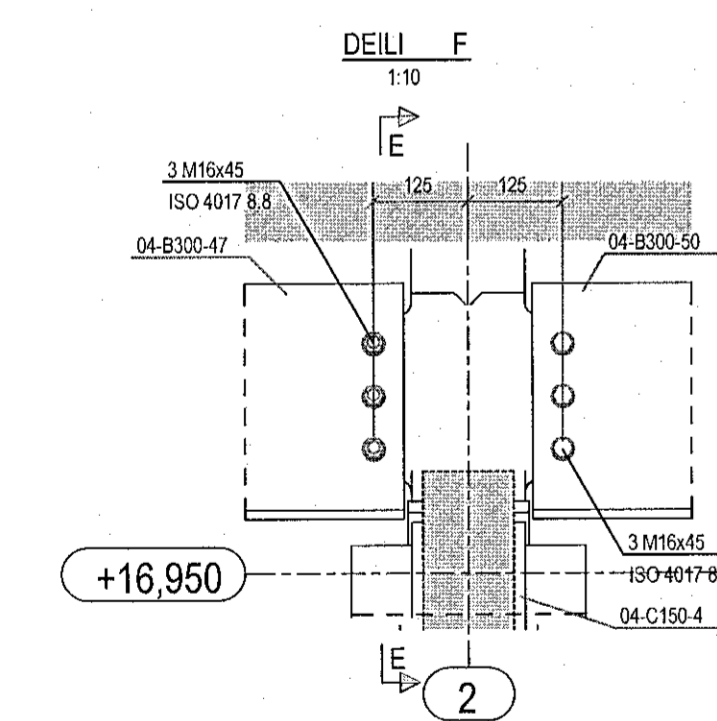

Ross Halldór 091623508
ÁRITUN HÖNNUNARSTJÓRA KT:

MÁTLÍNA B
1:100

MÄTLÍNA C
1:100

- SÖLIADILI STÄLVIRKIS ER ALERIO NORDIC
- HÖNNUÐUR STÄLVIRKIS ER ODDIN
- ÞESSI TEIKNING ER ISLENSK ÞYÐING HANNA VERKFRÆÐISTOFU AF TEIKNINGU MHL-04 M8 FRÁ ODDIN