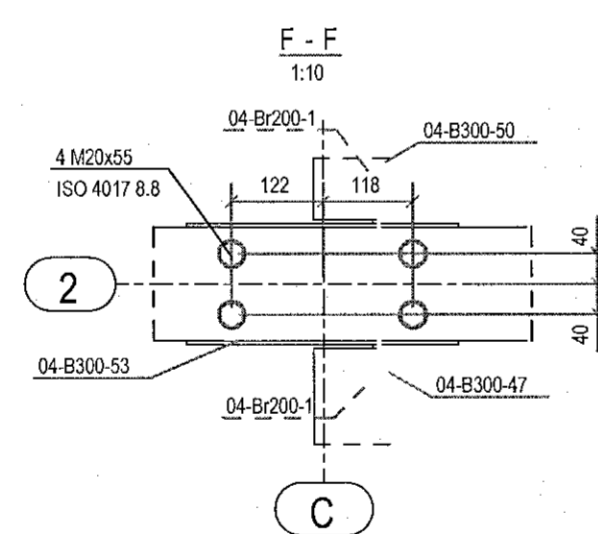

Ross Halldór 091623508
ÁRITUN HÖNNUNARSTJÓRA KT:

MÁTLÍNA B
1:100

MÄTLÍNA C
1:100

- SÖLIADILI STÄLVIRKIS ER ALERIO NORDIC
- HÖNNUÐUR STÄLVIRKIS ER ODDIN
- ÞESSI TEIKNING ER ISLENSK ÞYÐING HANNA VERKFRÆÐISTOFU AF TEIKNINGU MHL-04 M8 FRÁ ODDIN