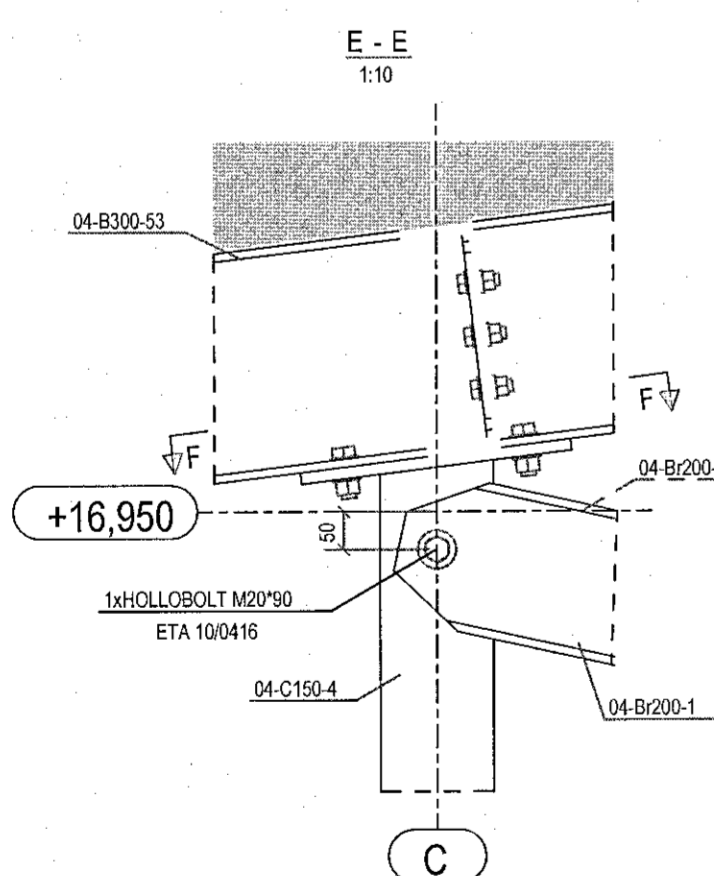

Ross Halldór 091623508
ÁRITUN HÖNNUNARSTJÓRA KT:

MÁTLÍNA B
1:100

MÄTLÍNA C
1:100

- SÖLIADILI STÄLVIRKIS ER ALERIO NORDIC
- HÖNNUÐUR STÄLVIRKIS ER ODDIN
- ÞESSI TEIKNING ER ISLENSK ÞYÐING HANNA VERKFRÆÐISTOFU AF TEIKNINGU MHL-04 M8 FRÁ ODDIN

MÆLIKVARDI: 1:100/1:10

HANNA
VERKFRÆÐISTOFA

21020 S-308-2
VERKNR. NÚMÉR ÚTG.

SUDURHRAUNI 10 210 GARDABER KT. 631216-0480
hannaverk.is hrund@hannaverk.is sími: 773-5252