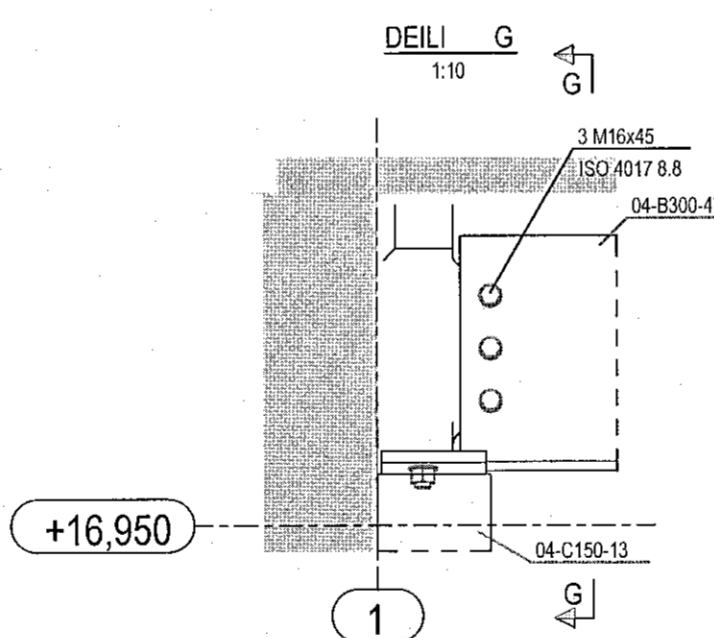

Ross Halldór 091623508
ÁRITUN HÖNNUNARSTJÓRA KT:

MÁTLÍNA B
1:100

MÄTLÍNA C
1:100

- SÖLIADILI STÄLVIRKIS ER ALERIO NORDIC
- HÖNNUÐUR STÄLVIRKIS ER ODDIN
- ÞESSI TEIKNING ER ISLENSK ÞYÐING HANNA VERKFRÆÐISTOFU AF TEIKNINGU MHL-04 M8 FRÁ ODDIN