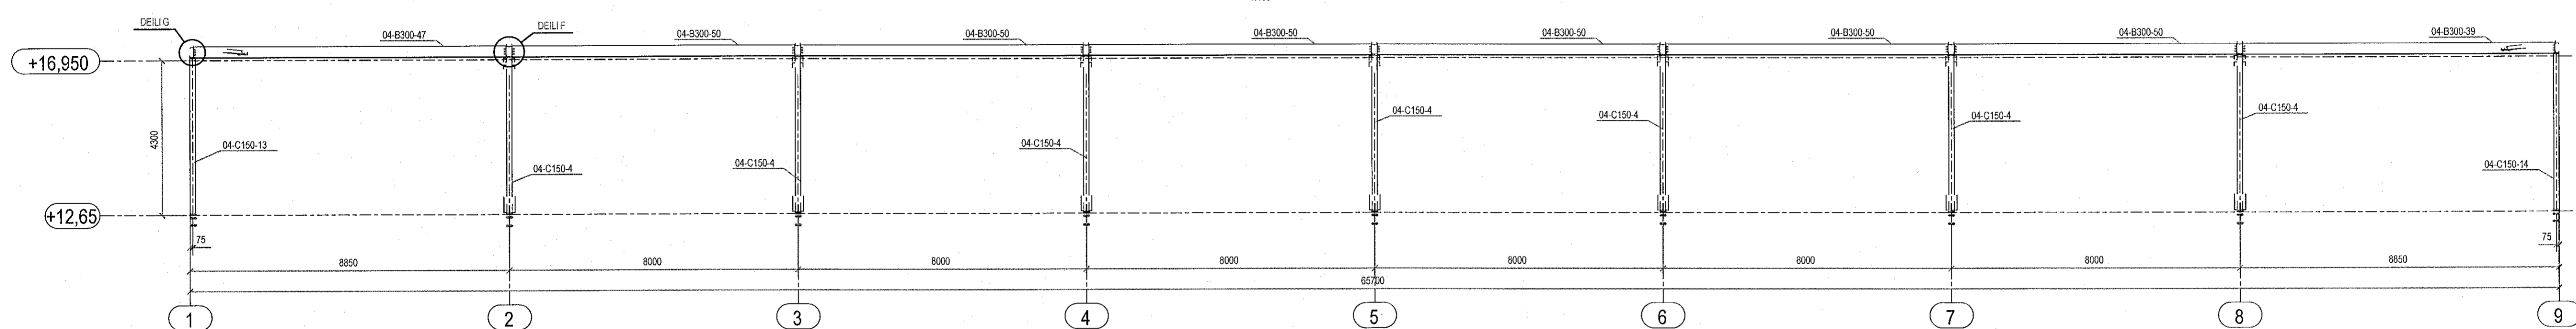

Ross Halldór 091623508
ÁRITUN HÖNNUNARSTJÓRA KT:

MÁTLÍNA B
1:100

MÄTLÍNA C
1:100

- SÖLIADILI STÄLVIRKIS ER ALERIO NORDIC
- HÖNNUÐUR STÄLVIRKIS ER ODDIN
- ÞESSI TEIKNING ER ISLENSK ÞYÐING HANNA VERKFRÆÐISTOFU AF TEIKNINGU MHL-04 M8 FRÁ ODDIN

MÆLIKVARDI: 1:100/1:10

HANNA
VERKFRÆÐISTOFA

21020 S-308-2
VERKNR. NÚMÉR ÚTG.

SUDURHRAUNI 10 210 GARDABER KT. 631216-0480
hannaverk.is hrund@hannaverk.is sími: 773-5252