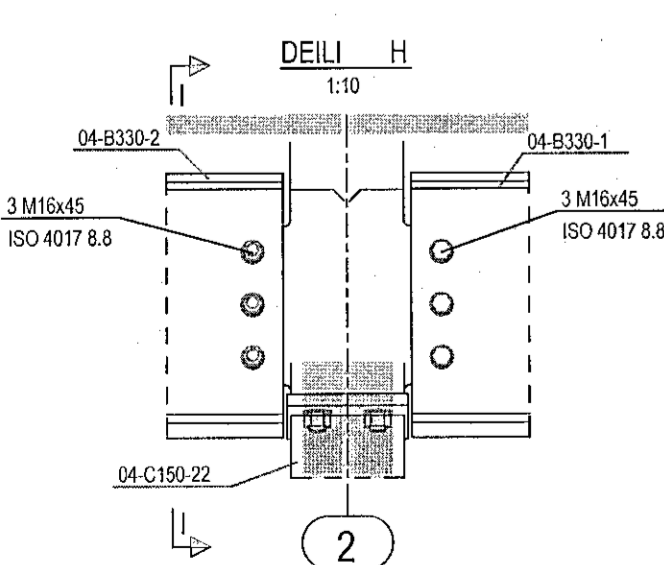

Ross Halldór 091623508
ÁRITUN HÖNNUNARSTJÓRA KT:

MÁTLÍNA B
1:100

MÄTLÍNA C
1:100

- SÖLIADILI STÄLVIRKIS ER ALERIO NORDIC
- HÖNNUÐUR STÄLVIRKIS ER ODDIN
- ÞESSI TEIKNING ER ISLENSK ÞYÐING HANNA VERKFRÆÐISTOFU AF TEIKNINGU MHL-04 M8 FRÁ ODDIN