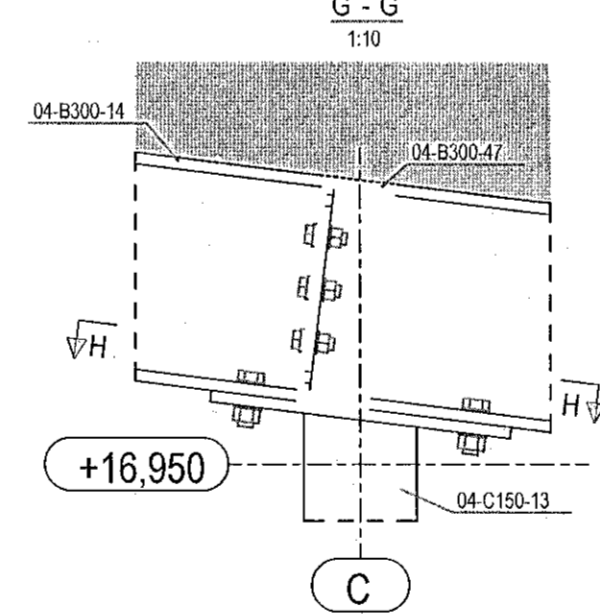

Ross Halldór 091623508
ÁRITUN HÖNNUNARSTJÓRA KT:

MÁTLÍNA B
1:100

MÄTLÍNA C
1:100

- SÖLIADILI STÄLVIRKIS ER ALERIO NORDIC
- HÖNNUÐUR STÄLVIRKIS ER ODDIN
- ÞESSI TEIKNING ER ISLENSK ÞYÐING HANNA VERKFRÆÐISTOFU AF TEIKNINGU MHL-04 M8 FRÁ ODDIN