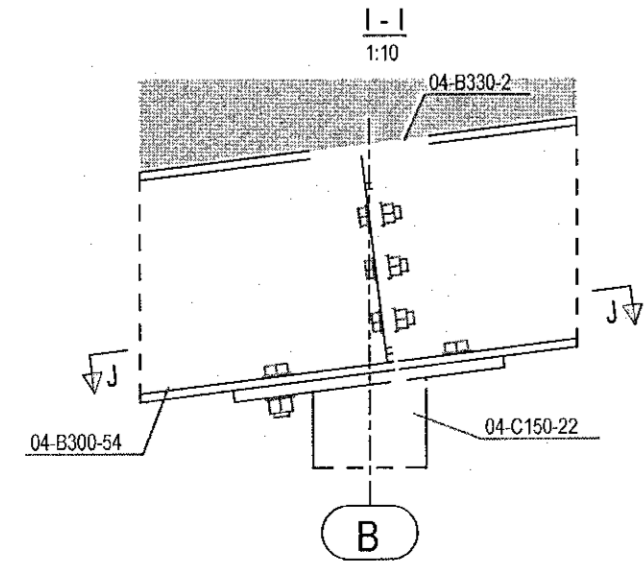

Ross Halldór 091623508
ÁRITUN HÖNNUNARSTJÓRA KT:

MÁTLÍNA B
1:100

MÄTLÍNA C
1:100

- SÖLIADILI STÄLVIRKIS ER ALERIO NORDIC
- HÖNNUÐUR STÄLVIRKIS ER ODDIN
- ÞESSI TEIKNING ER ISLENSK ÞYÐING HANNA VERKFRÆÐISTOFU AF TEIKNINGU MHL-04 M8 FRÁ ODDIN