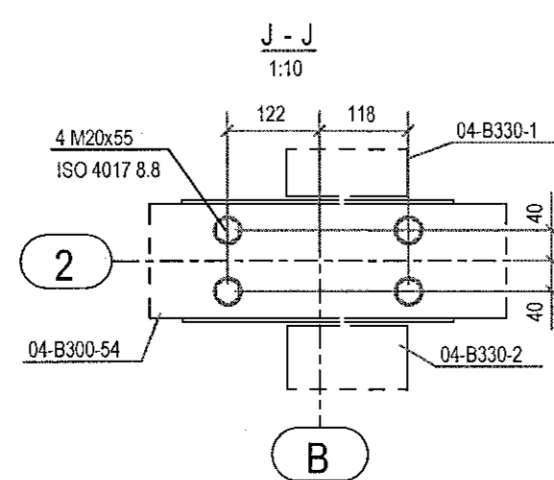

Ross Halldór 091623508
ÁRITUN HÖNNUNARSTJÓRA KT:

MÁTLÍNA B
1:100

MÄTLÍNA C
1:100

- SÖLIADILI STÄLVIRKIS ER ALERIO NORDIC
- HÖNNUÐUR STÄLVIRKIS ER ODDIN
- ÞESSI TEIKNING ER ISLENSK ÞYÐING HANNA VERKFRÆÐISTOFU AF TEIKNINGU MHL-04 M8 FRÁ ODDIN