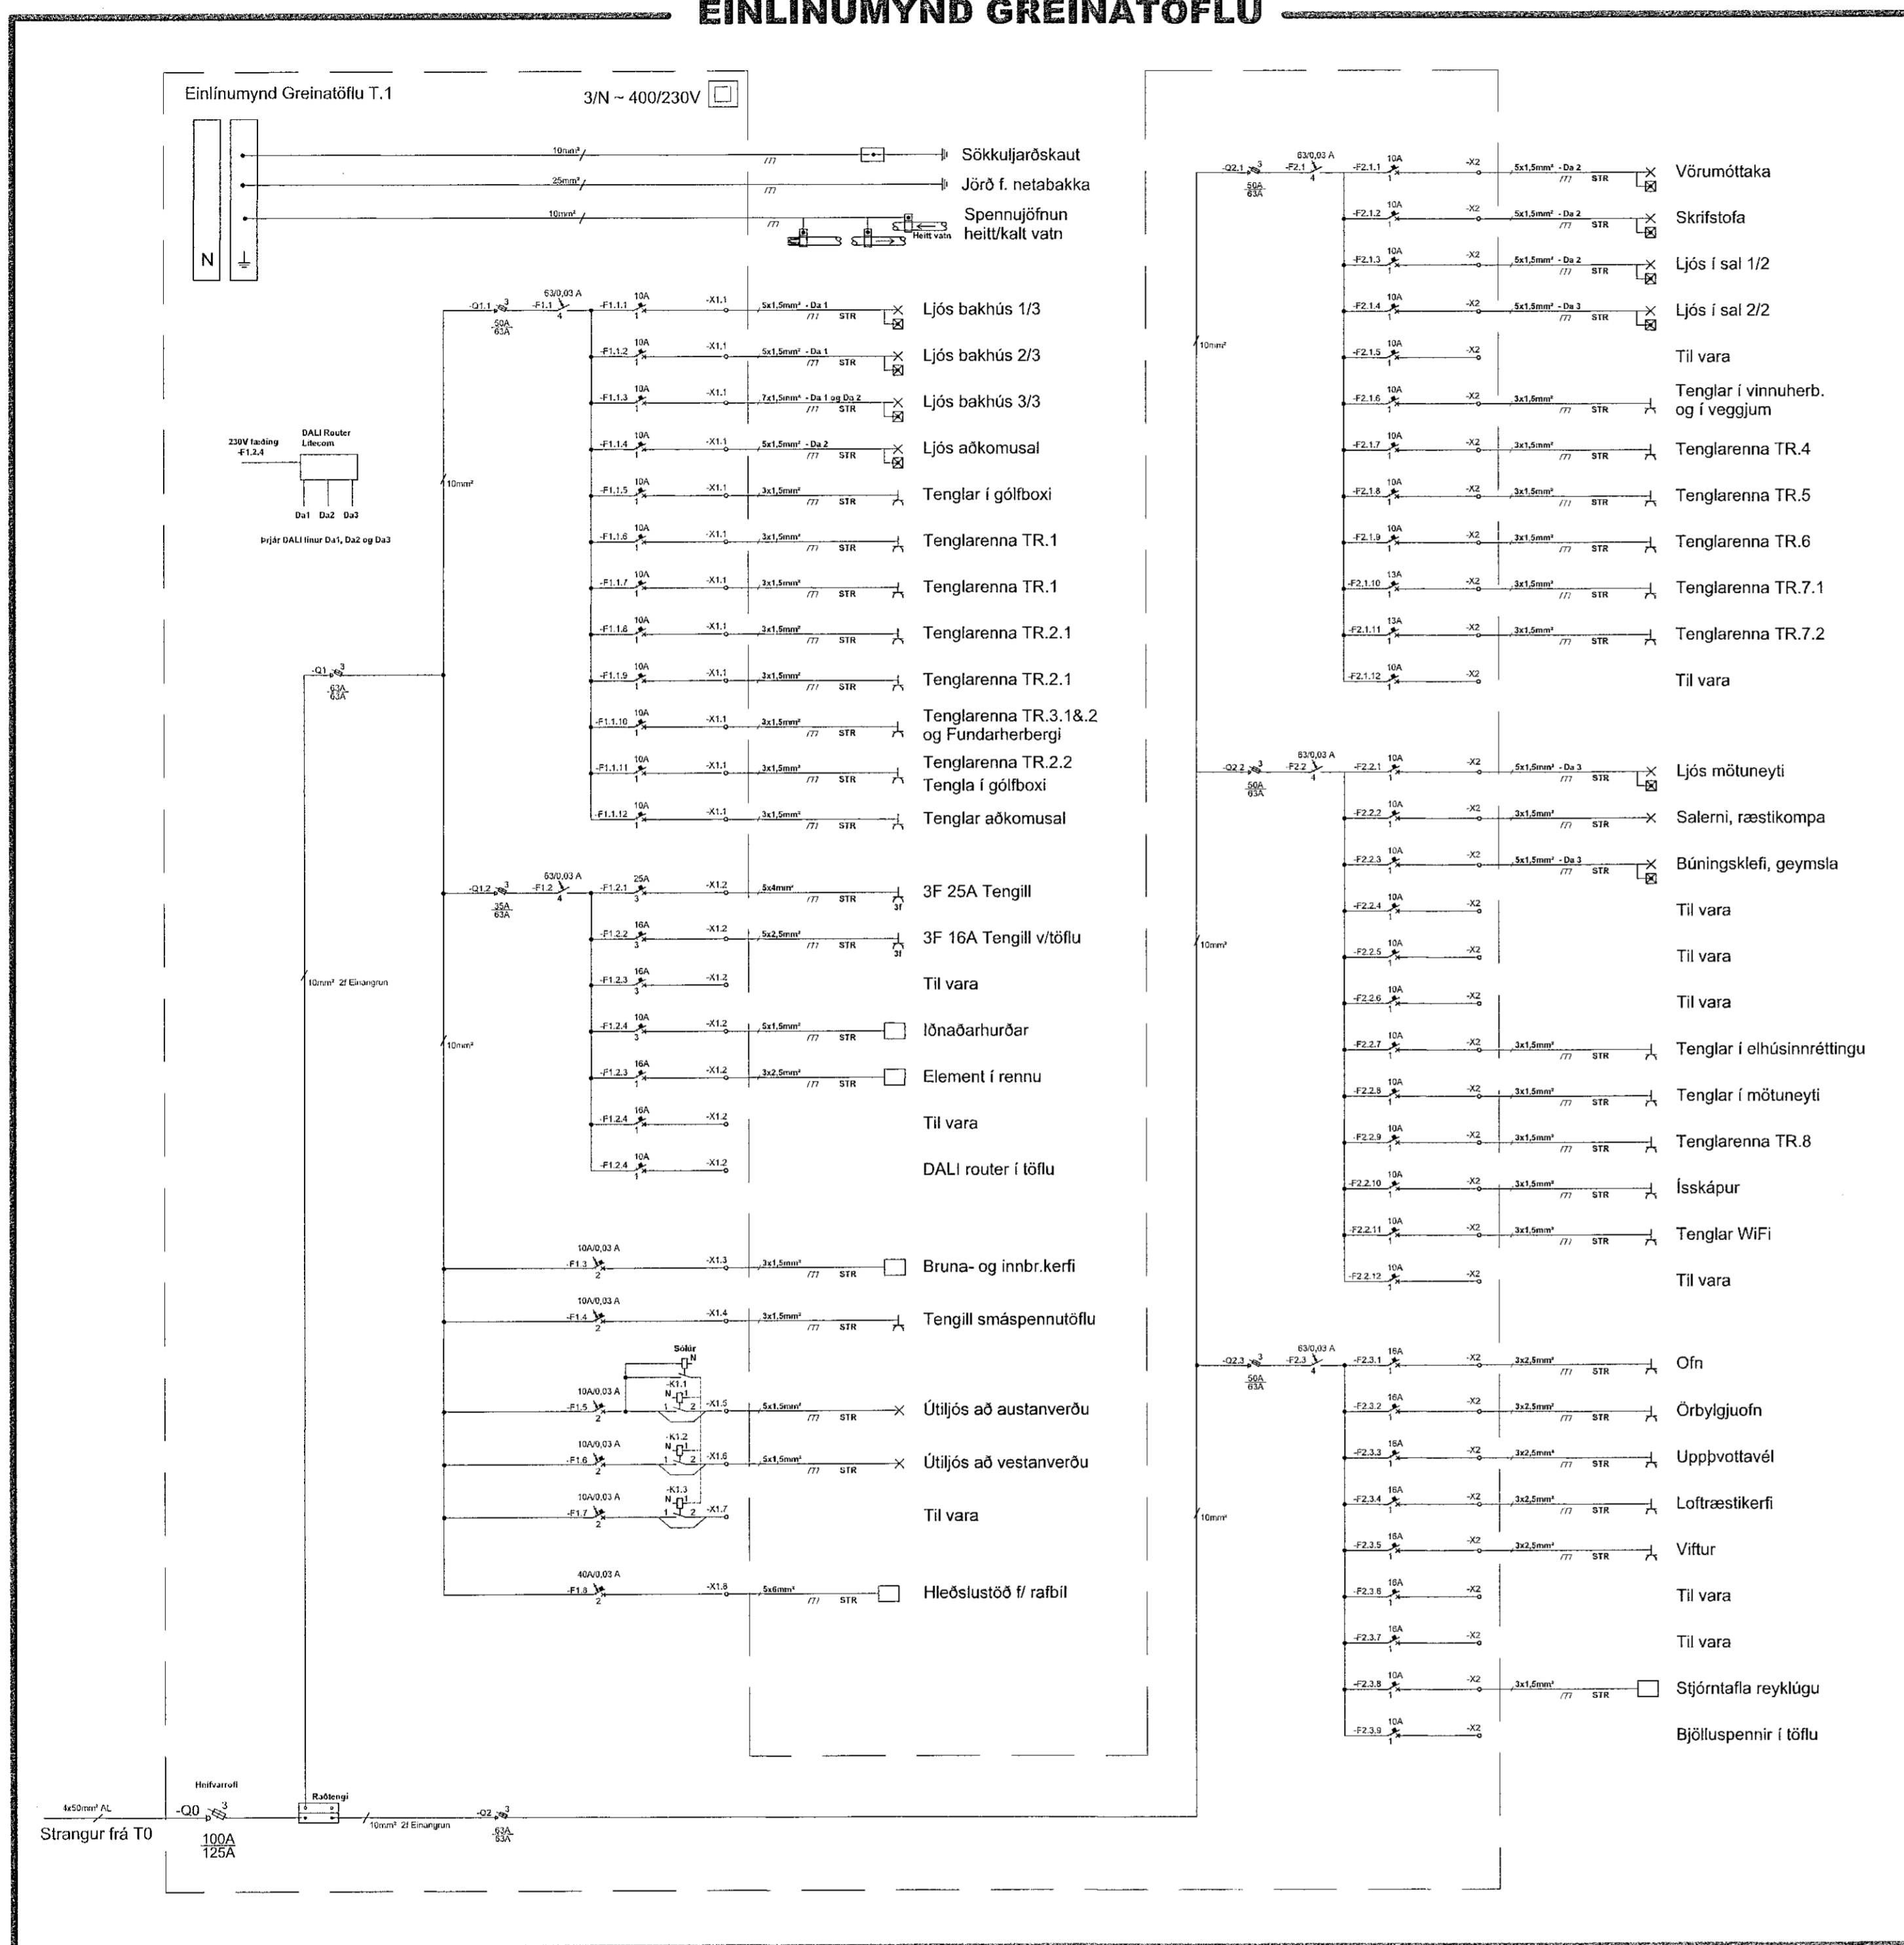

EINLÍNEMYND GREINATÖFLU