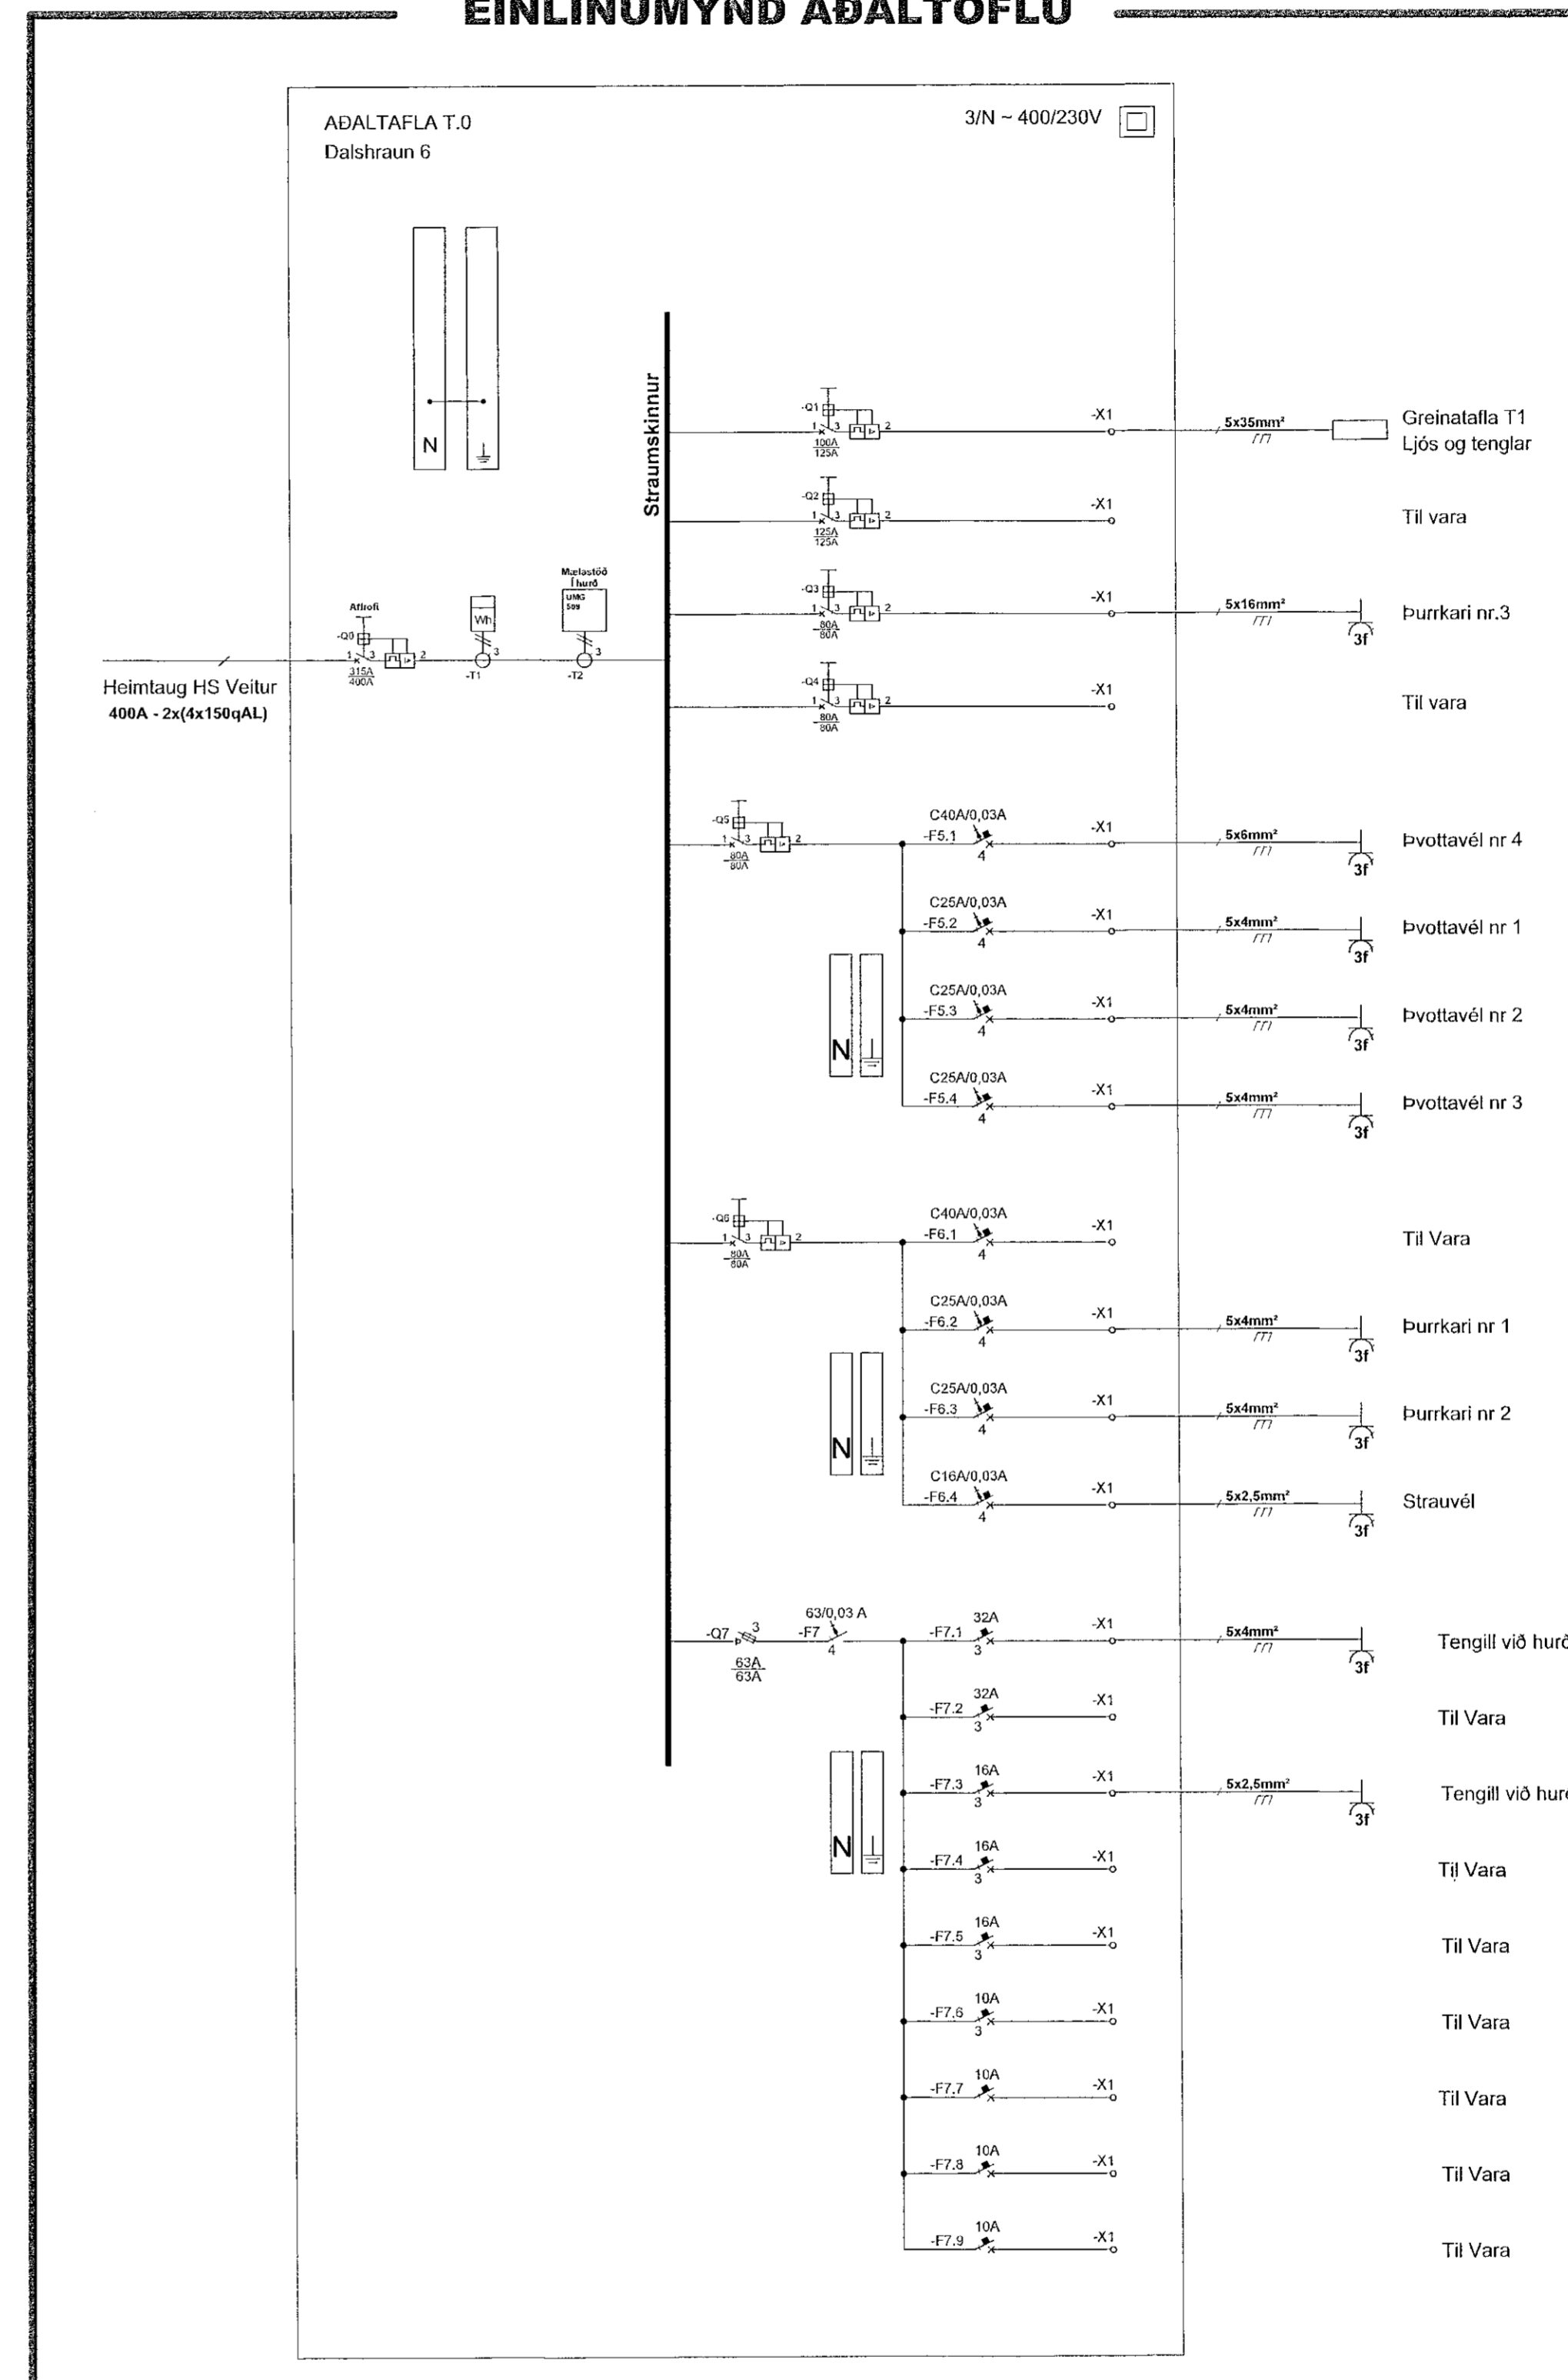

EINLÍNEMYND AÐALTÖFLU

Br.	Dags.	Breyting	Ha.

02 26.03.2021 Breytingar á innræskiplagi ARE

FRUMA
Fruma ehf / 430700-2430
Hringbraut 77 101 Reykjavík
Sími: 821-6966
frumaehf@gmail.com

Verkefni:
Dalshraun 6
220 Hafnarfjörður

Teikningiheiti:
Raflagnir

Einlínemyndir af T0 og T1

Dagsetning: 15.03.2021 Málkvæði: 1:50 Blaðastærð: A1

Hannað: ARE Teiknað: ARE Vörðun: ARE

Nafn og kennitala hönnuðar: **Axel Rúnar Eyþórsson** 110881-4799

Undirskrift hönnuðar: *Axel R. Eyþórsson*

Nafn og kennitala hönnunarsjóra: *[Signature]*

Undirskrift hönnunarsjóra: *[Signature]*

Verknúmer: 17-005 Teikningunúmer: Síða 2 Útgáfa: 02