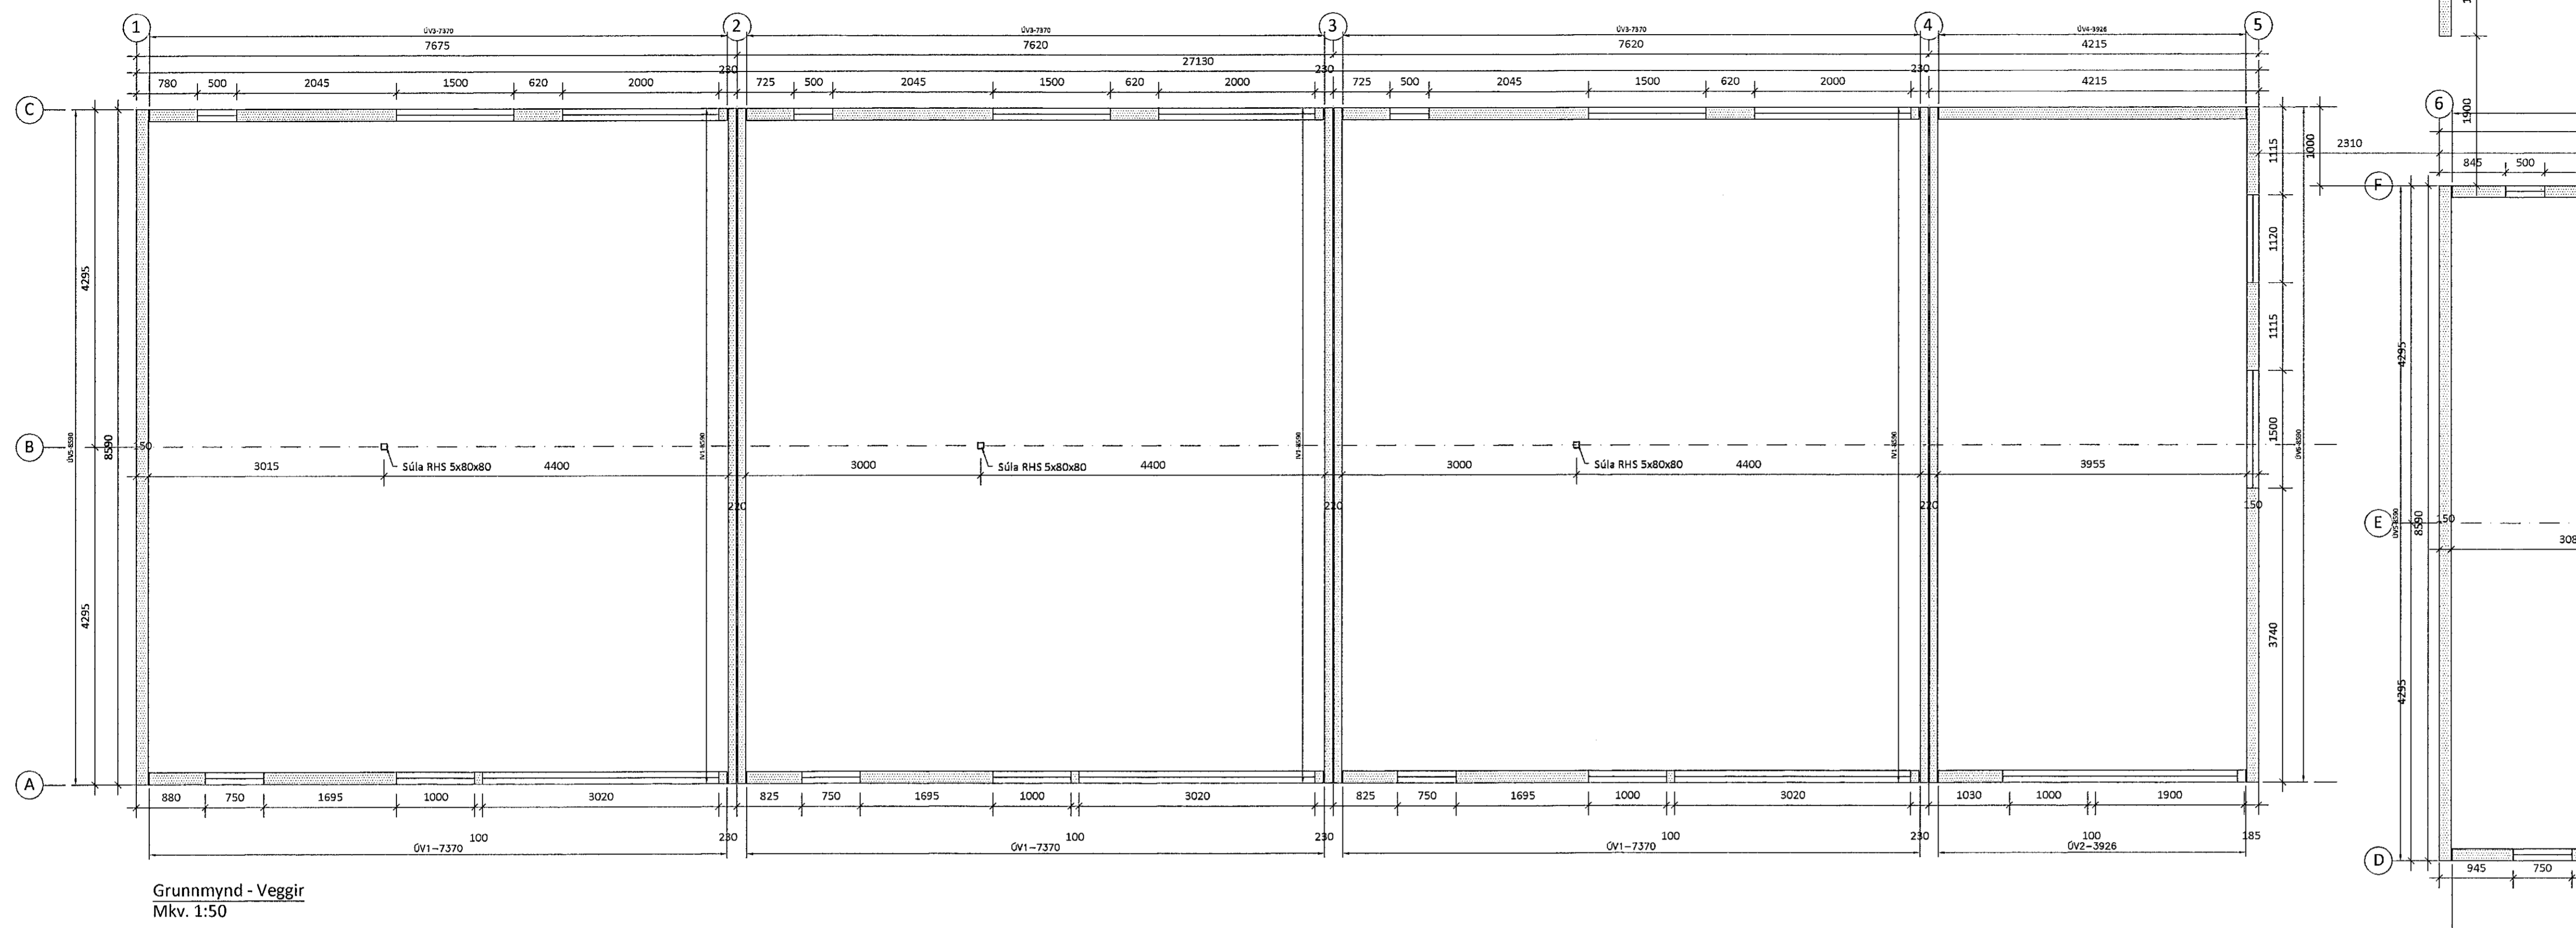

Sampplakki þannu
14. Mkr 2021
Bygginguldráttur / Framkvæming

Grunnmynd - Veggir
Mkv. 1:50

Grunnmynd - Veggir
Mkv. 1:50

5	
4	
3	
2	
Útgáfa:	Daga:
RADHÚS	
Stuðlaskarð 2-4, 221 Hafnarfirði	
Burðarvirki	Hannað: GÖU
Veggir	Mkv: 1:50, 1:10
Grunnmynd	Stærð: A1
	Daga: 09.04.2021
Undirskrift hönnuðar: Guðmundur Óskar Unnarsson Kt: 110683-3409	
Teikning nr:	B102
Útgáfa nr:	1
RISS VERKFRÆÐISTOFA Hafnarhaga 80, 230 Reykjavík / 421-3550 / www.riss.is	
HÖNNUNAR ÁSKILUR SÉR ALLAN RETTÁ TEIKNINGUM - FOLDFOLDUN ER HÁG BIRINGULU SAMFYRRI	