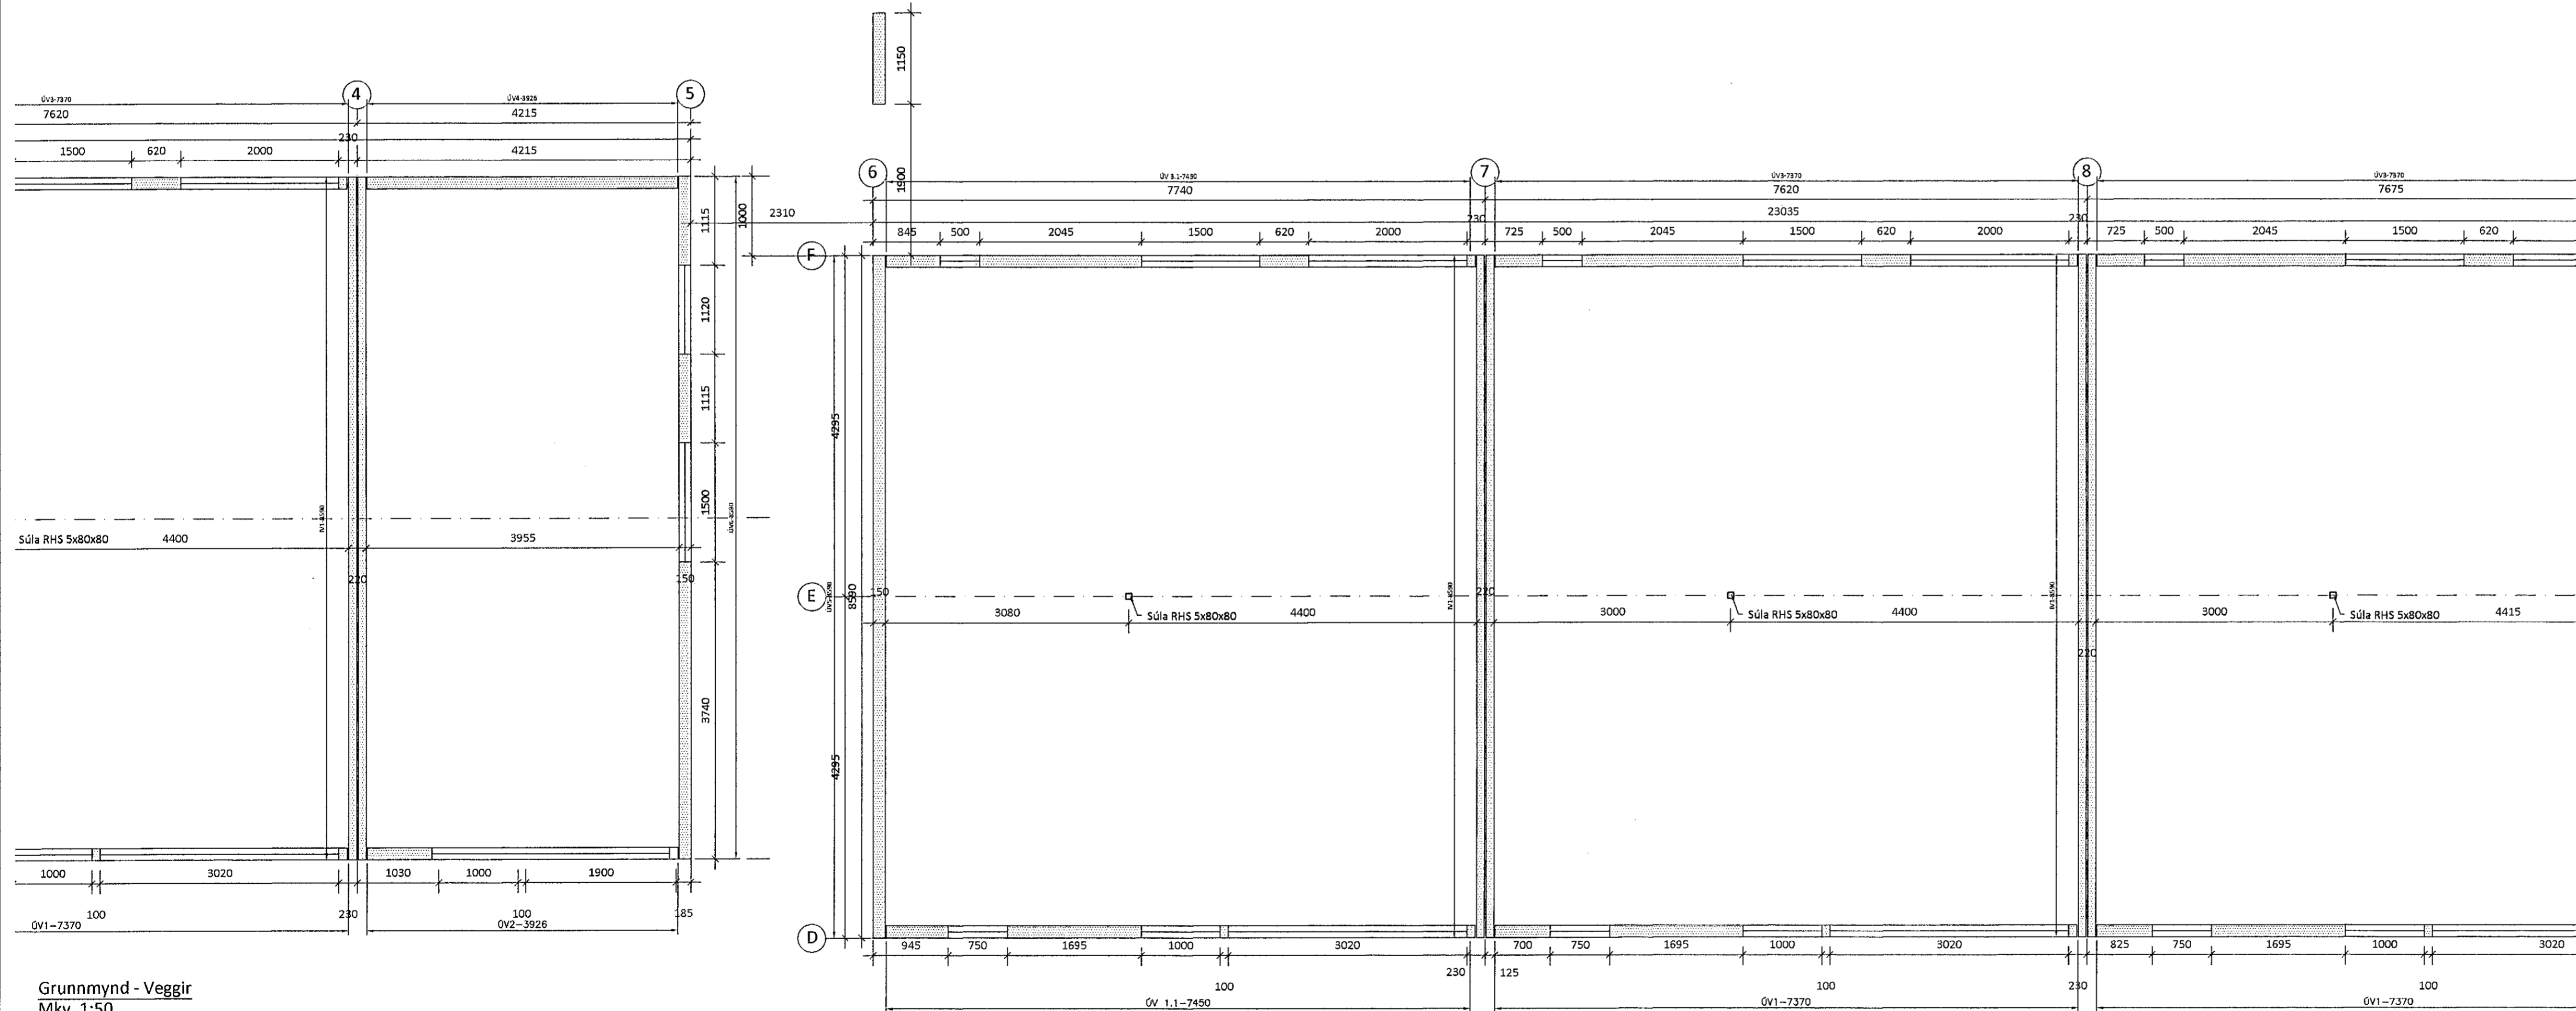

Sampplakki þannu
14. Mkr 2021
Bygginguldráttur / Framkvæming

Grunnmynd - Veggir
Mkv. 1:50

Grunnmynd - Veggir
Mkv. 1:50

5	
4	
3	
2	
Útgáfa:	Daga:
RADHÚS	
Stuðlaskarð 2-4, 221 Hafnarfirði	
Burðarvirki	Hannað: GÖU
Veggir	Mkv: 1:50, 1:10
Grunnmynd	Stærð: A1
	Daga: 09.04.2021
Undirskrift hönnuðar: Guðmundur Óskar Unnarsson Kt: 110683-3409	
Teikning nr:	B102
Útgáfa nr:	1
RISS VERKFRÆÐISTOFA Hafnarhaga 80, 230 Reykjavík / 421-3550 / www.riss.is	
HÖNNUNAR ÁSKILUR SÉR ALLAN RETTÁ TEIKNINGUM - FOLDFOLDUN ER HÁG BIRINGULU SAMFYRRI	