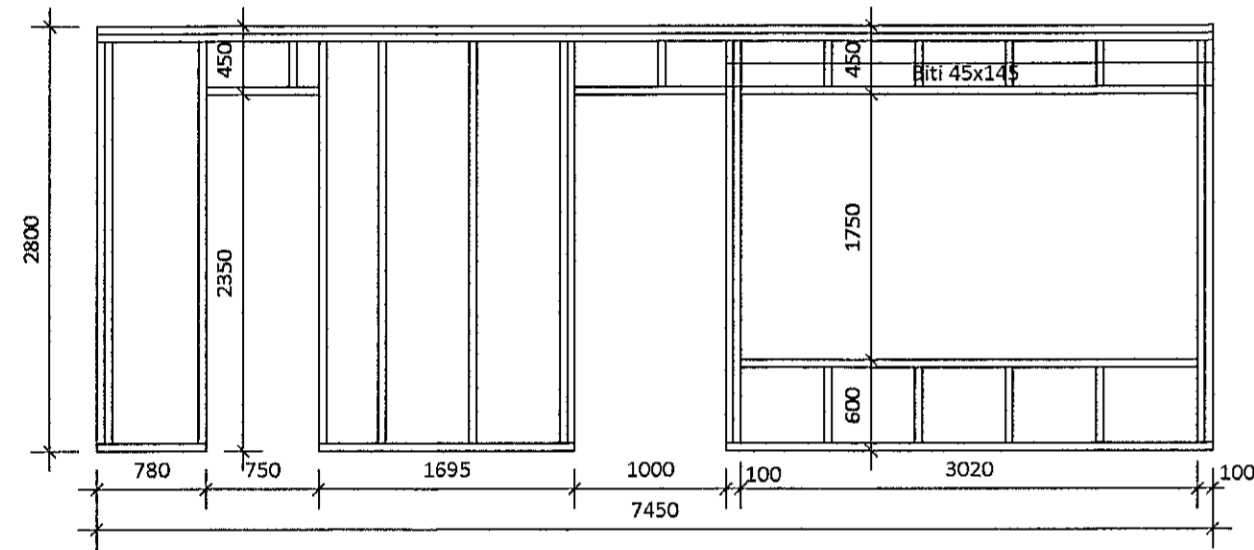

ÚV1 - 5 stk
Mkv. 1:50

ÚV2 - 1 stk
Mkv. 1:50

ÚV3 - 5 stk
Mkv. 1:50

ÚV4 - 1 stk
Mkv. 1:50

ÚV5 - 2 stk / 1 stk speglun
Mkv. 1:50

ÚV6 - 1 stk
Mkv. 1:50

IV1 - 5 stk
Mkv. 1:50

ÚV1.1 - 1 stk
Mkv. 1:50

ÚV3.1 - 1 stk
Mkv. 1:50

Þversnið
Mkv. 1:50

5	
4	
3	
2	
Útgáfa:	Daga:
RADHÚS	
Stuðlaskarð 2-4, 221 Hafnarfirði	
Burðarvirki	Hannað: GÓU
Grindateikning	Mkv: 1:50, 1:10
Ásýnd	Stærð: A1
	Daga: 09.04.2021
Undirskrift hönnuðar:	
Guðmundur Óskar Unnarsson	
Kt: 110683-3409 <i>Guðmundur Óskar Unnarsson</i>	
RISS	Teikning nr: B104
VERKFRÆDISTOFA	Útgáfa nr: 1
Hafnarfgata 90, 230 Reykjavík / 421-3550 / www.riss.is	
HÖNNUNUR AÐKILUR SÉR ALLAN RETT Á TEIKNINGUM - FJÓLÞÓÐUN ER HÁÐ SÍRPLEGU SAMHYGGI	