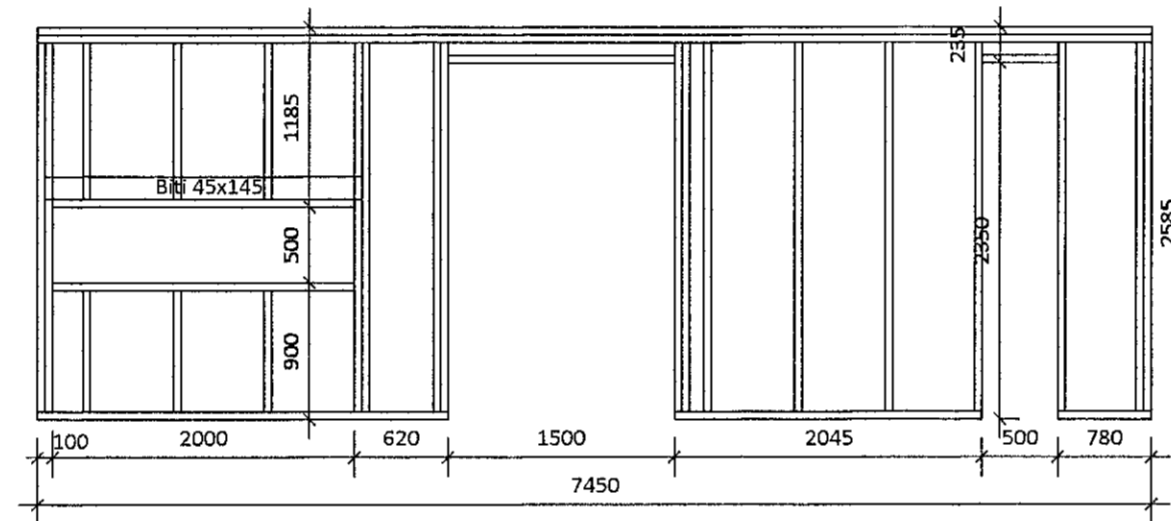

ÚV1 - 5 stk
Mkv. 1:50

ÚV2 - 1 stk
Mkv. 1:50

ÚV3 - 5 stk
Mkv. 1:50

ÚV4 - 1 stk
Mkv. 1:50

ÚV5 - 2 stk / 1 stk speglun
Mkv. 1:50

ÚV6 - 1 stk
Mkv. 1:50

IV1 - 5 stk
Mkv. 1:50

ÚV1.1 - 1 stk
Mkv. 1:50

ÚV3.1 - 1 stk
Mkv. 1:50

Þversnið
Mkv. 1:50

5	
4	
3	
2	
Útgáfa:	Daga:
RADHÚS	
Stuðlaskarð 2-4, 221 Hafnarfirði	
Burðarvirki	Hannað: GÓU
Grindateikning	Mkv: 1:50, 1:10
Ásýnd	Stærð: A1
	Daga: 09.04.2021
Undirskrift hönnuðar:	
Guðmundur Óskar Unnarsson	
Kt: 110683-3409 <i>Guðmundur Óskar Unnarsson</i>	
RISS	Teikning nr: B104
VERKFRÆDISTOFA	Útgáfa nr: 1
Hafnarfgata 90, 230 Reykjavík / 421-3550 / www.riss.is	
HÖNNUNUR AÐKILUR SÉR ALLAN RETT Á TEIKNINGUM - FJÓLÞÓÐUN ER HÁÐ SÍRPLEGU SAMHYGGI	