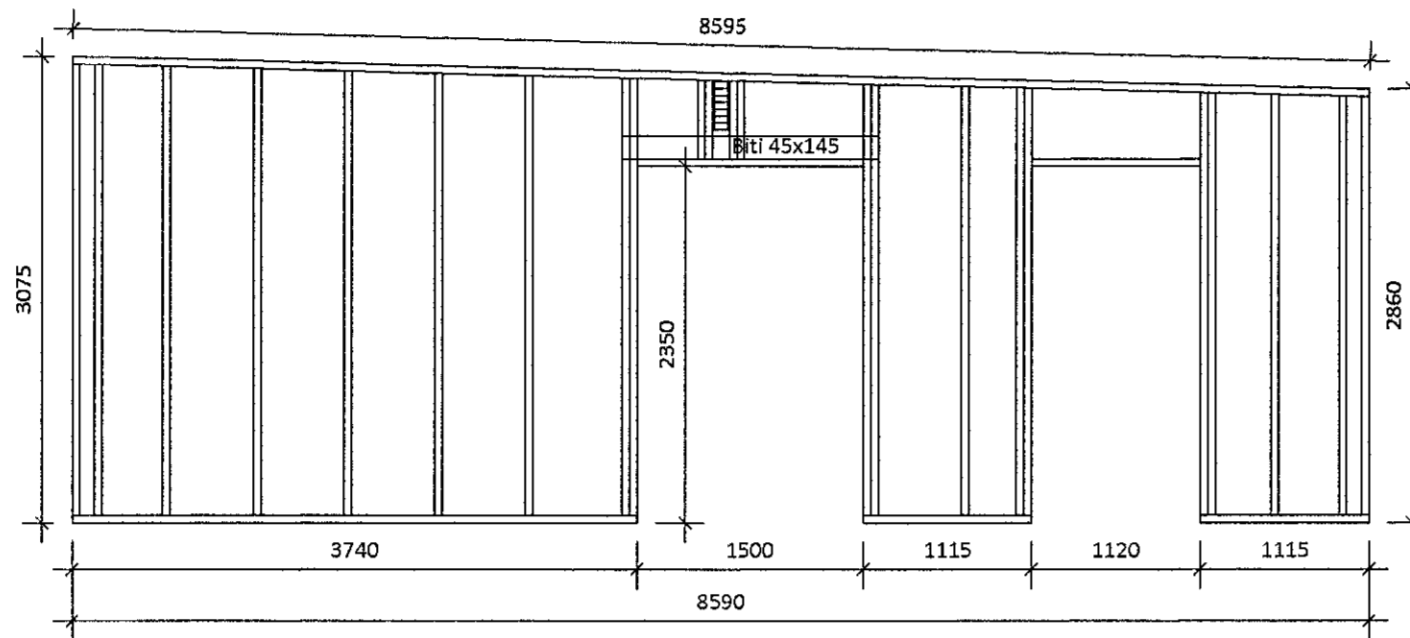

ÚV1 - 5 stk
Mkv. 1:50

ÚV2 - 1 stk
Mkv. 1:50

ÚV3 - 5 stk
Mkv. 1:50

ÚV4 - 1 stk
Mkv. 1:50

ÚV5 - 2 stk / 1 stk speglun
Mkv. 1:50

ÚV6 - 1 stk
Mkv. 1:50

IV1 - 5 stk
Mkv. 1:50

ÚV1.1 - 1 stk
Mkv. 1:50

ÚV3.1 - 1 stk
Mkv. 1:50

Þversnið
Mkv. 1:50

5	
4	
3	
2	
Útgáfa:	Daga:
RADHÚS	
Stuðlaskarð 2-4, 221 Hafnarfirði	
Burðarvirki	Hannað: GÓU
Grindateikning	Mkv: 1:50, 1:10
Ásýnd	Stærð: A1
	Daga: 09.04.2021
Undirskrift hönnuðar:	
Guðmundur Óskar Unnarsson	
Kt: 110683-3409 <i>Guðmundur Óskar Unnarsson</i>	
RISS	Teikning nr: B104
VERKFRÆDISTOFA	Útgáfa nr: 1
Hafnarfgata 90, 230 Reykjavík / 421-3550 / www.riss.is	
HÖNNUNUR AÐKILUR SÉR ALLAN RETT Á TEIKNINGUM - FJÓLÞÓÐUN ER HÁÐ SÍRPLEGU SAMHYGGI	