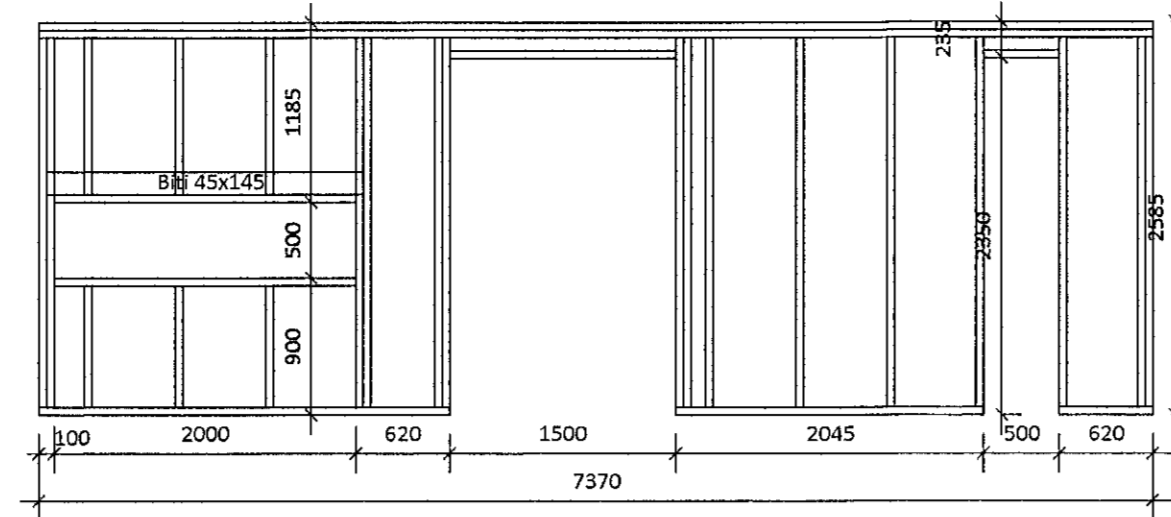

ÚV1 - 5 stk
Mkv. 1:50

ÚV2 - 1 stk
Mkv. 1:50

ÚV3 - 5 stk
Mkv. 1:50

ÚV4 - 1 stk
Mkv. 1:50

ÚV5 - 2 stk / 1 stk speglun
Mkv. 1:50

ÚV6 - 1 stk
Mkv. 1:50

IV1 - 5 stk
Mkv. 1:50

ÚV1.1 - 1 stk
Mkv. 1:50

ÚV3.1 - 1 stk
Mkv. 1:50

Þversnið
Mkv. 1:50

5	
4	
3	
2	
Útgáfa:	Daga:
RADHÚS	
Stuðlaskarð 2-4, 221 Hafnarfirði	
Burðarvirki	Hannað: GÓU
Grindateikning	Mkv: 1:50, 1:10
Ásýnd	Stærð: A1
	Daga: 09.04.2021
Undirskrift hönnuðar:	
Guðmundur Óskar Unnarsson	
Kt: 110683-3409 <i>Guðmundur Óskar Unnarsson</i>	
RISS	Teikning nr: B104
VERKFRÆDISTOFA	Útgáfa nr: 1
Hafnarfgata 90, 230 Reykjavík / 421-3550 / www.riss.is	
HÖNNUNUR AÐKILUR SÉR ALLAN RETT Á TEIKNINGUM - FJÓLÞÓÐUN ER HÁÐ SÍRPLEGU SAMHYGGI	