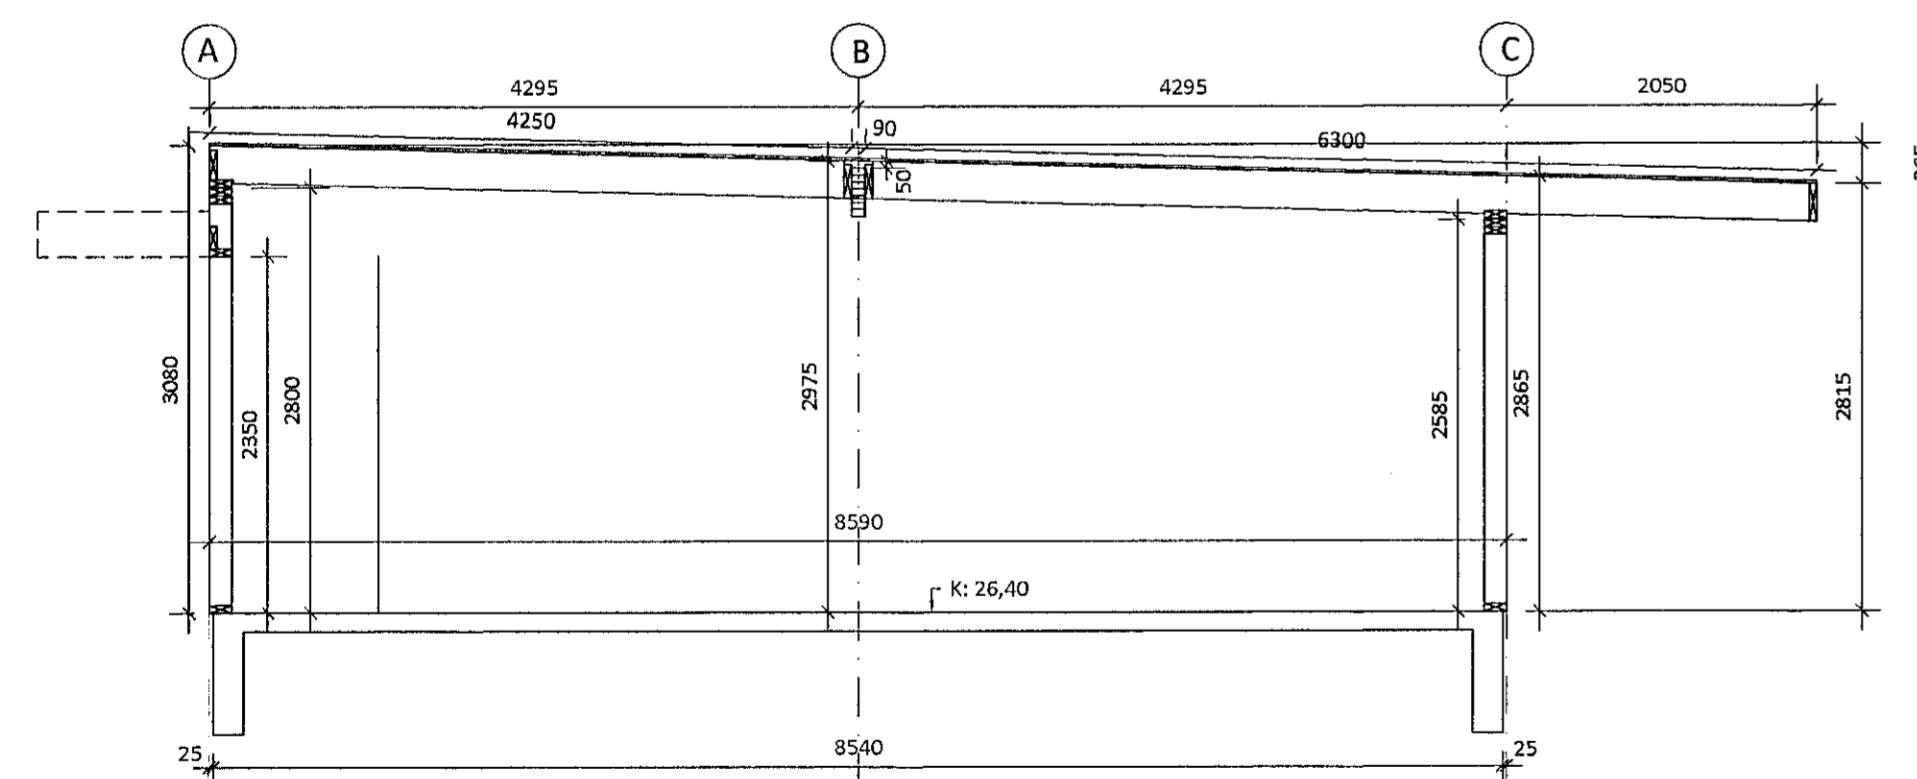

ÚV1 - 5 stk
Mkv. 1:50

ÚV2 - 1 stk
Mkv. 1:50

ÚV3 - 5 stk
Mkv. 1:50

ÚV4 - 1 stk
Mkv. 1:50

ÚV5 - 2 stk / 1 stk speglun
Mkv. 1:50

ÚV6 - 1 stk
Mkv. 1:50

IV1 - 5 stk
Mkv. 1:50

ÚV1.1 - 1 stk
Mkv. 1:50

ÚV3.1 - 1 stk
Mkv. 1:50

Þversnið
Mkv. 1:50

5	
4	
3	
2	
Útgáfa:	Daga:
RADHÚS	
Stuðlaskarð 2-4, 221 Hafnarfirði	
Burðarvirki	Hannað: GÓU
Grindateikning	Mkv: 1:50, 1:10
Ásýnd	Stærð: A1
	Daga: 09.04.2021
Undirskrift hönnuðar:	
Guðmundur Óskar Unnarsson	
Kt: 110683-3409 <i>Guðmundur Óskar Unnarsson</i>	
RISS	Teikning nr: B104
VERKFRÆDISTOFA	Útgáfa nr: 1
Hafnarfgata 90, 230 Reykjavík / 421-3550 / www.riss.is	
HÖNNUNUR AÐKILUR SÉR ALLAN RETT Á TEIKNINGUM - FJÓLÞÓÐUN ER HÁÐ SÍRPLEGU SAMHYGGI	