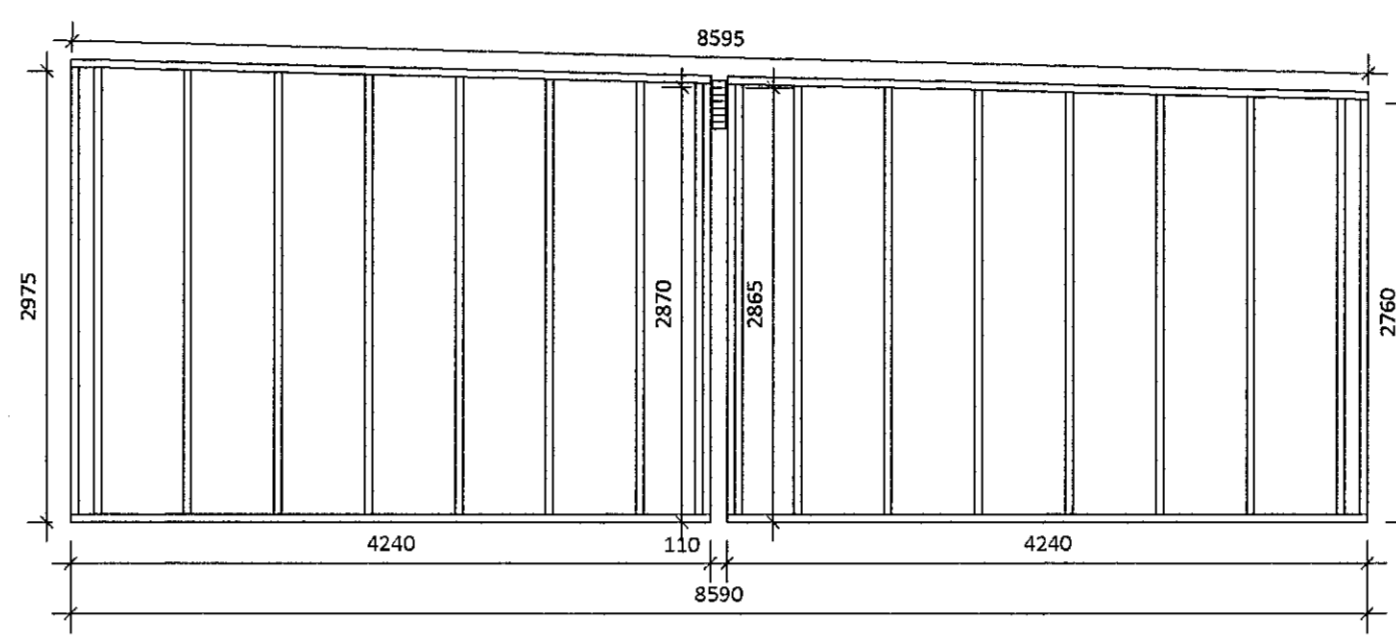

ÚV1 - 5 stk
Mkv. 1:50

ÚV2 - 1 stk
Mkv. 1:50

ÚV3 - 5 stk
Mkv. 1:50

ÚV4 - 1 stk
Mkv. 1:50

ÚV5 - 2 stk / 1 stk speglun
Mkv. 1:50

ÚV6 - 1 stk
Mkv. 1:50

IV1 - 5 stk
Mkv. 1:50

ÚV1.1 - 1 stk
Mkv. 1:50

ÚV3.1 - 1 stk
Mkv. 1:50

Þversnið
Mkv. 1:50

5	
4	
3	
2	
Útgáfa:	Daga:
RADHÚS	
Stuðlaskarð 2-4, 221 Hafnarfirði	
Burðarvirki	Hannað: GÓU
Grindateikning	Mkv: 1:50, 1:10
Ásýnd	Stærð: A1
	Daga: 09.04.2021
Undirskrift hönnuðar:	
Guðmundur Óskar Unnarsson	
Kt: 110683-3409 <i>Guðmundur Óskar Unnarsson</i>	
RISS	Teikning nr: B104
VERKFRÆDISTOFA	Útgáfa nr: 1
Hafnarfgata 90, 230 Reykjavík / 421-3550 / www.riss.is	
HÖNNUNUR AÐKILUR SÉR ALLAN RETT Á TEIKNINGUM - FJÓLÞÓÐUN ER HÁÐ SÍRPLEGU SAMHYGGI	