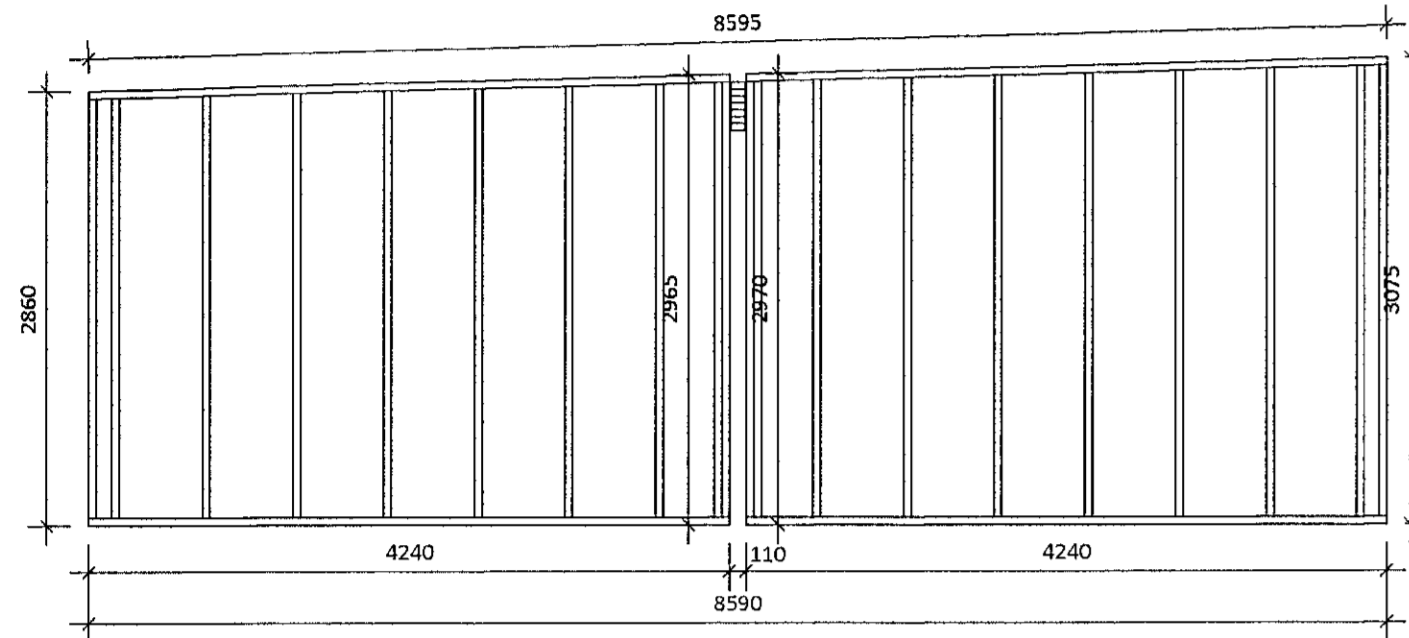

ÚV1 - 5 stk
Mkv. 1:50

ÚV2 - 1 stk
Mkv. 1:50

ÚV3 - 5 stk
Mkv. 1:50

ÚV4 - 1 stk
Mkv. 1:50

ÚV5 - 2 stk / 1 stk speglun
Mkv. 1:50

ÚV6 - 1 stk
Mkv. 1:50

IV1 - 5 stk
Mkv. 1:50

ÚV1.1 - 1 stk
Mkv. 1:50

ÚV3.1 - 1 stk
Mkv. 1:50

Þversnið
Mkv. 1:50

5	
4	
3	
2	
Útgáfa:	Daga:
RADHÚS	
Stuðlaskarð 2-4, 221 Hafnarfirði	
Burðarvirki	Hannað: GÓU
Grindateikning	Mkv: 1:50, 1:10
Ásýnd	Stærð: A1
	Daga: 09.04.2021
Undirskrift hönnuðar:	
Guðmundur Óskar Unnarsson	
Kt: 110683-3409 <i>Guðmundur Óskar Unnarsson</i>	
RISS	Teikning nr: B104
VERKFRÆDISTOFA	Útgáfa nr: 1
Hafnarfgata 90, 230 Reykjavík / 421-3550 / www.riss.is	
HÖNNUNUR AÐKILUR SÉR ALLAN RETT Á TEIKNINGUM - FJÓLÞÓÐUN ER HÁÐ SÍRPLEGU SAMHYGGI	