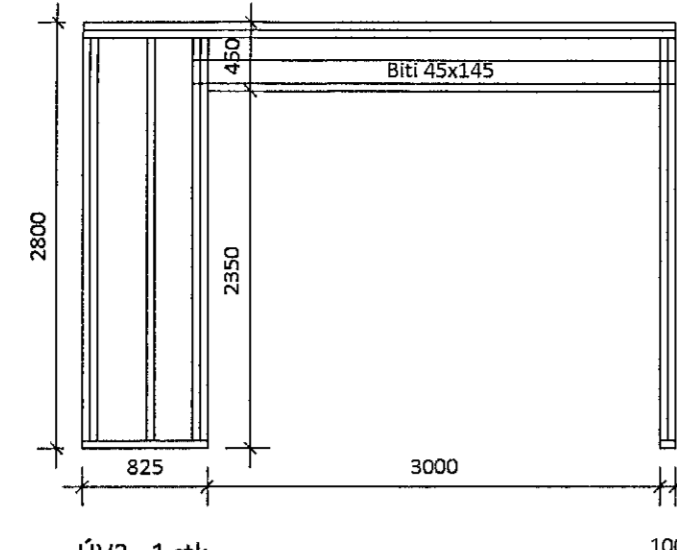

ÚV1 - 5 stk
Mkv. 1:50

ÚV2 - 1 stk
Mkv. 1:50

ÚV3 - 5 stk
Mkv. 1:50

ÚV4 - 1 stk
Mkv. 1:50

ÚV5 - 2 stk / 1 stk speglun
Mkv. 1:50

ÚV6 - 1 stk
Mkv. 1:50

IV1 - 5 stk
Mkv. 1:50

ÚV1.1 - 1 stk
Mkv. 1:50

ÚV3.1 - 1 stk
Mkv. 1:50

Þversnið
Mkv. 1:50

5	
4	
3	
2	
Útgáfa:	Daga:
RADHÚS	
Stuðlaskarð 2-4, 221 Hafnarfirði	
Burðarvirki	Hannað: GÓU
Grindateikning	Mkv: 1:50, 1:10
Ásýnd	Stærð: A1
	Daga: 09.04.2021
Undirskrift hönnuðar:	
Guðmundur Óskar Unnarsson	
Kt: 110683-3409 <i>Guðmundur Óskar Unnarsson</i>	
RISS	Teikning nr: B104
VERKFRÆDISTOFA	Útgáfa nr: 1
Hafnarfgata 90, 230 Reykjavík / 421-3550 / www.riss.is	
HÖNNUNUR AÐKILUR SÉR ALLAN RETT Á TEIKNINGUM - FJÓLÞÓÐUN ER HÁÐ SÍRPLEGU SAMHYGGI	