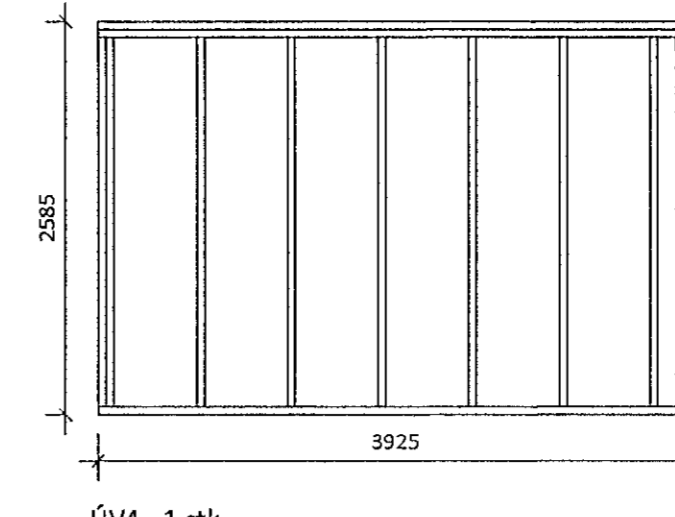

ÚV1 - 5 stk
Mkv. 1:50

ÚV2 - 1 stk
Mkv. 1:50

ÚV3 - 5 stk
Mkv. 1:50

ÚV4 - 1 stk
Mkv. 1:50

ÚV5 - 2 stk / 1 stk speglun
Mkv. 1:50

ÚV6 - 1 stk
Mkv. 1:50

IV1 - 5 stk
Mkv. 1:50

ÚV1.1 - 1 stk
Mkv. 1:50

ÚV3.1 - 1 stk
Mkv. 1:50

Þversnið
Mkv. 1:50

5	
4	
3	
2	
Útgáfa:	Daga:
RADHÚS	
Stuðlaskarð 2-4, 221 Hafnarfirði	
Burðarvirki	Hannað: GÓU
Grindateikning	Mkv: 1:50, 1:10
Ásýnd	Stærð: A1
	Daga: 09.04.2021
Undirskrift hönnuðar:	
Guðmundur Óskar Unnarsson	
Kt: 110683-3409 <i>Guðmundur Óskar Unnarsson</i>	
RISS	Teikning nr: B104
VERKFRÆDISTOFA	Útgáfa nr: 1
Hafnarfgata 90, 230 Reykjavík / 421-3550 / www.riss.is	
HÖNNUNUR AÐKILUR SÉR ALLAN RETT Á TEIKNINGUM - FJÓLÞÓÐUN ER HÁÐ SÍRPLEGU SAMHYGGI	