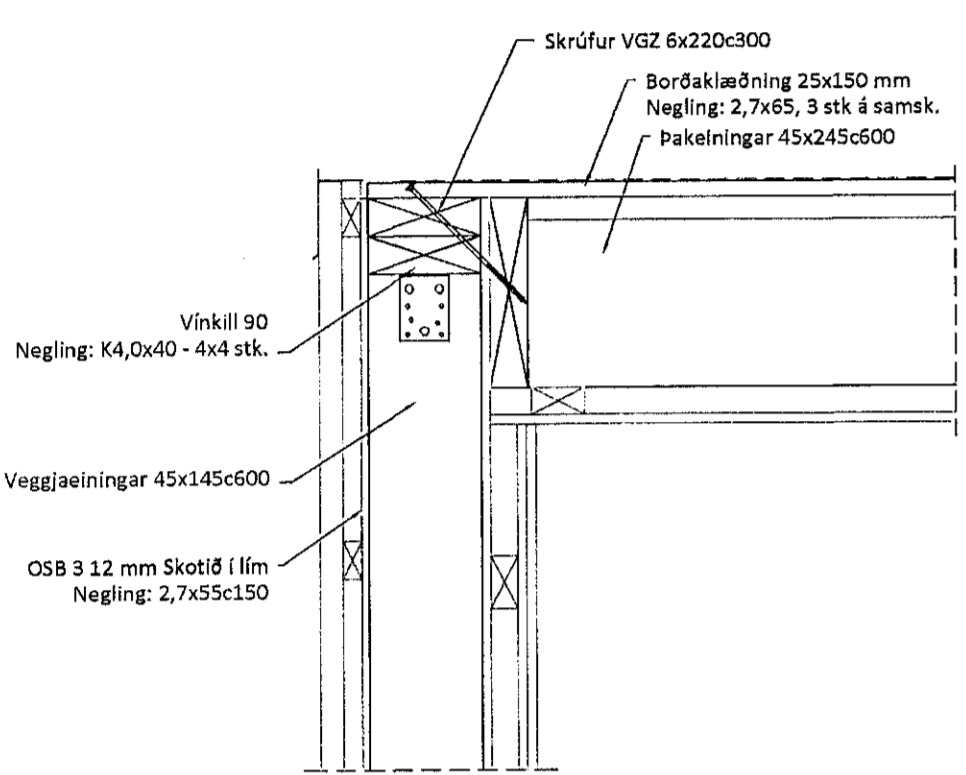

Lóðrétt snið - Pak/gafi
Mkv. 1:10