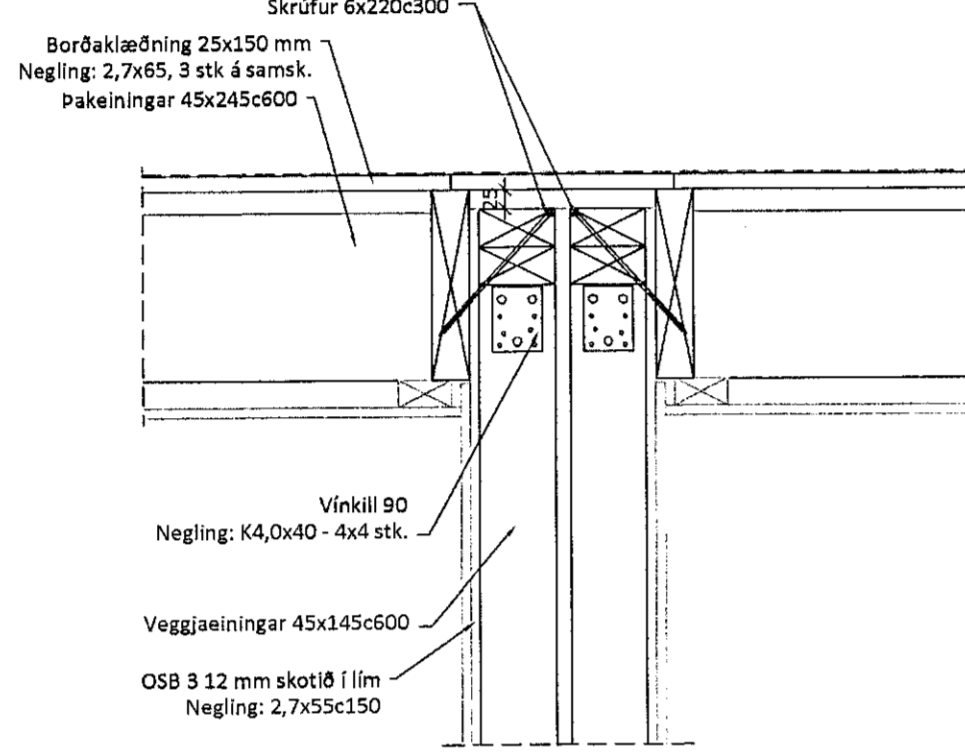

Lóðrétt snið - Pak/milliveggir
Mkv. 1:10