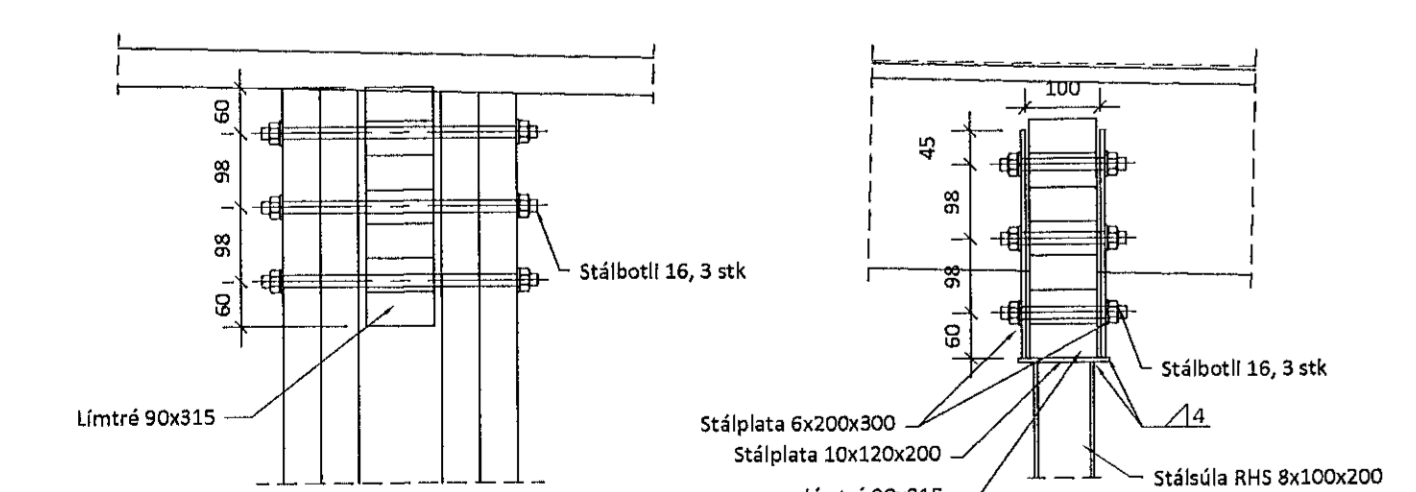

Lóðrétt snið - Festing límrésbita við vegg
Mkv. 1:10

[Handwritten signature]

5	
4	
3	
2	
Útgáfa:	Dags:
RADHÚS	
Stuðlaskarð 2-4, 221 Hafnarfirði	
Burðarvirki	Hanna: GÓU
Snið og deili	Mkv: 1:50, 1:10
	Stærð: A1
	Dags: 09.04.2021
Undirskrift hönnuðar: Guðmundur Óskar Unnarsson Kt: 110683-3409 <i>[Handwritten signature]</i>	
RISS VERKFRÆDISTOFA	Telning nr: B105
Hafnaráttala 90, 230 Reykjanesbær / 421-3550 / www.riss.is	Útgáfa nr: 1
HÖNNUNUR ÁSKILUR SÉN ALAN ÞETTA TERNINGUM. FÖL FÖLUN ER HÁÐ SKRIFLEIÐU SAMÞYKKT	