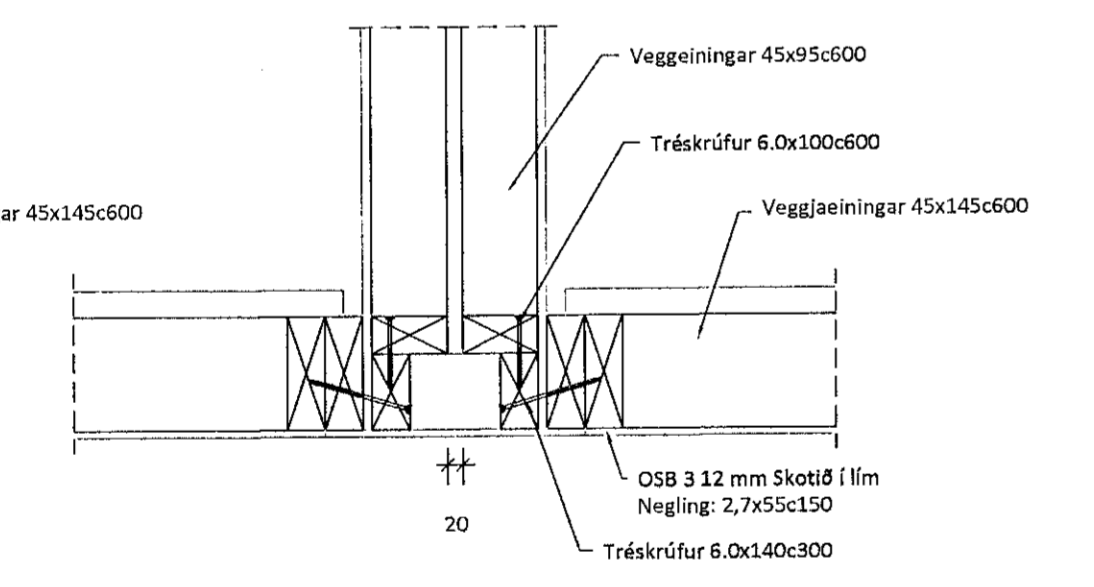

Lárétt snið - útveggur/milliveggir
Mkv. 1:10