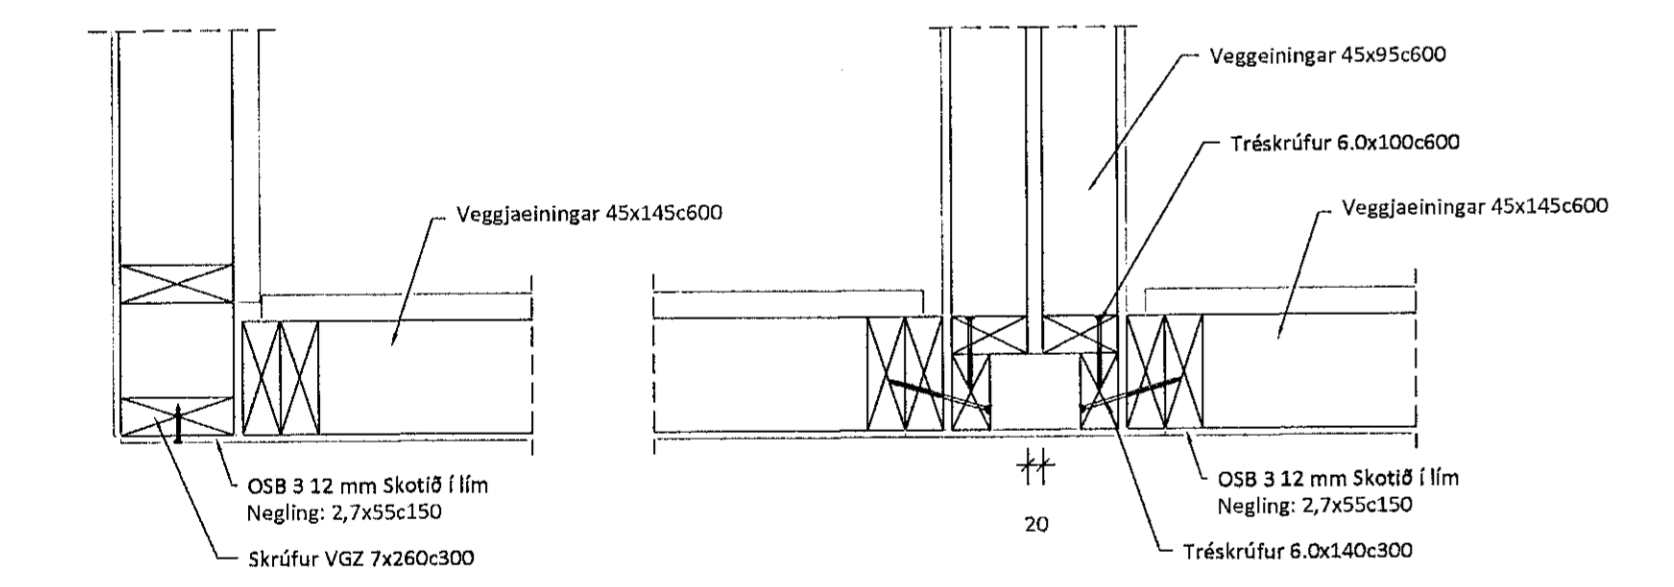

Lárétt snið - útveggur/milliveggir
Mkv. 1:10

Lárétt snið - útveggjahorn
Mkv. 1:10