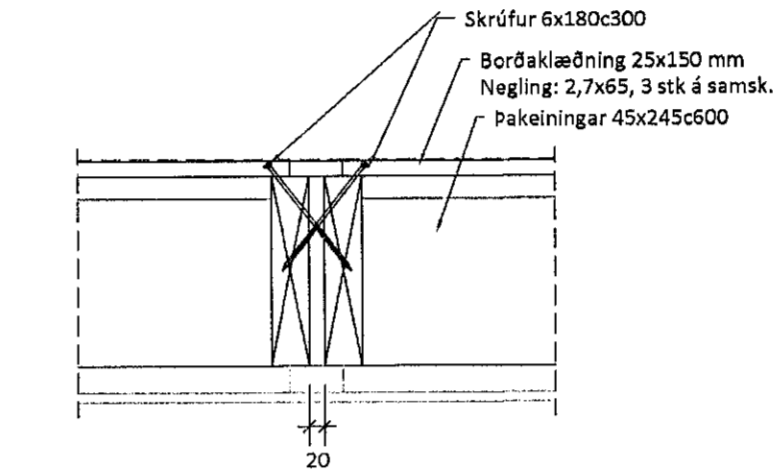

Lóðrétt snið - Samseting þakelninga
Mkv. 1:10