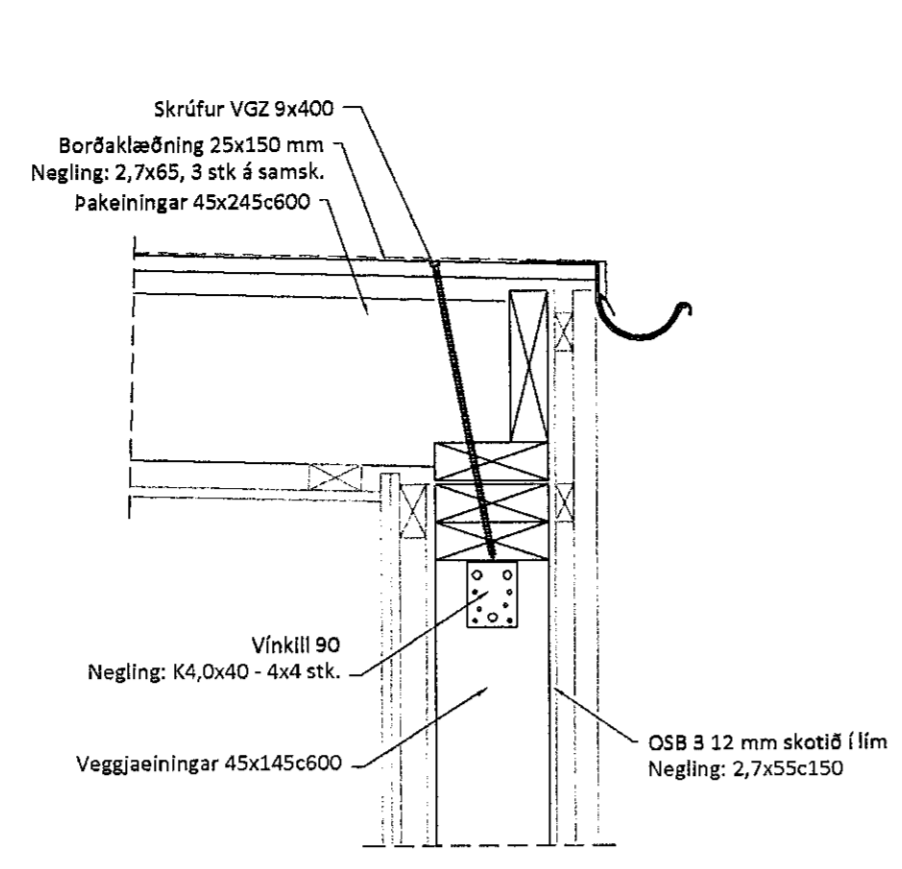

Lóðrétt snið - Pak/útveggur
Mkv. 1:10