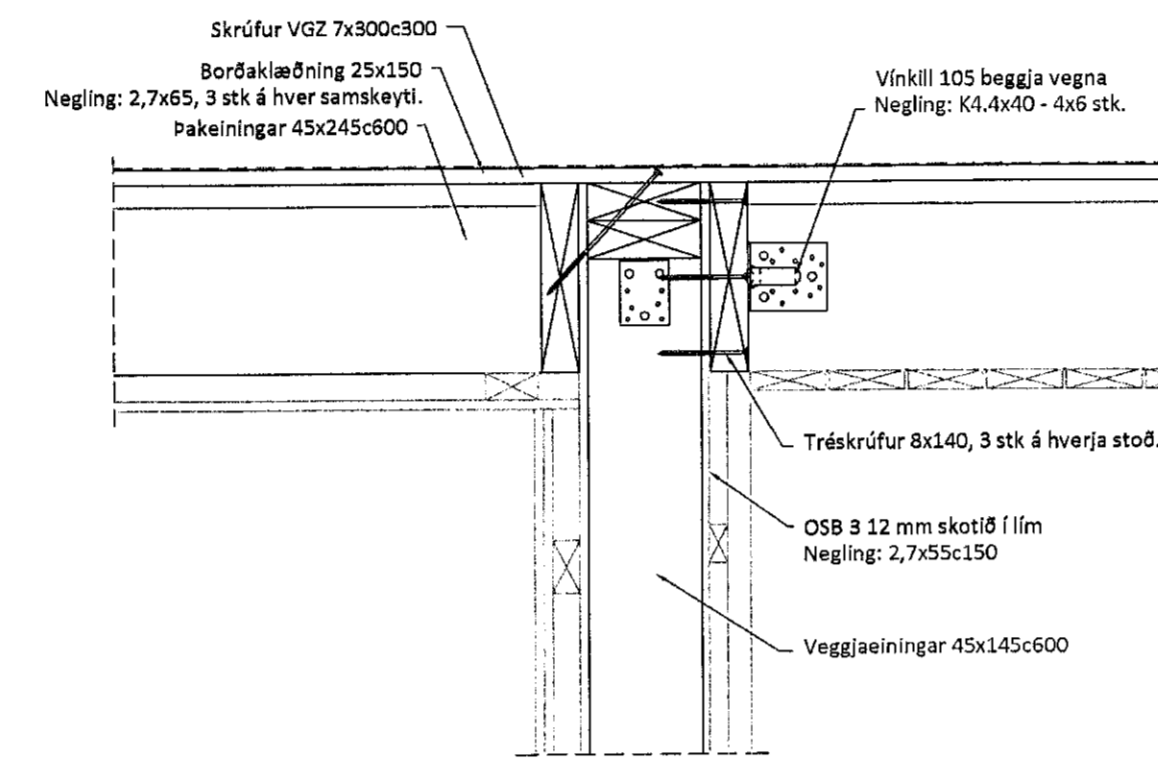

Lóðrétt snið - Pak/milligangur
Mkv. 1:10