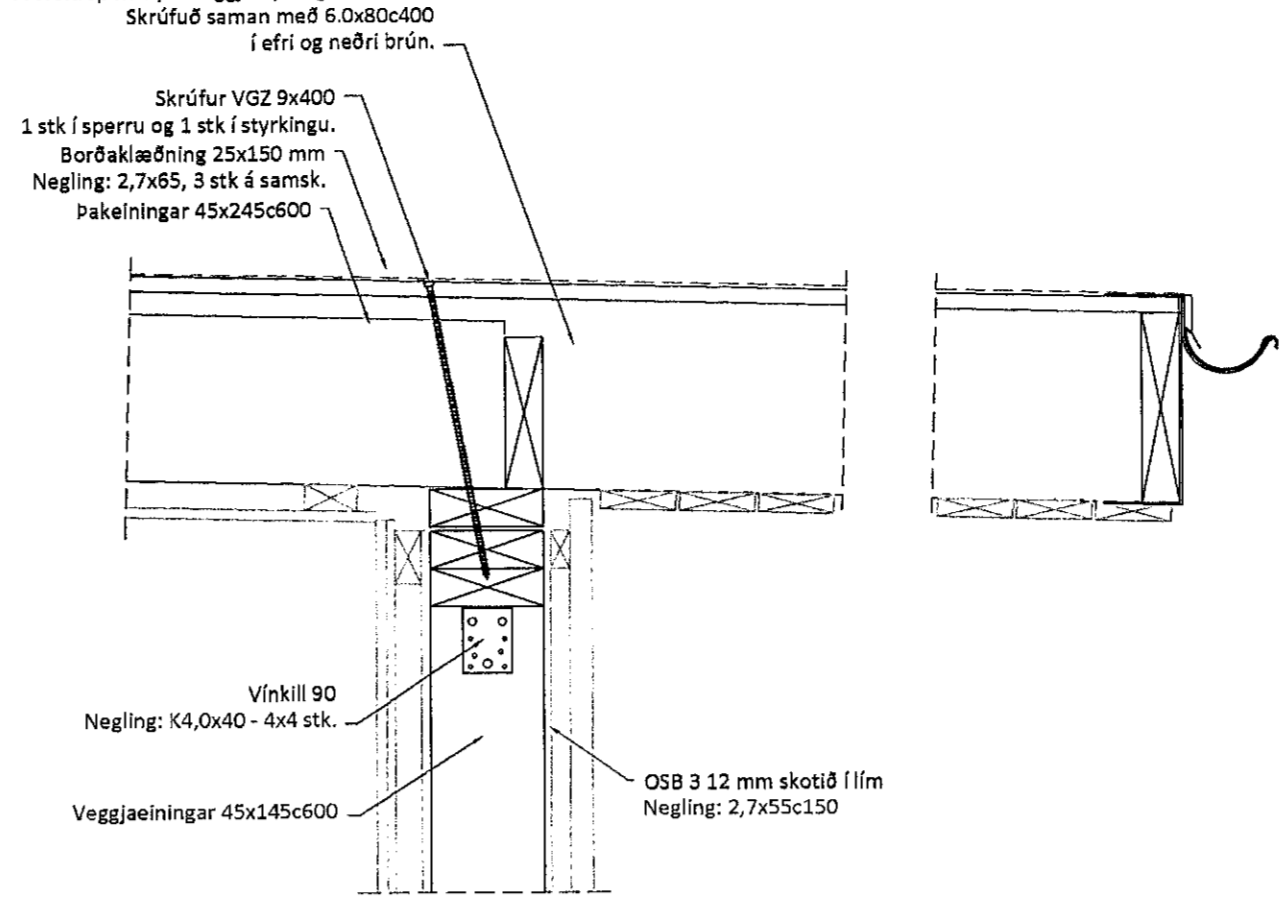

Lóðrétt snið - Pakskyggni/útveggur
Mkv. 1:10