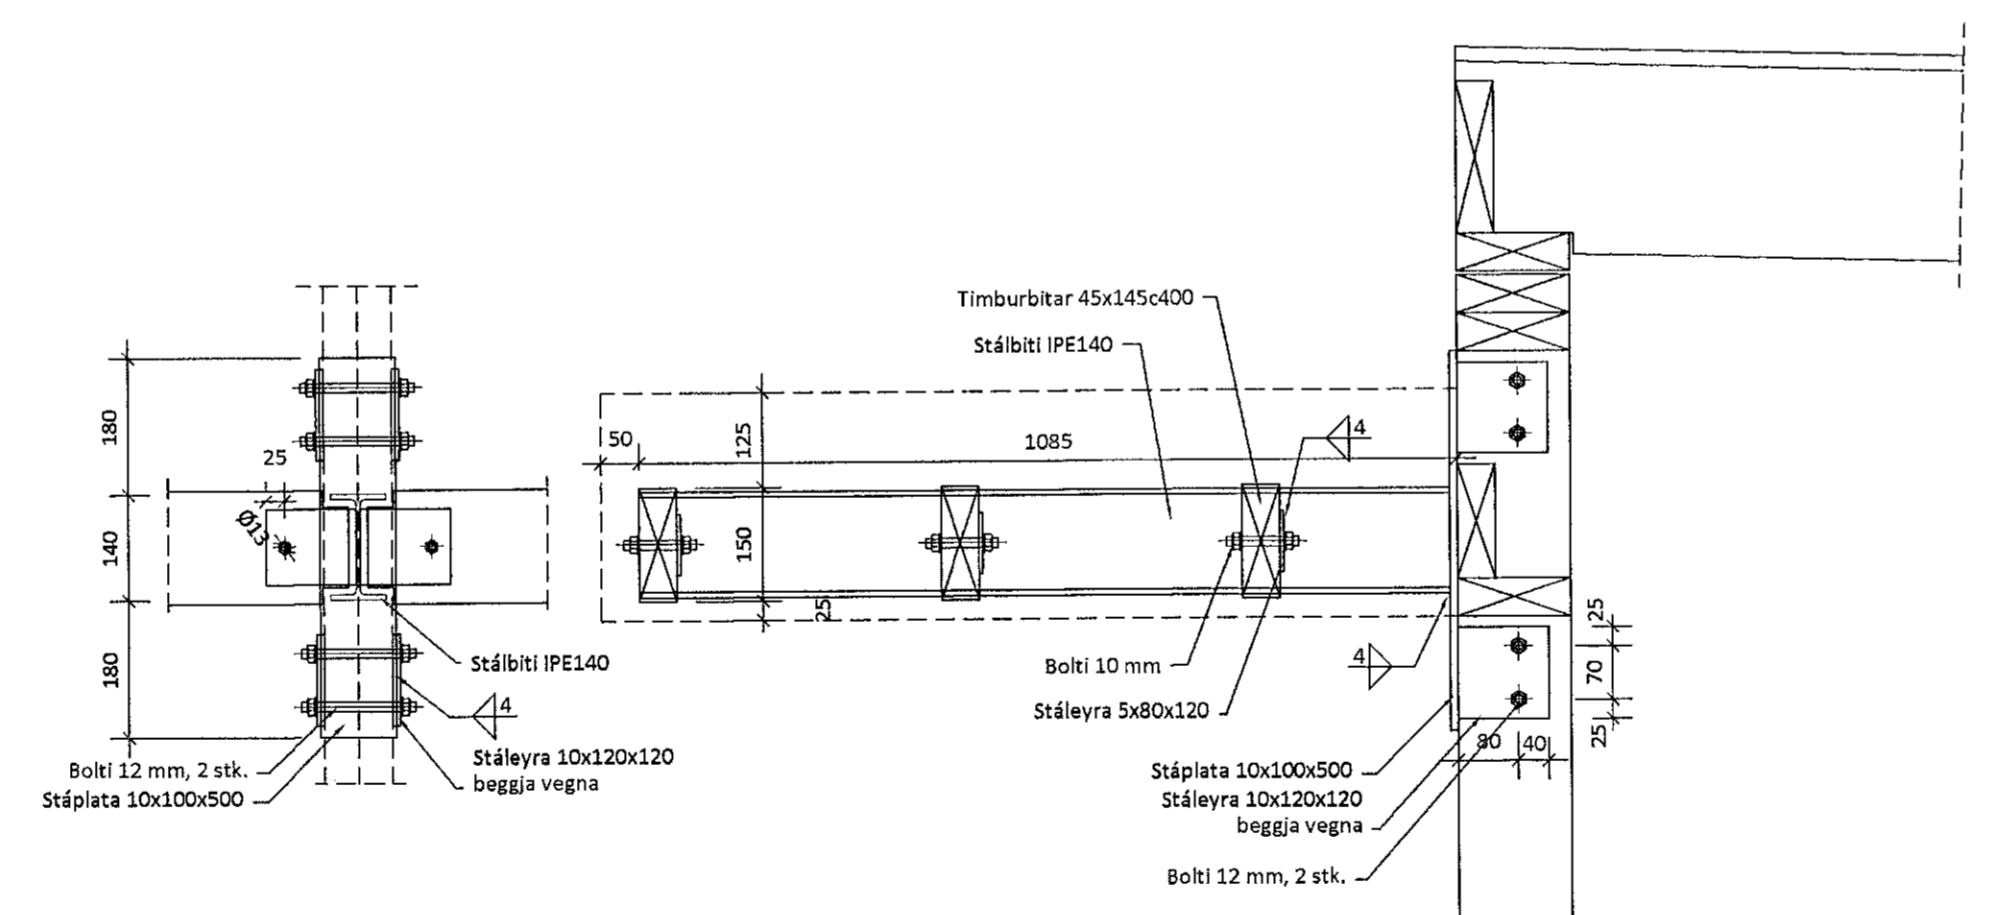

Lóðrétt snið - Skyggni bakhlíð
Mkv. 1:10